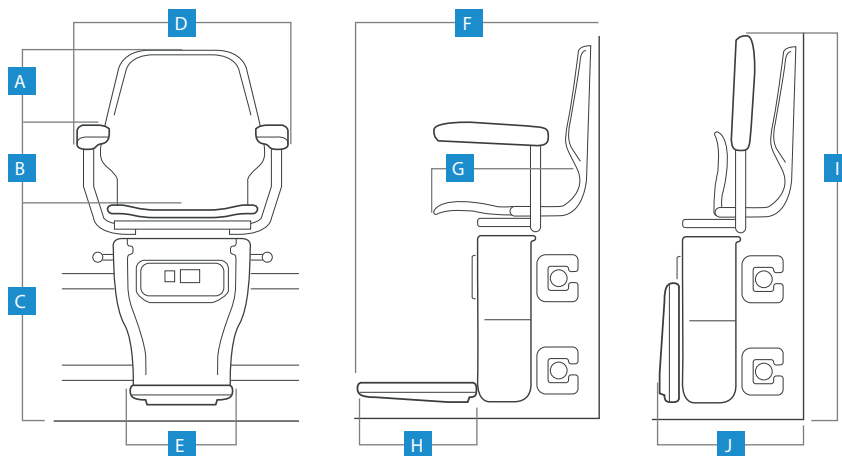

Mando de mano

Cinturón de seguridad

Joystick ergonómico

Borde sensible

Una gran cantidad de características para su beneficio.

Tapizados del asiento

Beige

Azul Marino

Marrón

Rojo

Gris

MEDIDAS

	mm
A Altura total desde el suelo	1058
B Altura al reposabrazos desde el suelo	837
C Altura al asiento desde el suelo	594
D Ancho exterior reposabrazos	607
E Ancho reposapiés	300
F Desde el muro desplegada	620
G Profundidad del asiento	385
H Profundidad del reposapiés	270
I Altura total plegada	1078
J Desde el muro plegada	407

Características Técnicas

- Máxima Carga
- Tipo de control
- Carga
- Funcionamiento
- Control remoto

125kg
Joystick Ergonómico
Cargador automático
Baterías 24V
2 unidades

- Angulo de trabajo
- Reposapiés
- Giro del asiento
- Tapizado
- Cinturón de seguridad