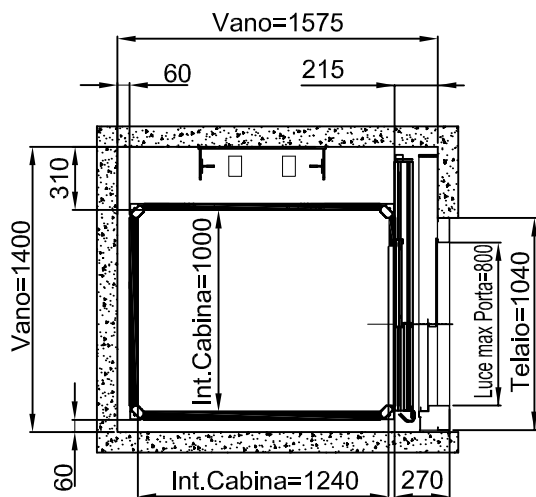

STRUTTURA

ACCESSO LATERALE

ACCESSI PASSANTI

ACCESSO FRONTALE PORTA LATERALE DX-SX

TUTTE LE MISURE SONO ESPRESSE IN MILLIMETRI

DIMENSIONI PEDANA
1400x1100

MURATURA

STRUTTURA

ACCESSO FRONTALE

TUTTE LE MISURE SONO ESPRESSE IN MILLIMETRI

DIMENSIONI PEDANA 1300x1030

MURATURA

ACCESSO LATERALE

ACCESSI PASSANTI

ACCESSO FRONTALE PORTA LATERALE DX-SX

TUTTE LE MISURE SONO ESPRESSE IN MILLIMETRI

DIMENSIONI PEDANA 1300x1030

STRUTTURA

ACCESSO FRONTALE PORTA LATERALE DX-SX

TUTTE LE MISURE SONO ESPRESSE IN MILLIMETRI

DIMENSIONI PEDANA
1300x1030

MURATURA

STRUTTURA

ACCESSO FRONTALE

TUTTE LE MISURE SONO ESPRESSE IN MILLIMETRI

DIMENSIONI PEDANA
1440x1170

MURATURA

ACCESSO LATERALE

ACCESSI PASSANTI

ACCESSO FRONTALE PORTA LATERALE DX-SX

TUTTE LE MISURE SONO ESPRESSE IN MILLIMETRI

DIMENSIONI PEDANA
1440x1170