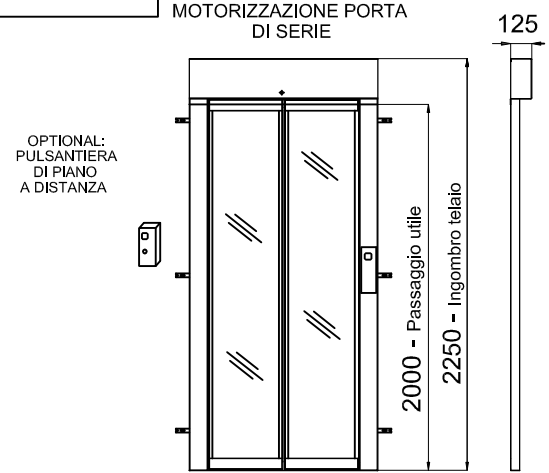

STRUTTURA

ACCESSO FRONTALE

TUTTE LE MISURE SONO ESPRESSE IN MILLIMETRI

TIPOLOGIA PORTE

PORTA TAMBURATA

LN	LE
600	830
650	880
700	930
750	980
800	1030
860	1090
900	1130
950	1180
1000	1230

PORTA TAMBURATA PANORAMICA

LN	LE
800	1030
860	1090
900	1130

LN = PASSAGGIO UTILE

PORTA IN ALLUMINIO PANORAMICA

LN	LE
600	830
650	880
700	930
750	980
800	1030
860	1090
900	1130
950	1180
1000	1230

MOTORIZZAZIONE PORTA DI SERIE

PORTA DOPPIO BATTENTE PANORAMICA

	LN	LE
Spec.	750	1030
	800	1080
	860	1130
	900	1180
Spec.	950	1230

TIPOLOGIA PORTE SLIDING

PORTA A QUATTRO ANTE CENTRALI

LN	LE
700	940
750	990
800	1040
900	1140

PORTA LATERALE SINISTRA

LN	LE
700	940
750	990
800	1040
900	1140