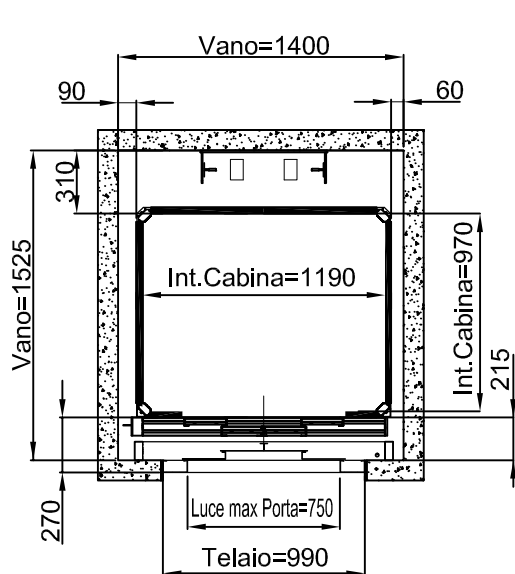

Piattaforma Elevatrice E10

DIMENSIONI PEDANA
1250x1000

ACCESSO FRONTALE PORTA TAMBURATA
MURATURA

ACCESSO FRONTALE PORTA ALLUMINIO
STRUTTURA

TUTTE LE MISURE SONO ESPRESSE IN MILLIMETRI

DATA	CODICE	Rev.
28-08-11	8613301	b

DIMENSIONI PEDANA 1250x1000

MURATURA

ACCESSO LATERALE

ACCESSI PASSANTI

ACCESSO FRONTALE PORTA LATERALE DX-SX

TUTTE LE MISURE SONO ESPRESSE IN MILLIMETRI

DIMENSIONI PEDANA 1250x1000

STRUTTURA

ACCESSO LATERALE

ACCESSI PASSANTI

ACCESSO FRONTALE PORTA LATERALE DX-SX

TUTTE LE MISURE SONO ESPRESSE IN MILLIMETRI

DIMENSIONI PEDANA
1250x1000

MURATURA

STRUTTURA

ACCESSO FRONTALE

TUTTE LE MISURE SONO ESPRESSE IN MILLIMETRI

DIMENSIONI PEDANA 1400x1100

MURATURA

ACCESSO LATERALE

ACCESSI PASSANTI

ACCESSO FRONTALE PORTA LATERALE DX-SX

TUTTE LE MISURE SONO ESPRESSE IN MILLIMETRI

DIMENSIONI PEDANA 1400x1100