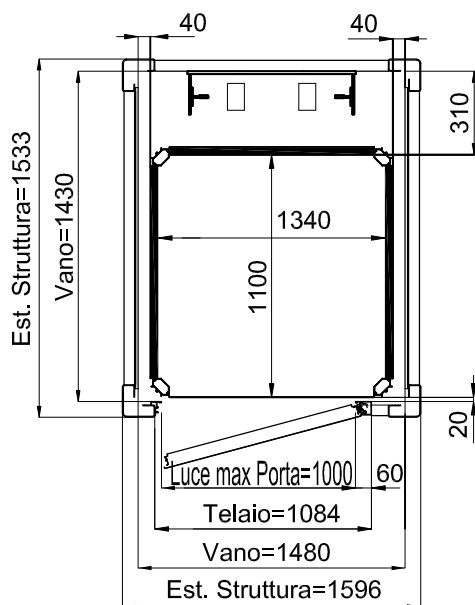

Piattaforma Elevatrice E10

DIMENSIONI PEDANA
1250x1000

ACCESSO FRONTALE PORTA TAMBURATA
MURATURA

ACCESSO FRONTALE PORTA ALLUMINIO
STRUTTURA

TUTTE LE MISURE SONO ESPRESSE IN MILLIMETRI

DATA	CODICE	Rev.
28-08-11	8613301	b

DIMENSIONI PEDANA
1250x1000

ACCESSO FRONTALE PORTA TAMBURATA
MURATURA

ACCESSO LATERALE PORTA ALLUMINIO
STRUTTURA

TUTTE LE MISURE SONO ESPRESSE IN MILLIMETRI

DIMENSIONI PEDANA
1400x1100

ACCESSO FRONTALE PORTA TAMBURATA
MURATURA

ACCESSO FRONTALE PORTA ALLUMINIO
STRUTTURA

TUTTE LE MISURE SONO ESPRESSE IN MILLIMETRI

DIMENSIONI PEDANA
1400x1100

ACCESSO FRONTALE PORTA TAMBURATA
MURATURA

ACCESSO LATERALE PORTA ALLUMINIO
STRUTTURA

TUTTE LE MISURE SONO ESPRESSE IN MILLIMETRI

DIMENSIONI PEDANA 1250x1000

MURATURA

ACCESSO LATERALE

ACCESSI PASSANTI

ACCESSO FRONTALE PORTA LATERALE DX-SX

TUTTE LE MISURE SONO ESPRESSE IN MILLIMETRI

DIMENSIONI PEDANA 1250x1000

STRUTTURA