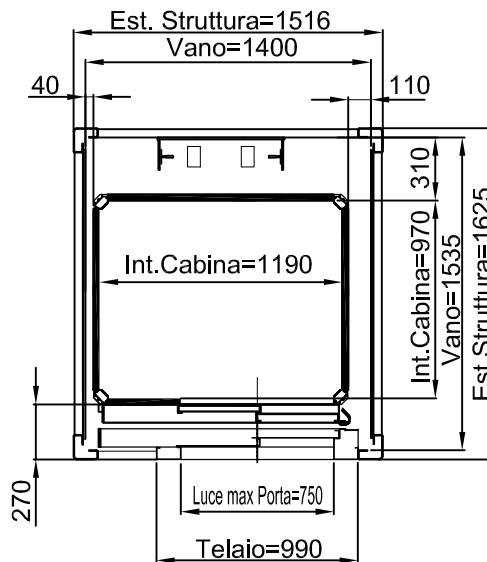

Piattaforma Elevatrice E10

DIMENSIONI PEDANA
1250x1000

ACCESSO FRONTALE PORTA TAMBURATA
MURATURA

ACCESSO FRONTALE PORTA ALLUMINIO
STRUTTURA

TUTTE LE MISURE SONO ESPRESSE IN MILLIMETRI

DATA	CODICE	Rev.
28-08-11	8613301	b

ACCESSO FRONTALE PORTA ALLUMINIO
STRUTTURA

TUTTE LE MISURE SONO ESPRESSE IN MILLIMETRI

DIMENSIONI PEDANA
1400x1100

ACCESSO FRONTALE PORTA TAMBURATA
MURATURA

ACCESSO LATERALE PORTA ALLUMINIO
STRUTTURA

TUTTE LE MISURE SONO ESPRESSE IN MILLIMETRI

DIMENSIONI PEDANA 1250x1000

MURATURA

ACCESSO LATERALE

ACCESSI PASSANTI

ACCESSO FRONTALE PORTA LATERALE DX-SX

TUTTE LE MISURE SONO ESPRESSE IN MILLIMETRI

DIMENSIONI PEDANA 1250x1000

STRUTTURA

ACCESSO LATERALE

ACCESSI PASSANTI

ACCESSO FRONTALE PORTA LATERALE DX-SX

TUTTE LE MISURE SONO ESPRESSE IN MILLIMETRI

DIMENSIONI PEDANA
1250x1000

MURATURA

STRUTTURA

ACCESSO FRONTALE