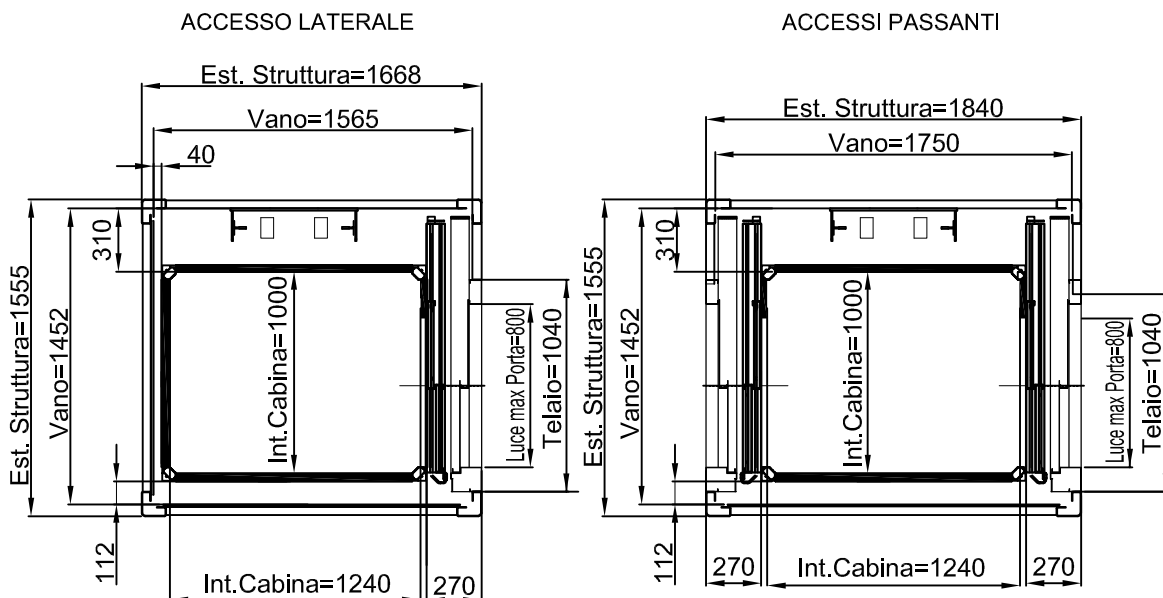

Piattaforma Elevatrice E10

DIMENSIONI PEDANA
1250x1000

ACCESSO FRONTALE PORTA TAMBURATA
MURATURA

ACCESSO FRONTALE PORTA ALLUMINIO
STRUTTURA

TUTTE LE MISURE SONO ESPRESSE IN MILLIMETRI

DATA	CODICE	Rev.
28-08-11	8613301	b

STRUTTURA

ACCESSO LATERALE

ACCESSI PASSANTI

ACCESSO FRONTALE PORTA LATERALE DX-SX

TUTTE LE MISURE SONO ESPRESSE IN MILLIMETRI

DIMENSIONI PEDANA
1400x1100

MURATURA

STRUTTURA

ACCESSO FRONTALE

TUTTE LE MISURE SONO ESPRESSE IN MILLIMETRI

DIMENSIONI PEDANA 1300x1030

MURATURA

ACCESSO LATERALE

ACCESSI PASSANTI

ACCESSO FRONTALE PORTA LATERALE DX-SX

TUTTE LE MISURE SONO ESPRESSE IN MILLIMETRI

DIMENSIONI PEDANA 1300x1030

STRUTTURA

ACCESSO FRONTALE PORTA LATERALE DX-SX

TUTTE LE MISURE SONO ESPRESSE IN MILLIMETRI

DIMENSIONI PEDANA
1300x1030

MURATURA

STRUTTURA

ACCESSO FRONTALE