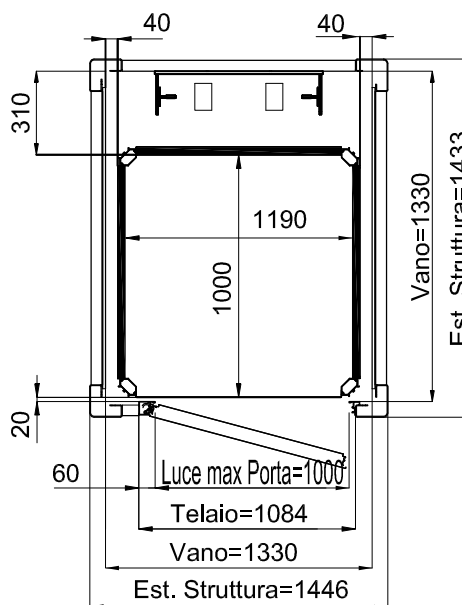

TUTTE LE MISURE SONO ESPRESSE IN MILLIMETRI