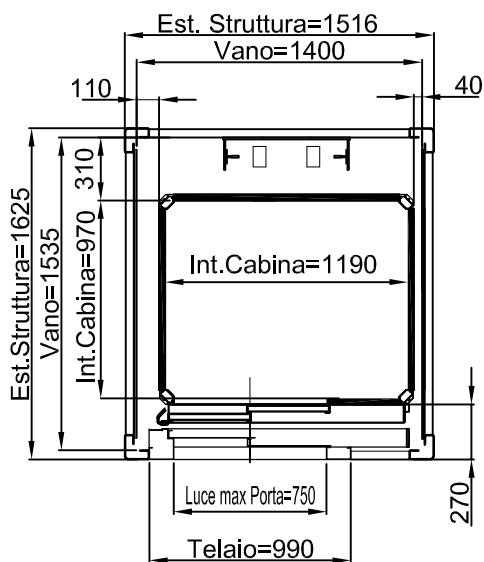

ACCESSO FRONTALE PORTA ALLUMINIO
STRUTTURA

TUTTE LE MISURE SONO ESPRESSE IN MILLIMETRI

DIMENSIONI PEDANA
1400x1100

ACCESSO FRONTALE PORTA TAMBURATA
MURATURA

ACCESSO LATERALE PORTA ALLUMINIO
STRUTTURA

TUTTE LE MISURE SONO ESPRESSE IN MILLIMETRI

DIMENSIONI PEDANA 1250x1000

MURATURA

ACCESSO LATERALE

ACCESSI PASSANTI

ACCESSO FRONTALE PORTA LATERALE DX-SX

TUTTE LE MISURE SONO ESPRESSE IN MILLIMETRI

DIMENSIONI PEDANA 1250x1000

STRUTTURA

ACCESSO LATERALE

ACCESSI PASSANTI

ACCESSO FRONTALE PORTA LATERALE DX-SX

TUTTE LE MISURE SONO ESPRESSE IN MILLIMETRI

DIMENSIONI PEDANA
1250x1000

MURATURA

STRUTTURA

ACCESSO FRONTALE

TUTTE LE MISURE SONO ESPRESSE IN MILLIMETRI

DIMENSIONI PEDANA 1400x1100

MURATURA

ACCESSO LATERALE

ACCESSI PASSANTI

ACCESSO FRONTALE PORTA LATERALE DX-SX

TUTTE LE MISURE SONO ESPRESSE IN MILLIMETRI

DIMENSIONI PEDANA 1400x1100