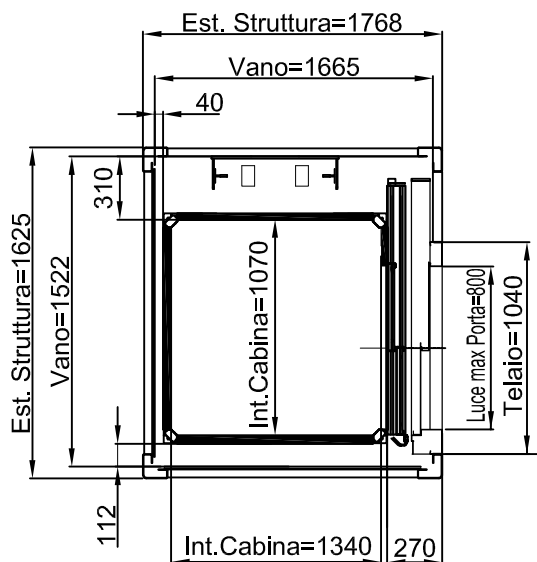

Piattaforma Elevatrice E10

DIMENSIONI PEDANA
1250x1000

ACCESSO FRONTALE PORTA TAMBURATA
MURATURA

ACCESSO FRONTALE PORTA ALLUMINIO
STRUTTURA

TUTTE LE MISURE SONO ESPRESSE IN MILLIMETRI

DATA	CODICE	Rev.
28-08-11	8613301	b

ACCESSO LATERALE

ACCESSI PASSANTI

ACCESSO FRONTALE PORTA LATERALE DX-SX

TUTTE LE MISURE SONO ESPRESSE IN MILLIMETRI

DIMENSIONI PEDANA
1250x1000

MURATURA

STRUTTURA

ACCESSO FRONTALE

TUTTE LE MISURE SONO ESPRESSE IN MILLIMETRI

DIMENSIONI PEDANA 1400x1100

MURATURA

ACCESSO LATERALE

ACCESSI PASSANTI

ACCESSO FRONTALE PORTA LATERALE DX-SX

TUTTE LE MISURE SONO ESPRESSE IN MILLIMETRI

DIMENSIONI PEDANA 1400x1100

STRUTTURA

ACCESSO LATERALE

ACCESSI PASSANTI

ACCESSO FRONTALE PORTA LATERALE DX-SX

TUTTE LE MISURE SONO ESPRESSE IN MILLIMETRI

DIMENSIONI PEDANA
1400x1100

MURATURA

STRUTTURA