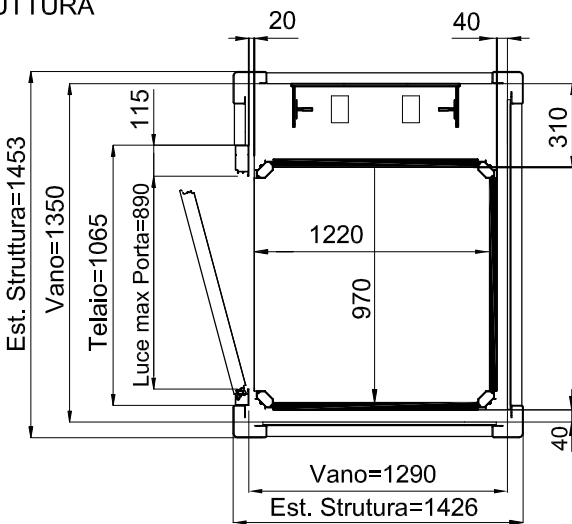

ACCESSO LATERALE PORTA ALLUMINIO
STRUTTURA

TUTTE LE MISURE SONO ESPRESSE IN MILLIMETRI