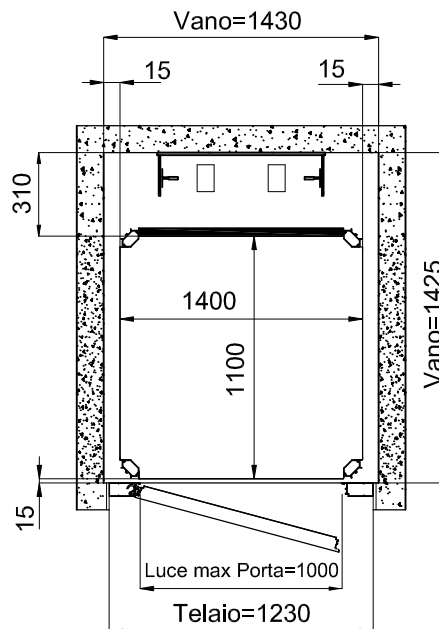

Piattaforma Elevatrice E10

DIMENSIONI PEDANA
1400x1100

ACCESSO FRONTALE PORTA TAMBURATA
MURATURA

ACCESSO FRONTALE PORTA ALLUMINIO
STRUTTURA