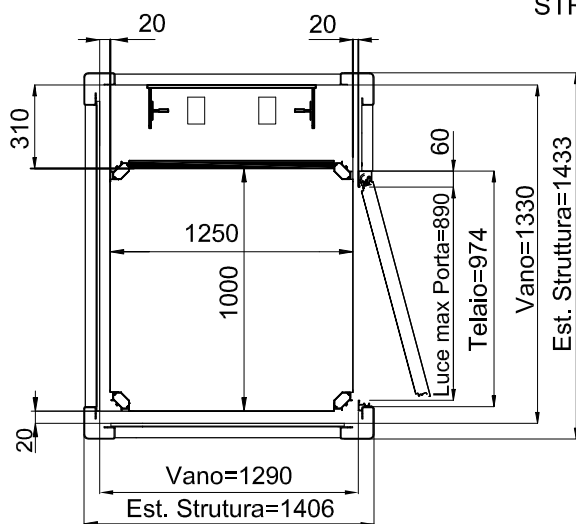

ACCESSO LATERALE PORTA ALLUMINIO
STRUTTURA

TUTTE LE MISURE SONO ESPRESSE IN MILLIMETRI