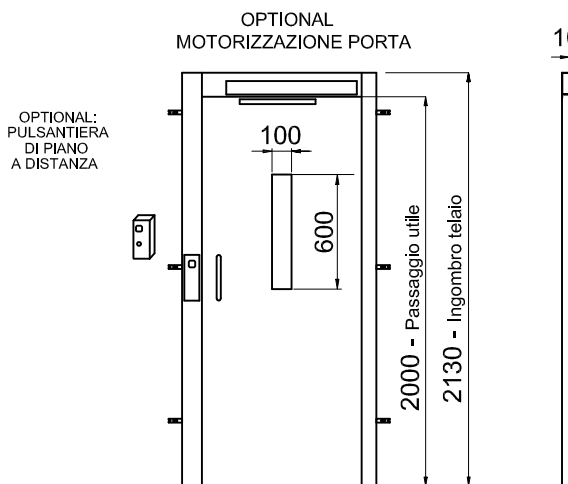

DIMENSIONI PEDANA 1300x1030

STRUTTURA

ACCESSO FRONTALE PORTA LATERALE DX-SX

TUTTE LE MISURE SONO ESPRESSE IN MILLIMETRI

DIMENSIONI PEDANA
1300x1030

MURATURA

STRUTTURA

ACCESSO FRONTALE

TUTTE LE MISURE SONO ESPRESSE IN MILLIMETRI

DIMENSIONI PEDANA
1440x1170

MURATURA

ACCESSO LATERALE

ACCESSI PASSANTI

ACCESSO FRONTALE PORTA LATERALE DX-SX

TUTTE LE MISURE SONO ESPRESSE IN MILLIMETRI

DIMENSIONI PEDANA
1440x1170

STRUTTURA

ACCESSO LATERALE

ACCESSI PASSANTI

ACCESSO FRONTALE PORTA LATERALE DX-SX

TUTTE LE MISURE SONO ESPRESSE IN MILLIMETRI

DATA	CODICE	Rev.
28-08-11	8613301	a

DIMENSIONI PEDANA
1440x1170

MURATURA

STRUTTURA

ACCESSO FRONTALE

TUTTE LE MISURE SONO ESPRESSE IN MILLIMETRI

TIPOLOGIA PORTE

PORTA TAMBURATA

LN	LE
600	830
650	880
700	930
750	980
800	1030
860	1090
900	1130
950	1180
1000	1230

PORTA TAMBURATA PANORAMICA