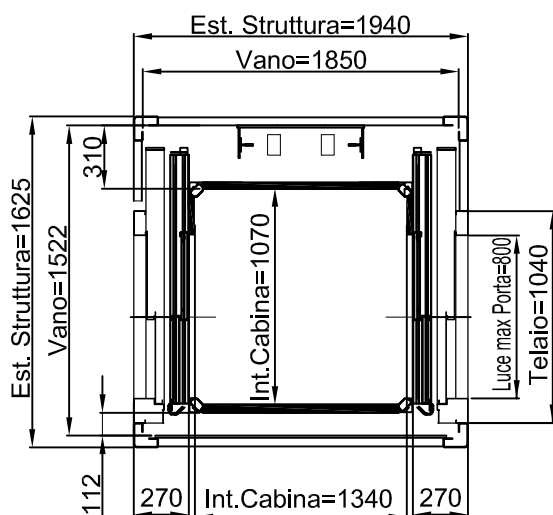

ACCESSO LATERALE

ACCESSI PASSANTI

ACCESSO FRONTALE PORTA LATERALE DX-SX

TUTTE LE MISURE SONO ESPRESSE IN MILLIMETRI

DIMENSIONI PEDANA
1250x1000

MURATURA

STRUTTURA

ACCESSO FRONTALE

TUTTE LE MISURE SONO ESPRESSE IN MILLIMETRI

DIMENSIONI PEDANA 1400x1100

MURATURA

ACCESSO LATERALE

ACCESSI PASSANTI

ACCESSO FRONTALE PORTA LATERALE DX-SX

TUTTE LE MISURE SONO ESPRESSE IN MILLIMETRI

DIMENSIONI PEDANA 1400x1100

STRUTTURA

ACCESSO LATERALE

ACCESSI PASSANTI

ACCESSO FRONTALE PORTA LATERALE DX-SX

TUTTE LE MISURE SONO ESPRESSE IN MILLIMETRI

DIMENSIONI PEDANA
1400x1100

MURATURA

STRUTTURA

ACCESSO FRONTALE

TUTTE LE MISURE SONO ESPRESSE IN MILLIMETRI

DIMENSIONI PEDANA 1300x1030

MURATURA

ACCESSO LATERALE

ACCESSI PASSANTI

ACCESSO FRONTALE PORTA LATERALE DX-SX

TUTTE LE MISURE SONO ESPRESSE IN MILLIMETRI