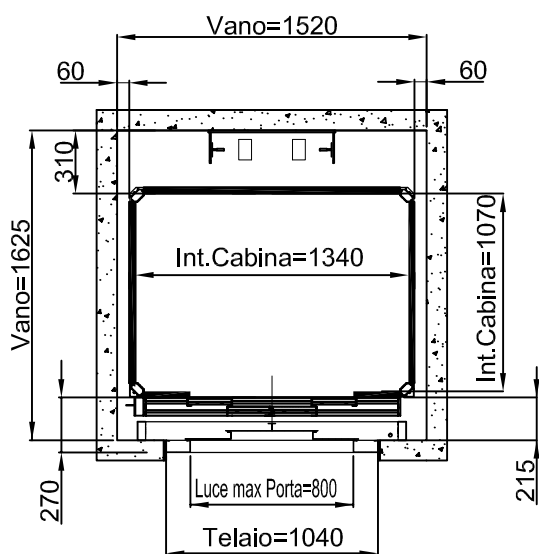

TUTTE LE MISURE SONO ESPRESSE IN MILLIMETRI

DIMENSIONI PEDANA 1400x1100

MURATURA

ACCESSO LATERALE

ACCESSI PASSANTI

ACCESSO FRONTALE PORTA LATERALE DX-SX

TUTTE LE MISURE SONO ESPRESSE IN MILLIMETRI

DIMENSIONI PEDANA 1400x1100

STRUTTURA

ACCESSO LATERALE

ACCESSI PASSANTI

ACCESSO FRONTALE PORTA LATERALE DX-SX

TUTTE LE MISURE SONO ESPRESSE IN MILLIMETRI

DIMENSIONI PEDANA
1400x1100

MURATURA

STRUTTURA

ACCESSO FRONTALE

TUTTE LE MISURE SONO ESPRESSE IN MILLIMETRI

DIMENSIONI PEDANA 1300x1030

MURATURA

ACCESSO LATERALE

ACCESSI PASSANTI

ACCESSO FRONTALE PORTA LATERALE DX-SX

TUTTE LE MISURE SONO ESPRESSE IN MILLIMETRI

DIMENSIONI PEDANA 1300x1030

STRUTTURA

ACCESSO FRONTALE PORTA LATERALE DX-SX

TUTTE LE MISURE SONO ESPRESSE IN MILLIMETRI

DIMENSIONI PEDANA
1300x1030

MURATURA

STRUTTURA

ACCESSO FRONTALE