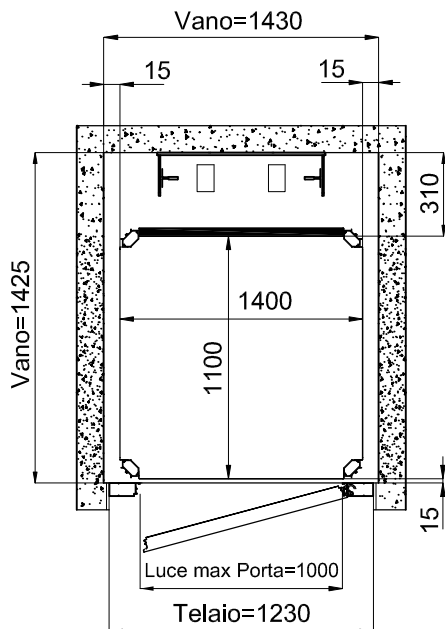

Piattaforma Elevatrice E10

DIMENSIONI PEDANA
1400x1100

ACCESSO FRONTALE PORTA TAMBURATA
MURATURA

ACCESSO FRONTALE PORTA ALLUMINIO
STRUTTURA