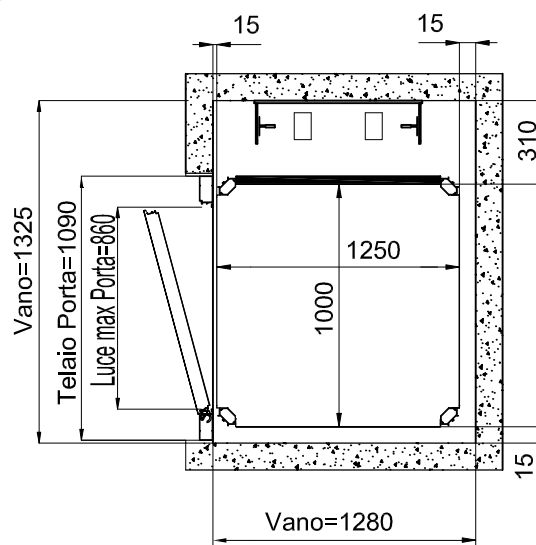

DIMENSIONI PEDANA
1250x1000

ACCESSO FRONTALE PORTA TAMBURATA
MURATURA