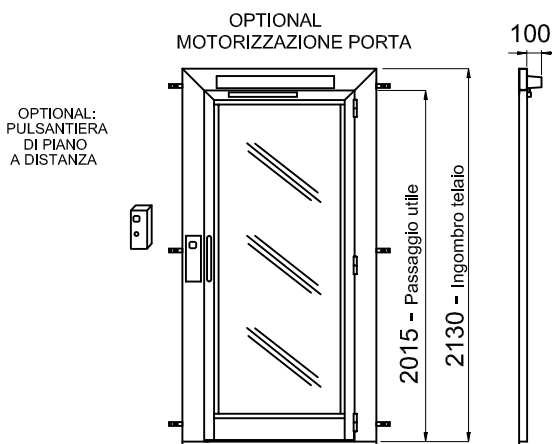

STRUTTURA

ACCESSO LATERALE

ACCESSI PASSANTI

ACCESSO FRONTALE PORTA LATERALE DX-SX

TUTTE LE MISURE SONO ESPRESSE IN MILLIMETRI

DATA	CODICE	Rev.
28-08-11	8613301	a

DIMENSIONI PEDANA
1440x1170

MURATURA

STRUTTURA

ACCESSO FRONTALE

TUTTE LE MISURE SONO ESPRESSE IN MILLIMETRI

TIPOLOGIA PORTE

PORTA TAMBURATA

LN	LE
600	830
650	880
700	930
750	980
800	1030
860	1090
900	1130
950	1180
1000	1230

PORTA TAMBURATA PANORAMICA

LN	LE
800	1030
860	1090
900	1130

LN = PASSAGGIO UTILE

PORTA IN ALLUMINIO PANORAMICA

LN	LE
600	830
650	880
700	930
750	980
800	1030
860	1090
900	1130
950	1180
1000	1230

MOTORIZZAZIONE PORTA DI SERIE

PORTA DOPPIO BATTENTE PANORAMICA