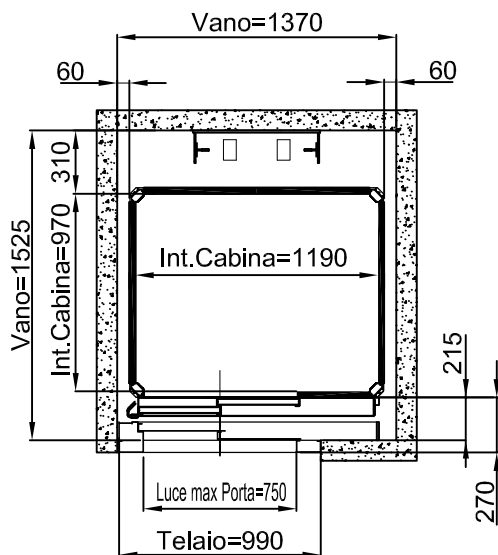

Piattaforma Elevatrice E10

DIMENSIONI PEDANA
1250x1000

ACCESSO FRONTALE PORTA TAMBURATA
MURATURA

ACCESSO FRONTALE PORTA ALLUMINIO
STRUTTURA

TUTTE LE MISURE SONO ESPRESSE IN MILLIMETRI

DATA	CODICE	Rev.
28-08-11	8613301	b

ACCESSO FRONTALE PORTA ALLUMINIO
STRUTTURA

TUTTE LE MISURE SONO ESPRESSE IN MILLIMETRI

DIMENSIONI PEDANA
1400x1100

ACCESSO FRONTALE PORTA TAMBURATA
MURATURA

ACCESSO LATERALE PORTA ALLUMINIO
STRUTTURA

TUTTE LE MISURE SONO ESPRESSE IN MILLIMETRI

DIMENSIONI PEDANA 1250x1000

MURATURA

ACCESSO LATERALE

ACCESSI PASSANTI

ACCESSO FRONTALE PORTA LATERALE DX-SX

TUTTE LE MISURE SONO ESPRESSE IN MILLIMETRI

DIMENSIONI PEDANA 1250x1000

STRUTTURA

ACCESSO LATERALE

ACCESSI PASSANTI

ACCESSO FRONTALE PORTA LATERALE DX-SX

TUTTE LE MISURE SONO ESPRESSE IN MILLIMETRI

DIMENSIONI PEDANA
1250x1000

MURATURA

STRUTTURA

ACCESSO FRONTALE