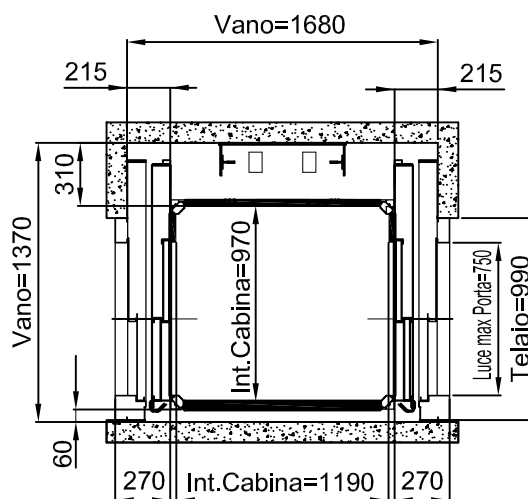

Piattaforma Elevatrice E10

DIMENSIONI PEDANA
1250x1000

ACCESSO FRONTALE PORTA TAMBURATA
MURATURA

ACCESSO FRONTALE PORTA ALLUMINIO
STRUTTURA

TUTTE LE MISURE SONO ESPRESSE IN MILLIMETRI

DATA	CODICE	Rev.
28-08-11	8613301	b

ACCESSO FRONTALE PORTA ALLUMINIO
STRUTTURA

TUTTE LE MISURE SONO ESPRESSE IN MILLIMETRI

DIMENSIONI PEDANA
1400x1100

ACCESSO FRONTALE PORTA TAMBURATA
MURATURA

ACCESSO LATERALE PORTA ALLUMINIO
STRUTTURA

TUTTE LE MISURE SONO ESPRESSE IN MILLIMETRI

DIMENSIONI PEDANA 1250x1000

MURATURA

ACCESSO LATERALE

ACCESSI PASSANTI

ACCESSO FRONTALE PORTA LATERALE DX-SX

TUTTE LE MISURE SONO ESPRESSE IN MILLIMETRI

DIMENSIONI PEDANA 1250x1000

STRUTTURA

ACCESSO LATERALE

ACCESSI PASSANTI

ACCESSO FRONTALE PORTA LATERALE DX-SX

TUTTE LE MISURE SONO ESPRESSE IN MILLIMETRI

DIMENSIONI PEDANA
1250x1000

MURATURA

STRUTTURA

ACCESSO FRONTALE