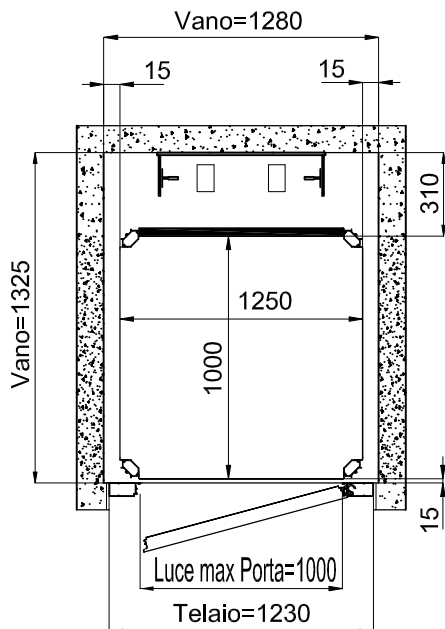

Piattaforma Elevatrice E10

DIMENSIONI PEDANA
1250x1000

ACCESSO FRONTALE PORTA TAMBURATA
MURATURA

ACCESSO FRONTALE PORTA ALLUMINIO
STRUTTURA