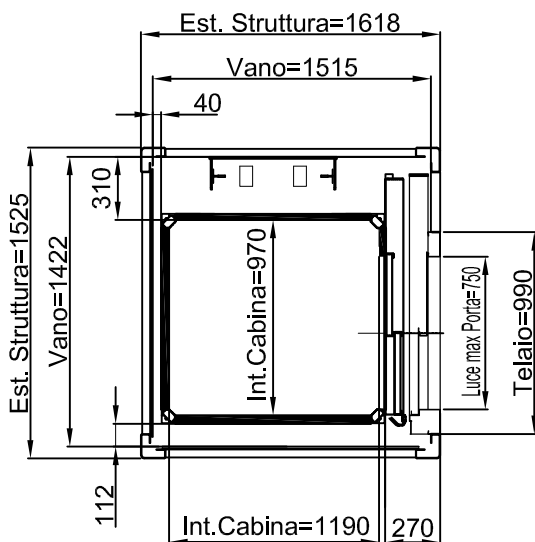

ACCESSO FRONTALE PORTA ALLUMINIO
STRUTTURA

TUTTE LE MISURE SONO ESPRESSE IN MILLIMETRI

DIMENSIONI PEDANA
1400x1100

ACCESSO FRONTALE PORTA TAMBURATA
MURATURA

ACCESSO LATERALE PORTA ALLUMINIO
STRUTTURA

TUTTE LE MISURE SONO ESPRESSE IN MILLIMETRI

DIMENSIONI PEDANA 1250x1000

MURATURA

ACCESSO LATERALE

ACCESSI PASSANTI

ACCESSO FRONTALE PORTA LATERALE DX-SX

TUTTE LE MISURE SONO ESPRESSE IN MILLIMETRI

DIMENSIONI PEDANA 1250x1000

STRUTTURA

ACCESSO LATERALE

ACCESSI PASSANTI

ACCESSO FRONTALE PORTA LATERALE DX-SX

TUTTE LE MISURE SONO ESPRESSE IN MILLIMETRI

DIMENSIONI PEDANA
1250x1000

MURATURA

STRUTTURA

ACCESSO FRONTALE

TUTTE LE MISURE SONO ESPRESSE IN MILLIMETRI

DIMENSIONI PEDANA 1400x1100

MURATURA

ACCESSO LATERALE

ACCESSI PASSANTI

ACCESSO FRONTALE PORTA LATERALE DX-SX

TUTTE LE MISURE SONO ESPRESSE IN MILLIMETRI

DIMENSIONI PEDANA 1400x1100