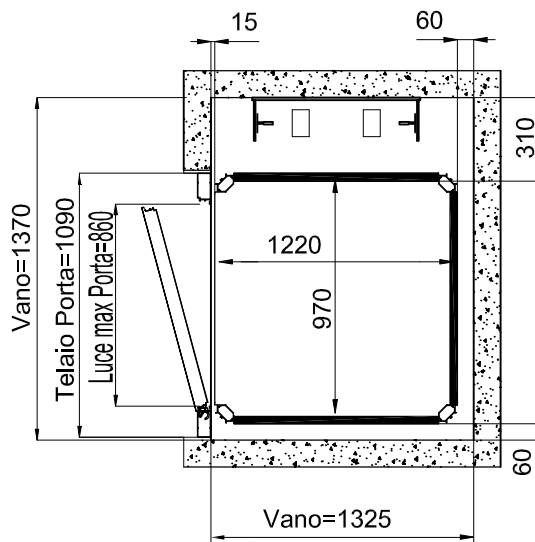

DIMENSIONI PEDANA
1250x1000

ACCESSO FRONTALE PORTA TAMBURATA
MURATURA