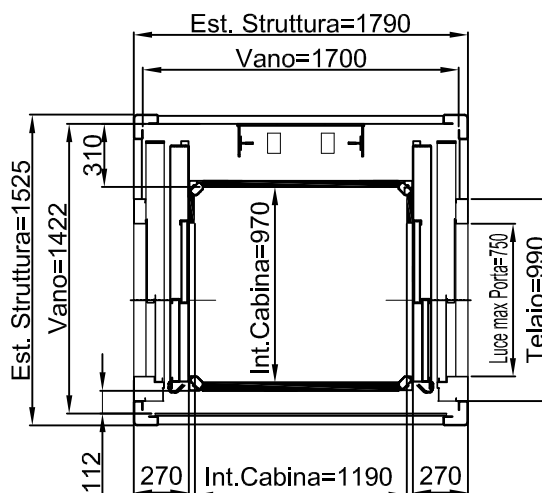

ACCESSO FRONTALE PORTA ALLUMINIO
STRUTTURA

TUTTE LE MISURE SONO ESPRESSE IN MILLIMETRI

DIMENSIONI PEDANA
1400x1100

ACCESSO FRONTALE PORTA TAMBURATA
MURATURA

ACCESSO LATERALE PORTA ALLUMINIO
STRUTTURA

TUTTE LE MISURE SONO ESPRESSE IN MILLIMETRI

DIMENSIONI PEDANA 1250x1000

MURATURA

ACCESSO LATERALE

ACCESSI PASSANTI

ACCESSO FRONTALE PORTA LATERALE DX-SX

TUTTE LE MISURE SONO ESPRESSE IN MILLIMETRI

DIMENSIONI PEDANA 1250x1000

STRUTTURA

ACCESSO LATERALE

ACCESSI PASSANTI

ACCESSO FRONTALE PORTA LATERALE DX-SX

TUTTE LE MISURE SONO ESPRESSE IN MILLIMETRI

DIMENSIONI PEDANA
1250x1000

MURATURA

STRUTTURA

ACCESSO FRONTALE

TUTTE LE MISURE SONO ESPRESSE IN MILLIMETRI

DIMENSIONI PEDANA 1400x1100

MURATURA

ACCESSO LATERALE

ACCESSI PASSANTI

ACCESSO FRONTALE PORTA LATERALE DX-SX

TUTTE LE MISURE SONO ESPRESSE IN MILLIMETRI

DIMENSIONI PEDANA 1400x1100