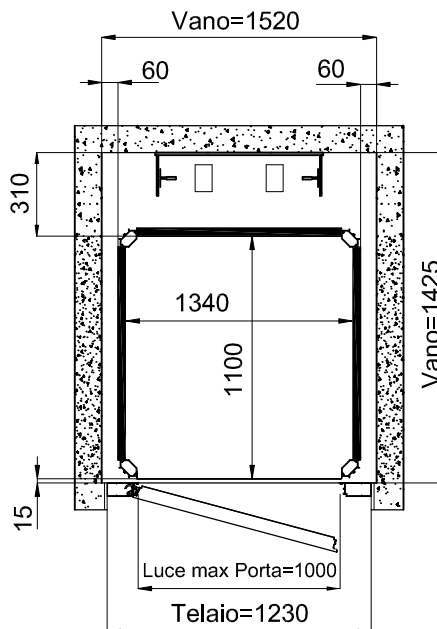

Piattaforma Elevatrice E10

DIMENSIONI PEDANA
1250x1000

ACCESSO FRONTALE PORTA TAMBURATA
MURATURA

ACCESSO FRONTALE PORTA ALLUMINIO
STRUTTURA

TUTTE LE MISURE SONO ESPRESSE IN MILLIMETRI

DATA	CODICE	Rev.
28-08-11	8613301	b

DIMENSIONI PEDANA
1250x1000

ACCESSO FRONTALE PORTA TAMBURATA
MURATURA

ACCESSO LATERALE PORTA ALLUMINIO
STRUTTURA

TUTTE LE MISURE SONO ESPRESSE IN MILLIMETRI

DIMENSIONI PEDANA
1400x1100

ACCESSO FRONTALE PORTA TAMBURATA
MURATURA

ACCESSO FRONTALE PORTA ALLUMINIO
STRUTTURA

TUTTE LE MISURE SONO ESPRESSE IN MILLIMETRI

DIMENSIONI PEDANA
1400x1100

ACCESSO FRONTALE PORTA TAMBURATA
MURATURA

ACCESSO LATERALE PORTA ALLUMINIO
STRUTTURA

TUTTE LE MISURE SONO ESPRESSE IN MILLIMETRI

DIMENSIONI PEDANA 1250x1000

MURATURA

ACCESSO LATERALE

ACCESSI PASSANTI

ACCESSO FRONTALE PORTA LATERALE DX-SX

TUTTE LE MISURE SONO ESPRESSE IN MILLIMETRI

DIMENSIONI PEDANA 1250x1000

STRUTTURA