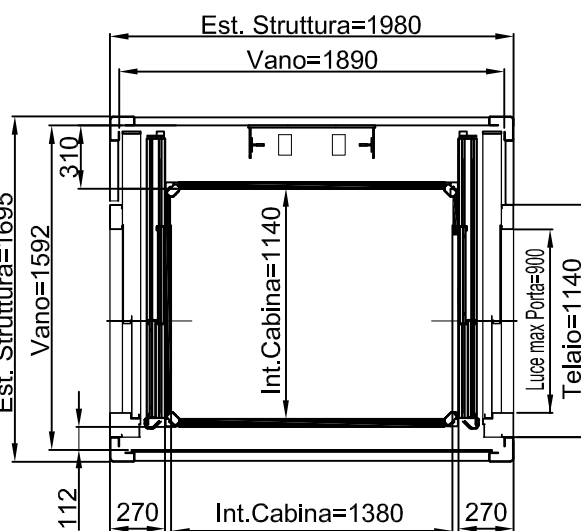

DIMENSIONI PEDANA 1300x1030

STRUTTURA

ACCESSO FRONTALE PORTA LATERALE DX-SX

TUTTE LE MISURE SONO ESPRESSE IN MILLIMETRI

DIMENSIONI PEDANA
1300x1030

MURATURA

STRUTTURA

ACCESSO FRONTALE

TUTTE LE MISURE SONO ESPRESSE IN MILLIMETRI

DIMENSIONI PEDANA
1440x1170

MURATURA

ACCESSO LATERALE

ACCESSI PASSANTI

ACCESSO FRONTALE PORTA LATERALE DX-SX

TUTTE LE MISURE SONO ESPRESSE IN MILLIMETRI

DIMENSIONI PEDANA
1440x1170

STRUTTURA

ACCESSO LATERALE

ACCESSI PASSANTI

ACCESSO FRONTALE PORTA LATERALE DX-SX

TUTTE LE MISURE SONO ESPRESSE IN MILLIMETRI

DATA	CODICE	Rev.
28-08-11	8613301	a

DIMENSIONI PEDANA
1440x1170

MURATURA

STRUTTURA

ACCESSO FRONTALE

TUTTE LE MISURE SONO ESPRESSE IN MILLIMETRI

TIPOLOGIA PORTE

PORTA TAMBURATA

LN	LE
600	830
650	880
700	930
750	980
800	1030
860	1090
900	1130
950	1180
1000	1230

PORTA TAMBURATA PANORAMICA