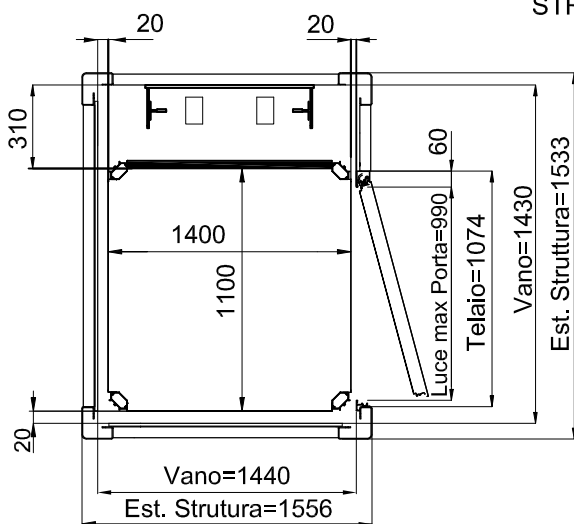

ACCESSO LATERALE PORTA ALLUMINIO
STRUTTURA

TUTTE LE MISURE SONO ESPRESSE IN MILLIMETRI