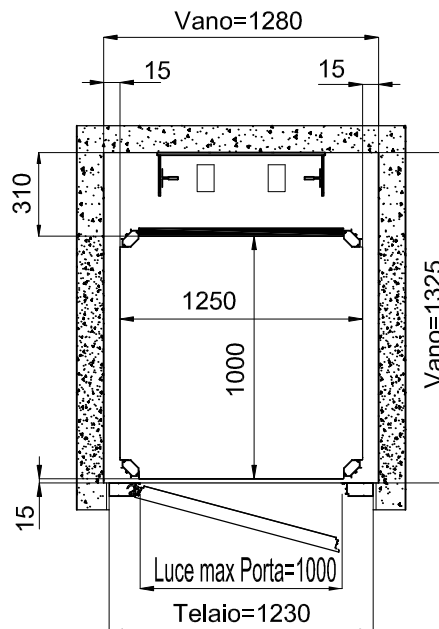

Piattaforma Elevatrice E10

DIMENSIONI PEDANA
1250x1000

ACCESSO FRONTALE PORTA TAMBURATA
MURATURA

ACCESSO FRONTALE PORTA ALLUMINIO
STRUTTURA