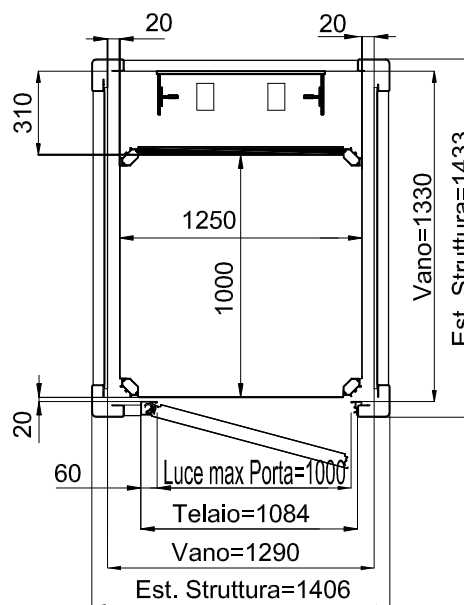

TUTTE LE MISURE SONO ESPRESSE IN MILLIMETRI

DATA	CODICE	Rev.
28-08-11	8613301	b