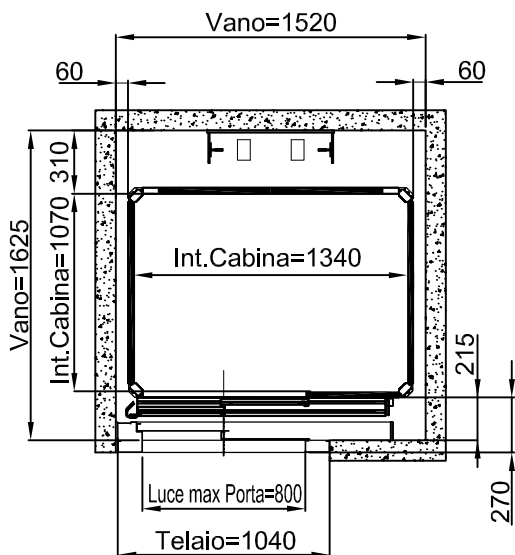

Piattaforma Elevatrice E10

DIMENSIONI PEDANA
1250x1000

ACCESSO FRONTALE PORTA TAMBURATA
MURATURA

ACCESSO FRONTALE PORTA ALLUMINIO
STRUTTURA

TUTTE LE MISURE SONO ESPRESSE IN MILLIMETRI

DATA	CODICE	Rev.
28-08-11	8613301	b

ACCESSO LATERALE

ACCESSI PASSANTI

ACCESSO FRONTALE PORTA LATERALE DX-SX

TUTTE LE MISURE SONO ESPRESSE IN MILLIMETRI

DIMENSIONI PEDANA
1250x1000

MURATURA

STRUTTURA

ACCESSO FRONTALE

TUTTE LE MISURE SONO ESPRESSE IN MILLIMETRI

DIMENSIONI PEDANA 1400x1100

MURATURA

ACCESSO LATERALE

ACCESSI PASSANTI

ACCESSO FRONTALE PORTA LATERALE DX-SX

TUTTE LE MISURE SONO ESPRESSE IN MILLIMETRI

DIMENSIONI PEDANA 1400x1100

STRUTTURA

ACCESSO LATERALE

ACCESSI PASSANTI

ACCESSO FRONTALE PORTA LATERALE DX-SX

TUTTE LE MISURE SONO ESPRESSE IN MILLIMETRI

DIMENSIONI PEDANA
1400x1100

MURATURA

STRUTTURA