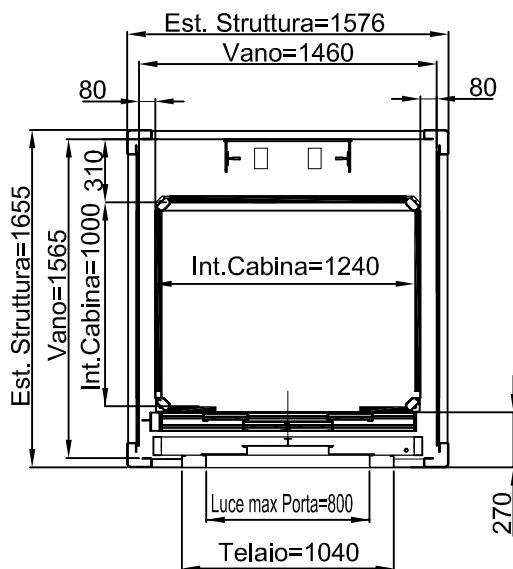

ACCESSO FRONTALE

TUTTE LE MISURE SONO ESPRESSE IN MILLIMETRI

DIMENSIONI PEDANA 1300x1030

MURATURA

ACCESSO LATERALE

ACCESSI PASSANTI

ACCESSO FRONTALE PORTA LATERALE DX-SX

TUTTE LE MISURE SONO ESPRESSE IN MILLIMETRI

DIMENSIONI PEDANA 1300x1030

STRUTTURA

ACCESSO FRONTALE PORTA LATERALE DX-SX

TUTTE LE MISURE SONO ESPRESSE IN MILLIMETRI

DIMENSIONI PEDANA
1300x1030

MURATURA

STRUTTURA

ACCESSO FRONTALE

TUTTE LE MISURE SONO ESPRESSE IN MILLIMETRI

DIMENSIONI PEDANA
1440x1170

MURATURA

ACCESSO LATERALE

ACCESSI PASSANTI

ACCESSO FRONTALE PORTA LATERALE DX-SX

TUTTE LE MISURE SONO ESPRESSE IN MILLIMETRI

DIMENSIONI PEDANA
1440x1170

STRUTTURA

ACCESSO LATERALE

ACCESSI PASSANTI

ACCESSO FRONTALE PORTA LATERALE DX-SX

TUTTE LE MISURE SONO ESPRESSE IN MILLIMETRI

DATA	CODICE	Rev.
28-08-11	8613301	a

DIMENSIONI PEDANA
1440x1170

MURATURA