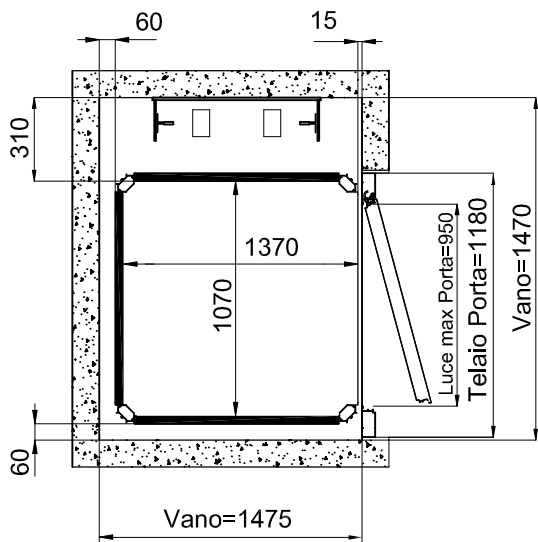

DIMENSIONI PEDANA
1400x1100

ACCESSO FRONTALE PORTA TAMBURATA
MURATURA