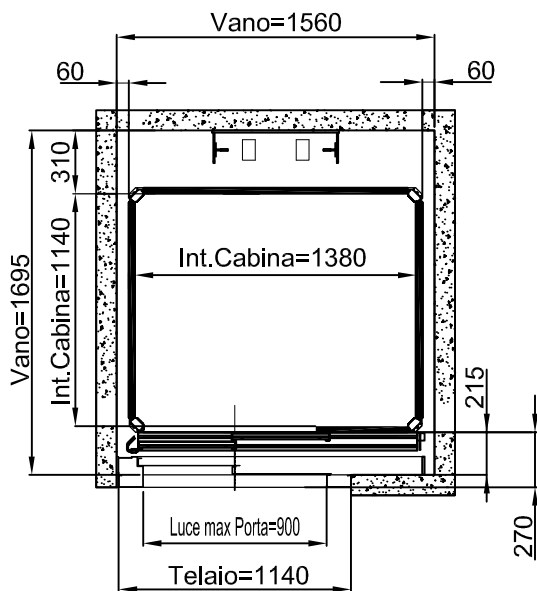

DIMENSIONI PEDANA 1300x1030

STRUTTURA

ACCESSO FRONTALE PORTA LATERALE DX-SX

TUTTE LE MISURE SONO ESPRESSE IN MILLIMETRI

DIMENSIONI PEDANA
1300x1030

MURATURA

STRUTTURA

ACCESSO FRONTALE

TUTTE LE MISURE SONO ESPRESSE IN MILLIMETRI

DIMENSIONI PEDANA
1440x1170

MURATURA

ACCESSO LATERALE

ACCESSI PASSANTI

ACCESSO FRONTALE PORTA LATERALE DX-SX

TUTTE LE MISURE SONO ESPRESSE IN MILLIMETRI

DIMENSIONI PEDANA
1440x1170

STRUTTURA

ACCESSO LATERALE

ACCESSI PASSANTI

ACCESSO FRONTALE PORTA LATERALE DX-SX

TUTTE LE MISURE SONO ESPRESSE IN MILLIMETRI

DATA	CODICE	Rev.
28-08-11	8613301	a

DIMENSIONI PEDANA
1440x1170

MURATURA

STRUTTURA

ACCESSO FRONTALE

TUTTE LE MISURE SONO ESPRESSE IN MILLIMETRI

TIPOLOGIA PORTE

PORTA TAMBURATA

LN	LE
600	830
650	880
700	930
750	980
800	1030
860	1090
900	1130
950	1180
1000	1230

PORTA TAMBURATA PANORAMICA