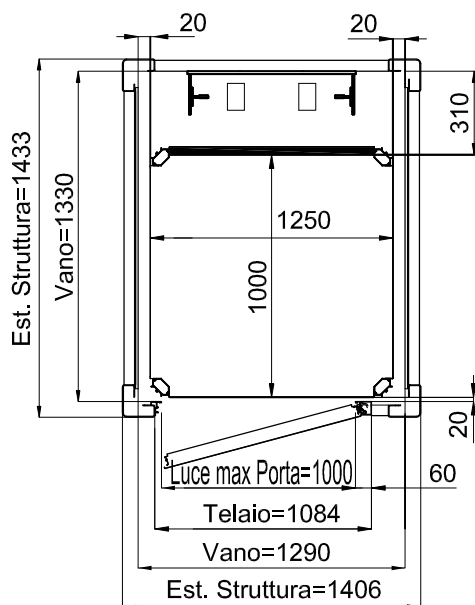

TUTTE LE MISURE SONO ESPRESSE IN MILLIMETRI

DATA	CODICE	Rev.
28-08-11	8613301	b