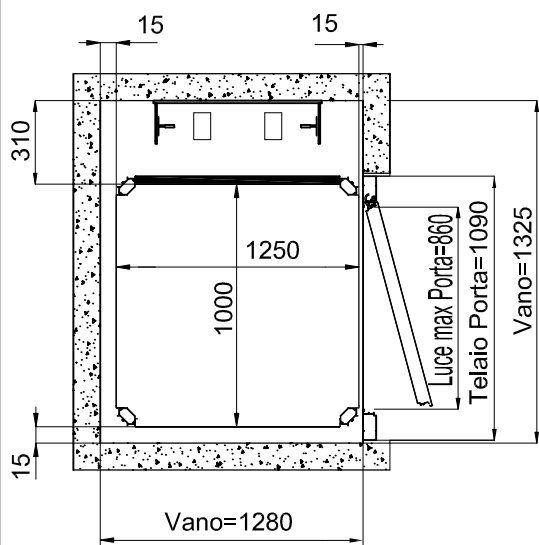

DIMENSIONI PEDANA
1250x1000

ACCESSO FRONTALE PORTA TAMBURATA
MURATURA