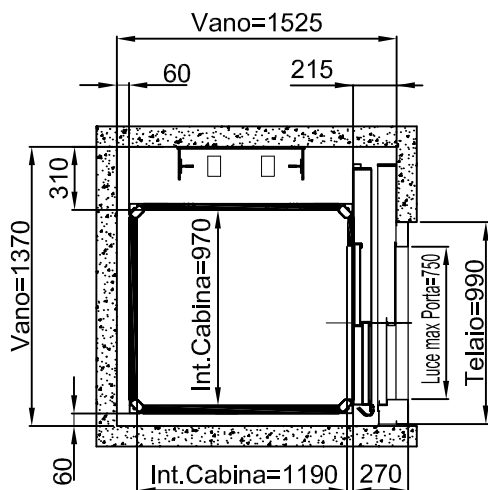

Piattaforma Elevatrice E10

DIMENSIONI PEDANA
1250x1000

ACCESSO FRONTALE PORTA TAMBURATA
MURATURA

ACCESSO FRONTALE PORTA ALLUMINIO
STRUTTURA

TUTTE LE MISURE SONO ESPRESSE IN MILLIMETRI

DATA	CODICE	Rev.
28-08-11	8613301	b

ACCESSO FRONTALE PORTA ALLUMINIO
STRUTTURA

TUTTE LE MISURE SONO ESPRESSE IN MILLIMETRI

DIMENSIONI PEDANA
1400x1100

ACCESSO FRONTALE PORTA TAMBURATA
MURATURA

ACCESSO LATERALE PORTA ALLUMINIO
STRUTTURA

TUTTE LE MISURE SONO ESPRESSE IN MILLIMETRI

DIMENSIONI PEDANA 1250x1000

MURATURA

ACCESSO LATERALE

ACCESSI PASSANTI

ACCESSO FRONTALE PORTA LATERALE DX-SX

TUTTE LE MISURE SONO ESPRESSE IN MILLIMETRI

DIMENSIONI PEDANA 1250x1000

STRUTTURA

ACCESSO LATERALE

ACCESSI PASSANTI

ACCESSO FRONTALE PORTA LATERALE DX-SX

TUTTE LE MISURE SONO ESPRESSE IN MILLIMETRI

DIMENSIONI PEDANA
1250x1000

MURATURA

STRUTTURA

ACCESSO FRONTALE