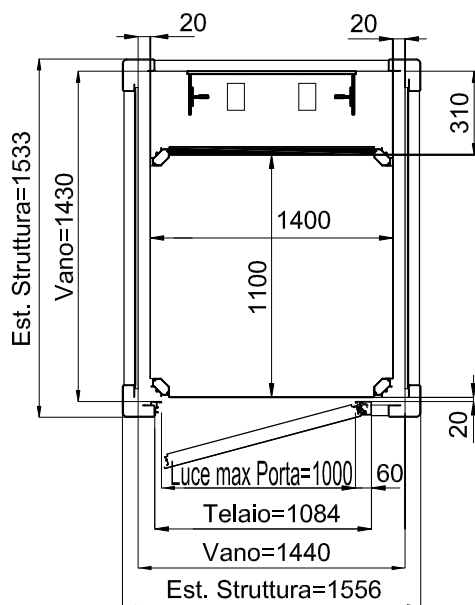

TUTTE LE MISURE SONO ESPRESSE IN MILLIMETRI

DATA	CODICE	Rev.
28-08-11	8613301	b