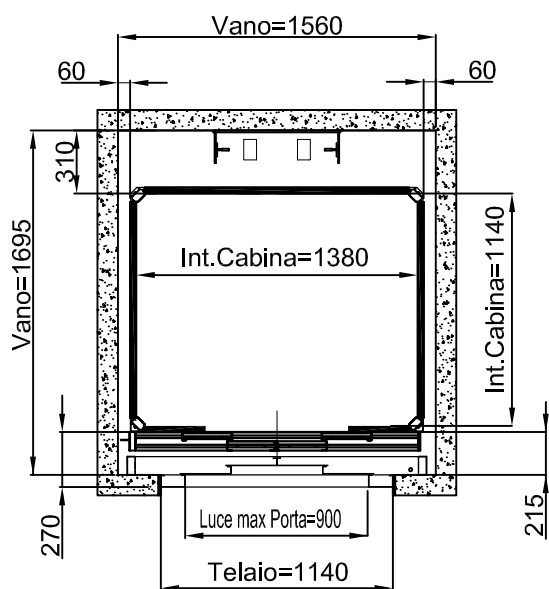

DIMENSIONI PEDANA 1300x1030

STRUTTURA

ACCESSO FRONTALE PORTA LATERALE DX-SX

TUTTE LE MISURE SONO ESPRESSE IN MILLIMETRI

DIMENSIONI PEDANA
1300x1030

MURATURA

STRUTTURA

ACCESSO FRONTALE

TUTTE LE MISURE SONO ESPRESSE IN MILLIMETRI

DIMENSIONI PEDANA
1440x1170

MURATURA

ACCESSO LATERALE

ACCESSI PASSANTI

ACCESSO FRONTALE PORTA LATERALE DX-SX

TUTTE LE MISURE SONO ESPRESSE IN MILLIMETRI

DIMENSIONI PEDANA
1440x1170

STRUTTURA

ACCESSO LATERALE

ACCESSI PASSANTI

ACCESSO FRONTALE PORTA LATERALE DX-SX

TUTTE LE MISURE SONO ESPRESSE IN MILLIMETRI

DATA	CODICE	Rev.
28-08-11	8613301	a

DIMENSIONI PEDANA
1440x1170

MURATURA

STRUTTURA

ACCESSO FRONTALE

TUTTE LE MISURE SONO ESPRESSE IN MILLIMETRI

TIPOLOGIA PORTE

PORTA TAMBURATA

LN	LE
600	830
650	880
700	930
750	980
800	1030
860	1090
900	1130
950	1180
1000	1230

PORTA TAMBURATA PANORAMICA