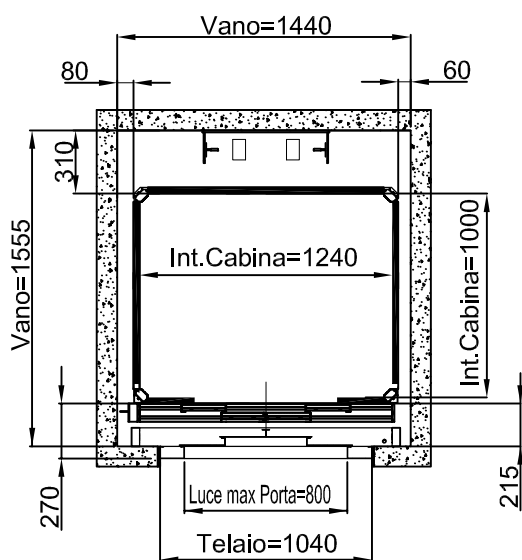

ACCESSO FRONTALE

TUTTE LE MISURE SONO ESPRESSE IN MILLIMETRI

DIMENSIONI PEDANA 1300x1030

MURATURA

ACCESSO LATERALE

ACCESSI PASSANTI

ACCESSO FRONTALE PORTA LATERALE DX-SX

TUTTE LE MISURE SONO ESPRESSE IN MILLIMETRI

DIMENSIONI PEDANA 1300x1030

STRUTTURA

ACCESSO FRONTALE PORTA LATERALE DX-SX

TUTTE LE MISURE SONO ESPRESSE IN MILLIMETRI

DIMENSIONI PEDANA
1300x1030

MURATURA

STRUTTURA

ACCESSO FRONTALE

TUTTE LE MISURE SONO ESPRESSE IN MILLIMETRI

DIMENSIONI PEDANA
1440x1170

MURATURA

ACCESSO LATERALE

ACCESSI PASSANTI

ACCESSO FRONTALE PORTA LATERALE DX-SX

TUTTE LE MISURE SONO ESPRESSE IN MILLIMETRI

DIMENSIONI PEDANA
1440x1170

STRUTTURA

ACCESSO LATERALE

ACCESSI PASSANTI

ACCESSO FRONTALE PORTA LATERALE DX-SX

TUTTE LE MISURE SONO ESPRESSE IN MILLIMETRI

DATA	CODICE	Rev.
28-08-11	8613301	a

DIMENSIONI PEDANA
1440x1170

MURATURA