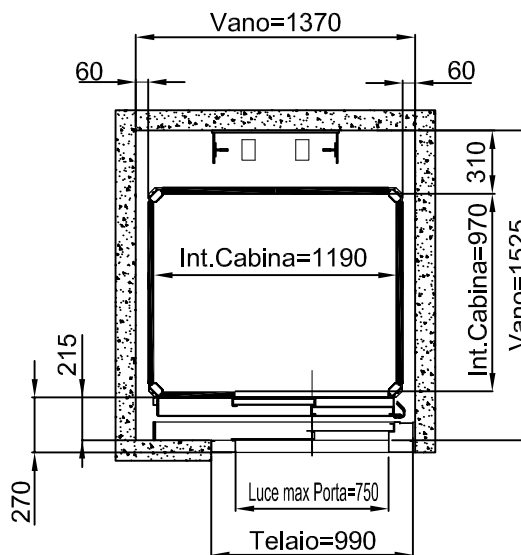

Piattaforma Elevatrice E10

DIMENSIONI PEDANA
1250x1000

ACCESSO FRONTALE PORTA TAMBURATA
MURATURA

ACCESSO FRONTALE PORTA ALLUMINIO
STRUTTURA

TUTTE LE MISURE SONO ESPRESSE IN MILLIMETRI

DATA	CODICE	Rev.
28-08-11	8613301	b

ACCESSO FRONTALE PORTA ALLUMINIO
STRUTTURA

TUTTE LE MISURE SONO ESPRESSE IN MILLIMETRI

DIMENSIONI PEDANA
1400x1100

ACCESSO FRONTALE PORTA TAMBURATA
MURATURA

ACCESSO LATERALE PORTA ALLUMINIO
STRUTTURA

TUTTE LE MISURE SONO ESPRESSE IN MILLIMETRI

DIMENSIONI PEDANA 1250x1000

MURATURA

ACCESSO LATERALE

ACCESSI PASSANTI

ACCESSO FRONTALE PORTA LATERALE DX-SX

TUTTE LE MISURE SONO ESPRESSE IN MILLIMETRI

DIMENSIONI PEDANA 1250x1000

STRUTTURA

ACCESSO LATERALE

ACCESSI PASSANTI

ACCESSO FRONTALE PORTA LATERALE DX-SX

TUTTE LE MISURE SONO ESPRESSE IN MILLIMETRI

DIMENSIONI PEDANA
1250x1000

MURATURA

STRUTTURA

ACCESSO FRONTALE