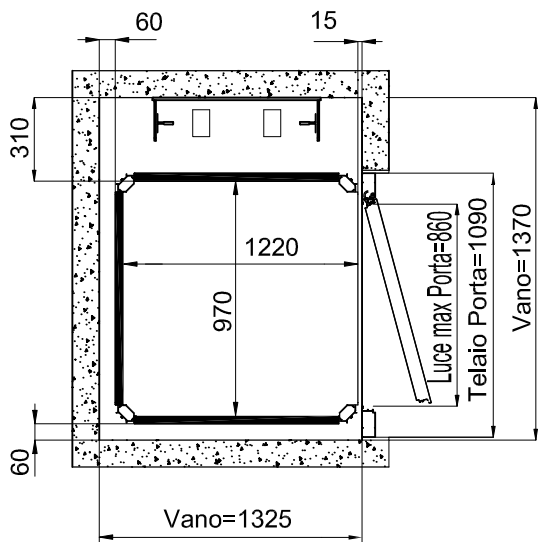

DIMENSIONI PEDANA
1250x1000

ACCESSO FRONTALE PORTA TAMBURATA
MURATURA