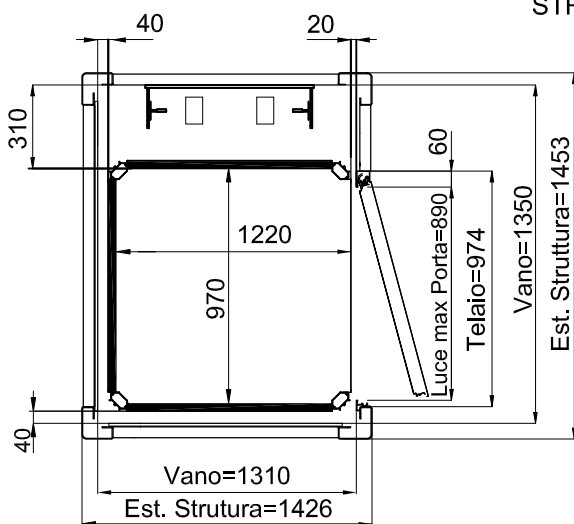

ACCESSO LATERALE PORTA ALLUMINIO
STRUTTURA

TUTTE LE MISURE SONO ESPRESSE IN MILLIMETRI