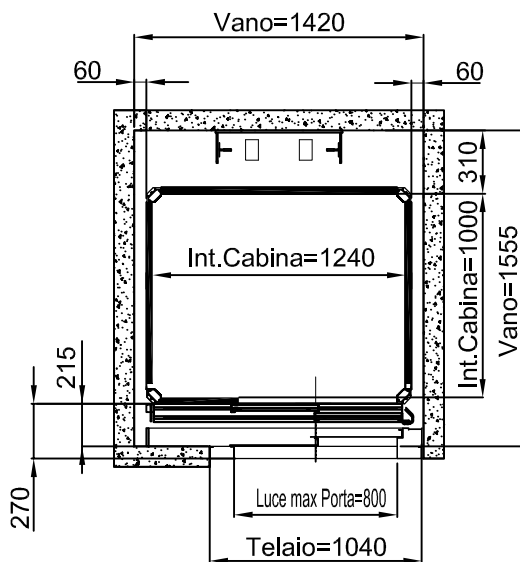

STRUTTURA

ACCESSO LATERALE

ACCESSI PASSANTI

ACCESSO FRONTALE PORTA LATERALE DX-SX

TUTTE LE MISURE SONO ESPRESSE IN MILLIMETRI

DIMENSIONI PEDANA
1400x1100

MURATURA

STRUTTURA

ACCESSO FRONTALE

TUTTE LE MISURE SONO ESPRESSE IN MILLIMETRI

DIMENSIONI PEDANA 1300x1030

MURATURA

ACCESSO LATERALE

ACCESSI PASSANTI

ACCESSO FRONTALE PORTA LATERALE DX-SX

TUTTE LE MISURE SONO ESPRESSE IN MILLIMETRI

DIMENSIONI PEDANA 1300x1030

STRUTTURA

ACCESSO FRONTALE PORTA LATERALE DX-SX

TUTTE LE MISURE SONO ESPRESSE IN MILLIMETRI

DIMENSIONI PEDANA
1300x1030

MURATURA

STRUTTURA

ACCESSO FRONTALE

TUTTE LE MISURE SONO ESPRESSE IN MILLIMETRI

DIMENSIONI PEDANA
1440x1170

MURATURA

ACCESSO LATERALE

ACCESSI PASSANTI

ACCESSO FRONTALE PORTA LATERALE DX-SX

TUTTE LE MISURE SONO ESPRESSE IN MILLIMETRI

DIMENSIONI PEDANA
1440x1170