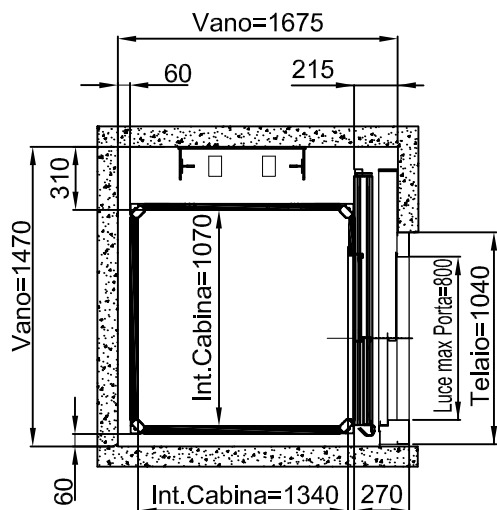

Piattaforma Elevatrice E10

DIMENSIONI PEDANA
1250x1000

ACCESSO FRONTALE PORTA TAMBURATA
MURATURA

ACCESSO FRONTALE PORTA ALLUMINIO
STRUTTURA

TUTTE LE MISURE SONO ESPRESSE IN MILLIMETRI

DATA	CODICE	Rev.
28-08-11	8613301	b

DIMENSIONI PEDANA 1250x1000

MURATURA

ACCESSO LATERALE

ACCESSI PASSANTI

ACCESSO FRONTALE PORTA LATERALE DX-SX

TUTTE LE MISURE SONO ESPRESSE IN MILLIMETRI

DIMENSIONI PEDANA 1250x1000

STRUTTURA

ACCESSO LATERALE

ACCESSI PASSANTI

ACCESSO FRONTALE PORTA LATERALE DX-SX

TUTTE LE MISURE SONO ESPRESSE IN MILLIMETRI

DIMENSIONI PEDANA
1250x1000

MURATURA

STRUTTURA

ACCESSO FRONTALE

TUTTE LE MISURE SONO ESPRESSE IN MILLIMETRI

DIMENSIONI PEDANA 1400x1100

MURATURA

ACCESSO LATERALE

ACCESSI PASSANTI

ACCESSO FRONTALE PORTA LATERALE DX-SX

TUTTE LE MISURE SONO ESPRESSE IN MILLIMETRI

DIMENSIONI PEDANA 1400x1100