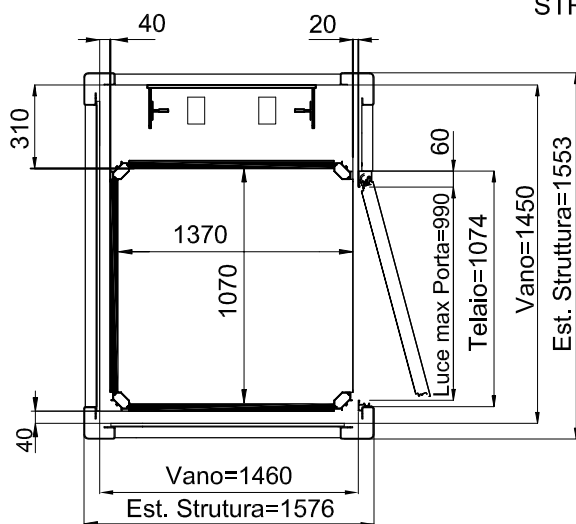

Piattaforma Elevatrice E10

DIMENSIONI PEDANA
1250x1000

ACCESSO FRONTALE PORTA TAMBURATA
MURATURA

ACCESSO FRONTALE PORTA ALLUMINIO
STRUTTURA

TUTTE LE MISURE SONO ESPRESSE IN MILLIMETRI

DATA	CODICE	Rev.
28-08-11	8613301	b

DIMENSIONI PEDANA
1250x1000

ACCESSO FRONTALE PORTA TAMBURATA
MURATURA

ACCESSO LATERALE PORTA ALLUMINIO
STRUTTURA

TUTTE LE MISURE SONO ESPRESSE IN MILLIMETRI

DIMENSIONI PEDANA
1400x1100

ACCESSO FRONTALE PORTA TAMBURATA
MURATURA

ACCESSO FRONTALE PORTA ALLUMINIO
STRUTTURA

TUTTE LE MISURE SONO ESPRESSE IN MILLIMETRI

DIMENSIONI PEDANA
1400x1100

ACCESSO FRONTALE PORTA TAMBURATA
MURATURA

ACCESSO LATERALE PORTA ALLUMINIO
STRUTTURA

TUTTE LE MISURE SONO ESPRESSE IN MILLIMETRI

DIMENSIONI PEDANA 1250x1000

MURATURA

ACCESSO LATERALE

ACCESSI PASSANTI

ACCESSO FRONTALE PORTA LATERALE DX-SX

TUTTE LE MISURE SONO ESPRESSE IN MILLIMETRI

DIMENSIONI PEDANA 1250x1000

STRUTTURA