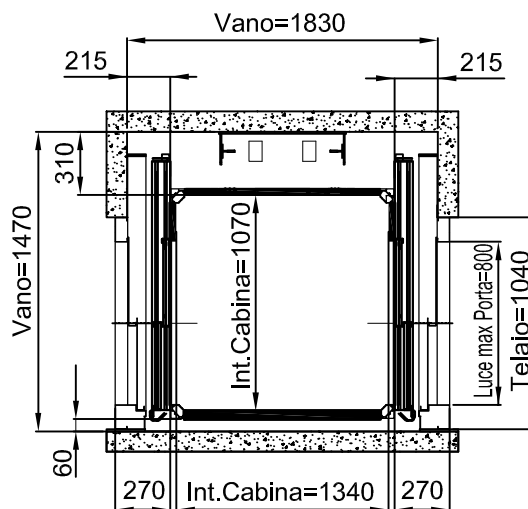

Piattaforma Elevatrice E10

DIMENSIONI PEDANA
1250x1000

ACCESSO FRONTALE PORTA TAMBURATA
MURATURA

ACCESSO FRONTALE PORTA ALLUMINIO
STRUTTURA

TUTTE LE MISURE SONO ESPRESSE IN MILLIMETRI

DATA	CODICE	Rev.
28-08-11	8613301	b

ACCESSO LATERALE

ACCESSI PASSANTI

ACCESSO FRONTALE PORTA LATERALE DX-SX

TUTTE LE MISURE SONO ESPRESSE IN MILLIMETRI

DIMENSIONI PEDANA
1250x1000

MURATURA

STRUTTURA

ACCESSO FRONTALE

TUTTE LE MISURE SONO ESPRESSE IN MILLIMETRI

DIMENSIONI PEDANA 1400x1100

MURATURA

ACCESSO LATERALE

ACCESSI PASSANTI

ACCESSO FRONTALE PORTA LATERALE DX-SX

TUTTE LE MISURE SONO ESPRESSE IN MILLIMETRI

DIMENSIONI PEDANA 1400x1100

STRUTTURA

ACCESSO LATERALE

ACCESSI PASSANTI

ACCESSO FRONTALE PORTA LATERALE DX-SX

TUTTE LE MISURE SONO ESPRESSE IN MILLIMETRI

DIMENSIONI PEDANA
1400x1100

MURATURA

STRUTTURA