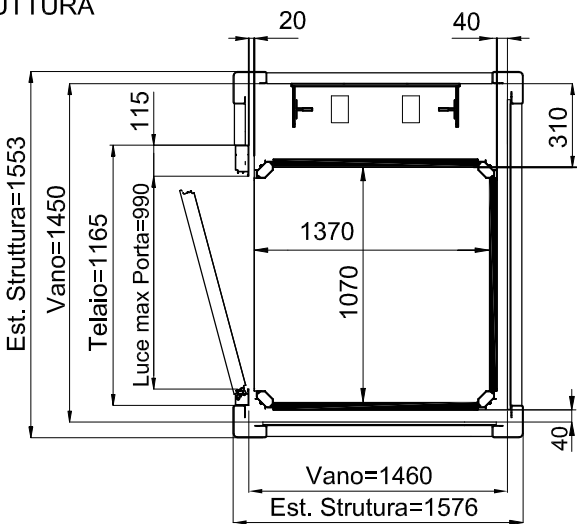

Piattaforma Elevatrice E10

DIMENSIONI PEDANA
1250x1000

ACCESSO FRONTALE PORTA TAMBURATA
MURATURA

ACCESSO FRONTALE PORTA ALLUMINIO
STRUTTURA

TUTTE LE MISURE SONO ESPRESSE IN MILLIMETRI

DATA	CODICE	Rev.
28-08-11	8613301	b

DIMENSIONI PEDANA
1250x1000

ACCESSO FRONTALE PORTA TAMBURATA
MURATURA

ACCESSO LATERALE PORTA ALLUMINIO
STRUTTURA

TUTTE LE MISURE SONO ESPRESSE IN MILLIMETRI

DIMENSIONI PEDANA
1400x1100

ACCESSO FRONTALE PORTA TAMBURATA
MURATURA

ACCESSO FRONTALE PORTA ALLUMINIO
STRUTTURA

TUTTE LE MISURE SONO ESPRESSE IN MILLIMETRI

DIMENSIONI PEDANA
1400x1100

ACCESSO FRONTALE PORTA TAMBURATA
MURATURA

ACCESSO LATERALE PORTA ALLUMINIO
STRUTTURA

TUTTE LE MISURE SONO ESPRESSE IN MILLIMETRI

DIMENSIONI PEDANA 1250x1000

MURATURA

ACCESSO LATERALE

ACCESSI PASSANTI

ACCESSO FRONTALE PORTA LATERALE DX-SX

TUTTE LE MISURE SONO ESPRESSE IN MILLIMETRI

DIMENSIONI PEDANA 1250x1000

STRUTTURA