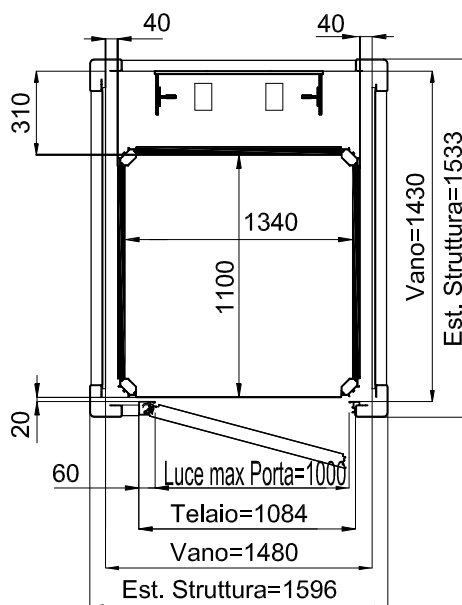

Piattaforma Elevatrice E10

DIMENSIONI PEDANA
1250x1000

ACCESSO FRONTALE PORTA TAMBURATA
MURATURA

ACCESSO FRONTALE PORTA ALLUMINIO
STRUTTURA

TUTTE LE MISURE SONO ESPRESSE IN MILLIMETRI

DATA	CODICE	Rev.
28-08-11	8613301	b

DIMENSIONI PEDANA
1250x1000

ACCESSO FRONTALE PORTA TAMBURATA
MURATURA

ACCESSO LATERALE PORTA ALLUMINIO
STRUTTURA

TUTTE LE MISURE SONO ESPRESSE IN MILLIMETRI

DIMENSIONI PEDANA
1400x1100

ACCESSO FRONTALE PORTA TAMBURATA
MURATURA

ACCESSO FRONTALE PORTA ALLUMINIO
STRUTTURA

TUTTE LE MISURE SONO ESPRESSE IN MILLIMETRI

DIMENSIONI PEDANA
1400x1100

ACCESSO FRONTALE PORTA TAMBURATA
MURATURA

ACCESSO LATERALE PORTA ALLUMINIO
STRUTTURA

TUTTE LE MISURE SONO ESPRESSE IN MILLIMETRI

DIMENSIONI PEDANA 1250x1000

MURATURA

ACCESSO LATERALE

ACCESSI PASSANTI

ACCESSO FRONTALE PORTA LATERALE DX-SX

TUTTE LE MISURE SONO ESPRESSE IN MILLIMETRI

DIMENSIONI PEDANA 1250x1000

STRUTTURA