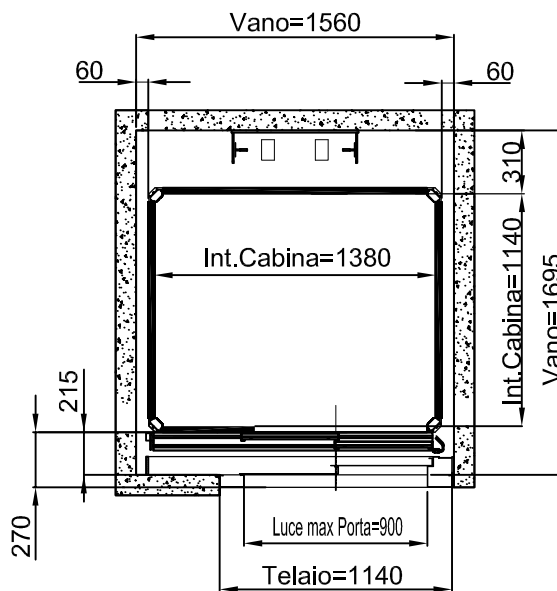

DIMENSIONI PEDANA 1300x1030

STRUTTURA

ACCESSO FRONTALE PORTA LATERALE DX-SX

TUTTE LE MISURE SONO ESPRESSE IN MILLIMETRI

DIMENSIONI PEDANA
1300x1030

MURATURA

STRUTTURA

ACCESSO FRONTALE

TUTTE LE MISURE SONO ESPRESSE IN MILLIMETRI

DIMENSIONI PEDANA
1440x1170

MURATURA

ACCESSO LATERALE

ACCESSI PASSANTI

ACCESSO FRONTALE PORTA LATERALE DX-SX

TUTTE LE MISURE SONO ESPRESSE IN MILLIMETRI

DIMENSIONI PEDANA
1440x1170

STRUTTURA

ACCESSO LATERALE

ACCESSI PASSANTI

ACCESSO FRONTALE PORTA LATERALE DX-SX

TUTTE LE MISURE SONO ESPRESSE IN MILLIMETRI

DATA	CODICE	Rev.
28-08-11	8613301	a

DIMENSIONI PEDANA
1440x1170

MURATURA

STRUTTURA

ACCESSO FRONTALE

TUTTE LE MISURE SONO ESPRESSE IN MILLIMETRI

TIPOLOGIA PORTE

PORTA TAMBURATA

LN	LE
600	830
650	880
700	930
750	980
800	1030
860	1090
900	1130
950	1180
1000	1230

PORTA TAMBURATA PANORAMICA