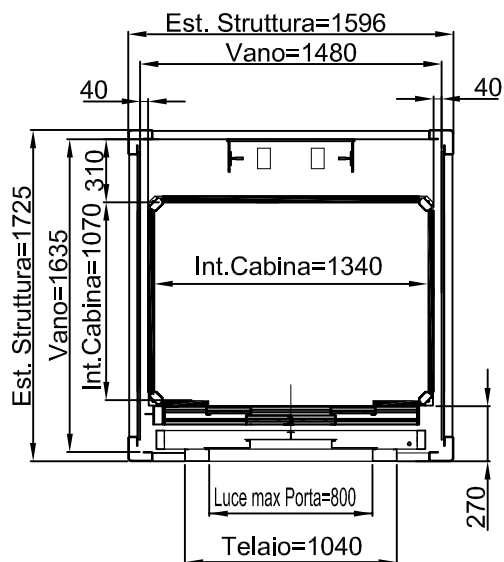

TUTTE LE MISURE SONO ESPRESSE IN MILLIMETRI

DIMENSIONI PEDANA 1400x1100

MURATURA

ACCESSO LATERALE

ACCESSI PASSANTI

ACCESSO FRONTALE PORTA LATERALE DX-SX

TUTTE LE MISURE SONO ESPRESSE IN MILLIMETRI

DIMENSIONI PEDANA 1400x1100

STRUTTURA

ACCESSO LATERALE

ACCESSI PASSANTI

ACCESSO FRONTALE PORTA LATERALE DX-SX

TUTTE LE MISURE SONO ESPRESSE IN MILLIMETRI

DIMENSIONI PEDANA
1400x1100

MURATURA

STRUTTURA

ACCESSO FRONTALE

TUTTE LE MISURE SONO ESPRESSE IN MILLIMETRI

DIMENSIONI PEDANA 1300x1030

MURATURA

ACCESSO LATERALE

ACCESSI PASSANTI

ACCESSO FRONTALE PORTA LATERALE DX-SX

TUTTE LE MISURE SONO ESPRESSE IN MILLIMETRI

DIMENSIONI PEDANA 1300x1030

STRUTTURA

ACCESSO FRONTALE PORTA LATERALE DX-SX

TUTTE LE MISURE SONO ESPRESSE IN MILLIMETRI

DIMENSIONI PEDANA
1300x1030

MURATURA

STRUTTURA

ACCESSO FRONTALE