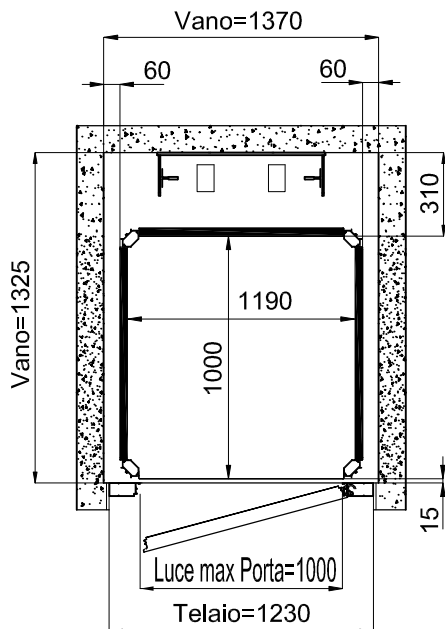

DIMENSIONI PEDANA
1250x1000

ACCESSO FRONTALE PORTA TAMBURATA
MURATURA

ACCESSO FRONTALE PORTA ALLUMINIO
STRUTTURA