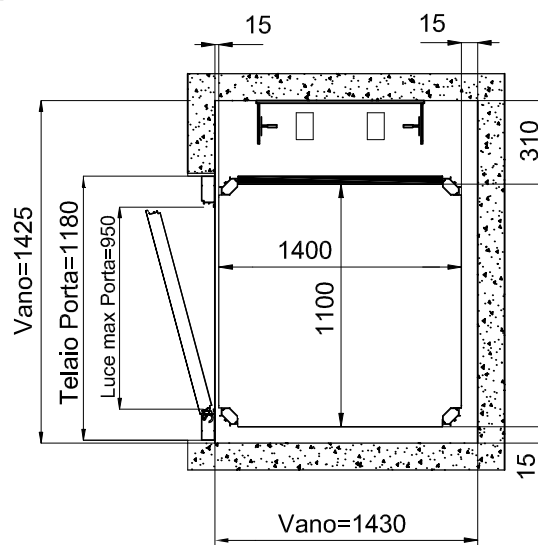

DIMENSIONI PEDANA
1400x1100

ACCESSO FRONTALE PORTA TAMBURATA
MURATURA