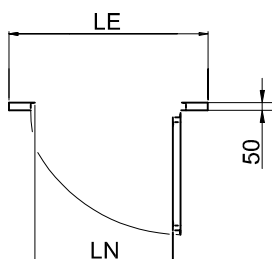

TUTTE LE MISURE SONO ESPRESSE IN MILLIMETRI

DIMENSIONI PEDANA
1440x1170

MURATURA

ACCESSO LATERALE

ACCESSI PASSANTI

ACCESSO FRONTALE PORTA LATERALE DX-SX

TUTTE LE MISURE SONO ESPRESSE IN MILLIMETRI

DIMENSIONI PEDANA
1440x1170

STRUTTURA

ACCESSO LATERALE

ACCESSI PASSANTI

ACCESSO FRONTALE PORTA LATERALE DX-SX

TUTTE LE MISURE SONO ESPRESSE IN MILLIMETRI

DATA	CODICE	Rev.
28-08-11	8613301	a

DIMENSIONI PEDANA
1440x1170

MURATURA

STRUTTURA

ACCESSO FRONTALE

TUTTE LE MISURE SONO ESPRESSE IN MILLIMETRI

TIPOLOGIA PORTE

PORTA TAMBURATA

LN	LE
600	830
650	880
700	930
750	980
800	1030
860	1090
900	1130
950	1180
1000	1230

PORTA TAMBURATA PANORAMICA

LN	LE
800	1030
860	1090
900	1130

LN = PASSAGGIO UTILE

PORTA IN ALLUMINIO PANORAMICA

LN	LE
600	830
650	880
700	930
750	980
800	1030
860	1090
900	1130
950	1180
1000	1230

MOTORIZZAZIONE PORTA DI SERIE

PORTA DOPPIO BATTENTE PANORAMICA