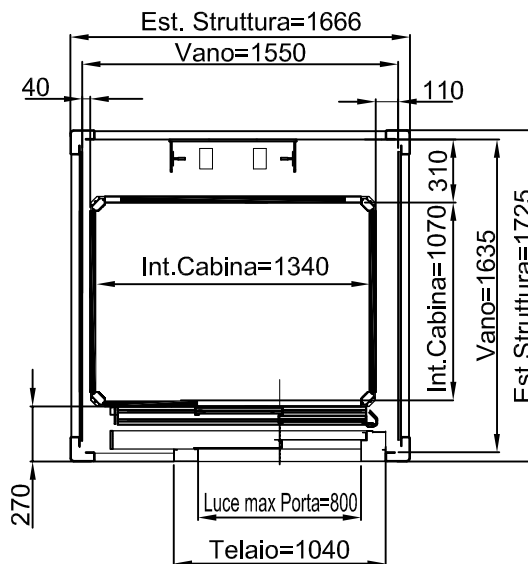

TUTTE LE MISURE SONO ESPRESSE IN MILLIMETRI

DIMENSIONI PEDANA 1400x1100

MURATURA

ACCESSO LATERALE

ACCESSI PASSANTI

ACCESSO FRONTALE PORTA LATERALE DX-SX

TUTTE LE MISURE SONO ESPRESSE IN MILLIMETRI

DIMENSIONI PEDANA 1400x1100

STRUTTURA

ACCESSO LATERALE

ACCESSI PASSANTI

ACCESSO FRONTALE PORTA LATERALE DX-SX

TUTTE LE MISURE SONO ESPRESSE IN MILLIMETRI

DIMENSIONI PEDANA
1400x1100

MURATURA

STRUTTURA

ACCESSO FRONTALE

TUTTE LE MISURE SONO ESPRESSE IN MILLIMETRI

DIMENSIONI PEDANA 1300x1030

MURATURA

ACCESSO LATERALE

ACCESSI PASSANTI

ACCESSO FRONTALE PORTA LATERALE DX-SX

TUTTE LE MISURE SONO ESPRESSE IN MILLIMETRI

DIMENSIONI PEDANA 1300x1030

STRUTTURA

ACCESSO FRONTALE PORTA LATERALE DX-SX

TUTTE LE MISURE SONO ESPRESSE IN MILLIMETRI

DIMENSIONI PEDANA
1300x1030

MURATURA

STRUTTURA

ACCESSO FRONTALE