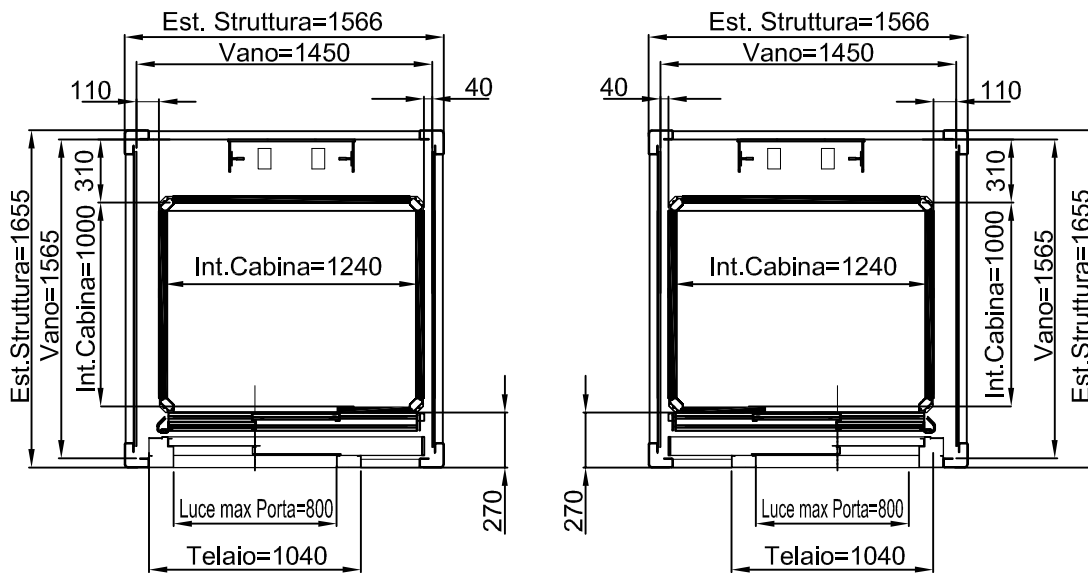

STRUTTURA

ACCESSO LATERALE

ACCESSI PASSANTI

ACCESSO FRONTALE PORTA LATERALE DX-SX

TUTTE LE MISURE SONO ESPRESSE IN MILLIMETRI

DIMENSIONI PEDANA
1400x1100

MURATURA

STRUTTURA

ACCESSO FRONTALE

TUTTE LE MISURE SONO ESPRESSE IN MILLIMETRI

DIMENSIONI PEDANA 1300x1030

MURATURA

ACCESSO LATERALE

ACCESSI PASSANTI

ACCESSO FRONTALE PORTA LATERALE DX-SX

TUTTE LE MISURE SONO ESPRESSE IN MILLIMETRI

DIMENSIONI PEDANA 1300x1030

STRUTTURA

ACCESSO FRONTALE PORTA LATERALE DX-SX

TUTTE LE MISURE SONO ESPRESSE IN MILLIMETRI

DIMENSIONI PEDANA
1300x1030

MURATURA

STRUTTURA

ACCESSO FRONTALE

TUTTE LE MISURE SONO ESPRESSE IN MILLIMETRI

DIMENSIONI PEDANA
1440x1170

MURATURA

ACCESSO LATERALE

ACCESSI PASSANTI

ACCESSO FRONTALE PORTA LATERALE DX-SX

TUTTE LE MISURE SONO ESPRESSE IN MILLIMETRI

DIMENSIONI PEDANA
1440x1170