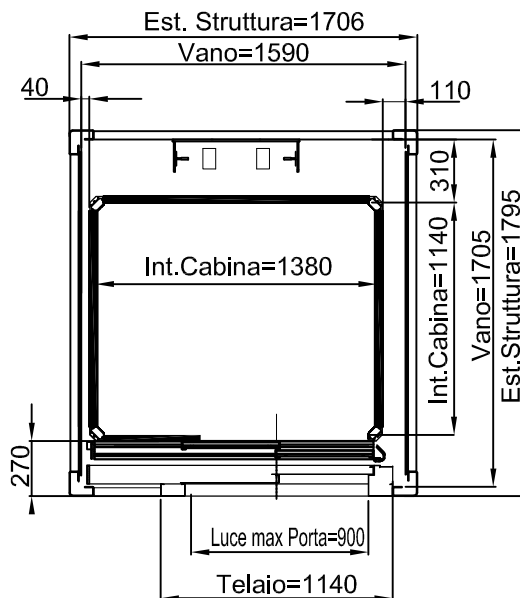

DIMENSIONI PEDANA 1300x1030

STRUTTURA

ACCESSO FRONTALE PORTA LATERALE DX-SX

TUTTE LE MISURE SONO ESPRESSE IN MILLIMETRI

DIMENSIONI PEDANA
1300x1030

MURATURA

STRUTTURA

ACCESSO FRONTALE

TUTTE LE MISURE SONO ESPRESSE IN MILLIMETRI

DIMENSIONI PEDANA
1440x1170

MURATURA

ACCESSO LATERALE

ACCESSI PASSANTI

ACCESSO FRONTALE PORTA LATERALE DX-SX

TUTTE LE MISURE SONO ESPRESSE IN MILLIMETRI

DIMENSIONI PEDANA
1440x1170

STRUTTURA

ACCESSO LATERALE

ACCESSI PASSANTI

ACCESSO FRONTALE PORTA LATERALE DX-SX

TUTTE LE MISURE SONO ESPRESSE IN MILLIMETRI

DATA	CODICE	Rev.
28-08-11	8613301	a

DIMENSIONI PEDANA
1440x1170

MURATURA

STRUTTURA

ACCESSO FRONTALE

TUTTE LE MISURE SONO ESPRESSE IN MILLIMETRI

TIPOLOGIA PORTE

PORTA TAMBURATA

LN	LE
600	830
650	880
700	930
750	980
800	1030
860	1090
900	1130
950	1180
1000	1230

PORTA TAMBURATA PANORAMICA