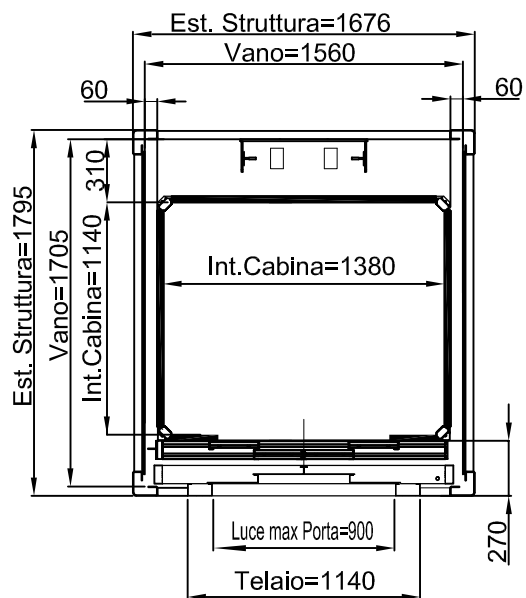

DIMENSIONI PEDANA 1300x1030

STRUTTURA

ACCESSO FRONTALE PORTA LATERALE DX-SX

TUTTE LE MISURE SONO ESPRESSE IN MILLIMETRI

DIMENSIONI PEDANA
1300x1030

MURATURA

STRUTTURA

ACCESSO FRONTALE

TUTTE LE MISURE SONO ESPRESSE IN MILLIMETRI

DIMENSIONI PEDANA
1440x1170

MURATURA

ACCESSO LATERALE

ACCESSI PASSANTI

ACCESSO FRONTALE PORTA LATERALE DX-SX

TUTTE LE MISURE SONO ESPRESSE IN MILLIMETRI

DIMENSIONI PEDANA
1440x1170

STRUTTURA

ACCESSO LATERALE

ACCESSI PASSANTI

ACCESSO FRONTALE PORTA LATERALE DX-SX

TUTTE LE MISURE SONO ESPRESSE IN MILLIMETRI

DATA	CODICE	Rev.
28-08-11	8613301	a

DIMENSIONI PEDANA
1440x1170

MURATURA

STRUTTURA

ACCESSO FRONTALE

TUTTE LE MISURE SONO ESPRESSE IN MILLIMETRI

TIPOLOGIA PORTE

PORTA TAMBURATA

LN	LE
600	830
650	880
700	930
750	980
800	1030
860	1090
900	1130
950	1180
1000	1230

PORTA TAMBURATA PANORAMICA