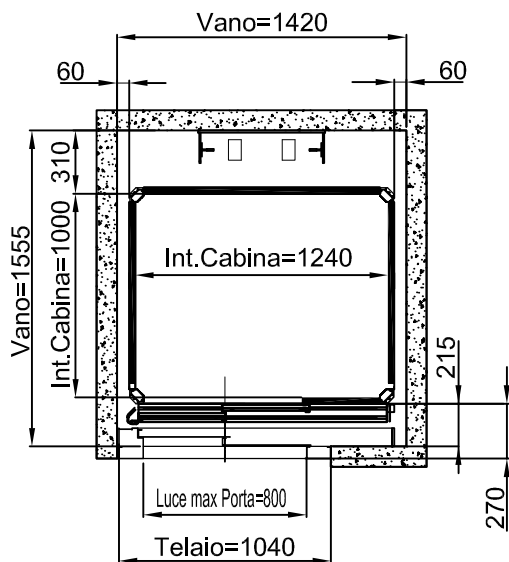

STRUTTURA

ACCESSO LATERALE

ACCESSI PASSANTI

ACCESSO FRONTALE PORTA LATERALE DX-SX

TUTTE LE MISURE SONO ESPRESSE IN MILLIMETRI

DIMENSIONI PEDANA
1400x1100

MURATURA

STRUTTURA

ACCESSO FRONTALE

TUTTE LE MISURE SONO ESPRESSE IN MILLIMETRI

DIMENSIONI PEDANA 1300x1030

MURATURA

ACCESSO LATERALE

ACCESSI PASSANTI

ACCESSO FRONTALE PORTA LATERALE DX-SX

TUTTE LE MISURE SONO ESPRESSE IN MILLIMETRI

DIMENSIONI PEDANA 1300x1030

STRUTTURA

ACCESSO FRONTALE PORTA LATERALE DX-SX

TUTTE LE MISURE SONO ESPRESSE IN MILLIMETRI

DIMENSIONI PEDANA
1300x1030

MURATURA

STRUTTURA

ACCESSO FRONTALE

TUTTE LE MISURE SONO ESPRESSE IN MILLIMETRI

DIMENSIONI PEDANA
1440x1170

MURATURA

ACCESSO LATERALE

ACCESSI PASSANTI

ACCESSO FRONTALE PORTA LATERALE DX-SX

TUTTE LE MISURE SONO ESPRESSE IN MILLIMETRI

DIMENSIONI PEDANA
1440x1170