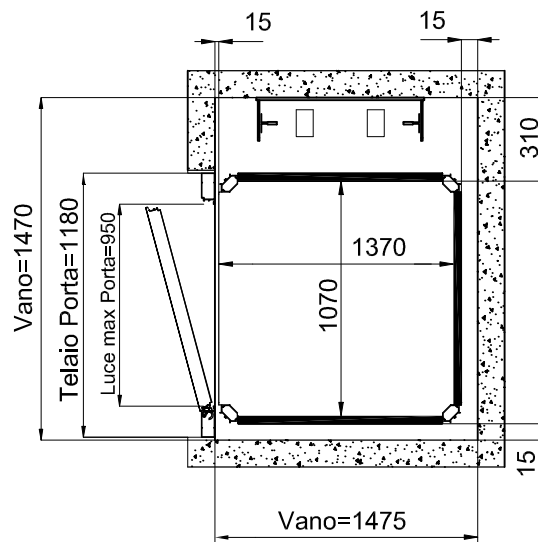

DIMENSIONI PEDANA
1400x1100

ACCESSO FRONTALE PORTA TAMBURATA
MURATURA