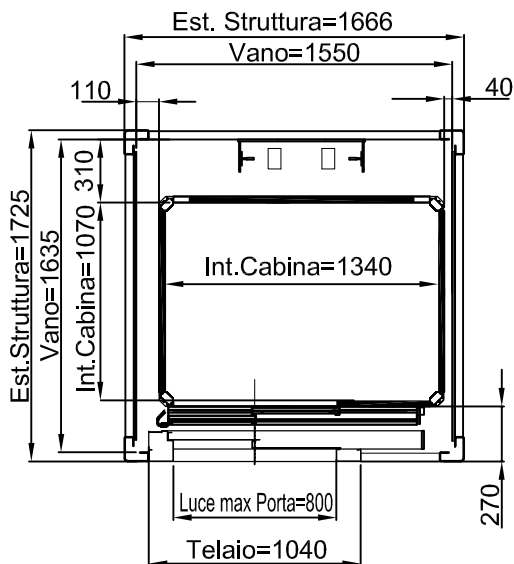

TUTTE LE MISURE SONO ESPRESSE IN MILLIMETRI

DIMENSIONI PEDANA 1400x1100

MURATURA

ACCESSO LATERALE

ACCESSI PASSANTI

ACCESSO FRONTALE PORTA LATERALE DX-SX

TUTTE LE MISURE SONO ESPRESSE IN MILLIMETRI

DIMENSIONI PEDANA 1400x1100

STRUTTURA

ACCESSO LATERALE

ACCESSI PASSANTI

ACCESSO FRONTALE PORTA LATERALE DX-SX

TUTTE LE MISURE SONO ESPRESSE IN MILLIMETRI

DIMENSIONI PEDANA
1400x1100

MURATURA

STRUTTURA

ACCESSO FRONTALE

TUTTE LE MISURE SONO ESPRESSE IN MILLIMETRI

DIMENSIONI PEDANA 1300x1030

MURATURA

ACCESSO LATERALE

ACCESSI PASSANTI

ACCESSO FRONTALE PORTA LATERALE DX-SX

TUTTE LE MISURE SONO ESPRESSE IN MILLIMETRI

DIMENSIONI PEDANA 1300x1030

STRUTTURA

ACCESSO FRONTALE PORTA LATERALE DX-SX

TUTTE LE MISURE SONO ESPRESSE IN MILLIMETRI

DIMENSIONI PEDANA
1300x1030

MURATURA

STRUTTURA

ACCESSO FRONTALE