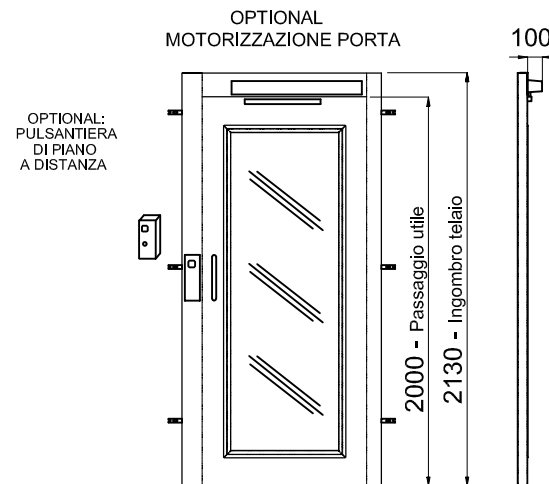

TUTTE LE MISURE SONO ESPRESSE IN MILLIMETRI

DIMENSIONI PEDANA
1440x1170

MURATURA

ACCESSO LATERALE

ACCESSI PASSANTI

ACCESSO FRONTALE PORTA LATERALE DX-SX

TUTTE LE MISURE SONO ESPRESSE IN MILLIMETRI

DIMENSIONI PEDANA
1440x1170

STRUTTURA

ACCESSO LATERALE

ACCESSI PASSANTI

ACCESSO FRONTALE PORTA LATERALE DX-SX

TUTTE LE MISURE SONO ESPRESSE IN MILLIMETRI

DATA	CODICE	Rev.
28-08-11	8613301	a

DIMENSIONI PEDANA
1440x1170

MURATURA

STRUTTURA

ACCESSO FRONTALE

TUTTE LE MISURE SONO ESPRESSE IN MILLIMETRI

TIPOLOGIA PORTE

PORTA TAMBURATA

LN	LE
600	830
650	880
700	930
750	980
800	1030
860	1090
900	1130
950	1180
1000	1230

PORTA TAMBURATA PANORAMICA