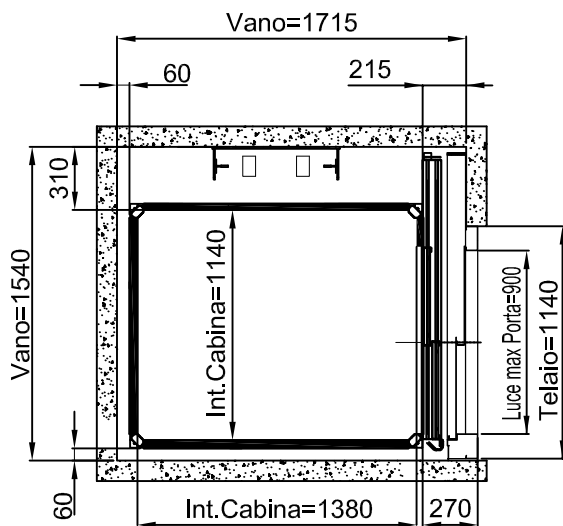

ACCESSO FRONTALE

TUTTE LE MISURE SONO ESPRESSE IN MILLIMETRI

DIMENSIONI PEDANA 1300x1030

MURATURA

ACCESSO LATERALE

ACCESSI PASSANTI

ACCESSO FRONTALE PORTA LATERALE DX-SX

TUTTE LE MISURE SONO ESPRESSE IN MILLIMETRI

DIMENSIONI PEDANA 1300x1030

STRUTTURA

ACCESSO FRONTALE PORTA LATERALE DX-SX

TUTTE LE MISURE SONO ESPRESSE IN MILLIMETRI

DIMENSIONI PEDANA
1300x1030

MURATURA

STRUTTURA

ACCESSO FRONTALE

TUTTE LE MISURE SONO ESPRESSE IN MILLIMETRI

DIMENSIONI PEDANA
1440x1170

MURATURA

ACCESSO LATERALE

ACCESSI PASSANTI

ACCESSO FRONTALE PORTA LATERALE DX-SX

TUTTE LE MISURE SONO ESPRESSE IN MILLIMETRI

DIMENSIONI PEDANA
1440x1170

STRUTTURA

ACCESSO LATERALE

ACCESSI PASSANTI

ACCESSO FRONTALE PORTA LATERALE DX-SX

TUTTE LE MISURE SONO ESPRESSE IN MILLIMETRI

DATA	CODICE	Rev.
28-08-11	8613301	a

DIMENSIONI PEDANA
1440x1170

MURATURA