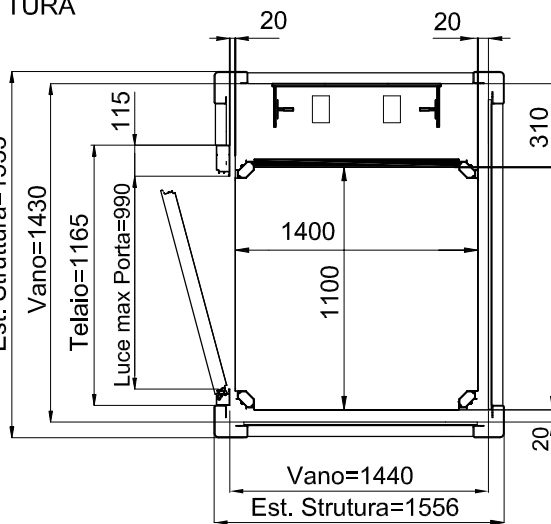

ACCESSO LATERALE PORTA ALLUMINIO
STRUTTURA

TUTTE LE MISURE SONO ESPRESSE IN MILLIMETRI