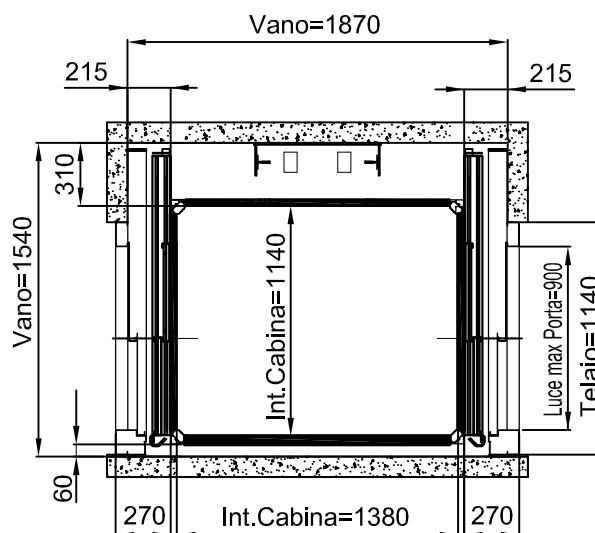

DIMENSIONI PEDANA 1300x1030

STRUTTURA

ACCESSO FRONTALE PORTA LATERALE DX-SX

TUTTE LE MISURE SONO ESPRESSE IN MILLIMETRI

DIMENSIONI PEDANA
1300x1030

MURATURA

STRUTTURA

ACCESSO FRONTALE

TUTTE LE MISURE SONO ESPRESSE IN MILLIMETRI

DIMENSIONI PEDANA
1440x1170

MURATURA

ACCESSO LATERALE

ACCESSI PASSANTI

ACCESSO FRONTALE PORTA LATERALE DX-SX

TUTTE LE MISURE SONO ESPRESSE IN MILLIMETRI

DIMENSIONI PEDANA
1440x1170

STRUTTURA

ACCESSO LATERALE

ACCESSI PASSANTI

ACCESSO FRONTALE PORTA LATERALE DX-SX

TUTTE LE MISURE SONO ESPRESSE IN MILLIMETRI

DATA	CODICE	Rev.
28-08-11	8613301	a

DIMENSIONI PEDANA
1440x1170

MURATURA

STRUTTURA

ACCESSO FRONTALE

TUTTE LE MISURE SONO ESPRESSE IN MILLIMETRI

TIPOLOGIA PORTE

PORTA TAMBURATA

LN	LE
600	830
650	880
700	930
750	980
800	1030
860	1090
900	1130
950	1180
1000	1230

PORTA TAMBURATA PANORAMICA