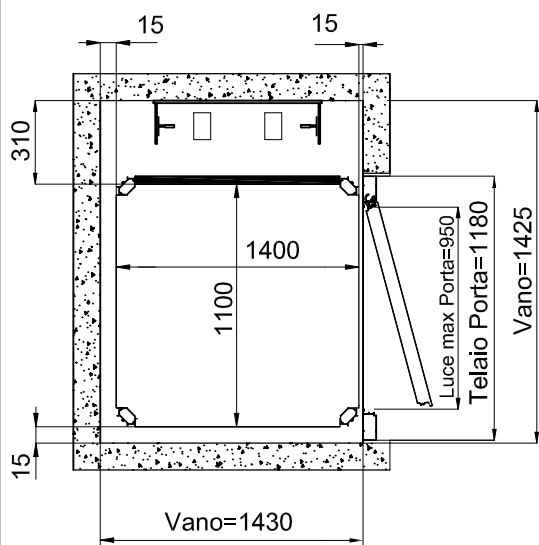

DIMENSIONI PEDANA
1400x1100

ACCESSO FRONTALE PORTA TAMBURATA
MURATURA