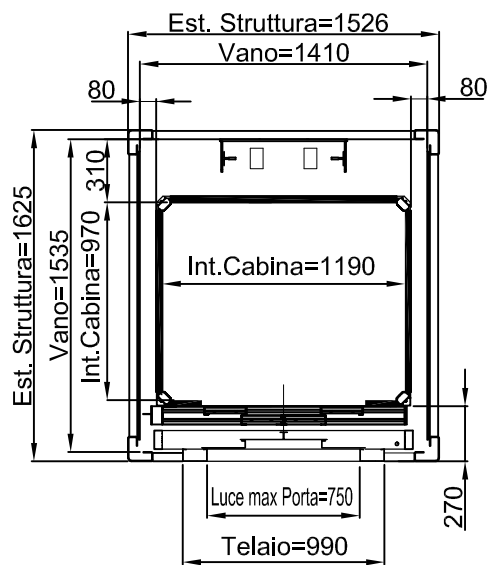

DIMENSIONI PEDANA 1250x1000

MURATURA

ACCESSO LATERALE

ACCESSI PASSANTI

ACCESSO FRONTALE PORTA LATERALE DX-SX

TUTTE LE MISURE SONO ESPRESSE IN MILLIMETRI

DIMENSIONI PEDANA 1250x1000

STRUTTURA

ACCESSO LATERALE

ACCESSI PASSANTI

ACCESSO FRONTALE PORTA LATERALE DX-SX

TUTTE LE MISURE SONO ESPRESSE IN MILLIMETRI

DIMENSIONI PEDANA
1250x1000

MURATURA

STRUTTURA

ACCESSO FRONTALE

TUTTE LE MISURE SONO ESPRESSE IN MILLIMETRI

DIMENSIONI PEDANA 1400x1100

MURATURA

ACCESSO LATERALE

ACCESSI PASSANTI

ACCESSO FRONTALE PORTA LATERALE DX-SX

TUTTE LE MISURE SONO ESPRESSE IN MILLIMETRI

DIMENSIONI PEDANA 1400x1100

STRUTTURA

ACCESSO LATERALE

ACCESSI PASSANTI

ACCESSO FRONTALE PORTA LATERALE DX-SX

TUTTE LE MISURE SONO ESPRESSE IN MILLIMETRI

DIMENSIONI PEDANA
1400x1100

MURATURA

STRUTTURA