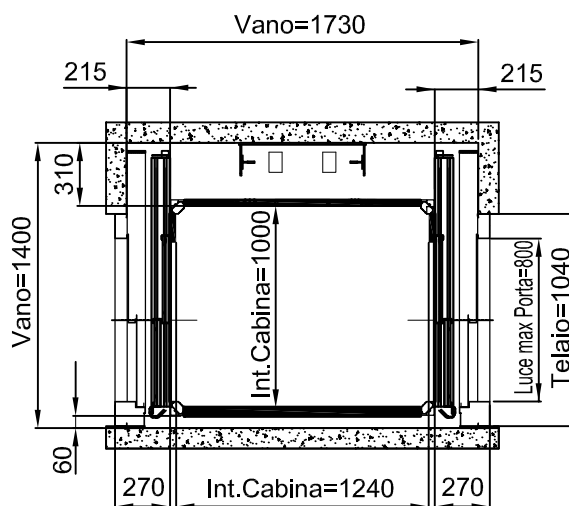

STRUTTURA

ACCESSO LATERALE

ACCESSI PASSANTI

ACCESSO FRONTALE PORTA LATERALE DX-SX

TUTTE LE MISURE SONO ESPRESSE IN MILLIMETRI

DIMENSIONI PEDANA
1400x1100

MURATURA

STRUTTURA

ACCESSO FRONTALE

TUTTE LE MISURE SONO ESPRESSE IN MILLIMETRI

DIMENSIONI PEDANA 1300x1030

MURATURA

ACCESSO LATERALE

ACCESSI PASSANTI

ACCESSO FRONTALE PORTA LATERALE DX-SX

TUTTE LE MISURE SONO ESPRESSE IN MILLIMETRI

DIMENSIONI PEDANA 1300x1030

STRUTTURA

ACCESSO FRONTALE PORTA LATERALE DX-SX

TUTTE LE MISURE SONO ESPRESSE IN MILLIMETRI

DIMENSIONI PEDANA
1300x1030

MURATURA

STRUTTURA

ACCESSO FRONTALE

TUTTE LE MISURE SONO ESPRESSE IN MILLIMETRI

DIMENSIONI PEDANA
1440x1170

MURATURA

ACCESSO LATERALE

ACCESSI PASSANTI

ACCESSO FRONTALE PORTA LATERALE DX-SX

TUTTE LE MISURE SONO ESPRESSE IN MILLIMETRI

DIMENSIONI PEDANA
1440x1170