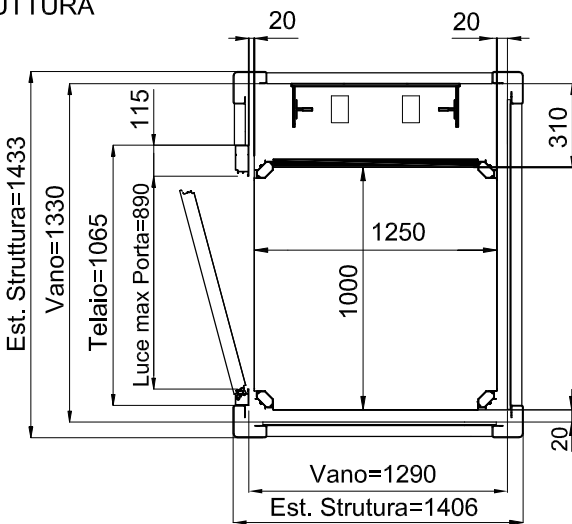

ACCESSO LATERALE PORTA ALLUMINIO
STRUTTURA

TUTTE LE MISURE SONO ESPRESSE IN MILLIMETRI