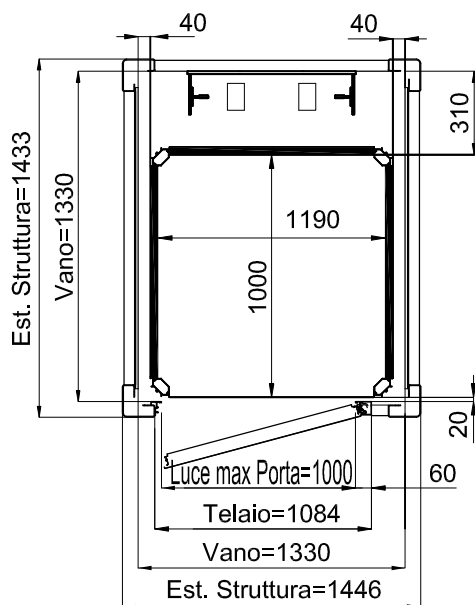

TUTTE LE MISURE SONO ESPRESSE IN MILLIMETRI