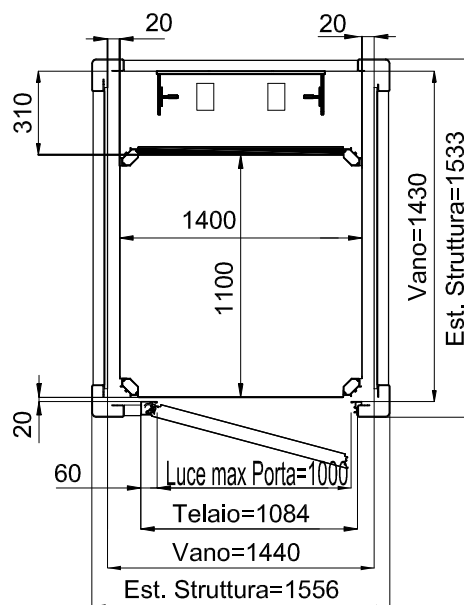

TUTTE LE MISURE SONO ESPRESSE IN MILLIMETRI

DATA	CODICE	Rev.
28-08-11	8613301	b