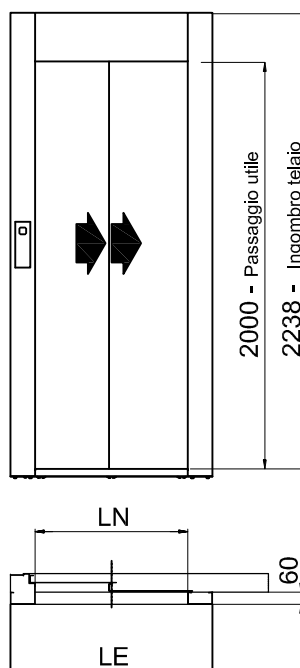

Piattaforma Elevatrice E10

DIMENSIONI PEDANA
1250x1000

ACCESSO FRONTALE PORTA TAMBURATA
MURATURA

ACCESSO FRONTALE PORTA ALLUMINIO
STRUTTURA

TUTTE LE MISURE SONO ESPRESSE IN MILLIMETRI

DATA	CODICE	Rev.
28-08-11	8613301	b

TUTTE LE MISURE SONO ESPRESSE IN MILLIMETRI

DIMENSIONI PEDANA
1440x1170

MURATURA

ACCESSO LATERALE

ACCESSI PASSANTI

ACCESSO FRONTALE PORTA LATERALE DX-SX

TUTTE LE MISURE SONO ESPRESSE IN MILLIMETRI

DIMENSIONI PEDANA
1440x1170

STRUTTURA

ACCESSO FRONTALE

TUTTE LE MISURE SONO ESPRESSE IN MILLIMETRI

TIPOLOGIA PORTE

PORTA TAMBURATA

LN	LE
600	830
650	880
700	930
750	980
800	1030
860	1090
900	1130
950	1180
1000	1230

PORTA TAMBURATA PANORAMICA

	LN	LE
Spec.	750	1030
	800	1080
	860	1130
	900	1180
Spec.	950	1230

TIPOLOGIA PORTE SLIDING

PORTA A QUATTRO ANTE CENTRALI

LN	LE
700	940
750	990
800	1040
900	1140

PORTA LATERALE SINISTRA

LN	LE
700	940
750	990
800	1040
900	1140