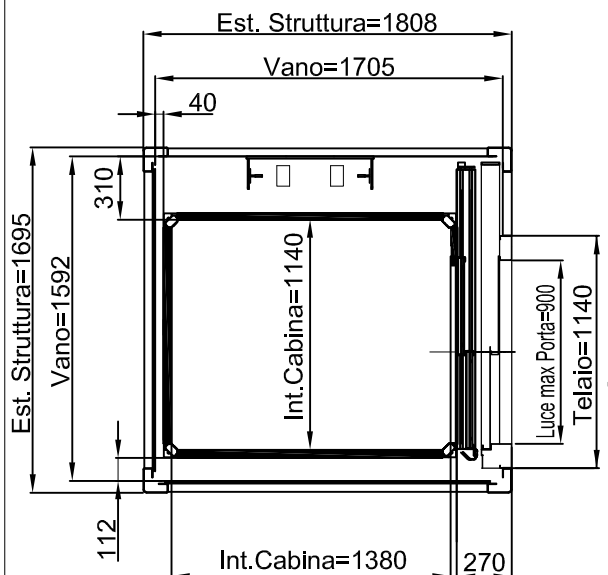

ACCESSO FRONTALE

TUTTE LE MISURE SONO ESPRESSE IN MILLIMETRI

DIMENSIONI PEDANA 1300x1030

MURATURA

ACCESSO LATERALE

ACCESSI PASSANTI

ACCESSO FRONTALE PORTA LATERALE DX-SX

TUTTE LE MISURE SONO ESPRESSE IN MILLIMETRI

DIMENSIONI PEDANA 1300x1030

STRUTTURA

ACCESSO FRONTALE PORTA LATERALE DX-SX

TUTTE LE MISURE SONO ESPRESSE IN MILLIMETRI

DIMENSIONI PEDANA
1300x1030

MURATURA

STRUTTURA

ACCESSO FRONTALE

TUTTE LE MISURE SONO ESPRESSE IN MILLIMETRI

DIMENSIONI PEDANA
1440x1170

MURATURA

ACCESSO LATERALE

ACCESSI PASSANTI

ACCESSO FRONTALE PORTA LATERALE DX-SX

TUTTE LE MISURE SONO ESPRESSE IN MILLIMETRI

DIMENSIONI PEDANA
1440x1170

STRUTTURA

ACCESSO LATERALE

ACCESSI PASSANTI

ACCESSO FRONTALE PORTA LATERALE DX-SX

TUTTE LE MISURE SONO ESPRESSE IN MILLIMETRI

DATA	CODICE	Rev.
28-08-11	8613301	a

DIMENSIONI PEDANA
1440x1170

MURATURA