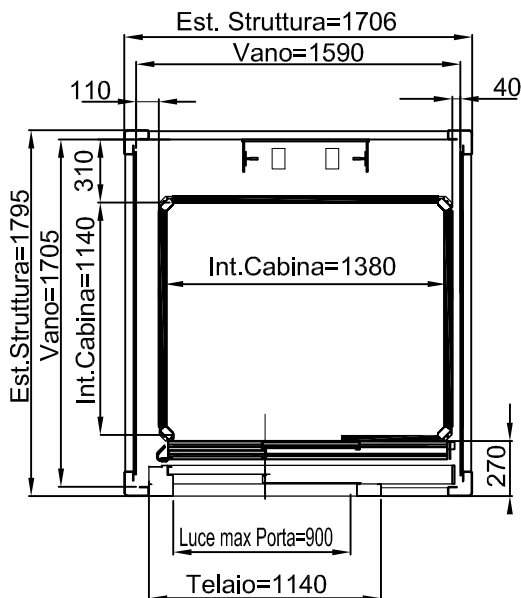

DIMENSIONI PEDANA 1300x1030

STRUTTURA

ACCESSO FRONTALE PORTA LATERALE DX-SX

TUTTE LE MISURE SONO ESPRESSE IN MILLIMETRI

DIMENSIONI PEDANA
1300x1030

MURATURA

STRUTTURA

ACCESSO FRONTALE

TUTTE LE MISURE SONO ESPRESSE IN MILLIMETRI

DIMENSIONI PEDANA
1440x1170

MURATURA

ACCESSO LATERALE

ACCESSI PASSANTI

ACCESSO FRONTALE PORTA LATERALE DX-SX

TUTTE LE MISURE SONO ESPRESSE IN MILLIMETRI

DIMENSIONI PEDANA
1440x1170

STRUTTURA

ACCESSO LATERALE

ACCESSI PASSANTI

ACCESSO FRONTALE PORTA LATERALE DX-SX

TUTTE LE MISURE SONO ESPRESSE IN MILLIMETRI

DATA	CODICE	Rev.
28-08-11	8613301	a

DIMENSIONI PEDANA
1440x1170

MURATURA

STRUTTURA

ACCESSO FRONTALE

TUTTE LE MISURE SONO ESPRESSE IN MILLIMETRI

TIPOLOGIA PORTE

PORTA TAMBURATA

LN	LE
600	830
650	880
700	930
750	980
800	1030
860	1090
900	1130
950	1180
1000	1230

PORTA TAMBURATA PANORAMICA