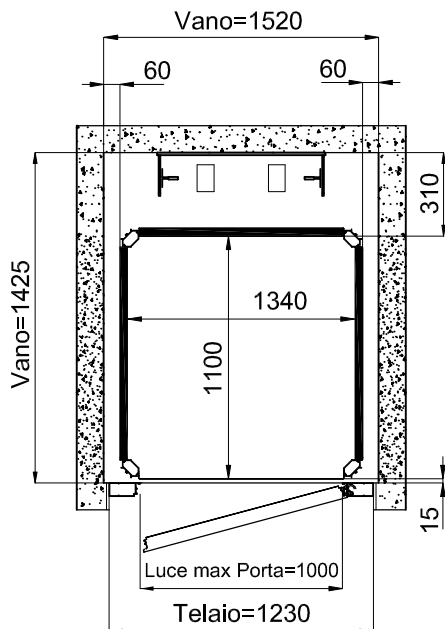

Piattaforma Elevatrice E10

DIMENSIONI PEDANA
1250x1000

ACCESSO FRONTALE PORTA TAMBURATA
MURATURA

ACCESSO FRONTALE PORTA ALLUMINIO
STRUTTURA

TUTTE LE MISURE SONO ESPRESSE IN MILLIMETRI

DATA	CODICE	Rev.
28-08-11	8613301	b

DIMENSIONI PEDANA
1250x1000

ACCESSO FRONTALE PORTA TAMBURATA
MURATURA

ACCESSO LATERALE PORTA ALLUMINIO
STRUTTURA

TUTTE LE MISURE SONO ESPRESSE IN MILLIMETRI

DIMENSIONI PEDANA
1400x1100

ACCESSO FRONTALE PORTA TAMBURATA
MURATURA

ACCESSO FRONTALE PORTA ALLUMINIO
STRUTTURA

TUTTE LE MISURE SONO ESPRESSE IN MILLIMETRI

DIMENSIONI PEDANA
1400x1100

ACCESSO FRONTALE PORTA TAMBURATA
MURATURA

ACCESSO LATERALE PORTA ALLUMINIO
STRUTTURA

TUTTE LE MISURE SONO ESPRESSE IN MILLIMETRI

DIMENSIONI PEDANA 1250x1000

MURATURA

ACCESSO LATERALE

ACCESSI PASSANTI

ACCESSO FRONTALE PORTA LATERALE DX-SX

TUTTE LE MISURE SONO ESPRESSE IN MILLIMETRI

DIMENSIONI PEDANA 1250x1000

STRUTTURA