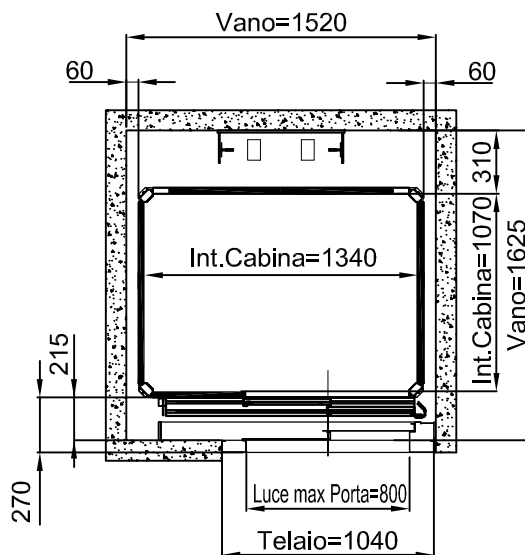

Piattaforma Elevatrice E10

DIMENSIONI PEDANA
1250x1000

ACCESSO FRONTALE PORTA TAMBURATA
MURATURA

ACCESSO FRONTALE PORTA ALLUMINIO
STRUTTURA

TUTTE LE MISURE SONO ESPRESSE IN MILLIMETRI

DATA	CODICE	Rev.
28-08-11	8613301	b

ACCESSO LATERALE

ACCESSI PASSANTI

ACCESSO FRONTALE PORTA LATERALE DX-SX

TUTTE LE MISURE SONO ESPRESSE IN MILLIMETRI

DIMENSIONI PEDANA
1250x1000

MURATURA

STRUTTURA

ACCESSO FRONTALE

TUTTE LE MISURE SONO ESPRESSE IN MILLIMETRI

DIMENSIONI PEDANA 1400x1100

MURATURA

ACCESSO LATERALE

ACCESSI PASSANTI

ACCESSO FRONTALE PORTA LATERALE DX-SX

TUTTE LE MISURE SONO ESPRESSE IN MILLIMETRI

DIMENSIONI PEDANA 1400x1100

STRUTTURA

ACCESSO LATERALE

ACCESSI PASSANTI

ACCESSO FRONTALE PORTA LATERALE DX-SX

TUTTE LE MISURE SONO ESPRESSE IN MILLIMETRI

DIMENSIONI PEDANA
1400x1100

MURATURA

STRUTTURA