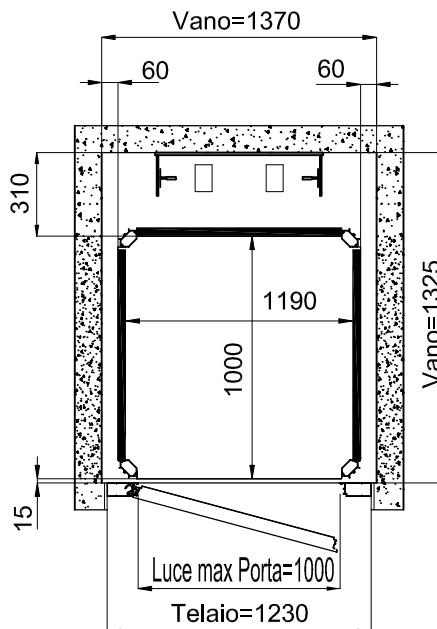

DIMENSIONI PEDANA
1250x1000

ACCESSO FRONTALE PORTA TAMBURATA
MURATURA

ACCESSO FRONTALE PORTA ALLUMINIO
STRUTTURA