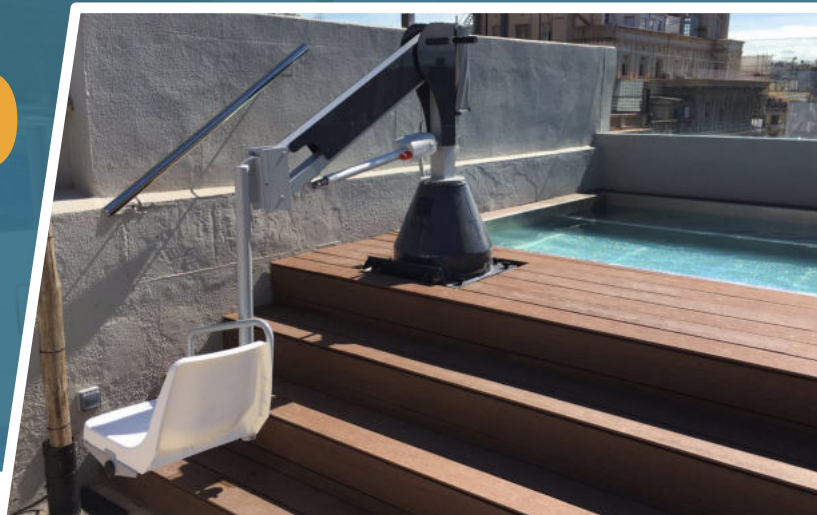

Metalu 3000

Diseñado para piscinas convencionales ya sea con rebosadero perimetral o por skimmer.
Para piscinas con escalón en la piedra de coronación de hasta 0,45 mt. de alto o poyete interior.

METALU 3000

Usuario asistido

Movimiento vertical

Disponibile con silla o sistema para arnés (Bajo Pedido)

*Consultar plazo de entrega

METALU 3000 AUTOMÁTICO

Usuario autónomo

Movimiento vertical y de rotación

Disponibile con silla o sistema para arnés (Bajo Pedido)

*Consultar plazo de entrega

CARACTERÍSTICAS GENERALES METALU 3000

Dispositivo de acero inoxidable Aisi 316 lacado con mecanismo eléctrico (batería 24 V.)

Compuesto por:

Plataforma base para anclar al suelo, mástil con brazo pivotante.

87 Kg. Aprox.

METALU 3000 es un elevador que, como norma general, nos permite librar pequeños obstáculos como la piedra de coronación, canaletas o pequeños muros en su versión estándar.

Posibilidad de fabricación a medida para adaptarse al perfil de su piscina.