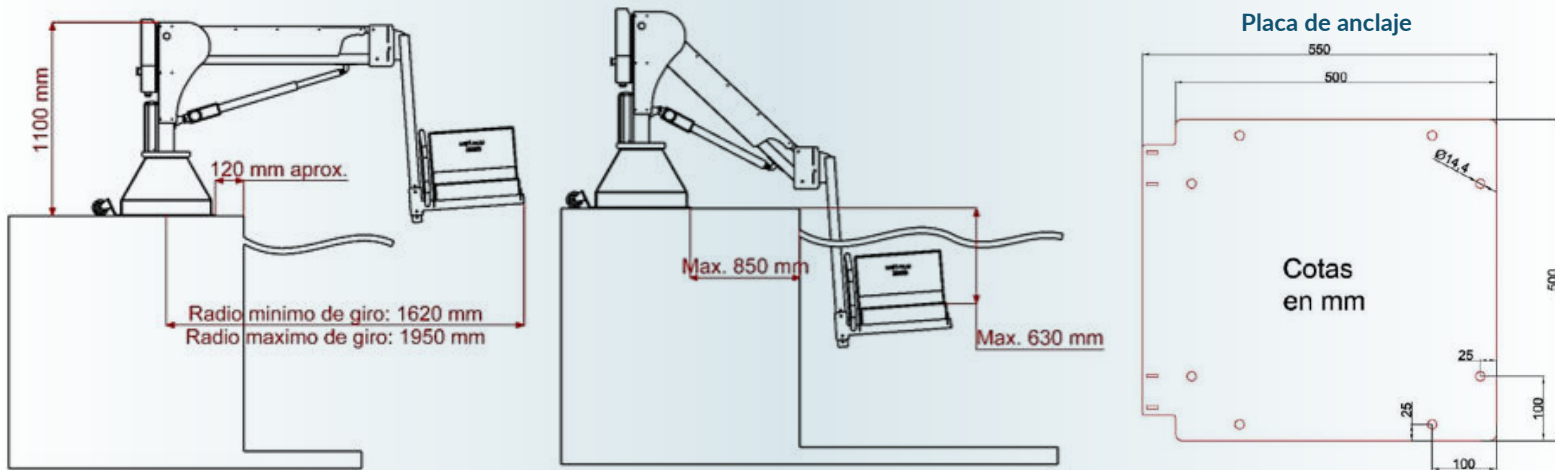

La placa de anclaje, fabricada en inox 316, mantiene sus cotas independientemente del perfil de la piscina.

METALU 3000 Con percha para arnés

Dispositivo de acero inoxidable Aisi 316 lacado con mecanismo eléctrico (batería 24 V.)