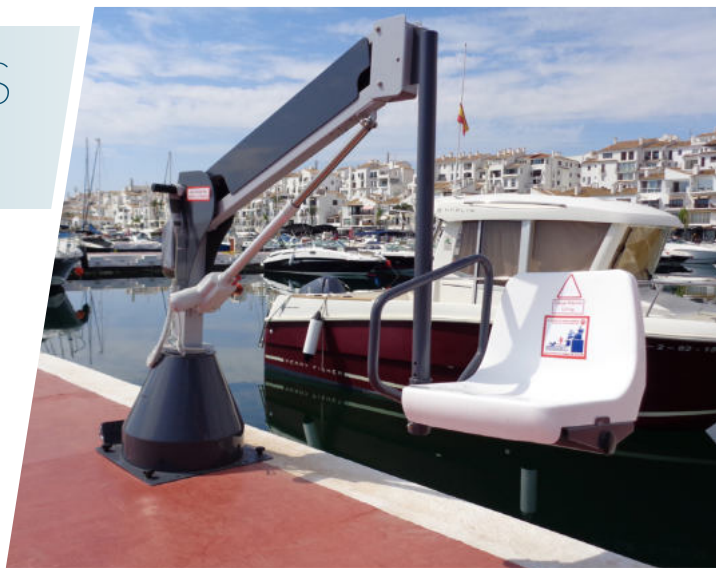

Metalu 3000

Diseñado para piscinas convencionales ya sea con rebosadero perimetral o por skimmer.
Para piscinas con escalón en la piedra de coronación de hasta 0,45 mt. de alto o poyete interior.

METALU 3000

*Consultar plazo de entrega

CARACTERÍSTICAS GENERALES METALU 3000

Dispositivo de acero inoxidable Aisi 316 lacado con mecanismo eléctrico (batería 24 V.)

Compuesto por:

Plataforma base para anclar al suelo, mástil con brazo pivotante.

Prisma vertical.

Mecanismo eléctrico:

Actuador eléctrico 24 V. • Caja de control • Botonera de mano
Batería • Cargador de batería • Protección I P 65

Accionado desde botonera de mano.

2 baterías + cargador.

87 Kg. Aprox.

METALU 3000 es un elevador que, como norma general, nos permite librar pequeños obstáculos como la piedra de coronación, canaletas o pequeños muros en su versión estándar.

Posibilidad de fabricación a medida para adaptarse al perfil de su piscina.