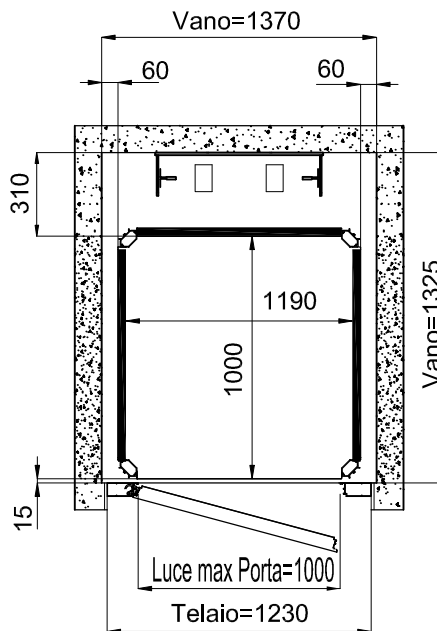

ACCESSO FRONTALE PORTA TAMBURATA
MURATURA

ACCESSO LATERALE PORTA ALLUMINIO
STRUTTURA

TUTTE LE MISURE SONO ESPRESSE IN MILLIMETRI

Piattaforma Elevatrice E10

DIMENSIONI PEDANA
1400x1100

ACCESSO FRONTALE PORTA TAMBURATA
MURATURA

ACCESSO FRONTALE PORTA ALLUMINIO
STRUTTURA

TUTTE LE MISURE SONO ESPRESSE IN MILLIMETRI

DATA	CODICE	Rev.
28-08-11	8613301	b

DIMENSIONI PEDANA
1400x1100

ACCESSO FRONTALE PORTA TAMBURATA
MURATURA

ACCESSO LATERALE PORTA ALLUMINIO
STRUTTURA

TUTTE LE MISURE SONO ESPRESSE IN MILLIMETRI

DIMENSIONI PEDANA
1250x1000

ACCESSO FRONTALE PORTA TAMBURATA
MURATURA

ACCESSO FRONTALE PORTA ALLUMINIO
STRUTTURA

TUTTE LE MISURE SONO ESPRESSE IN MILLIMETRI

DIMENSIONI PEDANA
1250x1000