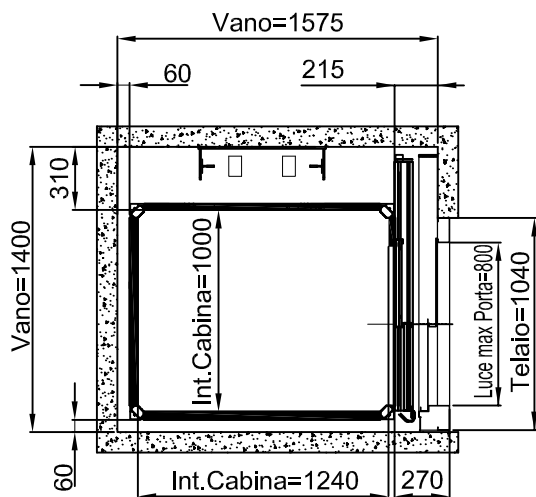

DIMENSIONI PEDANA 1400x1100

STRUTTURA

ACCESSO LATERALE

ACCESSI PASSANTI

ACCESSO FRONTALE PORTA LATERALE DX-SX

TUTTE LE MISURE SONO ESPRESSE IN MILLIMETRI

DIMENSIONI PEDANA
1400x1100

MURATURA

STRUTTURA

ACCESSO FRONTALE

TUTTE LE MISURE SONO ESPRESSE IN MILLIMETRI

DIMENSIONI PEDANA 1300x1030

MURATURA

ACCESSO LATERALE

ACCESSI PASSANTI

ACCESSO FRONTALE PORTA LATERALE DX-SX

TUTTE LE MISURE SONO ESPRESSE IN MILLIMETRI

DIMENSIONI PEDANA 1300x1030

STRUTTURA

ACCESSO FRONTALE PORTA LATERALE DX-SX

TUTTE LE MISURE SONO ESPRESSE IN MILLIMETRI

DIMENSIONI PEDANA
1300x1030

MURATURA

STRUTTURA

ACCESSO FRONTALE

TUTTE LE MISURE SONO ESPRESSE IN MILLIMETRI

DIMENSIONI PEDANA
1440x1170

MURATURA

ACCESSO LATERALE

ACCESSI PASSANTI

ACCESSO FRONTALE PORTA LATERALE DX-SX

TUTTE LE MISURE SONO ESPRESSE IN MILLIMETRI