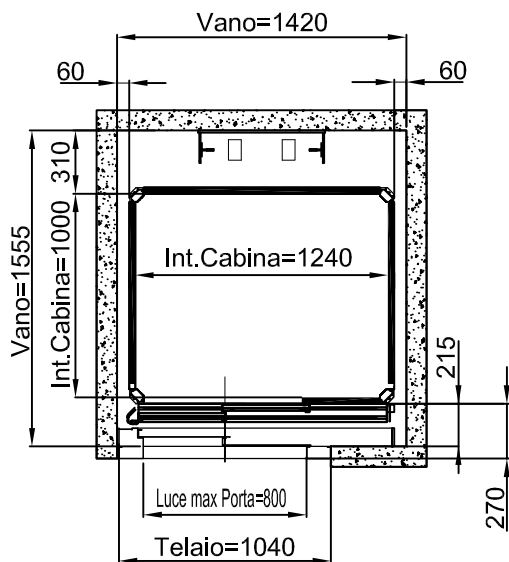

DIMENSIONI PEDANA 1400x1100

STRUTTURA

ACCESSO LATERALE

ACCESSI PASSANTI

ACCESSO FRONTALE PORTA LATERALE DX-SX

TUTTE LE MISURE SONO ESPRESSE IN MILLIMETRI

DIMENSIONI PEDANA
1400x1100

MURATURA

STRUTTURA

ACCESSO FRONTALE

TUTTE LE MISURE SONO ESPRESSE IN MILLIMETRI

DIMENSIONI PEDANA 1300x1030

MURATURA

ACCESSO LATERALE

ACCESSI PASSANTI

ACCESSO FRONTALE PORTA LATERALE DX-SX

TUTTE LE MISURE SONO ESPRESSE IN MILLIMETRI

DIMENSIONI PEDANA 1300x1030

STRUTTURA

ACCESSO FRONTALE PORTA LATERALE DX-SX

TUTTE LE MISURE SONO ESPRESSE IN MILLIMETRI

DIMENSIONI PEDANA
1300x1030

MURATURA

STRUTTURA

ACCESSO FRONTALE

TUTTE LE MISURE SONO ESPRESSE IN MILLIMETRI

DIMENSIONI PEDANA
1440x1170

MURATURA

ACCESSO LATERALE

ACCESSI PASSANTI

ACCESSO FRONTALE PORTA LATERALE DX-SX

TUTTE LE MISURE SONO ESPRESSE IN MILLIMETRI