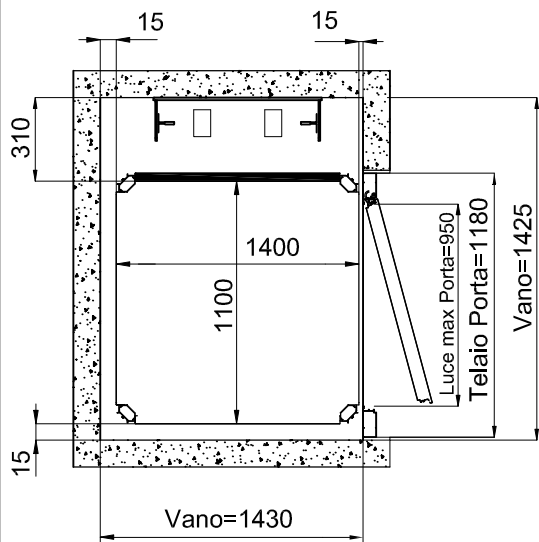

ACCESSO FRONTALE PORTA TAMBURATA
MURATURA

ACCESSO LATERALE PORTA ALLUMINIO
STRUTTURA

TUTTE LE MISURE SONO ESPRESSE IN MILLIMETRI

Piattaforma Elevatrice E10

DIMENSIONI PEDANA
1400x1100

ACCESSO FRONTALE PORTA TAMBURATA
MURATURA

ACCESSO FRONTALE PORTA ALLUMINIO
STRUTTURA

TUTTE LE MISURE SONO ESPRESSE IN MILLIMETRI

DATA	CODICE	Rev.
28-08-11	8613301	b

DIMENSIONI PEDANA
1400x1100

ACCESSO FRONTALE PORTA TAMBURATA
MURATURA

ACCESSO LATERALE PORTA ALLUMINIO
STRUTTURA

TUTTE LE MISURE SONO ESPRESSE IN MILLIMETRI

DIMENSIONI PEDANA
1250x1000

ACCESSO FRONTALE PORTA TAMBURATA
MURATURA

ACCESSO FRONTALE PORTA ALLUMINIO
STRUTTURA

TUTTE LE MISURE SONO ESPRESSE IN MILLIMETRI

DIMENSIONI PEDANA
1250x1000