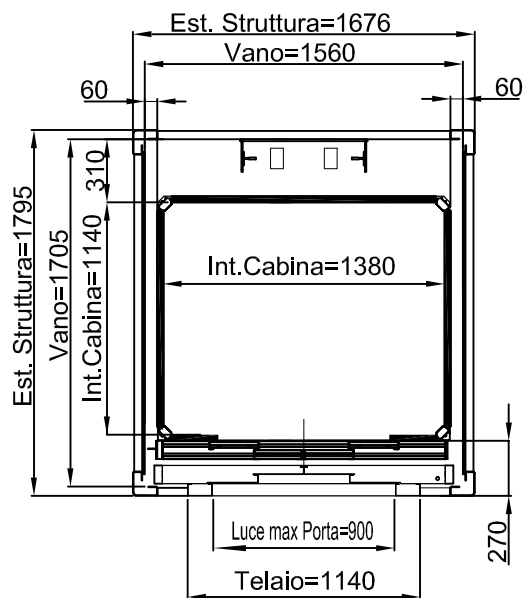

TUTTE LE MISURE SONO ESPRESSE IN MILLIMETRI

DIMENSIONI PEDANA 1300x1030

STRUTTURA

ACCESSO FRONTALE PORTA LATERALE DX-SX

TUTTE LE MISURE SONO ESPRESSE IN MILLIMETRI

DIMENSIONI PEDANA
1300x1030

MURATURA

STRUTTURA

ACCESSO FRONTALE

TUTTE LE MISURE SONO ESPRESSE IN MILLIMETRI

DIMENSIONI PEDANA
1440x1170

MURATURA

ACCESSO LATERALE

ACCESSI PASSANTI

ACCESSO FRONTALE PORTA LATERALE DX-SX

TUTTE LE MISURE SONO ESPRESSE IN MILLIMETRI

DIMENSIONI PEDANA
1440x1170

STRUTTURA

ACCESSO LATERALE

ACCESSI PASSANTI

ACCESSO FRONTALE PORTA LATERALE DX-SX

TUTTE LE MISURE SONO ESPRESSE IN MILLIMETRI

DATA	CODICE	Rev.
28-08-11	8613301	a

DIMENSIONI PEDANA
1440x1170

MURATURA

STRUTTURA

ACCESSO FRONTALE

TUTTE LE MISURE SONO ESPRESSE IN MILLIMETRI

Piattaforma Elevatrice E10

TIPOLOGIA PORTE

PORTA TAMBURATA

LN	LE
600	830
650	880
700	930
750	980
800	1030
860	1090
900	1130
950	1180
1000	1230