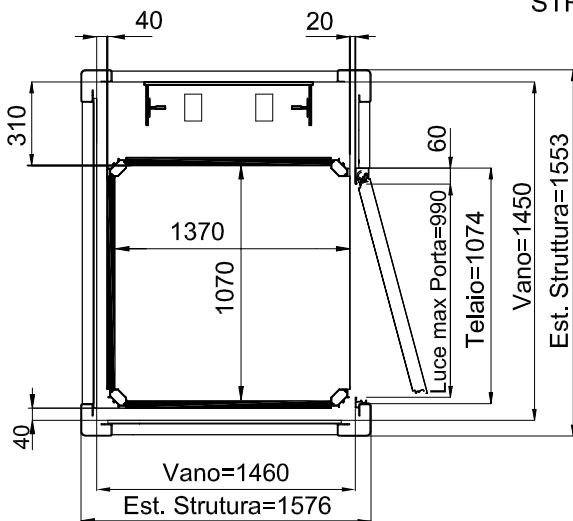

ACCESSO FRONTALE PORTA TAMBURATA
MURATURA

ACCESSO LATERALE PORTA ALLUMINIO
STRUTTURA

TUTTE LE MISURE SONO ESPRESSE IN MILLIMETRI

Piattaforma Elevatrice E10

DIMENSIONI PEDANA
1400x1100

ACCESSO FRONTALE PORTA TAMBURATA
MURATURA

ACCESSO FRONTALE PORTA ALLUMINIO
STRUTTURA

TUTTE LE MISURE SONO ESPRESSE IN MILLIMETRI

DATA	CODICE	Rev.
28-08-11	8613301	b

DIMENSIONI PEDANA
1400x1100

ACCESSO FRONTALE PORTA TAMBURATA
MURATURA

ACCESSO LATERALE PORTA ALLUMINIO
STRUTTURA

TUTTE LE MISURE SONO ESPRESSE IN MILLIMETRI

DIMENSIONI PEDANA
1250x1000

MURATURA

ACCESSO LATERALE

ACCESSI PASSANTI

ACCESSO FRONTALE PORTA LATERALE DX-SX

TUTTE LE MISURE SONO ESPRESSE IN MILLIMETRI

DIMENSIONI PEDANA 1250x1000

STRUTTURA

ACCESSO LATERALE

ACCESSI PASSANTI

ACCESSO FRONTALE PORTA LATERALE DX-SX

TUTTE LE MISURE SONO ESPRESSE IN MILLIMETRI

DIMENSIONI PEDANA
1250x1000

MURATURA

STRUTTURA