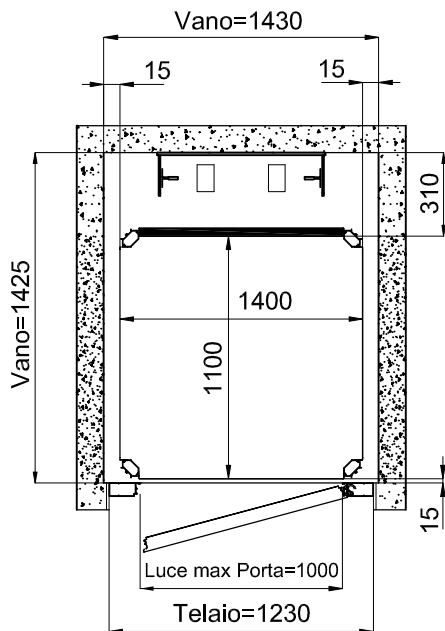

DIMENSIONI PEDANA
1250x1000

ACCESSO FRONTALE PORTA TAMBURATA
MURATURA

ACCESSO FRONTALE PORTA ALLUMINIO
STRUTTURA

TUTTE LE MISURE SONO ESPRESSE IN MILLIMETRI

DATA	CODICE	Rev.
28-08-11	8613301	b

DIMENSIONI PEDANA
1250x1000

ACCESSO FRONTALE PORTA TAMBURATA
MURATURA

ACCESSO LATERALE PORTA ALLUMINIO
STRUTTURA

TUTTE LE MISURE SONO ESPRESSE IN MILLIMETRI

Piattaforma Elevatrice E10

DIMENSIONI PEDANA
1400x1100

ACCESSO FRONTALE PORTA TAMBURATA
MURATURA

ACCESSO FRONTALE PORTA ALLUMINIO
STRUTTURA

TUTTE LE MISURE SONO ESPRESSE IN MILLIMETRI

DATA	CODICE	Rev.
28-08-11	8613301	b

DIMENSIONI PEDANA
1400x1100

ACCESSO FRONTALE PORTA TAMBURATA
MURATURA

ACCESSO LATERALE PORTA ALLUMINIO
STRUTTURA