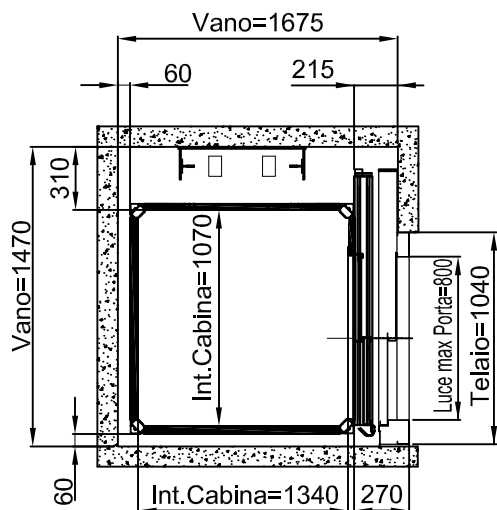

STRUTTURA

ACCESSO LATERALE

ACCESSI PASSANTI

ACCESSO FRONTALE PORTA LATERALE DX-SX

TUTTE LE MISURE SONO ESPRESSE IN MILLIMETRI

DIMENSIONI PEDANA
1250x1000

MURATURA

STRUTTURA

ACCESSO FRONTALE

TUTTE LE MISURE SONO ESPRESSE IN MILLIMETRI

DIMENSIONI PEDANA 1400x1100

MURATURA

ACCESSO LATERALE

ACCESSI PASSANTI

ACCESSO FRONTALE PORTA LATERALE DX-SX

TUTTE LE MISURE SONO ESPRESSE IN MILLIMETRI

DIMENSIONI PEDANA 1400x1100

STRUTTURA

ACCESSO LATERALE

ACCESSI PASSANTI

ACCESSO FRONTALE PORTA LATERALE DX-SX

TUTTE LE MISURE SONO ESPRESSE IN MILLIMETRI

DIMENSIONI PEDANA
1400x1100

MURATURA

STRUTTURA

ACCESSO FRONTALE

TUTTE LE MISURE SONO ESPRESSE IN MILLIMETRI

DIMENSIONI PEDANA 1300x1030

MURATURA

ACCESSO LATERALE

ACCESSI PASSANTI

ACCESSO FRONTALE PORTA LATERALE DX-SX