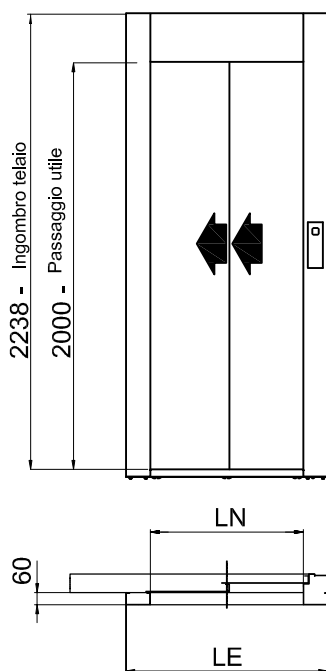

PORTA LATERALE DESTRA

LN	LE
700	940
750	990
800	1040
900	1140