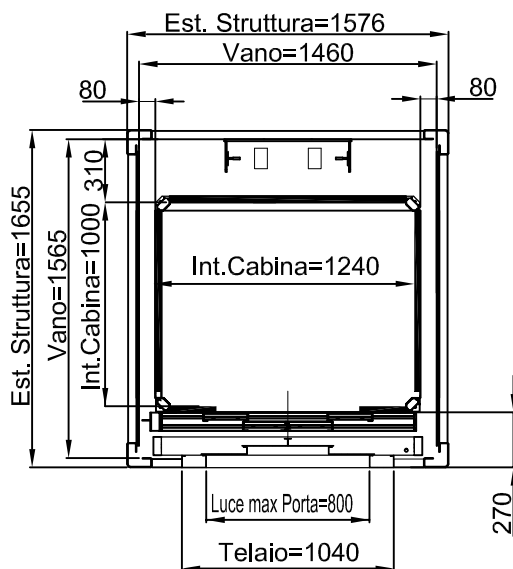

STRUTTURA

ACCESSO FRONTALE

TUTTE LE MISURE SONO ESPRESSE IN MILLIMETRI

DIMENSIONI PEDANA 1300x1030

MURATURA

ACCESSO LATERALE

ACCESSI PASSANTI

ACCESSO FRONTALE PORTA LATERALE DX-SX

TUTTE LE MISURE SONO ESPRESSE IN MILLIMETRI

DIMENSIONI PEDANA 1300x1030

STRUTTURA

ACCESSO FRONTALE PORTA LATERALE DX-SX

TUTTE LE MISURE SONO ESPRESSE IN MILLIMETRI

DIMENSIONI PEDANA
1300x1030

MURATURA

STRUTTURA

ACCESSO FRONTALE

TUTTE LE MISURE SONO ESPRESSE IN MILLIMETRI

DIMENSIONI PEDANA
1440x1170

MURATURA

ACCESSO LATERALE

ACCESSI PASSANTI

ACCESSO FRONTALE PORTA LATERALE DX-SX

TUTTE LE MISURE SONO ESPRESSE IN MILLIMETRI

DIMENSIONI PEDANA
1440x1170

STRUTTURA

ACCESSO LATERALE

ACCESSI PASSANTI

ACCESSO FRONTALE PORTA LATERALE DX-SX

TUTTE LE MISURE SONO ESPRESSE IN MILLIMETRI

DATA	CODICE	Rev.
28-08-11	8613301	a

DIMENSIONI PEDANA
1440x1170