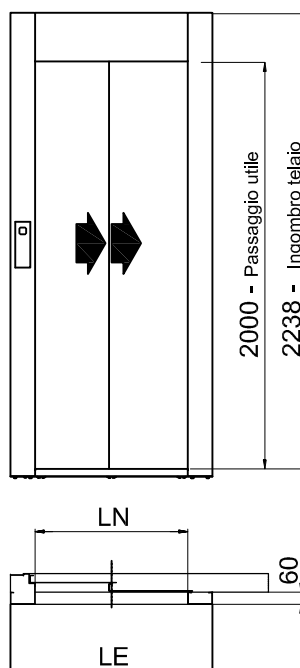

ACCESSO FRONTALE PORTA TAMBURATA
MURATURA

ACCESSO LATERALE PORTA ALLUMINIO
STRUTTURA

TUTTE LE MISURE SONO ESPRESSE IN MILLIMETRI

Piattaforma Elevatrice E10

DIMENSIONI PEDANA
1400x1100

ACCESSO FRONTALE PORTA TAMBURATA
MURATURA

ACCESSO FRONTALE

TUTTE LE MISURE SONO ESPRESSE IN MILLIMETRI

DIMENSIONI PEDANA
1440x1170

MURATURA

ACCESSO LATERALE

ACCESSI PASSANTI

ACCESSO FRONTALE PORTA LATERALE DX-SX

TUTTE LE MISURE SONO ESPRESSE IN MILLIMETRI

DIMENSIONI PEDANA
1440x1170

STRUTTURA

ACCESSO LATERALE

ACCESSI PASSANTI

ACCESSO FRONTALE PORTA LATERALE DX-SX

TUTTE LE MISURE SONO ESPRESSE IN MILLIMETRI

DATA	CODICE	Rev.
28-08-11	8613301	a

DIMENSIONI PEDANA
1440x1170

PORTA DOPPIO BATTENTE PANORAMICA

	LN	LE
Spec.	750	1030
	800	1080
	860	1130
	900	1180
Spec.	950	1230

TIPOLOGIA PORTE SLIDING

PORTA A QUATTRO ANTE CENTRALI

LN	LE
700	940
750	990
800	1040
900	1140

PORTA LATERALE SINISTRA