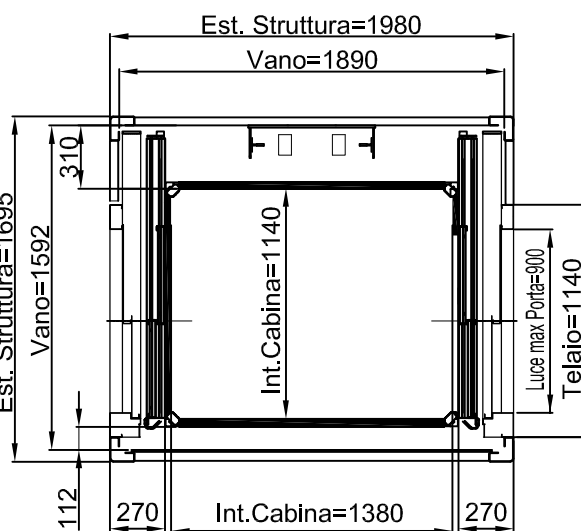

TUTTE LE MISURE SONO ESPRESSE IN MILLIMETRI

DIMENSIONI PEDANA 1300x1030

STRUTTURA

ACCESSO FRONTALE PORTA LATERALE DX-SX

TUTTE LE MISURE SONO ESPRESSE IN MILLIMETRI

DIMENSIONI PEDANA
1300x1030

MURATURA

STRUTTURA

ACCESSO FRONTALE

TUTTE LE MISURE SONO ESPRESSE IN MILLIMETRI

DIMENSIONI PEDANA
1440x1170

MURATURA

ACCESSO LATERALE

ACCESSI PASSANTI

ACCESSO FRONTALE PORTA LATERALE DX-SX

TUTTE LE MISURE SONO ESPRESSE IN MILLIMETRI

DIMENSIONI PEDANA
1440x1170

STRUTTURA

ACCESSO LATERALE

ACCESSI PASSANTI

ACCESSO FRONTALE PORTA LATERALE DX-SX

TUTTE LE MISURE SONO ESPRESSE IN MILLIMETRI

DATA	CODICE	Rev.
28-08-11	8613301	a

DIMENSIONI PEDANA
1440x1170

MURATURA

STRUTTURA

ACCESSO FRONTALE

TUTTE LE MISURE SONO ESPRESSE IN MILLIMETRI

Piattaforma Elevatrice E10

TIPOLOGIA PORTE

PORTA TAMBURATA

LN	LE
600	830
650	880
700	930
750	980
800	1030
860	1090
900	1130
950	1180
1000	1230