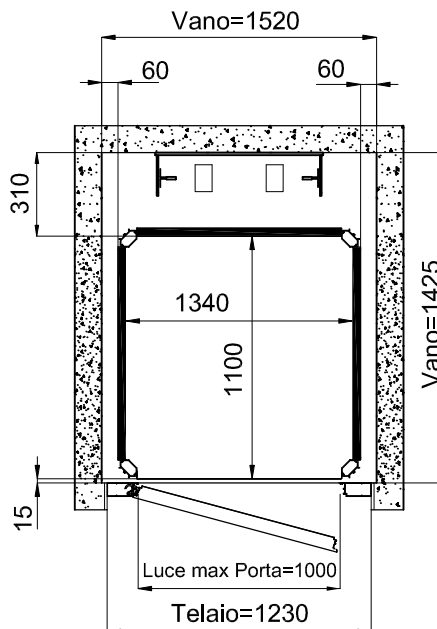

ACCESSO FRONTALE PORTA TAMBURATA
MURATURA

ACCESSO LATERALE PORTA ALLUMINIO
STRUTTURA

TUTTE LE MISURE SONO ESPRESSE IN MILLIMETRI

Piattaforma Elevatrice E10

DIMENSIONI PEDANA
1400x1100

ACCESSO FRONTALE PORTA TAMBURATA
MURATURA

ACCESSO FRONTALE PORTA ALLUMINIO
STRUTTURA

TUTTE LE MISURE SONO ESPRESSE IN MILLIMETRI

DATA	CODICE	Rev.
28-08-11	8613301	b

DIMENSIONI PEDANA
1400x1100

ACCESSO FRONTALE PORTA TAMBURATA
MURATURA

ACCESSO LATERALE PORTA ALLUMINIO
STRUTTURA

TUTTE LE MISURE SONO ESPRESSE IN MILLIMETRI

DIMENSIONI PEDANA
1250x1000

MURATURA

ACCESSO LATERALE

ACCESSI PASSANTI

ACCESSO FRONTALE PORTA LATERALE DX-SX

TUTTE LE MISURE SONO ESPRESSE IN MILLIMETRI

DIMENSIONI PEDANA 1250x1000