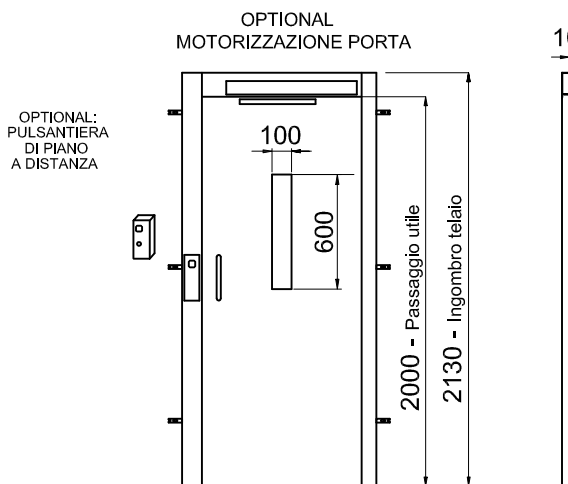

TUTTE LE MISURE SONO ESPRESSE IN MILLIMETRI

DIMENSIONI PEDANA 1300x1030

STRUTTURA

ACCESSO FRONTALE PORTA LATERALE DX-SX

TUTTE LE MISURE SONO ESPRESSE IN MILLIMETRI

DIMENSIONI PEDANA
1300x1030

MURATURA

STRUTTURA

ACCESSO FRONTALE

TUTTE LE MISURE SONO ESPRESSE IN MILLIMETRI

DIMENSIONI PEDANA
1440x1170

MURATURA

ACCESSO LATERALE

ACCESSI PASSANTI

ACCESSO FRONTALE PORTA LATERALE DX-SX

TUTTE LE MISURE SONO ESPRESSE IN MILLIMETRI

DIMENSIONI PEDANA
1440x1170

STRUTTURA

ACCESSO LATERALE

ACCESSI PASSANTI

ACCESSO FRONTALE PORTA LATERALE DX-SX

TUTTE LE MISURE SONO ESPRESSE IN MILLIMETRI

DATA	CODICE	Rev.
28-08-11	8613301	a

DIMENSIONI PEDANA
1440x1170

MURATURA

STRUTTURA

ACCESSO FRONTALE

TUTTE LE MISURE SONO ESPRESSE IN MILLIMETRI

Piattaforma Elevatrice E10

TIPOLOGIA PORTE

PORTA TAMBURATA

LN	LE
600	830
650	880
700	930
750	980
800	1030
860	1090
900	1130
950	1180
1000	1230