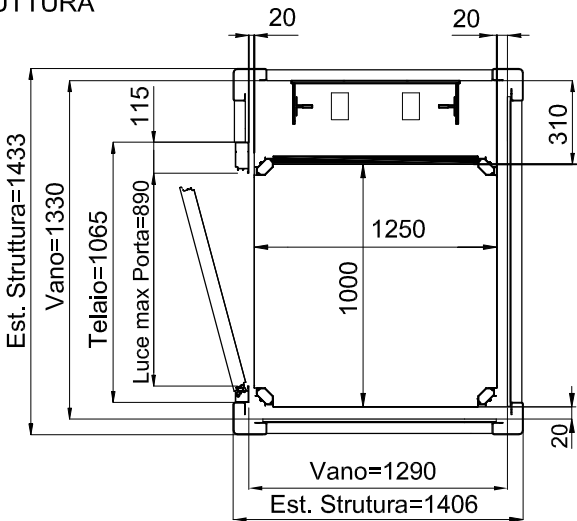

DIMENSIONI PEDANA
1250x1000

ACCESSO FRONTALE PORTA TAMBURATA
MURATURA

ACCESSO FRONTALE PORTA ALLUMINIO
STRUTTURA

TUTTE LE MISURE SONO ESPRESSE IN MILLIMETRI

DATA	CODICE	Rev.
28-08-11	8613301	b

DIMENSIONI PEDANA
1250x1000

ACCESSO FRONTALE PORTA TAMBURATA
MURATURA

ACCESSO LATERALE PORTA ALLUMINIO
STRUTTURA

TUTTE LE MISURE SONO ESPRESSE IN MILLIMETRI

Piattaforma Elevatrice E10

DIMENSIONI PEDANA
1400x1100

ACCESSO FRONTALE PORTA TAMBURATA
MURATURA

ACCESSO FRONTALE PORTA ALLUMINIO
STRUTTURA

TUTTE LE MISURE SONO ESPRESSE IN MILLIMETRI

DATA	CODICE	Rev.
28-08-11	8613301	b

DIMENSIONI PEDANA
1400x1100

ACCESSO FRONTALE PORTA TAMBURATA
MURATURA

ACCESSO LATERALE PORTA ALLUMINIO
STRUTTURA