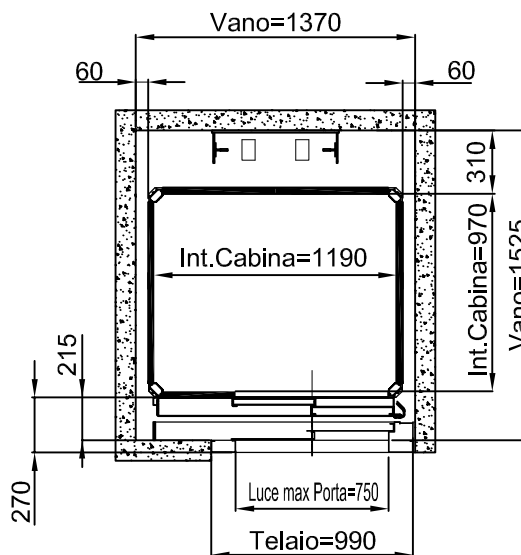

ACCESSO FRONTALE PORTA TAMBURATA
MURATURA

ACCESSO LATERALE PORTA ALLUMINIO
STRUTTURA

TUTTE LE MISURE SONO ESPRESSE IN MILLIMETRI

Piattaforma Elevatrice E10

DIMENSIONI PEDANA
1400x1100

ACCESSO FRONTALE PORTA TAMBURATA
MURATURA

ACCESSO FRONTALE PORTA ALLUMINIO
STRUTTURA

TUTTE LE MISURE SONO ESPRESSE IN MILLIMETRI

DATA	CODICE	Rev.
28-08-11	8613301	b

DIMENSIONI PEDANA
1400x1100

ACCESSO FRONTALE PORTA TAMBURATA
MURATURA

ACCESSO LATERALE PORTA ALLUMINIO
STRUTTURA

TUTTE LE MISURE SONO ESPRESSE IN MILLIMETRI

DIMENSIONI PEDANA
1250x1000

MURATURA

ACCESSO LATERALE

ACCESSI PASSANTI

ACCESSO FRONTALE PORTA LATERALE DX-SX

TUTTE LE MISURE SONO ESPRESSE IN MILLIMETRI

DIMENSIONI PEDANA 1250x1000

STRUTTURA

ACCESSO LATERALE

ACCESSI PASSANTI

ACCESSO FRONTALE PORTA LATERALE DX-SX

TUTTE LE MISURE SONO ESPRESSE IN MILLIMETRI

DIMENSIONI PEDANA
1250x1000

MURATURA

STRUTTURA