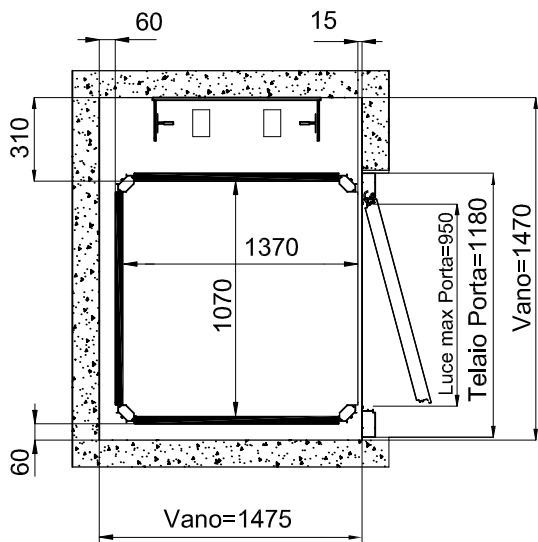

ACCESSO FRONTALE PORTA TAMBURATA
MURATURA

ACCESSO LATERALE PORTA ALLUMINIO
STRUTTURA

TUTTE LE MISURE SONO ESPRESSE IN MILLIMETRI

Piattaforma Elevatrice E10

DIMENSIONI PEDANA
1400x1100

ACCESSO FRONTALE PORTA TAMBURATA
MURATURA

ACCESSO FRONTALE PORTA ALLUMINIO
STRUTTURA

TUTTE LE MISURE SONO ESPRESSE IN MILLIMETRI

DATA	CODICE	Rev.
28-08-11	8613301	b

DIMENSIONI PEDANA
1400x1100

ACCESSO FRONTALE PORTA TAMBURATA
MURATURA

ACCESSO LATERALE PORTA ALLUMINIO
STRUTTURA

TUTTE LE MISURE SONO ESPRESSE IN MILLIMETRI

DIMENSIONI PEDANA
1250x1000

MURATURA

ACCESSO LATERALE

ACCESSI PASSANTI

ACCESSO FRONTALE PORTA LATERALE DX-SX

TUTTE LE MISURE SONO ESPRESSE IN MILLIMETRI

DIMENSIONI PEDANA 1250x1000