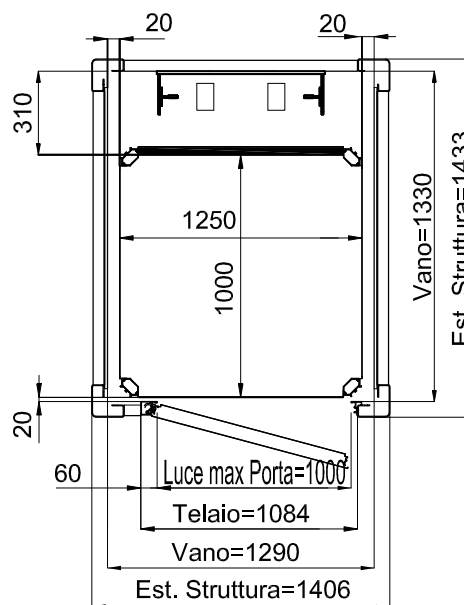

DIMENSIONI PEDANA
1250x1000

ACCESSO FRONTALE PORTA TAMBURATA
MURATURA

ACCESSO FRONTALE PORTA ALLUMINIO
STRUTTURA

TUTTE LE MISURE SONO ESPRESSE IN MILLIMETRI

DATA	CODICE	Rev.
28-08-11	8613301	b

DIMENSIONI PEDANA
1250x1000

ACCESSO FRONTALE PORTA TAMBURATA
MURATURA

ACCESSO LATERALE PORTA ALLUMINIO
STRUTTURA

TUTTE LE MISURE SONO ESPRESSE IN MILLIMETRI

Piattaforma Elevatrice E10

DIMENSIONI PEDANA
1400x1100

ACCESSO FRONTALE PORTA TAMBURATA
MURATURA

ACCESSO FRONTALE PORTA ALLUMINIO
STRUTTURA

TUTTE LE MISURE SONO ESPRESSE IN MILLIMETRI

DATA	CODICE	Rev.
28-08-11	8613301	b

DIMENSIONI PEDANA
1400x1100

ACCESSO FRONTALE PORTA TAMBURATA
MURATURA

ACCESSO LATERALE PORTA ALLUMINIO
STRUTTURA