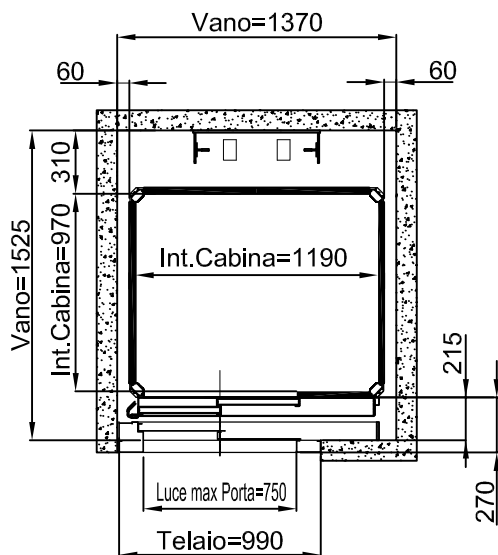

ACCESSO FRONTALE PORTA TAMBURATA
MURATURA

ACCESSO LATERALE PORTA ALLUMINIO
STRUTTURA

TUTTE LE MISURE SONO ESPRESSE IN MILLIMETRI

Piattaforma Elevatrice E10

DIMENSIONI PEDANA
1400x1100

ACCESSO FRONTALE PORTA TAMBURATA
MURATURA

ACCESSO FRONTALE PORTA ALLUMINIO
STRUTTURA

TUTTE LE MISURE SONO ESPRESSE IN MILLIMETRI

DATA	CODICE	Rev.
28-08-11	8613301	b

DIMENSIONI PEDANA
1400x1100

ACCESSO FRONTALE PORTA TAMBURATA
MURATURA

ACCESSO LATERALE PORTA ALLUMINIO
STRUTTURA

TUTTE LE MISURE SONO ESPRESSE IN MILLIMETRI

DIMENSIONI PEDANA
1250x1000

MURATURA

ACCESSO LATERALE

ACCESSI PASSANTI

ACCESSO FRONTALE PORTA LATERALE DX-SX

TUTTE LE MISURE SONO ESPRESSE IN MILLIMETRI

DIMENSIONI PEDANA 1250x1000

STRUTTURA

ACCESSO LATERALE

ACCESSI PASSANTI

ACCESSO FRONTALE PORTA LATERALE DX-SX

TUTTE LE MISURE SONO ESPRESSE IN MILLIMETRI

DIMENSIONI PEDANA
1250x1000

MURATURA

STRUTTURA