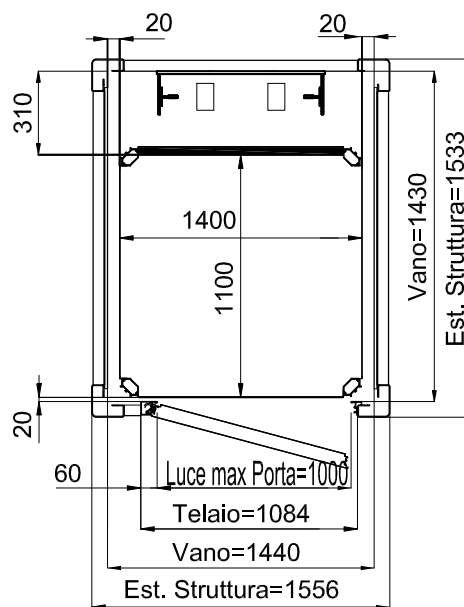

DIMENSIONI PEDANA
1250x1000

ACCESSO FRONTALE PORTA TAMBURATA
MURATURA

ACCESSO FRONTALE PORTA ALLUMINIO
STRUTTURA

TUTTE LE MISURE SONO ESPRESSE IN MILLIMETRI

DATA	CODICE	Rev.
28-08-11	8613301	b

DIMENSIONI PEDANA
1250x1000

ACCESSO FRONTALE PORTA TAMBURATA
MURATURA

ACCESSO LATERALE PORTA ALLUMINIO
STRUTTURA

TUTTE LE MISURE SONO ESPRESSE IN MILLIMETRI

Piattaforma Elevatrice E10

DIMENSIONI PEDANA
1400x1100

ACCESSO FRONTALE PORTA TAMBURATA
MURATURA

ACCESSO FRONTALE PORTA ALLUMINIO
STRUTTURA

TUTTE LE MISURE SONO ESPRESSE IN MILLIMETRI

DATA	CODICE	Rev.
28-08-11	8613301	b

DIMENSIONI PEDANA
1400x1100

ACCESSO FRONTALE PORTA TAMBURATA
MURATURA

ACCESSO LATERALE PORTA ALLUMINIO
STRUTTURA