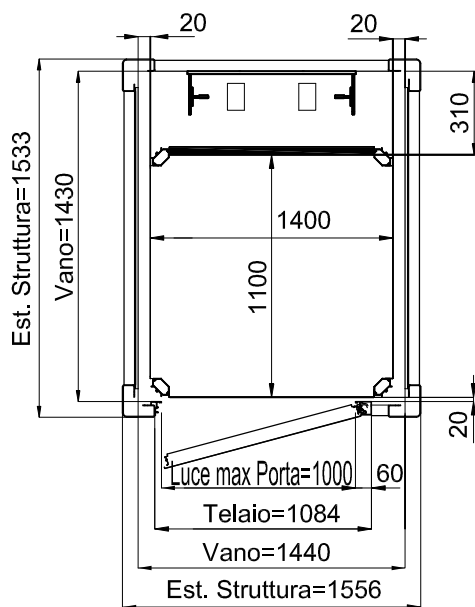

DIMENSIONI PEDANA
1250x1000

ACCESSO FRONTALE PORTA TAMBURATA
MURATURA

ACCESSO FRONTALE PORTA ALLUMINIO
STRUTTURA

TUTTE LE MISURE SONO ESPRESSE IN MILLIMETRI

DATA	CODICE	Rev.
28-08-11	8613301	b

DIMENSIONI PEDANA
1250x1000

ACCESSO FRONTALE PORTA TAMBURATA
MURATURA

ACCESSO LATERALE PORTA ALLUMINIO
STRUTTURA

TUTTE LE MISURE SONO ESPRESSE IN MILLIMETRI

Piattaforma Elevatrice E10

DIMENSIONI PEDANA
1400x1100

ACCESSO FRONTALE PORTA TAMBURATA
MURATURA

ACCESSO FRONTALE PORTA ALLUMINIO
STRUTTURA

TUTTE LE MISURE SONO ESPRESSE IN MILLIMETRI

DATA	CODICE	Rev.
28-08-11	8613301	b

DIMENSIONI PEDANA
1400x1100

ACCESSO FRONTALE PORTA TAMBURATA
MURATURA

ACCESSO LATERALE PORTA ALLUMINIO
STRUTTURA