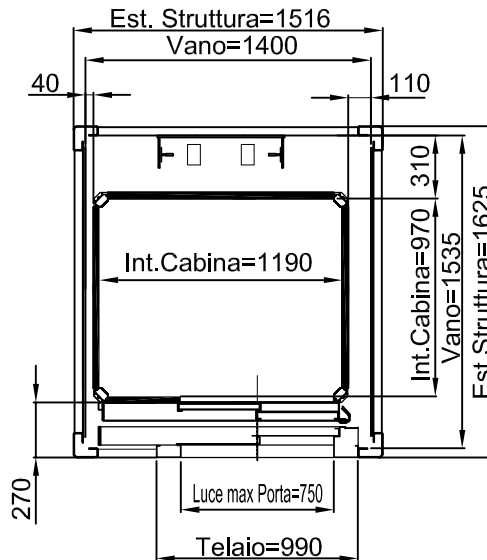

TUTTE LE MISURE SONO ESPRESSE IN MILLIMETRI

DIMENSIONI PEDANA
1250x1000

MURATURA

ACCESSO LATERALE

ACCESSI PASSANTI

ACCESSO FRONTALE PORTA LATERALE DX-SX

TUTTE LE MISURE SONO ESPRESSE IN MILLIMETRI

DIMENSIONI PEDANA 1250x1000

STRUTTURA

ACCESSO LATERALE

ACCESSI PASSANTI

ACCESSO FRONTALE PORTA LATERALE DX-SX

TUTTE LE MISURE SONO ESPRESSE IN MILLIMETRI

DIMENSIONI PEDANA
1250x1000

MURATURA

STRUTTURA

ACCESSO FRONTALE

TUTTE LE MISURE SONO ESPRESSE IN MILLIMETRI

DIMENSIONI PEDANA 1400x1100

MURATURA

ACCESSO LATERALE

ACCESSI PASSANTI

ACCESSO FRONTALE PORTA LATERALE DX-SX

TUTTE LE MISURE SONO ESPRESSE IN MILLIMETRI

DIMENSIONI PEDANA 1400x1100

STRUTTURA

ACCESSO LATERALE

ACCESSI PASSANTI

ACCESSO FRONTALE PORTA LATERALE DX-SX

TUTTE LE MISURE SONO ESPRESSE IN MILLIMETRI

DIMENSIONI PEDANA
1400x1100

MURATURA