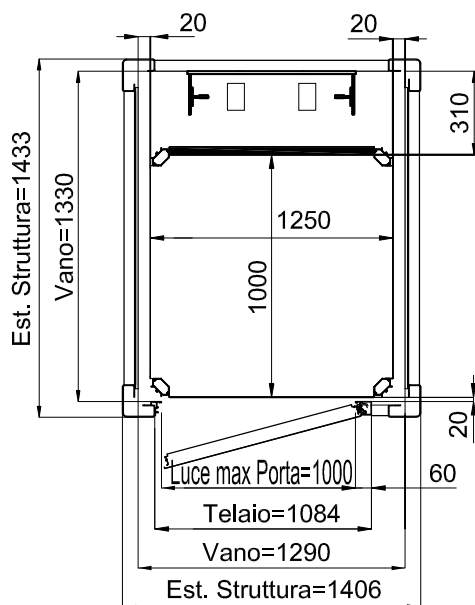

DIMENSIONI PEDANA
1250x1000

ACCESSO FRONTALE PORTA TAMBURATA
MURATURA

ACCESSO FRONTALE PORTA ALLUMINIO
STRUTTURA

TUTTE LE MISURE SONO ESPRESSE IN MILLIMETRI

DATA	CODICE	Rev.
28-08-11	8613301	b

DIMENSIONI PEDANA
1250x1000

ACCESSO FRONTALE PORTA TAMBURATA
MURATURA

ACCESSO LATERALE PORTA ALLUMINIO
STRUTTURA

TUTTE LE MISURE SONO ESPRESSE IN MILLIMETRI

Piattaforma Elevatrice E10

DIMENSIONI PEDANA
1400x1100

ACCESSO FRONTALE PORTA TAMBURATA
MURATURA

ACCESSO FRONTALE PORTA ALLUMINIO
STRUTTURA

TUTTE LE MISURE SONO ESPRESSE IN MILLIMETRI

DATA	CODICE	Rev.
28-08-11	8613301	b

DIMENSIONI PEDANA
1400x1100

ACCESSO FRONTALE PORTA TAMBURATA
MURATURA

ACCESSO LATERALE PORTA ALLUMINIO
STRUTTURA