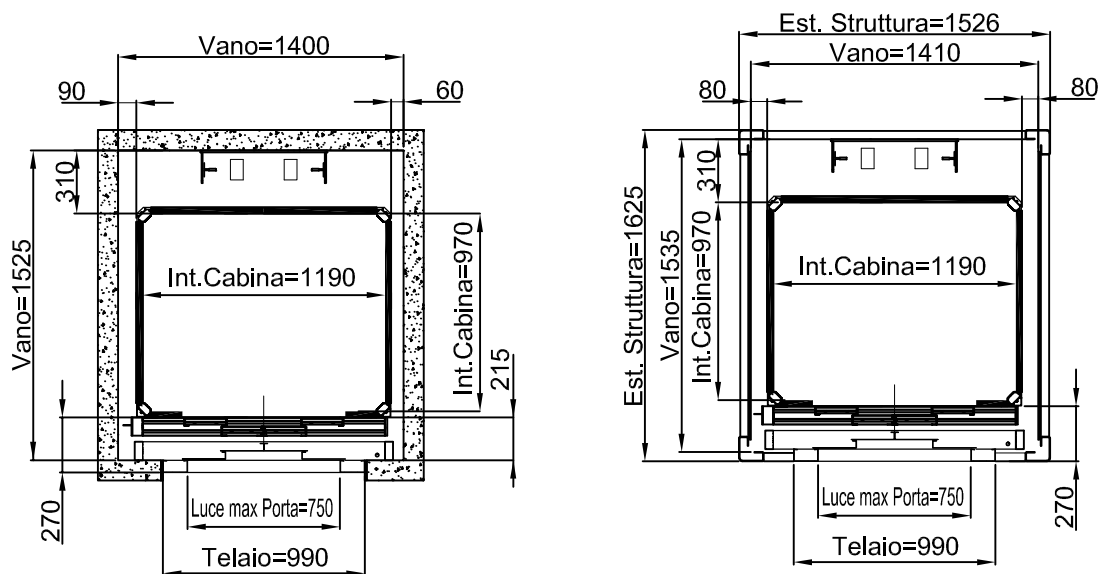

ACCESSO FRONTALE PORTA TAMBURATA
MURATURA

ACCESSO LATERALE PORTA ALLUMINIO
STRUTTURA

TUTTE LE MISURE SONO ESPRESSE IN MILLIMETRI

Piattaforma Elevatrice E10

DIMENSIONI PEDANA
1400x1100

ACCESSO FRONTALE PORTA TAMBURATA
MURATURA

STRUTTURA

ACCESSO LATERALE

ACCESSI PASSANTI

ACCESSO FRONTALE PORTA LATERALE DX-SX

TUTTE LE MISURE SONO ESPRESSE IN MILLIMETRI

DIMENSIONI PEDANA
1250x1000

MURATURA

STRUTTURA

ACCESSO FRONTALE

TUTTE LE MISURE SONO ESPRESSE IN MILLIMETRI

DIMENSIONI PEDANA 1400x1100

MURATURA

ACCESSO LATERALE

ACCESSI PASSANTI

ACCESSO FRONTALE PORTA LATERALE DX-SX

TUTTE LE MISURE SONO ESPRESSE IN MILLIMETRI

DIMENSIONI PEDANA 1400x1100

STRUTTURA

ACCESSO LATERALE

ACCESSI PASSANTI

ACCESSO FRONTALE PORTA LATERALE DX-SX

TUTTE LE MISURE SONO ESPRESSE IN MILLIMETRI

DIMENSIONI PEDANA
1400x1100

MURATURA