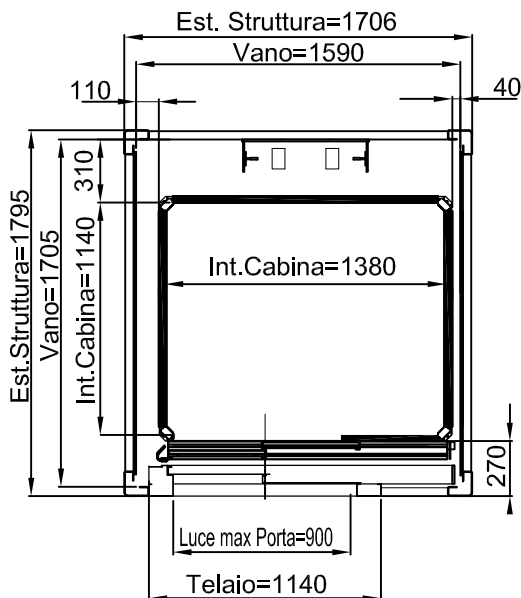

TUTTE LE MISURE SONO ESPRESSE IN MILLIMETRI

DIMENSIONI PEDANA 1300x1030

STRUTTURA

ACCESSO FRONTALE PORTA LATERALE DX-SX

TUTTE LE MISURE SONO ESPRESSE IN MILLIMETRI

DIMENSIONI PEDANA
1300x1030

MURATURA

STRUTTURA

ACCESSO FRONTALE

TUTTE LE MISURE SONO ESPRESSE IN MILLIMETRI

DIMENSIONI PEDANA
1440x1170

MURATURA

ACCESSO LATERALE

ACCESSI PASSANTI

ACCESSO FRONTALE PORTA LATERALE DX-SX

TUTTE LE MISURE SONO ESPRESSE IN MILLIMETRI

DIMENSIONI PEDANA
1440x1170

STRUTTURA

ACCESSO LATERALE

ACCESSI PASSANTI

ACCESSO FRONTALE PORTA LATERALE DX-SX

TUTTE LE MISURE SONO ESPRESSE IN MILLIMETRI

DATA	CODICE	Rev.
28-08-11	8613301	a

DIMENSIONI PEDANA
1440x1170

MURATURA

STRUTTURA

ACCESSO FRONTALE

TUTTE LE MISURE SONO ESPRESSE IN MILLIMETRI

Piattaforma Elevatrice E10

TIPOLOGIA PORTE

PORTA TAMBURATA

LN	LE
600	830
650	880
700	930
750	980
800	1030
860	1090
900	1130
950	1180
1000	1230