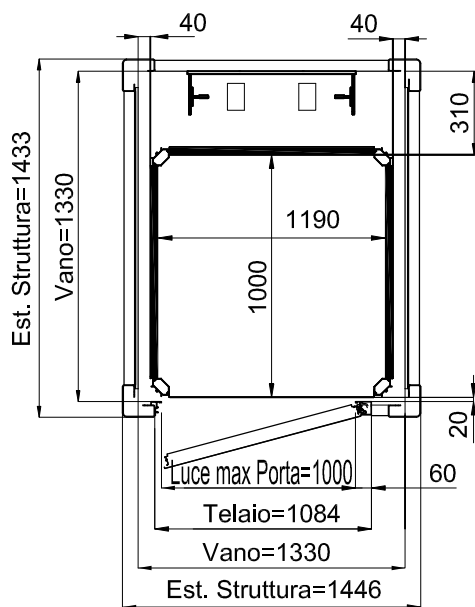

ACCESSO FRONTALE PORTA TAMBURATA
MURATURA

ACCESSO LATERALE PORTA ALLUMINIO
STRUTTURA

TUTTE LE MISURE SONO ESPRESSE IN MILLIMETRI

Piattaforma Elevatrice E10

DIMENSIONI PEDANA
1400x1100

ACCESSO FRONTALE PORTA TAMBURATA
MURATURA

ACCESSO FRONTALE PORTA ALLUMINIO
STRUTTURA

TUTTE LE MISURE SONO ESPRESSE IN MILLIMETRI

DATA	CODICE	Rev.
28-08-11	8613301	b

DIMENSIONI PEDANA
1400x1100

ACCESSO FRONTALE PORTA TAMBURATA
MURATURA

ACCESSO LATERALE PORTA ALLUMINIO
STRUTTURA

TUTTE LE MISURE SONO ESPRESSE IN MILLIMETRI

DIMENSIONI PEDANA
1250x1000

ACCESSO FRONTALE PORTA TAMBURATA
MURATURA

ACCESSO FRONTALE PORTA ALLUMINIO
STRUTTURA

TUTTE LE MISURE SONO ESPRESSE IN MILLIMETRI

DIMENSIONI PEDANA
1250x1000