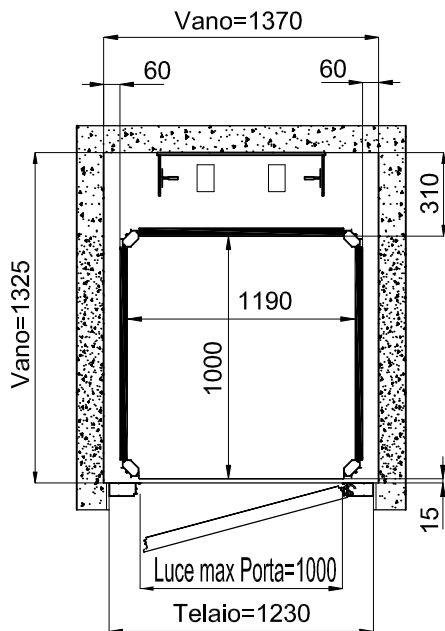

ACCESSO FRONTALE PORTA TAMBURATA
MURATURA

ACCESSO LATERALE PORTA ALLUMINIO
STRUTTURA

TUTTE LE MISURE SONO ESPRESSE IN MILLIMETRI

Piattaforma Elevatrice E10

DIMENSIONI PEDANA
1400x1100

ACCESSO FRONTALE PORTA TAMBURATA
MURATURA

ACCESSO FRONTALE PORTA ALLUMINIO
STRUTTURA

TUTTE LE MISURE SONO ESPRESSE IN MILLIMETRI

DATA	CODICE	Rev.
28-08-11	8613301	b

DIMENSIONI PEDANA
1400x1100

ACCESSO FRONTALE PORTA TAMBURATA
MURATURA

ACCESSO LATERALE PORTA ALLUMINIO
STRUTTURA

TUTTE LE MISURE SONO ESPRESSE IN MILLIMETRI

DIMENSIONI PEDANA
1250x1000

ACCESSO FRONTALE PORTA TAMBURATA
MURATURA

ACCESSO FRONTALE PORTA ALLUMINIO
STRUTTURA

TUTTE LE MISURE SONO ESPRESSE IN MILLIMETRI

DIMENSIONI PEDANA
1250x1000