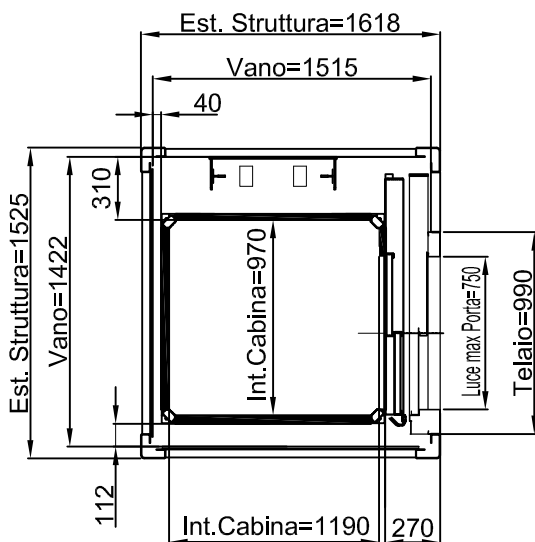

ACCESSO FRONTALE PORTA TAMBURATA
MURATURA

ACCESSO LATERALE PORTA ALLUMINIO
STRUTTURA

TUTTE LE MISURE SONO ESPRESSE IN MILLIMETRI

Piattaforma Elevatrice E10

DIMENSIONI PEDANA
1400x1100

ACCESSO FRONTALE PORTA TAMBURATA
MURATURA

ACCESSO FRONTALE PORTA ALLUMINIO
STRUTTURA

TUTTE LE MISURE SONO ESPRESSE IN MILLIMETRI

DATA	CODICE	Rev.
28-08-11	8613301	b

DIMENSIONI PEDANA
1400x1100

ACCESSO FRONTALE PORTA TAMBURATA
MURATURA

ACCESSO LATERALE PORTA ALLUMINIO
STRUTTURA

TUTTE LE MISURE SONO ESPRESSE IN MILLIMETRI

DIMENSIONI PEDANA
1250x1000

MURATURA

ACCESSO LATERALE

ACCESSI PASSANTI

ACCESSO FRONTALE PORTA LATERALE DX-SX

TUTTE LE MISURE SONO ESPRESSE IN MILLIMETRI

DIMENSIONI PEDANA 1250x1000

STRUTTURA

ACCESSO LATERALE

ACCESSI PASSANTI

ACCESSO FRONTALE PORTA LATERALE DX-SX

TUTTE LE MISURE SONO ESPRESSE IN MILLIMETRI

DIMENSIONI PEDANA
1250x1000

MURATURA

STRUTTURA