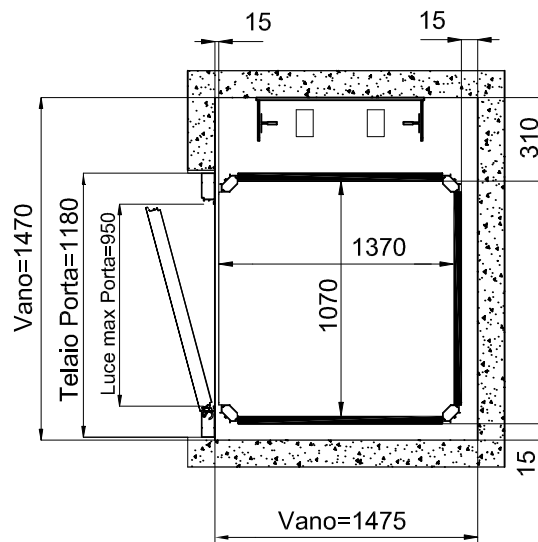

ACCESSO FRONTALE PORTA TAMBURATA
MURATURA

ACCESSO LATERALE PORTA ALLUMINIO
STRUTTURA

TUTTE LE MISURE SONO ESPRESSE IN MILLIMETRI

Piattaforma Elevatrice E10

DIMENSIONI PEDANA
1400x1100

ACCESSO FRONTALE PORTA TAMBURATA
MURATURA

ACCESSO FRONTALE PORTA ALLUMINIO
STRUTTURA

TUTTE LE MISURE SONO ESPRESSE IN MILLIMETRI

DATA	CODICE	Rev.
28-08-11	8613301	b

DIMENSIONI PEDANA
1400x1100

ACCESSO FRONTALE PORTA TAMBURATA
MURATURA

ACCESSO LATERALE PORTA ALLUMINIO
STRUTTURA

TUTTE LE MISURE SONO ESPRESSE IN MILLIMETRI

DIMENSIONI PEDANA
1250x1000

MURATURA

ACCESSO LATERALE

ACCESSI PASSANTI

ACCESSO FRONTALE PORTA LATERALE DX-SX

TUTTE LE MISURE SONO ESPRESSE IN MILLIMETRI

DIMENSIONI PEDANA 1250x1000