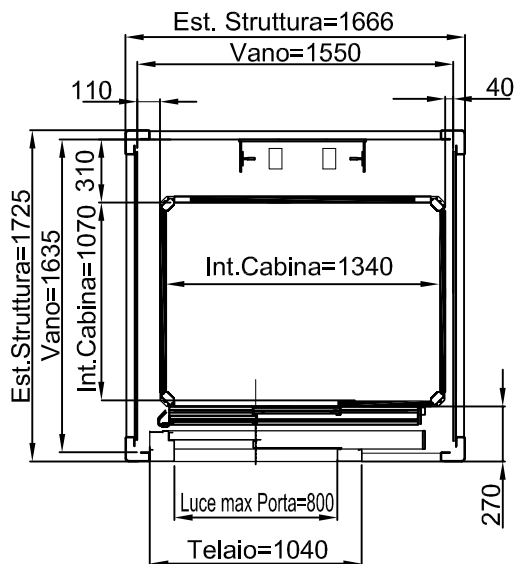

ACCESSO FRONTALE

TUTTE LE MISURE SONO ESPRESSE IN MILLIMETRI

DIMENSIONI PEDANA 1400x1100

MURATURA

ACCESSO LATERALE

ACCESSI PASSANTI

ACCESSO FRONTALE PORTA LATERALE DX-SX

TUTTE LE MISURE SONO ESPRESSE IN MILLIMETRI

DIMENSIONI PEDANA 1400x1100

STRUTTURA

ACCESSO LATERALE

ACCESSI PASSANTI

ACCESSO FRONTALE PORTA LATERALE DX-SX

TUTTE LE MISURE SONO ESPRESSE IN MILLIMETRI

DIMENSIONI PEDANA
1400x1100

MURATURA

STRUTTURA

ACCESSO FRONTALE

TUTTE LE MISURE SONO ESPRESSE IN MILLIMETRI

DIMENSIONI PEDANA 1300x1030

MURATURA

ACCESSO LATERALE

ACCESSI PASSANTI

ACCESSO FRONTALE PORTA LATERALE DX-SX

TUTTE LE MISURE SONO ESPRESSE IN MILLIMETRI

DIMENSIONI PEDANA 1300x1030

STRUTTURA

ACCESSO FRONTALE PORTA LATERALE DX-SX

TUTTE LE MISURE SONO ESPRESSE IN MILLIMETRI

DIMENSIONI PEDANA
1300x1030

MURATURA

STRUTTURA