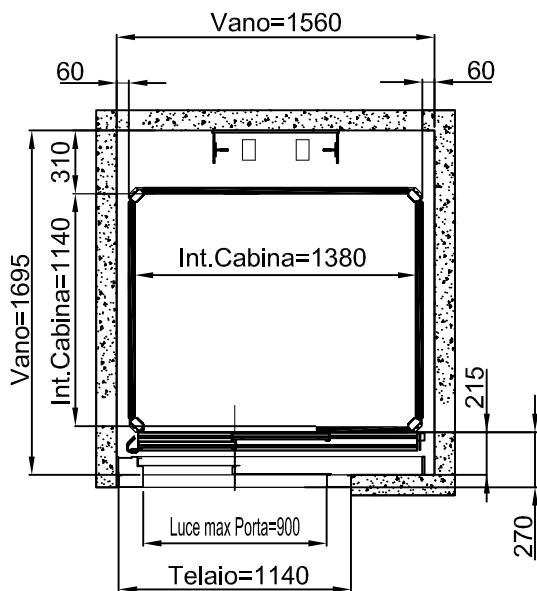

TUTTE LE MISURE SONO ESPRESSE IN MILLIMETRI

DIMENSIONI PEDANA 1300x1030

STRUTTURA

ACCESSO FRONTALE PORTA LATERALE DX-SX

TUTTE LE MISURE SONO ESPRESSE IN MILLIMETRI

DIMENSIONI PEDANA
1300x1030

MURATURA

STRUTTURA

ACCESSO FRONTALE

TUTTE LE MISURE SONO ESPRESSE IN MILLIMETRI

DIMENSIONI PEDANA
1440x1170

MURATURA

ACCESSO LATERALE

ACCESSI PASSANTI

ACCESSO FRONTALE PORTA LATERALE DX-SX

TUTTE LE MISURE SONO ESPRESSE IN MILLIMETRI

DIMENSIONI PEDANA
1440x1170

STRUTTURA

ACCESSO LATERALE

ACCESSI PASSANTI

ACCESSO FRONTALE PORTA LATERALE DX-SX

TUTTE LE MISURE SONO ESPRESSE IN MILLIMETRI

DATA	CODICE	Rev.
28-08-11	8613301	a

DIMENSIONI PEDANA
1440x1170

MURATURA

STRUTTURA

ACCESSO FRONTALE

TUTTE LE MISURE SONO ESPRESSE IN MILLIMETRI

Piattaforma Elevatrice E10

TIPOLOGIA PORTE

PORTA TAMBURATA

LN	LE
600	830
650	880
700	930
750	980
800	1030
860	1090
900	1130
950	1180
1000	1230