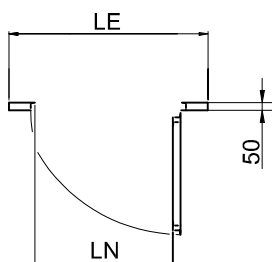

ACCESSO FRONTALE

TUTTE LE MISURE SONO ESPRESSE IN MILLIMETRI

DIMENSIONI PEDANA
1440x1170

MURATURA

ACCESSO LATERALE

ACCESSI PASSANTI

ACCESSO FRONTALE PORTA LATERALE DX-SX

TUTTE LE MISURE SONO ESPRESSE IN MILLIMETRI

DIMENSIONI PEDANA
1440x1170

STRUTTURA

ACCESSO LATERALE

ACCESSI PASSANTI

ACCESSO FRONTALE PORTA LATERALE DX-SX

TUTTE LE MISURE SONO ESPRESSE IN MILLIMETRI

DATA	CODICE	Rev.
28-08-11	8613301	a

DIMENSIONI PEDANA
1440x1170

MURATURA

STRUTTURA

ACCESSO FRONTALE

TUTTE LE MISURE SONO ESPRESSE IN MILLIMETRI

Piattaforma Elevatrice E10

TIPOLOGIA PORTE

PORTA TAMBURATA

LN	LE
600	830
650	880
700	930
750	980
800	1030
860	1090
900	1130
950	1180
1000	1230

PORTA TAMBURATA PANORAMICA

LN	LE
800	1030
860	1090
900	1130

LN = PASSAGGIO UTILE

PORTA IN ALLUMINIO PANORAMICA

LN	LE
600	830
650	880
700	930
750	980
800	1030
860	1090
900	1130
950	1180
1000	1230

MOTORIZZAZIONE PORTA DI SERIE