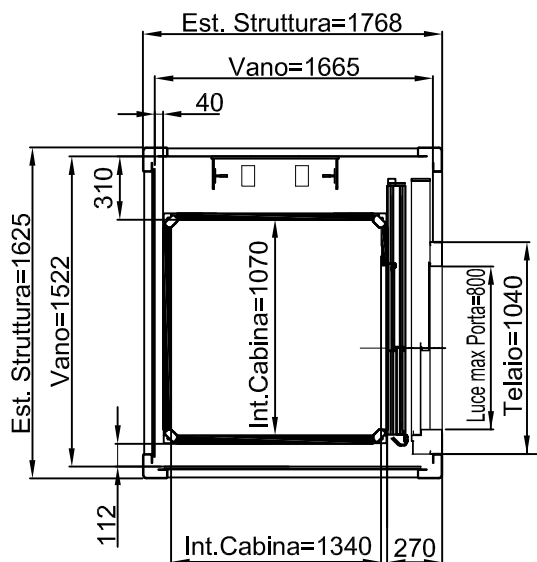

STRUTTURA

ACCESSO LATERALE

ACCESSI PASSANTI

ACCESSO FRONTALE PORTA LATERALE DX-SX

TUTTE LE MISURE SONO ESPRESSE IN MILLIMETRI

DIMENSIONI PEDANA
1250x1000

MURATURA

STRUTTURA

ACCESSO FRONTALE

TUTTE LE MISURE SONO ESPRESSE IN MILLIMETRI

DIMENSIONI PEDANA 1400x1100

MURATURA

ACCESSO LATERALE

ACCESSI PASSANTI

ACCESSO FRONTALE PORTA LATERALE DX-SX

TUTTE LE MISURE SONO ESPRESSE IN MILLIMETRI

DIMENSIONI PEDANA 1400x1100

STRUTTURA

ACCESSO LATERALE

ACCESSI PASSANTI

ACCESSO FRONTALE PORTA LATERALE DX-SX

TUTTE LE MISURE SONO ESPRESSE IN MILLIMETRI

DIMENSIONI PEDANA
1400x1100

MURATURA

STRUTTURA

ACCESSO FRONTALE

TUTTE LE MISURE SONO ESPRESSE IN MILLIMETRI

DIMENSIONI PEDANA 1300x1030

MURATURA

ACCESSO LATERALE

ACCESSI PASSANTI

ACCESSO FRONTALE PORTA LATERALE DX-SX