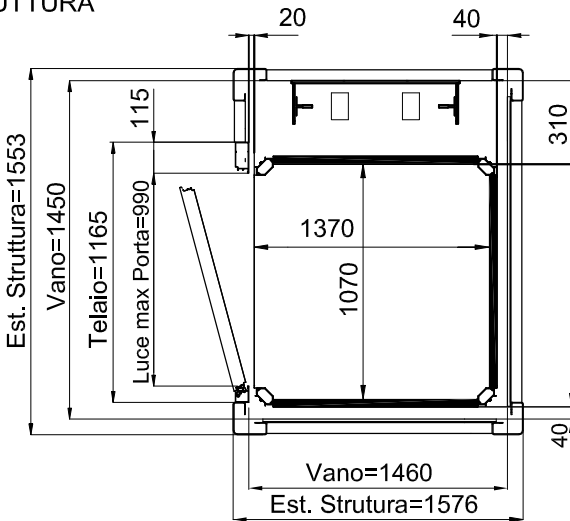

ACCESSO FRONTALE PORTA TAMBURATA
MURATURA

ACCESSO LATERALE PORTA ALLUMINIO
STRUTTURA

TUTTE LE MISURE SONO ESPRESSE IN MILLIMETRI

Piattaforma Elevatrice E10

DIMENSIONI PEDANA
1400x1100

ACCESSO FRONTALE PORTA TAMBURATA
MURATURA

ACCESSO FRONTALE PORTA ALLUMINIO
STRUTTURA

TUTTE LE MISURE SONO ESPRESSE IN MILLIMETRI

DATA	CODICE	Rev.
28-08-11	8613301	b

DIMENSIONI PEDANA
1400x1100

ACCESSO FRONTALE PORTA TAMBURATA
MURATURA

ACCESSO LATERALE PORTA ALLUMINIO
STRUTTURA

TUTTE LE MISURE SONO ESPRESSE IN MILLIMETRI

DIMENSIONI PEDANA
1250x1000

MURATURA

ACCESSO LATERALE

ACCESSI PASSANTI

ACCESSO FRONTALE PORTA LATERALE DX-SX

TUTTE LE MISURE SONO ESPRESSE IN MILLIMETRI

DIMENSIONI PEDANA 1250x1000

STRUTTURA

ACCESSO LATERALE

ACCESSI PASSANTI

ACCESSO FRONTALE PORTA LATERALE DX-SX

TUTTE LE MISURE SONO ESPRESSE IN MILLIMETRI

DIMENSIONI PEDANA
1250x1000

MURATURA

STRUTTURA