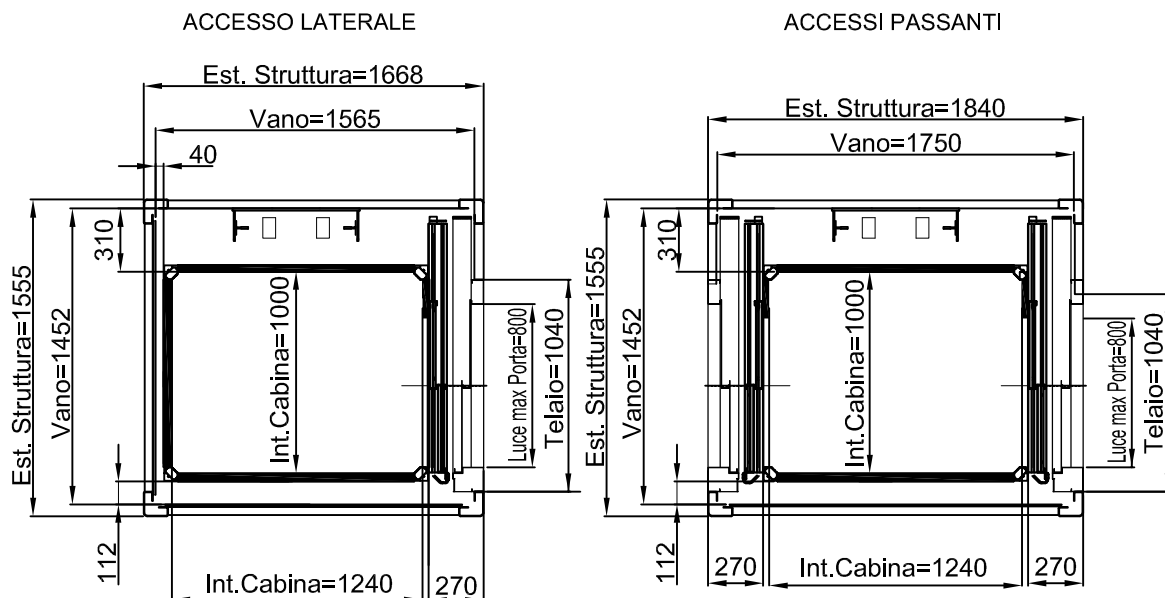

DIMENSIONI PEDANA 1400x1100

STRUTTURA

ACCESSO LATERALE

ACCESSI PASSANTI

ACCESSO FRONTALE PORTA LATERALE DX-SX

TUTTE LE MISURE SONO ESPRESSE IN MILLIMETRI

DIMENSIONI PEDANA
1400x1100

MURATURA

STRUTTURA

ACCESSO FRONTALE

TUTTE LE MISURE SONO ESPRESSE IN MILLIMETRI

DIMENSIONI PEDANA 1300x1030

MURATURA

ACCESSO LATERALE

ACCESSI PASSANTI

ACCESSO FRONTALE PORTA LATERALE DX-SX

TUTTE LE MISURE SONO ESPRESSE IN MILLIMETRI

DIMENSIONI PEDANA 1300x1030

STRUTTURA

ACCESSO FRONTALE PORTA LATERALE DX-SX

TUTTE LE MISURE SONO ESPRESSE IN MILLIMETRI

DIMENSIONI PEDANA
1300x1030

MURATURA

STRUTTURA