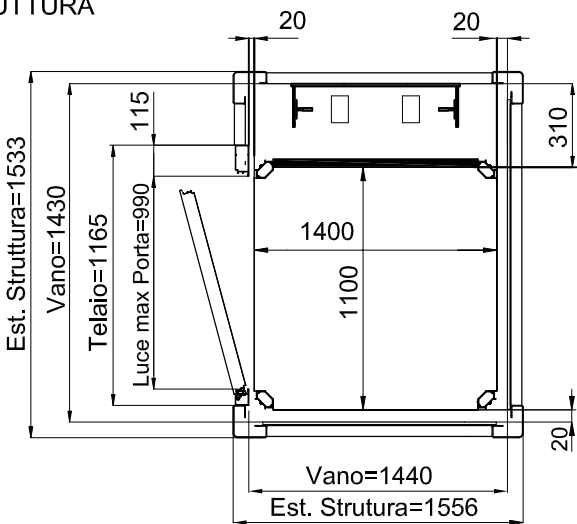

ACCESSO FRONTALE PORTA TAMBURATA
MURATURA

ACCESSO LATERALE PORTA ALLUMINIO
STRUTTURA

TUTTE LE MISURE SONO ESPRESSE IN MILLIMETRI

Piattaforma Elevatrice E10

DIMENSIONI PEDANA
1400x1100

ACCESSO FRONTALE PORTA TAMBURATA
MURATURA

ACCESSO FRONTALE PORTA ALLUMINIO
STRUTTURA

TUTTE LE MISURE SONO ESPRESSE IN MILLIMETRI

DATA	CODICE	Rev.
28-08-11	8613301	b

DIMENSIONI PEDANA
1400x1100

ACCESSO FRONTALE PORTA TAMBURATA
MURATURA

ACCESSO LATERALE PORTA ALLUMINIO
STRUTTURA

TUTTE LE MISURE SONO ESPRESSE IN MILLIMETRI

DIMENSIONI PEDANA
1250x1000

ACCESSO FRONTALE PORTA TAMBURATA
MURATURA

ACCESSO FRONTALE PORTA ALLUMINIO
STRUTTURA

TUTTE LE MISURE SONO ESPRESSE IN MILLIMETRI

DIMENSIONI PEDANA
1250x1000