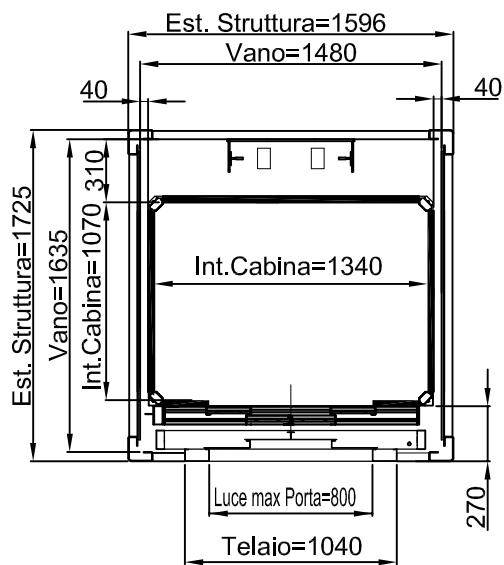

ACCESSO FRONTALE

TUTTE LE MISURE SONO ESPRESSE IN MILLIMETRI

DIMENSIONI PEDANA 1400x1100

MURATURA

ACCESSO LATERALE

ACCESSI PASSANTI

ACCESSO FRONTALE PORTA LATERALE DX-SX

TUTTE LE MISURE SONO ESPRESSE IN MILLIMETRI

DIMENSIONI PEDANA 1400x1100

STRUTTURA

ACCESSO LATERALE

ACCESSI PASSANTI

ACCESSO FRONTALE PORTA LATERALE DX-SX

TUTTE LE MISURE SONO ESPRESSE IN MILLIMETRI

DIMENSIONI PEDANA
1400x1100

MURATURA

STRUTTURA

ACCESSO FRONTALE

TUTTE LE MISURE SONO ESPRESSE IN MILLIMETRI

DIMENSIONI PEDANA 1300x1030

MURATURA

ACCESSO LATERALE

ACCESSI PASSANTI

ACCESSO FRONTALE PORTA LATERALE DX-SX

TUTTE LE MISURE SONO ESPRESSE IN MILLIMETRI

DIMENSIONI PEDANA 1300x1030

STRUTTURA

ACCESSO FRONTALE PORTA LATERALE DX-SX

TUTTE LE MISURE SONO ESPRESSE IN MILLIMETRI

DIMENSIONI PEDANA
1300x1030

MURATURA

STRUTTURA