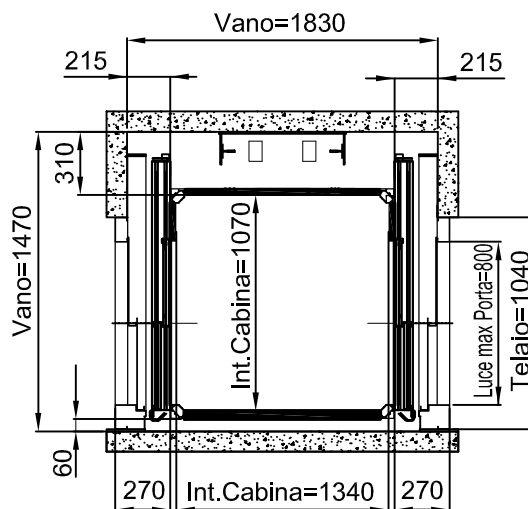

STRUTTURA

ACCESSO LATERALE

ACCESSI PASSANTI

ACCESSO FRONTALE PORTA LATERALE DX-SX

TUTTE LE MISURE SONO ESPRESSE IN MILLIMETRI

DIMENSIONI PEDANA
1250x1000

MURATURA

STRUTTURA

ACCESSO FRONTALE

TUTTE LE MISURE SONO ESPRESSE IN MILLIMETRI

DIMENSIONI PEDANA 1400x1100

MURATURA

ACCESSO LATERALE

ACCESSI PASSANTI

ACCESSO FRONTALE PORTA LATERALE DX-SX

TUTTE LE MISURE SONO ESPRESSE IN MILLIMETRI

DIMENSIONI PEDANA 1400x1100

STRUTTURA

ACCESSO LATERALE

ACCESSI PASSANTI

ACCESSO FRONTALE PORTA LATERALE DX-SX

TUTTE LE MISURE SONO ESPRESSE IN MILLIMETRI

DIMENSIONI PEDANA
1400x1100

MURATURA

STRUTTURA

ACCESSO FRONTALE

TUTTE LE MISURE SONO ESPRESSE IN MILLIMETRI

DIMENSIONI PEDANA 1300x1030

MURATURA

ACCESSO LATERALE

ACCESSI PASSANTI

ACCESSO FRONTALE PORTA LATERALE DX-SX