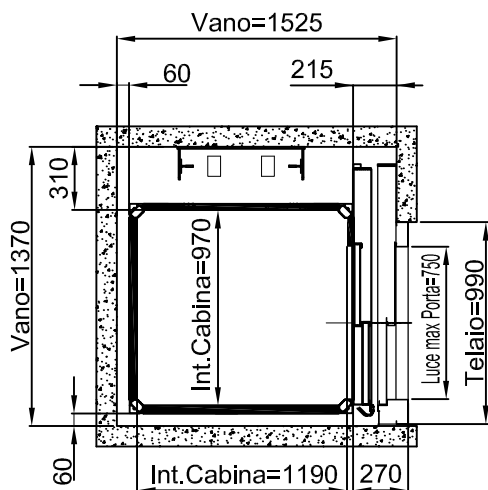

ACCESSO FRONTALE PORTA TAMBURATA
MURATURA

ACCESSO LATERALE PORTA ALLUMINIO
STRUTTURA

TUTTE LE MISURE SONO ESPRESSE IN MILLIMETRI

Piattaforma Elevatrice E10

DIMENSIONI PEDANA
1400x1100

ACCESSO FRONTALE PORTA TAMBURATA
MURATURA

ACCESSO FRONTALE PORTA ALLUMINIO
STRUTTURA

TUTTE LE MISURE SONO ESPRESSE IN MILLIMETRI

DATA	CODICE	Rev.
28-08-11	8613301	b

DIMENSIONI PEDANA
1400x1100

ACCESSO FRONTALE PORTA TAMBURATA
MURATURA

ACCESSO LATERALE PORTA ALLUMINIO
STRUTTURA

TUTTE LE MISURE SONO ESPRESSE IN MILLIMETRI

DIMENSIONI PEDANA
1250x1000

MURATURA

ACCESSO LATERALE

ACCESSI PASSANTI

ACCESSO FRONTALE PORTA LATERALE DX-SX

TUTTE LE MISURE SONO ESPRESSE IN MILLIMETRI

DIMENSIONI PEDANA 1250x1000

STRUTTURA

ACCESSO LATERALE

ACCESSI PASSANTI

ACCESSO FRONTALE PORTA LATERALE DX-SX

TUTTE LE MISURE SONO ESPRESSE IN MILLIMETRI

DIMENSIONI PEDANA
1250x1000

MURATURA

STRUTTURA