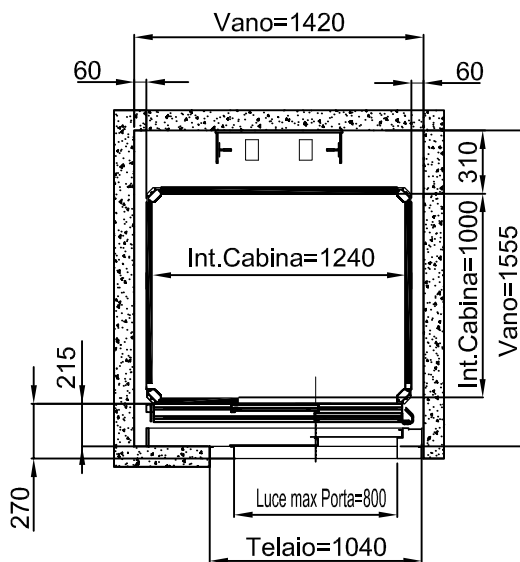

DIMENSIONI PEDANA 1400x1100

STRUTTURA

ACCESSO LATERALE

ACCESSI PASSANTI

ACCESSO FRONTALE PORTA LATERALE DX-SX

TUTTE LE MISURE SONO ESPRESSE IN MILLIMETRI

DIMENSIONI PEDANA
1400x1100

MURATURA

STRUTTURA

ACCESSO FRONTALE

TUTTE LE MISURE SONO ESPRESSE IN MILLIMETRI

DIMENSIONI PEDANA 1300x1030

MURATURA

ACCESSO LATERALE

ACCESSI PASSANTI

ACCESSO FRONTALE PORTA LATERALE DX-SX

TUTTE LE MISURE SONO ESPRESSE IN MILLIMETRI

DIMENSIONI PEDANA 1300x1030

STRUTTURA

ACCESSO FRONTALE PORTA LATERALE DX-SX

TUTTE LE MISURE SONO ESPRESSE IN MILLIMETRI

DIMENSIONI PEDANA
1300x1030

MURATURA

STRUTTURA

ACCESSO FRONTALE

TUTTE LE MISURE SONO ESPRESSE IN MILLIMETRI

DIMENSIONI PEDANA
1440x1170

MURATURA

ACCESSO LATERALE

ACCESSI PASSANTI

ACCESSO FRONTALE PORTA LATERALE DX-SX

TUTTE LE MISURE SONO ESPRESSE IN MILLIMETRI