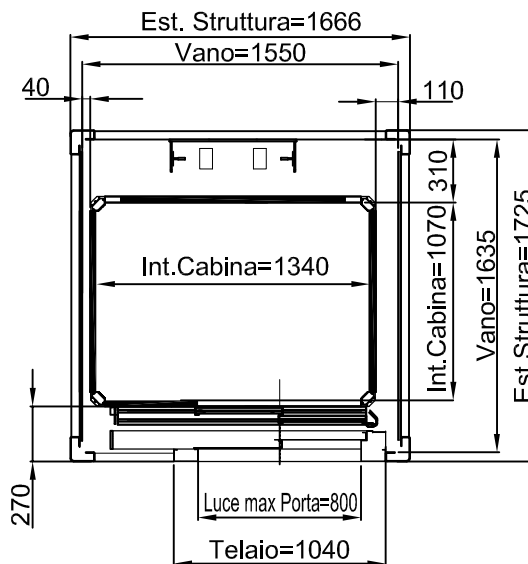

ACCESSO FRONTALE

TUTTE LE MISURE SONO ESPRESSE IN MILLIMETRI

DIMENSIONI PEDANA 1400x1100

MURATURA

ACCESSO LATERALE

ACCESSI PASSANTI

ACCESSO FRONTALE PORTA LATERALE DX-SX

TUTTE LE MISURE SONO ESPRESSE IN MILLIMETRI

DIMENSIONI PEDANA 1400x1100

STRUTTURA

ACCESSO LATERALE

ACCESSI PASSANTI

ACCESSO FRONTALE PORTA LATERALE DX-SX

TUTTE LE MISURE SONO ESPRESSE IN MILLIMETRI

DIMENSIONI PEDANA
1400x1100

MURATURA

STRUTTURA

ACCESSO FRONTALE

TUTTE LE MISURE SONO ESPRESSE IN MILLIMETRI

DIMENSIONI PEDANA 1300x1030

MURATURA

ACCESSO LATERALE

ACCESSI PASSANTI

ACCESSO FRONTALE PORTA LATERALE DX-SX

TUTTE LE MISURE SONO ESPRESSE IN MILLIMETRI

DIMENSIONI PEDANA 1300x1030

STRUTTURA

ACCESSO FRONTALE PORTA LATERALE DX-SX

TUTTE LE MISURE SONO ESPRESSE IN MILLIMETRI

DIMENSIONI PEDANA
1300x1030

MURATURA

STRUTTURA