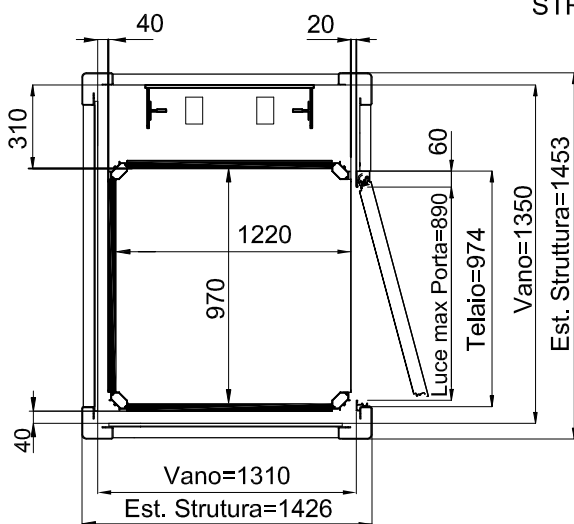

ACCESSO FRONTALE PORTA TAMBURATA
MURATURA

ACCESSO LATERALE PORTA ALLUMINIO
STRUTTURA

TUTTE LE MISURE SONO ESPRESSE IN MILLIMETRI

Piattaforma Elevatrice E10

DIMENSIONI PEDANA
1400x1100

ACCESSO FRONTALE PORTA TAMBURATA
MURATURA

ACCESSO FRONTALE PORTA ALLUMINIO
STRUTTURA

TUTTE LE MISURE SONO ESPRESSE IN MILLIMETRI

DATA	CODICE	Rev.
28-08-11	8613301	b

DIMENSIONI PEDANA
1400x1100

ACCESSO FRONTALE PORTA TAMBURATA
MURATURA

ACCESSO LATERALE PORTA ALLUMINIO
STRUTTURA

TUTTE LE MISURE SONO ESPRESSE IN MILLIMETRI

DIMENSIONI PEDANA
1250x1000

ACCESSO FRONTALE PORTA TAMBURATA
MURATURA

ACCESSO FRONTALE PORTA ALLUMINIO
STRUTTURA

TUTTE LE MISURE SONO ESPRESSE IN MILLIMETRI

DIMENSIONI PEDANA
1250x1000