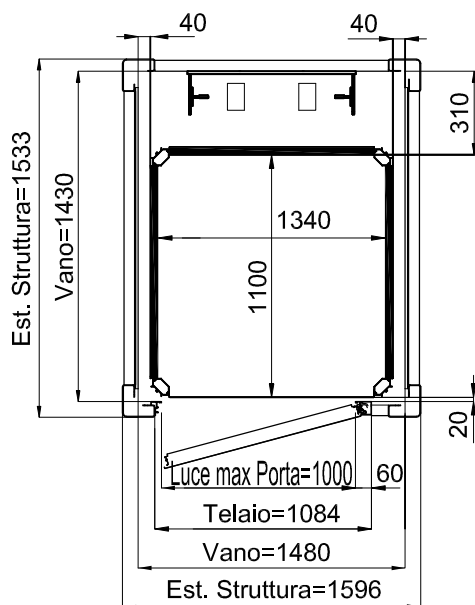

ACCESSO FRONTALE PORTA TAMBURATA
MURATURA

ACCESSO LATERALE PORTA ALLUMINIO
STRUTTURA

TUTTE LE MISURE SONO ESPRESSE IN MILLIMETRI

Piattaforma Elevatrice E10

DIMENSIONI PEDANA
1400x1100

ACCESSO FRONTALE PORTA TAMBURATA
MURATURA

ACCESSO FRONTALE PORTA ALLUMINIO
STRUTTURA

TUTTE LE MISURE SONO ESPRESSE IN MILLIMETRI

DATA	CODICE	Rev.
28-08-11	8613301	b

DIMENSIONI PEDANA
1400x1100

ACCESSO FRONTALE PORTA TAMBURATA
MURATURA

ACCESSO LATERALE PORTA ALLUMINIO
STRUTTURA

TUTTE LE MISURE SONO ESPRESSE IN MILLIMETRI

DIMENSIONI PEDANA
1250x1000

MURATURA

ACCESSO LATERALE

ACCESSI PASSANTI

ACCESSO FRONTALE PORTA LATERALE DX-SX

TUTTE LE MISURE SONO ESPRESSE IN MILLIMETRI

DIMENSIONI PEDANA 1250x1000