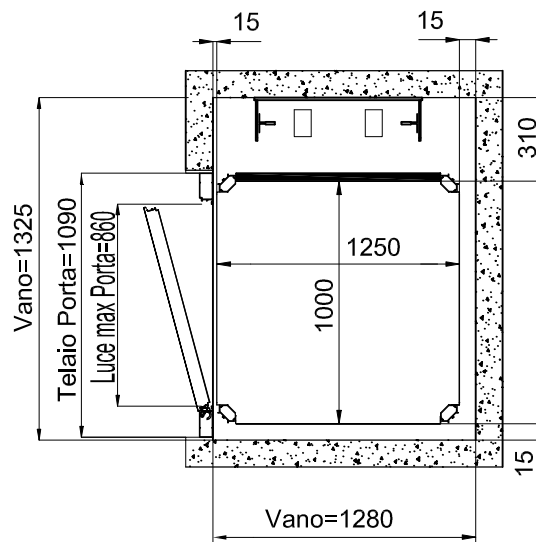

DIMENSIONI PEDANA
1250x1000

ACCESSO FRONTALE PORTA TAMBURATA
MURATURA

ACCESSO FRONTALE PORTA ALLUMINIO
STRUTTURA

TUTTE LE MISURE SONO ESPRESSE IN MILLIMETRI

DATA	CODICE	Rev.
28-08-11	8613301	b

DIMENSIONI PEDANA
1250x1000

ACCESSO FRONTALE PORTA TAMBURATA
MURATURA

ACCESSO LATERALE PORTA ALLUMINIO
STRUTTURA

TUTTE LE MISURE SONO ESPRESSE IN MILLIMETRI

Piattaforma Elevatrice E10

DIMENSIONI PEDANA
1400x1100

ACCESSO FRONTALE PORTA TAMBURATA
MURATURA

ACCESSO FRONTALE PORTA ALLUMINIO
STRUTTURA

TUTTE LE MISURE SONO ESPRESSE IN MILLIMETRI

DATA	CODICE	Rev.
28-08-11	8613301	b

DIMENSIONI PEDANA
1400x1100

ACCESSO FRONTALE PORTA TAMBURATA
MURATURA

ACCESSO LATERALE PORTA ALLUMINIO
STRUTTURA