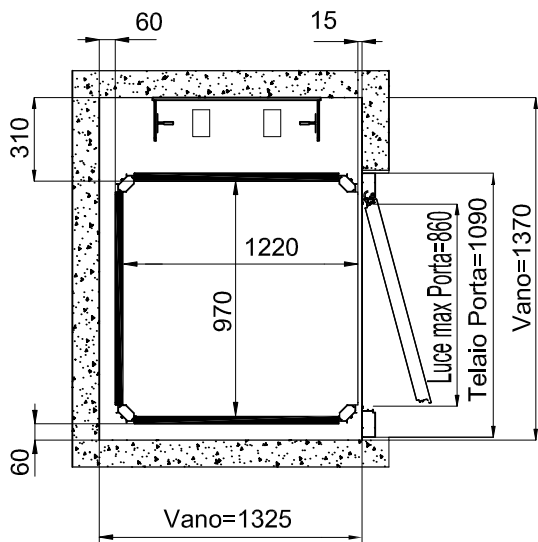

ACCESSO FRONTALE PORTA TAMBURATA
MURATURA

ACCESSO LATERALE PORTA ALLUMINIO
STRUTTURA

TUTTE LE MISURE SONO ESPRESSE IN MILLIMETRI

Piattaforma Elevatrice E10

DIMENSIONI PEDANA
1400x1100

ACCESSO FRONTALE PORTA TAMBURATA
MURATURA

ACCESSO FRONTALE PORTA ALLUMINIO
STRUTTURA

TUTTE LE MISURE SONO ESPRESSE IN MILLIMETRI

DATA	CODICE	Rev.
28-08-11	8613301	b

DIMENSIONI PEDANA
1400x1100

ACCESSO FRONTALE PORTA TAMBURATA
MURATURA

ACCESSO LATERALE PORTA ALLUMINIO
STRUTTURA

TUTTE LE MISURE SONO ESPRESSE IN MILLIMETRI

DIMENSIONI PEDANA
1250x1000

ACCESSO FRONTALE PORTA TAMBURATA
MURATURA

ACCESSO FRONTALE PORTA ALLUMINIO
STRUTTURA

TUTTE LE MISURE SONO ESPRESSE IN MILLIMETRI

DIMENSIONI PEDANA
1250x1000