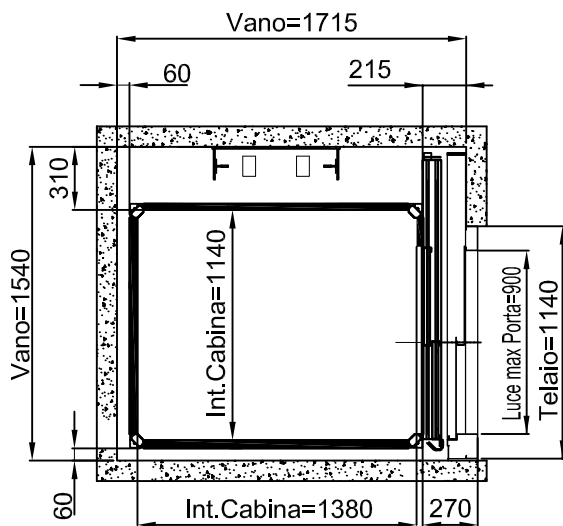

TUTTE LE MISURE SONO ESPRESSE IN MILLIMETRI

DIMENSIONI PEDANA 1300x1030

STRUTTURA

ACCESSO FRONTALE PORTA LATERALE DX-SX

TUTTE LE MISURE SONO ESPRESSE IN MILLIMETRI

DIMENSIONI PEDANA
1300x1030

MURATURA

STRUTTURA

ACCESSO FRONTALE

TUTTE LE MISURE SONO ESPRESSE IN MILLIMETRI

DIMENSIONI PEDANA
1440x1170

MURATURA

ACCESSO LATERALE

ACCESSI PASSANTI

ACCESSO FRONTALE PORTA LATERALE DX-SX

TUTTE LE MISURE SONO ESPRESSE IN MILLIMETRI

DIMENSIONI PEDANA
1440x1170

STRUTTURA

ACCESSO LATERALE

ACCESSI PASSANTI

ACCESSO FRONTALE PORTA LATERALE DX-SX

TUTTE LE MISURE SONO ESPRESSE IN MILLIMETRI

DATA	CODICE	Rev.
28-08-11	8613301	a

DIMENSIONI PEDANA
1440x1170

MURATURA

STRUTTURA

ACCESSO FRONTALE

TUTTE LE MISURE SONO ESPRESSE IN MILLIMETRI

Piattaforma Elevatrice E10

TIPOLOGIA PORTE

PORTA TAMBURATA

LN	LE
600	830
650	880
700	930
750	980
800	1030
860	1090
900	1130
950	1180
1000	1230