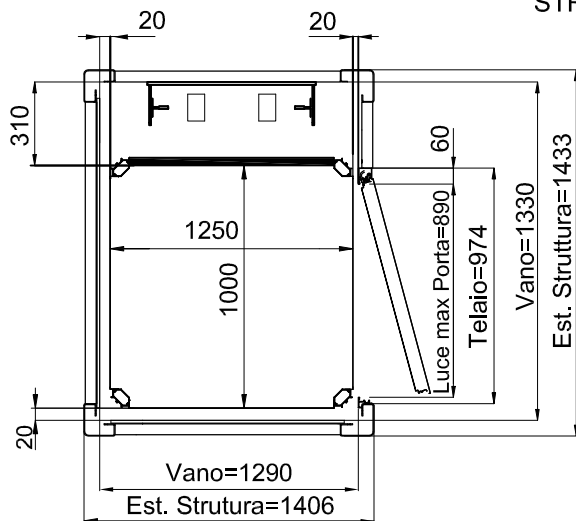

DIMENSIONI PEDANA
1250x1000

ACCESSO FRONTALE PORTA TAMBURATA
MURATURA

ACCESSO FRONTALE PORTA ALLUMINIO
STRUTTURA

TUTTE LE MISURE SONO ESPRESSE IN MILLIMETRI

DATA	CODICE	Rev.
28-08-11	8613301	b

DIMENSIONI PEDANA
1250x1000

ACCESSO FRONTALE PORTA TAMBURATA
MURATURA

ACCESSO LATERALE PORTA ALLUMINIO
STRUTTURA

TUTTE LE MISURE SONO ESPRESSE IN MILLIMETRI

Piattaforma Elevatrice E10

DIMENSIONI PEDANA
1400x1100

ACCESSO FRONTALE PORTA TAMBURATA
MURATURA

ACCESSO FRONTALE PORTA ALLUMINIO
STRUTTURA

TUTTE LE MISURE SONO ESPRESSE IN MILLIMETRI

DATA	CODICE	Rev.
28-08-11	8613301	b

DIMENSIONI PEDANA
1400x1100

ACCESSO FRONTALE PORTA TAMBURATA
MURATURA

ACCESSO LATERALE PORTA ALLUMINIO
STRUTTURA