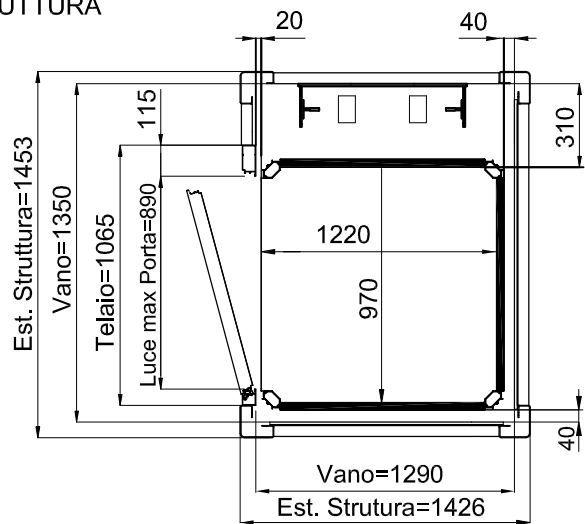

ACCESSO FRONTALE PORTA TAMBURATA
MURATURA

ACCESSO LATERALE PORTA ALLUMINIO
STRUTTURA

TUTTE LE MISURE SONO ESPRESSE IN MILLIMETRI

Piattaforma Elevatrice E10

DIMENSIONI PEDANA
1400x1100

ACCESSO FRONTALE PORTA TAMBURATA
MURATURA

ACCESSO FRONTALE PORTA ALLUMINIO
STRUTTURA

TUTTE LE MISURE SONO ESPRESSE IN MILLIMETRI

DATA	CODICE	Rev.
28-08-11	8613301	b

DIMENSIONI PEDANA
1400x1100

ACCESSO FRONTALE PORTA TAMBURATA
MURATURA

ACCESSO LATERALE PORTA ALLUMINIO
STRUTTURA

TUTTE LE MISURE SONO ESPRESSE IN MILLIMETRI

DIMENSIONI PEDANA
1250x1000

ACCESSO FRONTALE PORTA TAMBURATA
MURATURA

ACCESSO FRONTALE PORTA ALLUMINIO
STRUTTURA

TUTTE LE MISURE SONO ESPRESSE IN MILLIMETRI

DIMENSIONI PEDANA
1250x1000