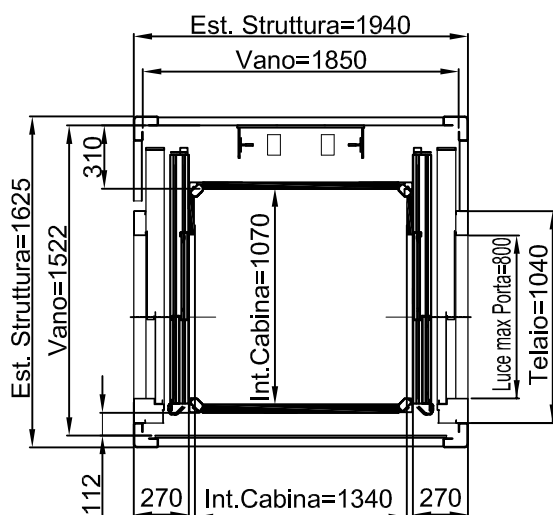

STRUTTURA

ACCESSO LATERALE

ACCESSI PASSANTI

ACCESSO FRONTALE PORTA LATERALE DX-SX

TUTTE LE MISURE SONO ESPRESSE IN MILLIMETRI

DIMENSIONI PEDANA
1250x1000

MURATURA

STRUTTURA

ACCESSO FRONTALE

TUTTE LE MISURE SONO ESPRESSE IN MILLIMETRI

DIMENSIONI PEDANA 1400x1100

MURATURA

ACCESSO LATERALE

ACCESSI PASSANTI

ACCESSO FRONTALE PORTA LATERALE DX-SX

TUTTE LE MISURE SONO ESPRESSE IN MILLIMETRI

DIMENSIONI PEDANA 1400x1100

STRUTTURA

ACCESSO LATERALE

ACCESSI PASSANTI

ACCESSO FRONTALE PORTA LATERALE DX-SX

TUTTE LE MISURE SONO ESPRESSE IN MILLIMETRI

DIMENSIONI PEDANA
1400x1100

MURATURA

STRUTTURA

ACCESSO FRONTALE

TUTTE LE MISURE SONO ESPRESSE IN MILLIMETRI

DIMENSIONI PEDANA 1300x1030

MURATURA

ACCESSO LATERALE

ACCESSI PASSANTI

ACCESSO FRONTALE PORTA LATERALE DX-SX