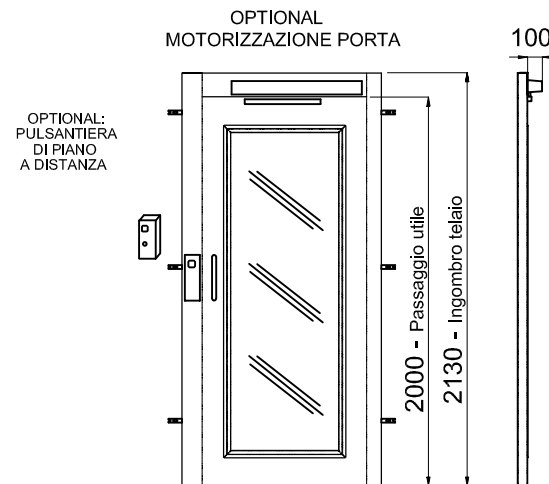

DIMENSIONI PEDANA
1440x1170

STRUTTURA

ACCESSO LATERALE

ACCESSI PASSANTI

ACCESSO FRONTALE PORTA LATERALE DX-SX

TUTTE LE MISURE SONO ESPRESSE IN MILLIMETRI

DATA	CODICE	Rev.
28-08-11	8613301	a

DIMENSIONI PEDANA
1440x1170

MURATURA

STRUTTURA

ACCESSO FRONTALE

TUTTE LE MISURE SONO ESPRESSE IN MILLIMETRI

Piattaforma Elevatrice E10

TIPOLOGIA PORTE

PORTA TAMBURATA

LN	LE
600	830
650	880
700	930
750	980
800	1030
860	1090
900	1130
950	1180
1000	1230