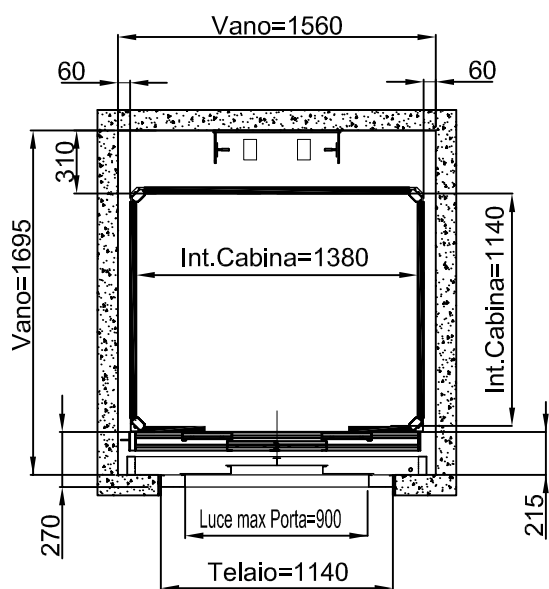

TUTTE LE MISURE SONO ESPRESSE IN MILLIMETRI

DIMENSIONI PEDANA 1300x1030

STRUTTURA

ACCESSO FRONTALE PORTA LATERALE DX-SX

TUTTE LE MISURE SONO ESPRESSE IN MILLIMETRI

DIMENSIONI PEDANA
1300x1030

MURATURA

STRUTTURA

ACCESSO FRONTALE

TUTTE LE MISURE SONO ESPRESSE IN MILLIMETRI

DIMENSIONI PEDANA
1440x1170

MURATURA

ACCESSO LATERALE

ACCESSI PASSANTI

ACCESSO FRONTALE PORTA LATERALE DX-SX

TUTTE LE MISURE SONO ESPRESSE IN MILLIMETRI

DIMENSIONI PEDANA
1440x1170

STRUTTURA

ACCESSO LATERALE

ACCESSI PASSANTI

ACCESSO FRONTALE PORTA LATERALE DX-SX

TUTTE LE MISURE SONO ESPRESSE IN MILLIMETRI

DATA	CODICE	Rev.
28-08-11	8613301	a

DIMENSIONI PEDANA
1440x1170

MURATURA

STRUTTURA

ACCESSO FRONTALE

TUTTE LE MISURE SONO ESPRESSE IN MILLIMETRI

Piattaforma Elevatrice E10

TIPOLOGIA PORTE

PORTA TAMBURATA

LN	LE
600	830
650	880
700	930
750	980
800	1030
860	1090
900	1130
950	1180
1000	1230