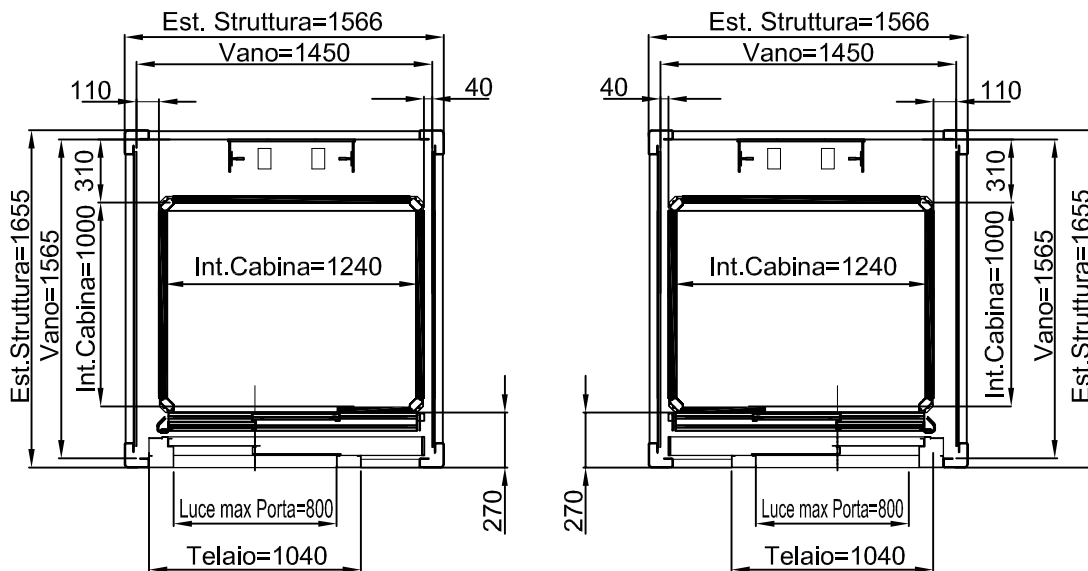

DIMENSIONI PEDANA 1400x1100

STRUTTURA

ACCESSO LATERALE

ACCESSI PASSANTI

ACCESSO FRONTALE PORTA LATERALE DX-SX

TUTTE LE MISURE SONO ESPRESSE IN MILLIMETRI

DIMENSIONI PEDANA
1400x1100

MURATURA

STRUTTURA

ACCESSO FRONTALE

TUTTE LE MISURE SONO ESPRESSE IN MILLIMETRI

DIMENSIONI PEDANA 1300x1030

MURATURA

ACCESSO LATERALE

ACCESSI PASSANTI

ACCESSO FRONTALE PORTA LATERALE DX-SX

TUTTE LE MISURE SONO ESPRESSE IN MILLIMETRI

DIMENSIONI PEDANA 1300x1030

STRUTTURA

ACCESSO FRONTALE PORTA LATERALE DX-SX

TUTTE LE MISURE SONO ESPRESSE IN MILLIMETRI

DIMENSIONI PEDANA
1300x1030

MURATURA

STRUTTURA

ACCESSO FRONTALE

TUTTE LE MISURE SONO ESPRESSE IN MILLIMETRI

DIMENSIONI PEDANA
1440x1170

MURATURA

ACCESSO LATERALE

ACCESSI PASSANTI

ACCESSO FRONTALE PORTA LATERALE DX-SX

TUTTE LE MISURE SONO ESPRESSE IN MILLIMETRI