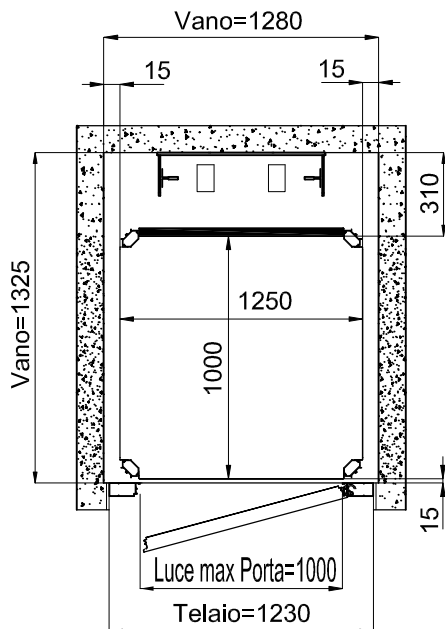

DIMENSIONI PEDANA
1250x1000

ACCESSO FRONTALE PORTA TAMBURATA
MURATURA

ACCESSO FRONTALE PORTA ALLUMINIO
STRUTTURA

TUTTE LE MISURE SONO ESPRESSE IN MILLIMETRI

DATA	CODICE	Rev.
28-08-11	8613301	b

DIMENSIONI PEDANA
1250x1000

ACCESSO FRONTALE PORTA TAMBURATA
MURATURA

ACCESSO LATERALE PORTA ALLUMINIO
STRUTTURA

TUTTE LE MISURE SONO ESPRESSE IN MILLIMETRI

Piattaforma Elevatrice E10

DIMENSIONI PEDANA
1400x1100

ACCESSO FRONTALE PORTA TAMBURATA
MURATURA

ACCESSO FRONTALE PORTA ALLUMINIO
STRUTTURA

TUTTE LE MISURE SONO ESPRESSE IN MILLIMETRI

DATA	CODICE	Rev.
28-08-11	8613301	b

DIMENSIONI PEDANA
1400x1100

ACCESSO FRONTALE PORTA TAMBURATA
MURATURA

ACCESSO LATERALE PORTA ALLUMINIO
STRUTTURA