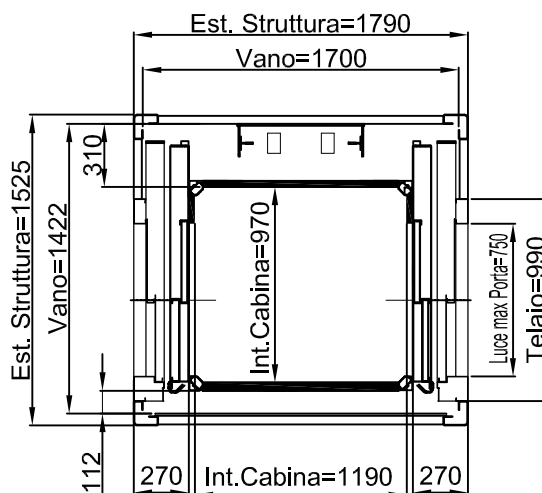

ACCESSO FRONTALE PORTA TAMBURATA
MURATURA

ACCESSO LATERALE PORTA ALLUMINIO
STRUTTURA

TUTTE LE MISURE SONO ESPRESSE IN MILLIMETRI

Piattaforma Elevatrice E10

DIMENSIONI PEDANA
1400x1100

ACCESSO FRONTALE PORTA TAMBURATA
MURATURA

ACCESSO FRONTALE PORTA ALLUMINIO
STRUTTURA

TUTTE LE MISURE SONO ESPRESSE IN MILLIMETRI

DATA	CODICE	Rev.
28-08-11	8613301	b

DIMENSIONI PEDANA
1400x1100

ACCESSO FRONTALE PORTA TAMBURATA
MURATURA

ACCESSO LATERALE PORTA ALLUMINIO
STRUTTURA

TUTTE LE MISURE SONO ESPRESSE IN MILLIMETRI

DIMENSIONI PEDANA
1250x1000

MURATURA

ACCESSO LATERALE

ACCESSI PASSANTI

ACCESSO FRONTALE PORTA LATERALE DX-SX

TUTTE LE MISURE SONO ESPRESSE IN MILLIMETRI

DIMENSIONI PEDANA 1250x1000

STRUTTURA

ACCESSO LATERALE

ACCESSI PASSANTI

ACCESSO FRONTALE PORTA LATERALE DX-SX

TUTTE LE MISURE SONO ESPRESSE IN MILLIMETRI

DIMENSIONI PEDANA
1250x1000

MURATURA

STRUTTURA