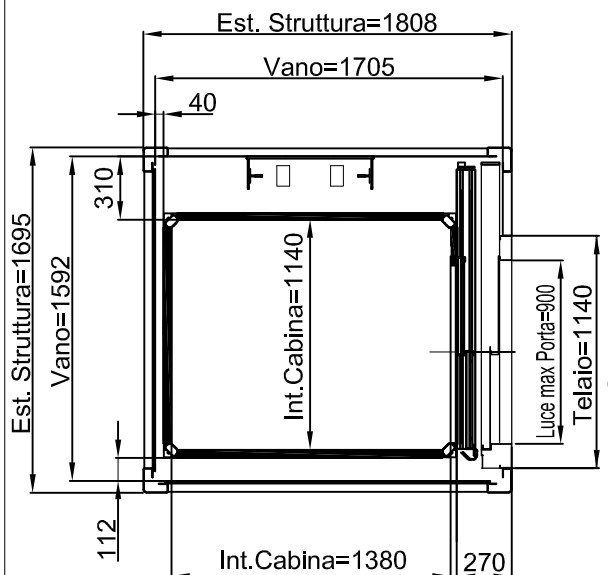

TUTTE LE MISURE SONO ESPRESSE IN MILLIMETRI

DIMENSIONI PEDANA 1300x1030

STRUTTURA

ACCESSO FRONTALE PORTA LATERALE DX-SX

TUTTE LE MISURE SONO ESPRESSE IN MILLIMETRI

DIMENSIONI PEDANA
1300x1030

MURATURA

STRUTTURA

ACCESSO FRONTALE

TUTTE LE MISURE SONO ESPRESSE IN MILLIMETRI

DIMENSIONI PEDANA
1440x1170

MURATURA

ACCESSO LATERALE

ACCESSI PASSANTI

ACCESSO FRONTALE PORTA LATERALE DX-SX

TUTTE LE MISURE SONO ESPRESSE IN MILLIMETRI

DIMENSIONI PEDANA
1440x1170

STRUTTURA

ACCESSO LATERALE

ACCESSI PASSANTI

ACCESSO FRONTALE PORTA LATERALE DX-SX

TUTTE LE MISURE SONO ESPRESSE IN MILLIMETRI

DATA	CODICE	Rev.
28-08-11	8613301	a

DIMENSIONI PEDANA
1440x1170

MURATURA

STRUTTURA

ACCESSO FRONTALE

TUTTE LE MISURE SONO ESPRESSE IN MILLIMETRI

Piattaforma Elevatrice E10

TIPOLOGIA PORTE

PORTA TAMBURATA

LN	LE
600	830
650	880
700	930
750	980
800	1030
860	1090
900	1130
950	1180
1000	1230