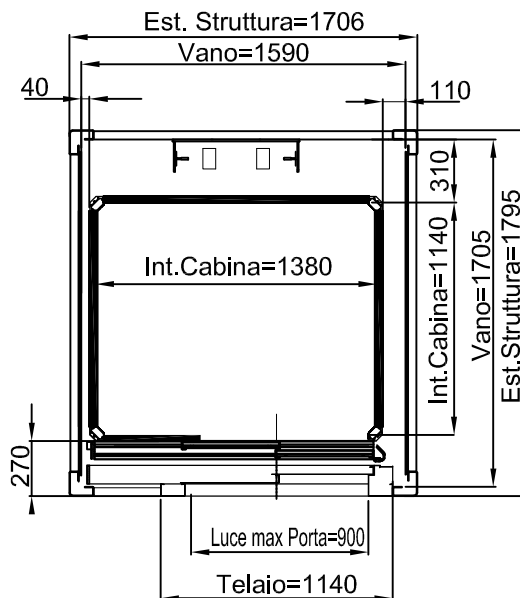

TUTTE LE MISURE SONO ESPRESSE IN MILLIMETRI

DIMENSIONI PEDANA 1300x1030

STRUTTURA

ACCESSO FRONTALE PORTA LATERALE DX-SX

TUTTE LE MISURE SONO ESPRESSE IN MILLIMETRI

DIMENSIONI PEDANA
1300x1030

MURATURA

STRUTTURA

ACCESSO FRONTALE

TUTTE LE MISURE SONO ESPRESSE IN MILLIMETRI

DIMENSIONI PEDANA
1440x1170

MURATURA

ACCESSO LATERALE

ACCESSI PASSANTI

ACCESSO FRONTALE PORTA LATERALE DX-SX

TUTTE LE MISURE SONO ESPRESSE IN MILLIMETRI

DIMENSIONI PEDANA
1440x1170

STRUTTURA

ACCESSO LATERALE

ACCESSI PASSANTI

ACCESSO FRONTALE PORTA LATERALE DX-SX

TUTTE LE MISURE SONO ESPRESSE IN MILLIMETRI

DATA	CODICE	Rev.
28-08-11	8613301	a

DIMENSIONI PEDANA
1440x1170

MURATURA

STRUTTURA

ACCESSO FRONTALE

TUTTE LE MISURE SONO ESPRESSE IN MILLIMETRI

Piattaforma Elevatrice E10

TIPOLOGIA PORTE

PORTA TAMBURATA

LN	LE
600	830
650	880
700	930
750	980
800	1030
860	1090
900	1130
950	1180
1000	1230