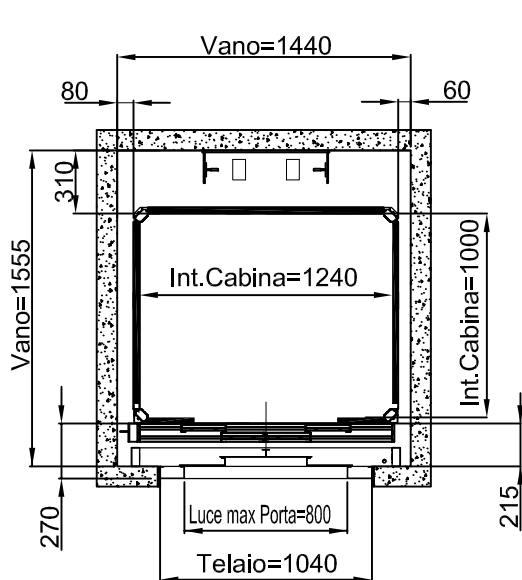

STRUTTURA

ACCESSO FRONTALE

TUTTE LE MISURE SONO ESPRESSE IN MILLIMETRI

DIMENSIONI PEDANA 1300x1030

MURATURA

ACCESSO LATERALE

ACCESSI PASSANTI

ACCESSO FRONTALE PORTA LATERALE DX-SX

TUTTE LE MISURE SONO ESPRESSE IN MILLIMETRI

DIMENSIONI PEDANA 1300x1030

STRUTTURA

ACCESSO FRONTALE PORTA LATERALE DX-SX

TUTTE LE MISURE SONO ESPRESSE IN MILLIMETRI

DIMENSIONI PEDANA
1300x1030

MURATURA

STRUTTURA

ACCESSO FRONTALE

TUTTE LE MISURE SONO ESPRESSE IN MILLIMETRI

DIMENSIONI PEDANA
1440x1170

MURATURA

ACCESSO LATERALE

ACCESSI PASSANTI

ACCESSO FRONTALE PORTA LATERALE DX-SX

TUTTE LE MISURE SONO ESPRESSE IN MILLIMETRI

DIMENSIONI PEDANA
1440x1170

STRUTTURA

ACCESSO LATERALE

ACCESSI PASSANTI

ACCESSO FRONTALE PORTA LATERALE DX-SX

TUTTE LE MISURE SONO ESPRESSE IN MILLIMETRI

DATA	CODICE	Rev.
28-08-11	8613301	a

DIMENSIONI PEDANA
1440x1170