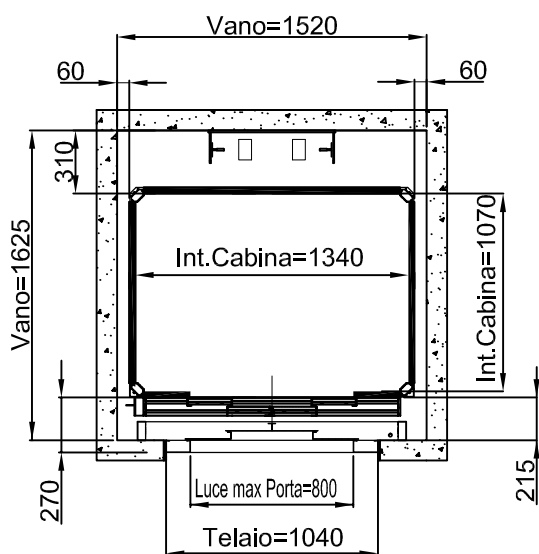

ACCESSO FRONTALE

TUTTE LE MISURE SONO ESPRESSE IN MILLIMETRI

DIMENSIONI PEDANA 1400x1100

MURATURA

ACCESSO LATERALE

ACCESSI PASSANTI

ACCESSO FRONTALE PORTA LATERALE DX-SX

TUTTE LE MISURE SONO ESPRESSE IN MILLIMETRI

DIMENSIONI PEDANA 1400x1100

STRUTTURA

ACCESSO LATERALE

ACCESSI PASSANTI

ACCESSO FRONTALE PORTA LATERALE DX-SX

TUTTE LE MISURE SONO ESPRESSE IN MILLIMETRI

DIMENSIONI PEDANA
1400x1100

MURATURA

STRUTTURA

ACCESSO FRONTALE

TUTTE LE MISURE SONO ESPRESSE IN MILLIMETRI

DIMENSIONI PEDANA 1300x1030

MURATURA

ACCESSO LATERALE

ACCESSI PASSANTI

ACCESSO FRONTALE PORTA LATERALE DX-SX

TUTTE LE MISURE SONO ESPRESSE IN MILLIMETRI

DIMENSIONI PEDANA 1300x1030

STRUTTURA

ACCESSO FRONTALE PORTA LATERALE DX-SX

TUTTE LE MISURE SONO ESPRESSE IN MILLIMETRI

DIMENSIONI PEDANA
1300x1030

MURATURA

STRUTTURA