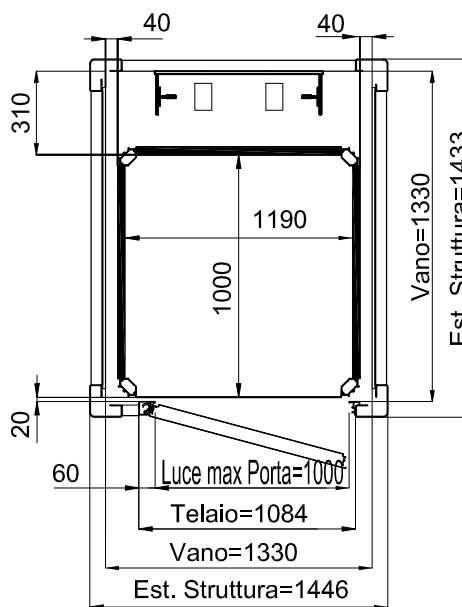

ACCESSO FRONTALE PORTA TAMBURATA
MURATURA

ACCESSO LATERALE PORTA ALLUMINIO
STRUTTURA

TUTTE LE MISURE SONO ESPRESSE IN MILLIMETRI

Piattaforma Elevatrice E10

DIMENSIONI PEDANA
1400x1100

ACCESSO FRONTALE PORTA TAMBURATA
MURATURA

ACCESSO FRONTALE PORTA ALLUMINIO
STRUTTURA

TUTTE LE MISURE SONO ESPRESSE IN MILLIMETRI

DATA	CODICE	Rev.
28-08-11	8613301	b

DIMENSIONI PEDANA
1400x1100

ACCESSO FRONTALE PORTA TAMBURATA
MURATURA

ACCESSO LATERALE PORTA ALLUMINIO
STRUTTURA

TUTTE LE MISURE SONO ESPRESSE IN MILLIMETRI

DIMENSIONI PEDANA
1250x1000

ACCESSO FRONTALE PORTA TAMBURATA
MURATURA

ACCESSO FRONTALE PORTA ALLUMINIO
STRUTTURA

TUTTE LE MISURE SONO ESPRESSE IN MILLIMETRI

DIMENSIONI PEDANA
1250x1000