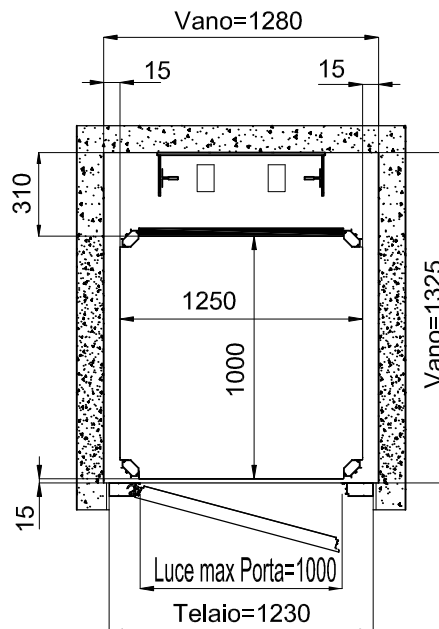

DIMENSIONI PEDANA
1250x1000

ACCESSO FRONTALE PORTA TAMBURATA
MURATURA

ACCESSO FRONTALE PORTA ALLUMINIO
STRUTTURA

TUTTE LE MISURE SONO ESPRESSE IN MILLIMETRI

DATA	CODICE	Rev.
28-08-11	8613301	b

DIMENSIONI PEDANA
1250x1000

ACCESSO FRONTALE PORTA TAMBURATA
MURATURA

ACCESSO LATERALE PORTA ALLUMINIO
STRUTTURA

TUTTE LE MISURE SONO ESPRESSE IN MILLIMETRI

Piattaforma Elevatrice E10

DIMENSIONI PEDANA
1400x1100

ACCESSO FRONTALE PORTA TAMBURATA
MURATURA

ACCESSO FRONTALE PORTA ALLUMINIO
STRUTTURA

TUTTE LE MISURE SONO ESPRESSE IN MILLIMETRI

DATA	CODICE	Rev.
28-08-11	8613301	b

DIMENSIONI PEDANA
1400x1100

ACCESSO FRONTALE PORTA TAMBURATA
MURATURA

ACCESSO LATERALE PORTA ALLUMINIO
STRUTTURA