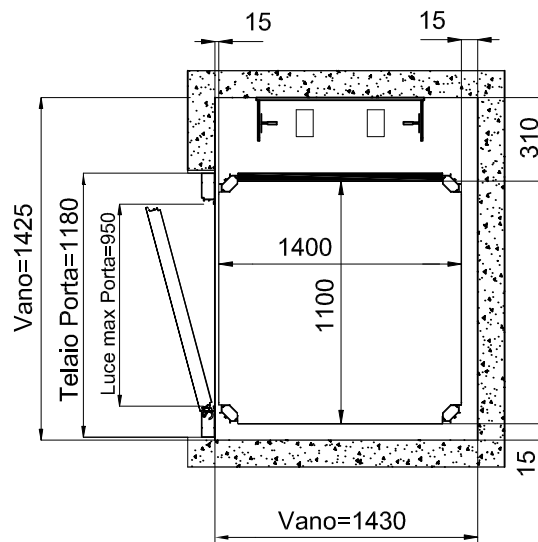

ACCESSO FRONTALE PORTA TAMBURATA
MURATURA

ACCESSO LATERALE PORTA ALLUMINIO
STRUTTURA

TUTTE LE MISURE SONO ESPRESSE IN MILLIMETRI

Piattaforma Elevatrice E10

DIMENSIONI PEDANA
1400x1100

ACCESSO FRONTALE PORTA TAMBURATA
MURATURA

ACCESSO FRONTALE PORTA ALLUMINIO
STRUTTURA

TUTTE LE MISURE SONO ESPRESSE IN MILLIMETRI

DATA	CODICE	Rev.
28-08-11	8613301	b

DIMENSIONI PEDANA
1400x1100

ACCESSO FRONTALE PORTA TAMBURATA
MURATURA

ACCESSO LATERALE PORTA ALLUMINIO
STRUTTURA

TUTTE LE MISURE SONO ESPRESSE IN MILLIMETRI

DIMENSIONI PEDANA
1250x1000

ACCESSO FRONTALE PORTA TAMBURATA
MURATURA

ACCESSO FRONTALE PORTA ALLUMINIO
STRUTTURA

TUTTE LE MISURE SONO ESPRESSE IN MILLIMETRI

DIMENSIONI PEDANA
1250x1000