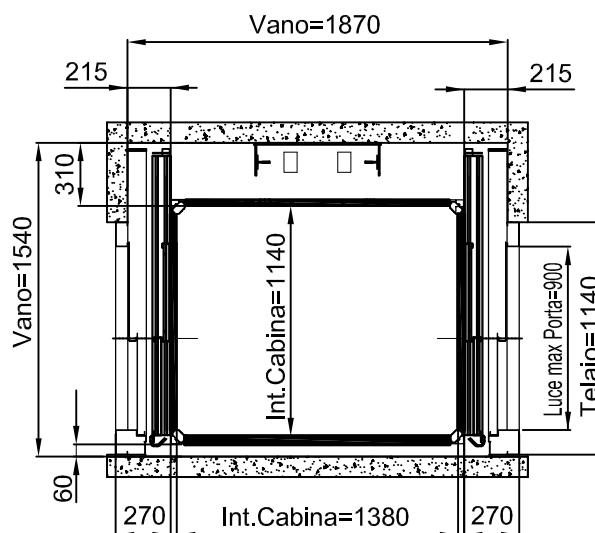

TUTTE LE MISURE SONO ESPRESSE IN MILLIMETRI

DIMENSIONI PEDANA 1300x1030

STRUTTURA

ACCESSO FRONTALE PORTA LATERALE DX-SX

TUTTE LE MISURE SONO ESPRESSE IN MILLIMETRI

DIMENSIONI PEDANA
1300x1030

MURATURA

STRUTTURA

ACCESSO FRONTALE

TUTTE LE MISURE SONO ESPRESSE IN MILLIMETRI

DIMENSIONI PEDANA
1440x1170

MURATURA

ACCESSO LATERALE

ACCESSI PASSANTI

ACCESSO FRONTALE PORTA LATERALE DX-SX

TUTTE LE MISURE SONO ESPRESSE IN MILLIMETRI

DIMENSIONI PEDANA
1440x1170

STRUTTURA

ACCESSO LATERALE

ACCESSI PASSANTI

ACCESSO FRONTALE PORTA LATERALE DX-SX

TUTTE LE MISURE SONO ESPRESSE IN MILLIMETRI

DATA	CODICE	Rev.
28-08-11	8613301	a

DIMENSIONI PEDANA
1440x1170

MURATURA

STRUTTURA

ACCESSO FRONTALE

TUTTE LE MISURE SONO ESPRESSE IN MILLIMETRI

Piattaforma Elevatrice E10

TIPOLOGIA PORTE

PORTA TAMBURATA

LN	LE
600	830
650	880
700	930
750	980
800	1030
860	1090
900	1130
950	1180
1000	1230