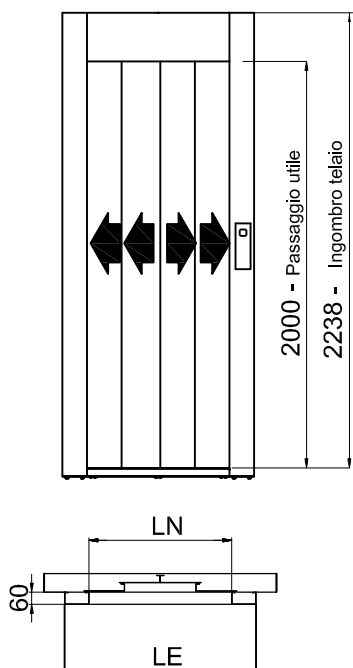

TIPOLOGIA PORTE SLIDING

PORTA A QUATTRO ANTE CENTRALI

LN	LE
700	940
750	990
800	1040
900	1140