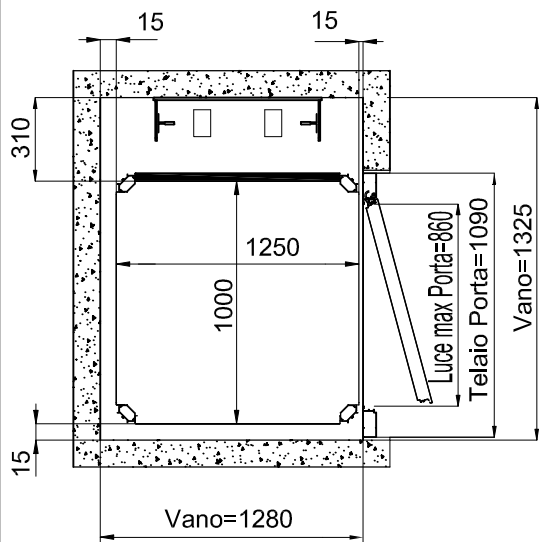

DIMENSIONI PEDANA
1250x1000

ACCESSO FRONTALE PORTA TAMBURATA
MURATURA

ACCESSO FRONTALE PORTA ALLUMINIO
STRUTTURA

TUTTE LE MISURE SONO ESPRESSE IN MILLIMETRI

DATA	CODICE	Rev.
28-08-11	8613301	b

DIMENSIONI PEDANA
1250x1000

ACCESSO FRONTALE PORTA TAMBURATA
MURATURA

ACCESSO LATERALE PORTA ALLUMINIO
STRUTTURA

TUTTE LE MISURE SONO ESPRESSE IN MILLIMETRI

Piattaforma Elevatrice E10

DIMENSIONI PEDANA
1400x1100

ACCESSO FRONTALE PORTA TAMBURATA
MURATURA

ACCESSO FRONTALE PORTA ALLUMINIO
STRUTTURA

TUTTE LE MISURE SONO ESPRESSE IN MILLIMETRI

DATA	CODICE	Rev.
28-08-11	8613301	b

DIMENSIONI PEDANA
1400x1100

ACCESSO FRONTALE PORTA TAMBURATA
MURATURA

ACCESSO LATERALE PORTA ALLUMINIO
STRUTTURA