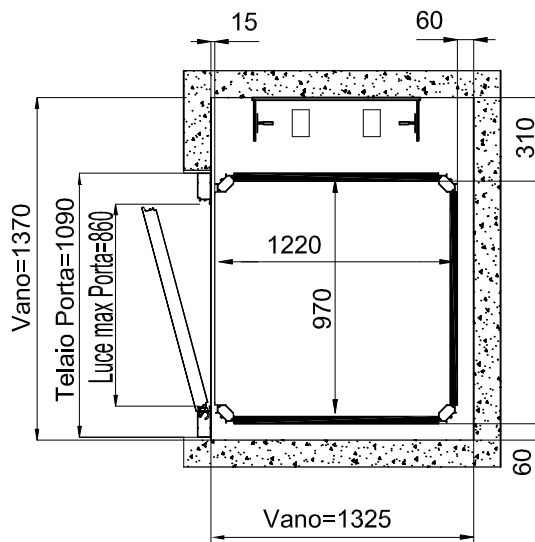

ACCESSO FRONTALE PORTA TAMBURATA
MURATURA

ACCESSO LATERALE PORTA ALLUMINIO
STRUTTURA

TUTTE LE MISURE SONO ESPRESSE IN MILLIMETRI

Piattaforma Elevatrice E10

DIMENSIONI PEDANA
1400x1100

ACCESSO FRONTALE PORTA TAMBURATA
MURATURA

ACCESSO FRONTALE PORTA ALLUMINIO
STRUTTURA

TUTTE LE MISURE SONO ESPRESSE IN MILLIMETRI

DATA	CODICE	Rev.
28-08-11	8613301	b

DIMENSIONI PEDANA
1400x1100

ACCESSO FRONTALE PORTA TAMBURATA
MURATURA

ACCESSO LATERALE PORTA ALLUMINIO
STRUTTURA

TUTTE LE MISURE SONO ESPRESSE IN MILLIMETRI

DIMENSIONI PEDANA
1250x1000

ACCESSO FRONTALE PORTA TAMBURATA
MURATURA

ACCESSO FRONTALE PORTA ALLUMINIO
STRUTTURA

TUTTE LE MISURE SONO ESPRESSE IN MILLIMETRI

DIMENSIONI PEDANA
1250x1000