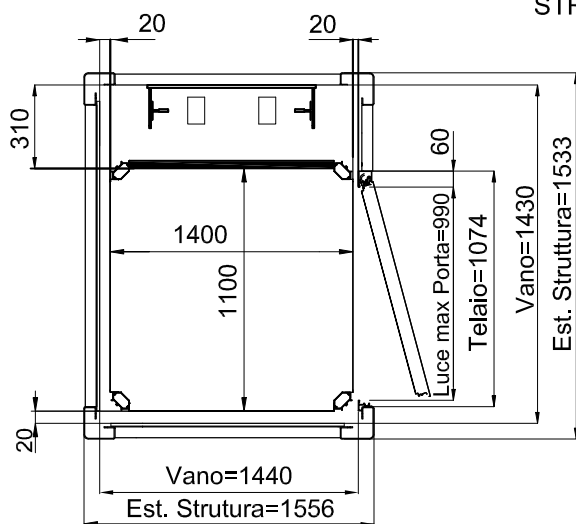

ACCESSO FRONTALE PORTA TAMBURATA
MURATURA

ACCESSO LATERALE PORTA ALLUMINIO
STRUTTURA

TUTTE LE MISURE SONO ESPRESSE IN MILLIMETRI

Piattaforma Elevatrice E10

DIMENSIONI PEDANA
1400x1100

ACCESSO FRONTALE PORTA TAMBURATA
MURATURA

ACCESSO FRONTALE PORTA ALLUMINIO
STRUTTURA

TUTTE LE MISURE SONO ESPRESSE IN MILLIMETRI

DATA	CODICE	Rev.
28-08-11	8613301	b

DIMENSIONI PEDANA
1400x1100

ACCESSO FRONTALE PORTA TAMBURATA
MURATURA

ACCESSO LATERALE PORTA ALLUMINIO
STRUTTURA

TUTTE LE MISURE SONO ESPRESSE IN MILLIMETRI

DIMENSIONI PEDANA
1250x1000

ACCESSO FRONTALE PORTA TAMBURATA
MURATURA

ACCESSO FRONTALE PORTA ALLUMINIO
STRUTTURA

TUTTE LE MISURE SONO ESPRESSE IN MILLIMETRI

DIMENSIONI PEDANA
1250x1000