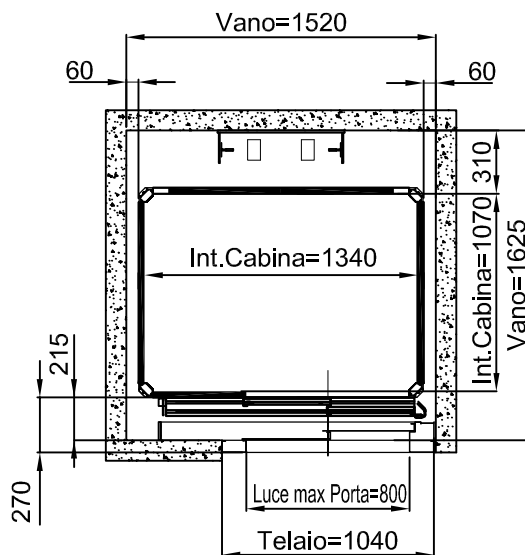

STRUTTURA

ACCESSO LATERALE

ACCESSI PASSANTI

ACCESSO FRONTALE PORTA LATERALE DX-SX

TUTTE LE MISURE SONO ESPRESSE IN MILLIMETRI

DIMENSIONI PEDANA
1250x1000

MURATURA

STRUTTURA

ACCESSO FRONTALE

TUTTE LE MISURE SONO ESPRESSE IN MILLIMETRI

DIMENSIONI PEDANA 1400x1100

MURATURA

ACCESSO LATERALE

ACCESSI PASSANTI

ACCESSO FRONTALE PORTA LATERALE DX-SX

TUTTE LE MISURE SONO ESPRESSE IN MILLIMETRI

DIMENSIONI PEDANA 1400x1100

STRUTTURA

ACCESSO LATERALE

ACCESSI PASSANTI

ACCESSO FRONTALE PORTA LATERALE DX-SX

TUTTE LE MISURE SONO ESPRESSE IN MILLIMETRI

DIMENSIONI PEDANA
1400x1100

MURATURA

TUTTE LE MISURE SONO ESPRESSE IN MILLIMETRI

DIMENSIONI PEDANA 1300x1030

STRUTTURA

ACCESSO FRONTALE PORTA LATERALE DX-SX

TUTTE LE MISURE SONO ESPRESSE IN MILLIMETRI

DIMENSIONI PEDANA
1300x1030

MURATURA

STRUTTURA