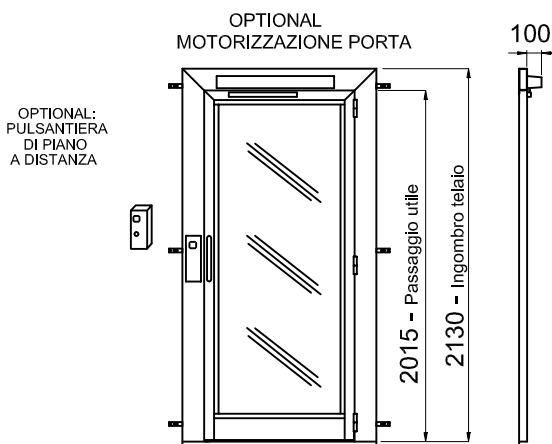

DIMENSIONI PEDANA
1440x1170

STRUTTURA

ACCESSO LATERALE

ACCESSI PASSANTI

ACCESSO FRONTALE PORTA LATERALE DX-SX

TUTTE LE MISURE SONO ESPRESSE IN MILLIMETRI

DATA	CODICE	Rev.
28-08-11	8613301	a

DIMENSIONI PEDANA
1440x1170

MURATURA

STRUTTURA

ACCESSO FRONTALE

TUTTE LE MISURE SONO ESPRESSE IN MILLIMETRI

Piattaforma Elevatrice E10

TIPOLOGIA PORTE

PORTA TAMBURATA

LN	LE
600	830
650	880
700	930
750	980
800	1030
860	1090
900	1130
950	1180
1000	1230

PORTA TAMBURATA PANORAMICA

LN	LE
800	1030
860	1090
900	1130

LN = PASSAGGIO UTILE

PORTA IN ALLUMINIO PANORAMICA

LN	LE
600	830
650	880
700	930
750	980
800	1030
860	1090
900	1130
950	1180
1000	1230

MOTORIZZAZIONE PORTA DI SERIE