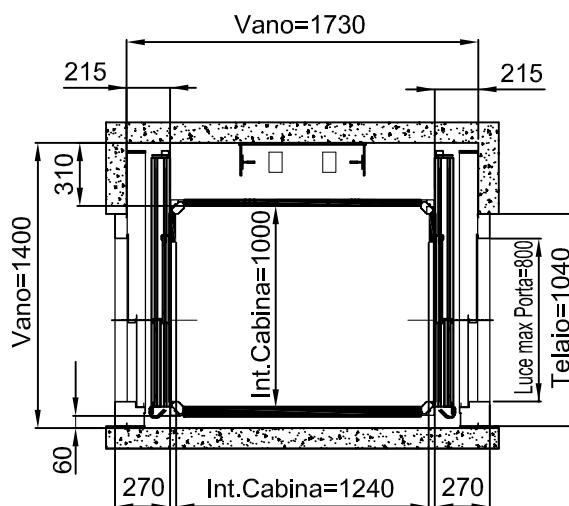

DIMENSIONI PEDANA 1400x1100

STRUTTURA

ACCESSO LATERALE

ACCESSI PASSANTI

ACCESSO FRONTALE PORTA LATERALE DX-SX

TUTTE LE MISURE SONO ESPRESSE IN MILLIMETRI

DIMENSIONI PEDANA
1400x1100

MURATURA

STRUTTURA

ACCESSO FRONTALE

TUTTE LE MISURE SONO ESPRESSE IN MILLIMETRI

DIMENSIONI PEDANA 1300x1030

MURATURA

ACCESSO LATERALE

ACCESSI PASSANTI

ACCESSO FRONTALE PORTA LATERALE DX-SX

TUTTE LE MISURE SONO ESPRESSE IN MILLIMETRI

DIMENSIONI PEDANA 1300x1030

STRUTTURA

ACCESSO FRONTALE PORTA LATERALE DX-SX

TUTTE LE MISURE SONO ESPRESSE IN MILLIMETRI

DIMENSIONI PEDANA
1300x1030

MURATURA

STRUTTURA

ACCESSO FRONTALE

TUTTE LE MISURE SONO ESPRESSE IN MILLIMETRI

DIMENSIONI PEDANA
1440x1170

MURATURA

ACCESSO LATERALE

ACCESSI PASSANTI

ACCESSO FRONTALE PORTA LATERALE DX-SX

TUTTE LE MISURE SONO ESPRESSE IN MILLIMETRI