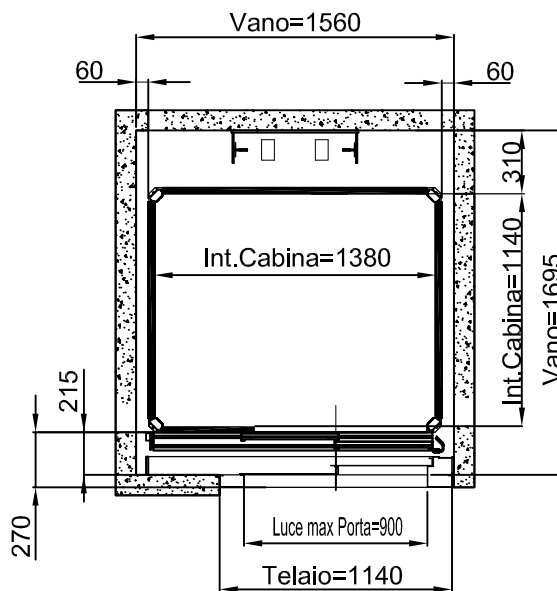

TUTTE LE MISURE SONO ESPRESSE IN MILLIMETRI

DIMENSIONI PEDANA 1300x1030

STRUTTURA

ACCESSO FRONTALE PORTA LATERALE DX-SX

TUTTE LE MISURE SONO ESPRESSE IN MILLIMETRI

DIMENSIONI PEDANA
1300x1030

MURATURA

STRUTTURA

ACCESSO FRONTALE

TUTTE LE MISURE SONO ESPRESSE IN MILLIMETRI

DIMENSIONI PEDANA
1440x1170

MURATURA

ACCESSO LATERALE

ACCESSI PASSANTI

ACCESSO FRONTALE PORTA LATERALE DX-SX

TUTTE LE MISURE SONO ESPRESSE IN MILLIMETRI

DIMENSIONI PEDANA
1440x1170

STRUTTURA

ACCESSO LATERALE

ACCESSI PASSANTI

ACCESSO FRONTALE PORTA LATERALE DX-SX

TUTTE LE MISURE SONO ESPRESSE IN MILLIMETRI

DATA	CODICE	Rev.
28-08-11	8613301	a

DIMENSIONI PEDANA
1440x1170

MURATURA

STRUTTURA

ACCESSO FRONTALE

TUTTE LE MISURE SONO ESPRESSE IN MILLIMETRI

Piattaforma Elevatrice E10

TIPOLOGIA PORTE

PORTA TAMBURATA

LN	LE
600	830
650	880
700	930
750	980
800	1030
860	1090
900	1130
950	1180
1000	1230