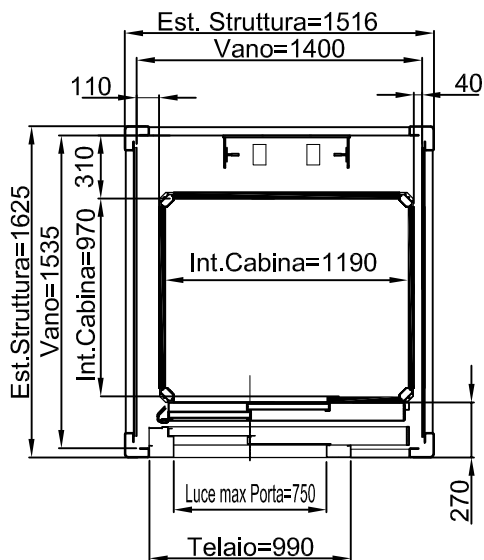

TUTTE LE MISURE SONO ESPRESSE IN MILLIMETRI

DIMENSIONI PEDANA
1250x1000

MURATURA

ACCESSO LATERALE

ACCESSI PASSANTI

ACCESSO FRONTALE PORTA LATERALE DX-SX

TUTTE LE MISURE SONO ESPRESSE IN MILLIMETRI

DIMENSIONI PEDANA 1250x1000

STRUTTURA

ACCESSO LATERALE

ACCESSI PASSANTI

ACCESSO FRONTALE PORTA LATERALE DX-SX

TUTTE LE MISURE SONO ESPRESSE IN MILLIMETRI

DIMENSIONI PEDANA
1250x1000

MURATURA

STRUTTURA

ACCESSO FRONTALE

TUTTE LE MISURE SONO ESPRESSE IN MILLIMETRI

DIMENSIONI PEDANA 1400x1100

MURATURA

ACCESSO LATERALE

ACCESSI PASSANTI

ACCESSO FRONTALE PORTA LATERALE DX-SX

TUTTE LE MISURE SONO ESPRESSE IN MILLIMETRI

DIMENSIONI PEDANA 1400x1100

STRUTTURA

ACCESSO LATERALE

ACCESSI PASSANTI

ACCESSO FRONTALE PORTA LATERALE DX-SX

TUTTE LE MISURE SONO ESPRESSE IN MILLIMETRI

DIMENSIONI PEDANA
1400x1100

MURATURA