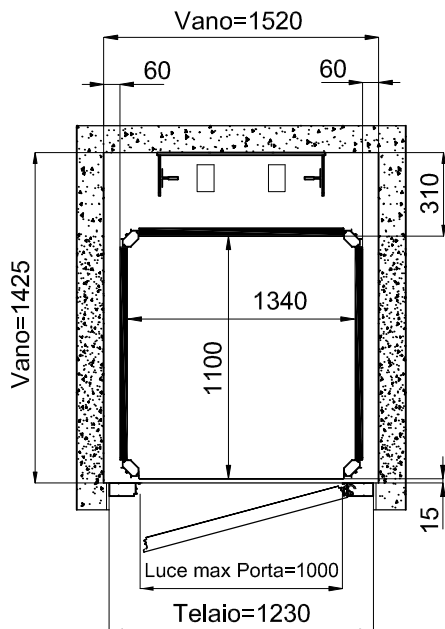

TUTTE LE MISURE SONO ESPRESSE IN MILLIMETRI

DIMENSIONI PEDANA
1250x1000

ACCESSO FRONTALE PORTA TAMBURATA
MURATURA

ACCESSO FRONTALE PORTA ALLUMINIO
STRUTTURA

TUTTE LE MISURE SONO ESPRESSE IN MILLIMETRI

DIMENSIONI PEDANA
1250x1000

ACCESSO FRONTALE PORTA TAMBURATA
MURATURA

ACCESSO LATERALE PORTA ALLUMINIO
STRUTTURA

TUTTE LE MISURE SONO ESPRESSE IN MILLIMETRI

Piattaforma Elevatrice E10

DIMENSIONI PEDANA
1400x1100

ACCESSO FRONTALE PORTA TAMBURATA
MURATURA

ACCESSO FRONTALE PORTA ALLUMINIO
STRUTTURA

TUTTE LE MISURE SONO ESPRESSE IN MILLIMETRI

DATA	CODICE	Rev.
28-08-11	8613301	b

DIMENSIONI PEDANA
1400x1100

ACCESSO FRONTALE PORTA TAMBURATA
MURATURA

ACCESSO LATERALE PORTA ALLUMINIO
STRUTTURA

TUTTE LE MISURE SONO ESPRESSE IN MILLIMETRI

DIMENSIONI PEDANA
1250x1000

MURATURA

ACCESSO LATERALE

ACCESSI PASSANTI

ACCESSO FRONTALE PORTA LATERALE DX-SX

TUTTE LE MISURE SONO ESPRESSE IN MILLIMETRI

DIMENSIONI PEDANA 1250x1000