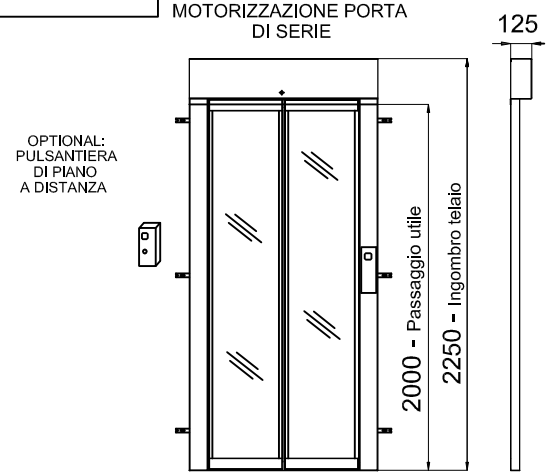

MURATURA

STRUTTURA

ACCESSO FRONTALE

TUTTE LE MISURE SONO ESPRESSE IN MILLIMETRI

Piattaforma Elevatrice E10

TIPOLOGIA PORTE

PORTA TAMBURATA

LN	LE
600	830
650	880
700	930
750	980
800	1030
860	1090
900	1130
950	1180
1000	1230

PORTA TAMBURATA PANORAMICA

LN	LE
800	1030
860	1090
900	1130

LN = PASSAGGIO UTILE

PORTA IN ALLUMINIO PANORAMICA

LN	LE
600	830
650	880
700	930
750	980
800	1030
860	1090
900	1130
950	1180
1000	1230

MOTORIZZAZIONE PORTA DI SERIE

PORTA DOPPIO BATTENTE PANORAMICA

	LN	LE
Spec.	750	1030
	800	1080
	860	1130
	900	1180
Spec.	950	1230

TIPOLOGIA PORTE SLIDING

PORTA A QUATTRO ANTE CENTRALI

LN	LE
700	940
750	990
800	1040
900	1140

PORTA LATERALE SINISTRA