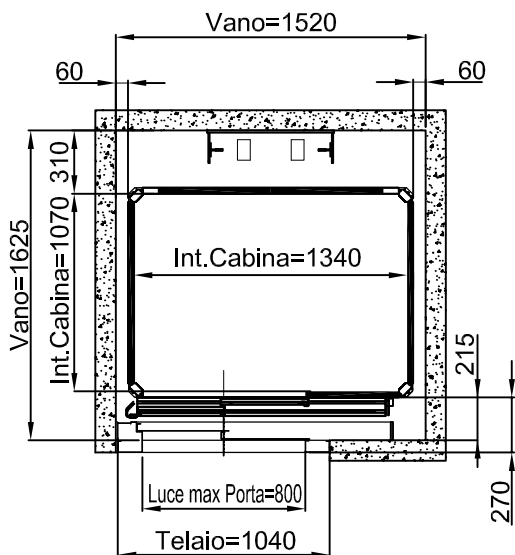

STRUTTURA

ACCESSO LATERALE

ACCESSI PASSANTI

ACCESSO FRONTALE PORTA LATERALE DX-SX

TUTTE LE MISURE SONO ESPRESSE IN MILLIMETRI

DIMENSIONI PEDANA
1250x1000

MURATURA

STRUTTURA

ACCESSO FRONTALE

TUTTE LE MISURE SONO ESPRESSE IN MILLIMETRI

DIMENSIONI PEDANA 1400x1100

MURATURA

ACCESSO LATERALE

ACCESSI PASSANTI

ACCESSO FRONTALE PORTA LATERALE DX-SX

TUTTE LE MISURE SONO ESPRESSE IN MILLIMETRI

DIMENSIONI PEDANA 1400x1100

STRUTTURA

ACCESSO LATERALE

ACCESSI PASSANTI

ACCESSO FRONTALE PORTA LATERALE DX-SX

TUTTE LE MISURE SONO ESPRESSE IN MILLIMETRI

DIMENSIONI PEDANA
1400x1100

MURATURA

STRUTTURA

ACCESSO FRONTALE

TUTTE LE MISURE SONO ESPRESSE IN MILLIMETRI

DIMENSIONI PEDANA 1300x1030

MURATURA

ACCESSO LATERALE

ACCESSI PASSANTI

ACCESSO FRONTALE PORTA LATERALE DX-SX