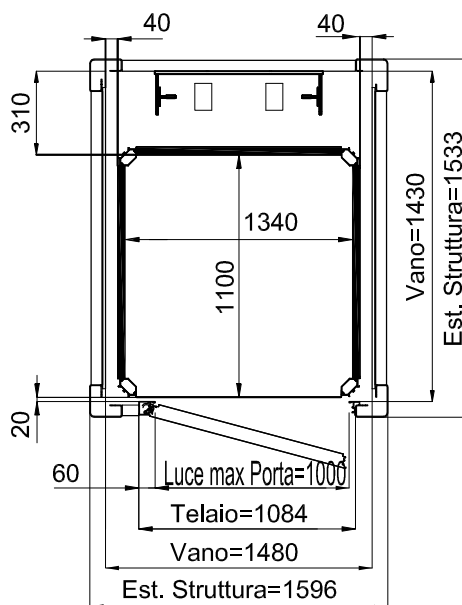

ACCESSO FRONTALE PORTA TAMBURATA
MURATURA

ACCESSO LATERALE PORTA ALLUMINIO
STRUTTURA

TUTTE LE MISURE SONO ESPRESSE IN MILLIMETRI

Piattaforma Elevatrice E10

DIMENSIONI PEDANA
1400x1100

ACCESSO FRONTALE PORTA TAMBURATA
MURATURA

ACCESSO FRONTALE PORTA ALLUMINIO
STRUTTURA

TUTTE LE MISURE SONO ESPRESSE IN MILLIMETRI

DATA	CODICE	Rev.
28-08-11	8613301	b

DIMENSIONI PEDANA
1400x1100

ACCESSO FRONTALE PORTA TAMBURATA
MURATURA

ACCESSO LATERALE PORTA ALLUMINIO
STRUTTURA

TUTTE LE MISURE SONO ESPRESSE IN MILLIMETRI

DIMENSIONI PEDANA
1250x1000

MURATURA

ACCESSO LATERALE

ACCESSI PASSANTI

ACCESSO FRONTALE PORTA LATERALE DX-SX

TUTTE LE MISURE SONO ESPRESSE IN MILLIMETRI

DIMENSIONI PEDANA 1250x1000