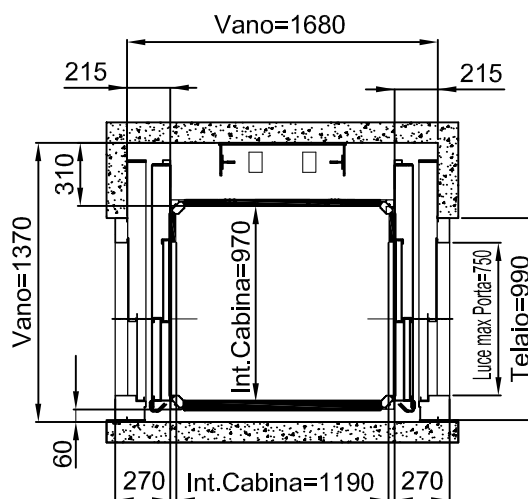

ACCESSO FRONTALE PORTA ALLUMINIO
STRUTTURA

TUTTE LE MISURE SONO ESPRESSE IN MILLIMETRI

DATA	CODICE	Rev.
28-08-11	8613301	b

DIMENSIONI PEDANA
1400x1100

ACCESSO FRONTALE PORTA TAMBURATA
MURATURA

ACCESSO LATERALE PORTA ALLUMINIO
STRUTTURA

TUTTE LE MISURE SONO ESPRESSE IN MILLIMETRI

DIMENSIONI PEDANA
1250x1000

MURATURA

ACCESSO LATERALE

ACCESSI PASSANTI

ACCESSO FRONTALE PORTA LATERALE DX-SX

TUTTE LE MISURE SONO ESPRESSE IN MILLIMETRI

DIMENSIONI PEDANA 1250x1000

STRUTTURA

ACCESSO LATERALE

ACCESSI PASSANTI

ACCESSO FRONTALE PORTA LATERALE DX-SX

TUTTE LE MISURE SONO ESPRESSE IN MILLIMETRI

DIMENSIONI PEDANA
1250x1000

MURATURA

STRUTTURA

ACCESSO FRONTALE

TUTTE LE MISURE SONO ESPRESSE IN MILLIMETRI

DIMENSIONI PEDANA 1400x1100

MURATURA

ACCESSO LATERALE

ACCESSI PASSANTI

ACCESSO FRONTALE PORTA LATERALE DX-SX

TUTTE LE MISURE SONO ESPRESSE IN MILLIMETRI