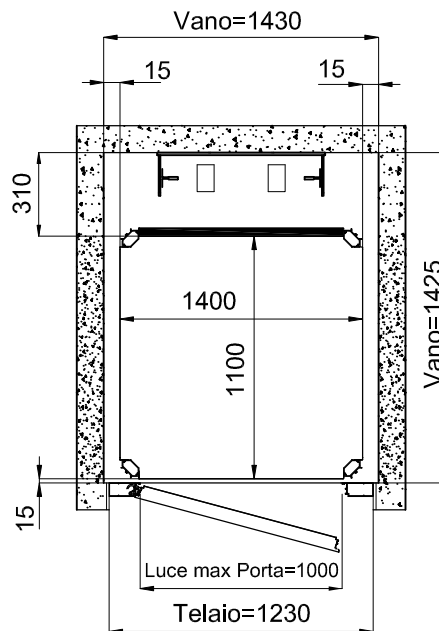

DIMENSIONI PEDANA
1250x1000

ACCESSO FRONTALE PORTA TAMBURATA
MURATURA

ACCESSO FRONTALE PORTA ALLUMINIO
STRUTTURA

TUTTE LE MISURE SONO ESPRESSE IN MILLIMETRI

DATA	CODICE	Rev.
28-08-11	8613301	b

DIMENSIONI PEDANA
1250x1000

ACCESSO FRONTALE PORTA TAMBURATA
MURATURA

ACCESSO LATERALE PORTA ALLUMINIO
STRUTTURA

TUTTE LE MISURE SONO ESPRESSE IN MILLIMETRI

Piattaforma Elevatrice E10

DIMENSIONI PEDANA
1400x1100

ACCESSO FRONTALE PORTA TAMBURATA
MURATURA

ACCESSO FRONTALE PORTA ALLUMINIO
STRUTTURA

TUTTE LE MISURE SONO ESPRESSE IN MILLIMETRI

DATA	CODICE	Rev.
28-08-11	8613301	b

DIMENSIONI PEDANA
1400x1100

ACCESSO FRONTALE PORTA TAMBURATA
MURATURA

ACCESSO LATERALE PORTA ALLUMINIO
STRUTTURA