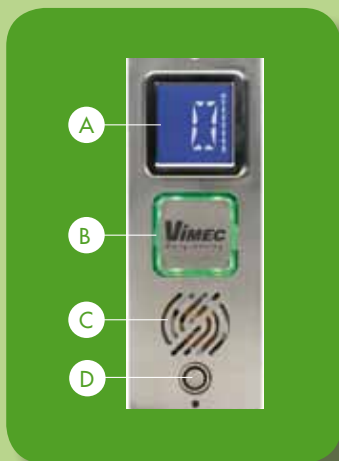

botonera de piso con display

- A) Pantalla lcd con indicador de piso
- B) botón de llamada: verde cuando el elevador está libre, rojo cuando está ocupado
- C) Intercomunicador
- D) llave electrónica para el control de los accesos