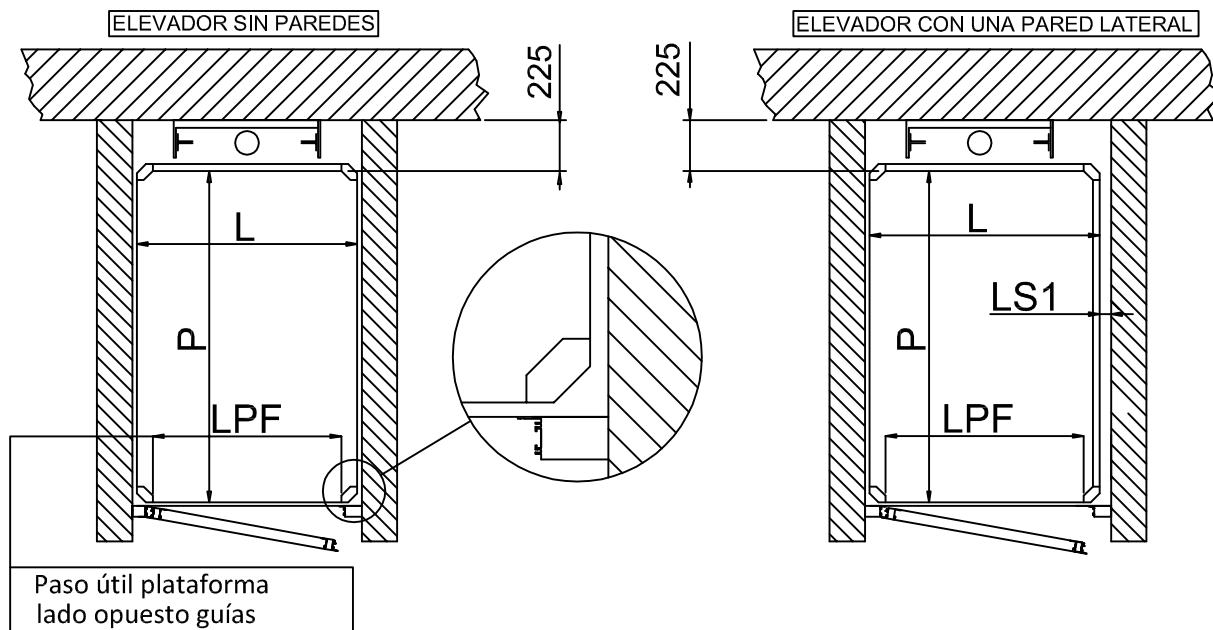

1460x1170

PUERTA TELESCÓPICA 900 mm

ESPACIO

PISABLE 1400x1140

ESTRUCTURA

ACCESO LATERAL

ACCESOS A 180 GRADOS

ACCESO FRONTAL PUERTA LATERAL DERECHA - IZQUIERDA

MEDIDAS EN MM

MEDIDAS PEANA

1460x1170

PUERTA TELESCÓPICA 900 mm

ESPACIO

PISABLE 1400x1140

HUECO DE OBRA

ESTRUCTURA

ACCESO FRONTAL

MEDIDAS EN MM

VISTA SUPERIOR ELEVADORES
(HUECO EN ALBAÑILERÍA)

DIMENSIONES PLATAFORMAS DE SERIE

		L (Anchura)	P(Prof. unidad)			L (Anchura)	P(Prof. unidad)
		1250	1000				
		1400	1100				
		1460	1170				
		1300	1030				
LP	P-110 (SIN MANDOS)			S = 150	(PUERTA ALUMINIO)		
LPF	L-140 (SIN MANDOS)			S = 140	(PUERTA CONTRACHAPADA CON MANDOS LADO GUÍA)		
PS1=LS1	60			S = 170	(PUERTA CONTRACHAPADA CON BISAGRAS LADO GUÍA)		