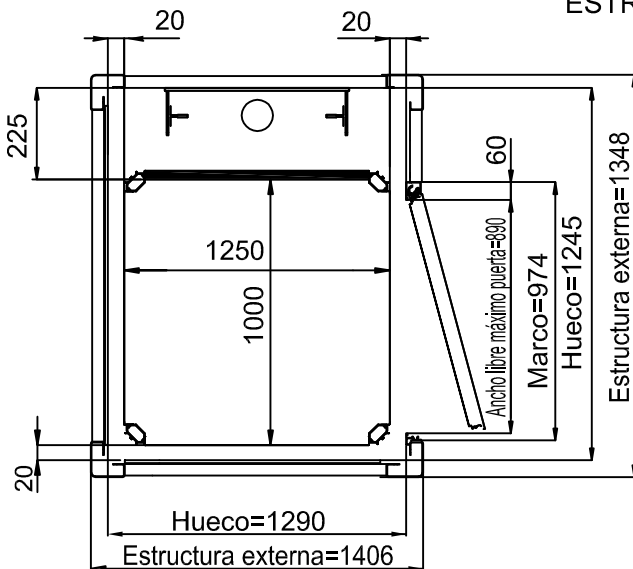

MEDIDAS PEANA

1250x1000

ESPACIO

PISABLE 1250x1000

ACCESO FRONTAL PUERTA DE MIRILLA

HUECO DE OBRA

ACCESO FRONTAL PUERTA ALLUMINIO

ESTRUCTURA

MEDIDAS EN MM

MEDIDAS PEANA
1250x1000
ESPACIO
PISABLE 1250x1000

ACCESO LATERAL PUERTA DE MIRILLA HUECO DE OBRA

ACCESO LATERAL PUERTA ALLUMINIO ESTRUCTURA

MEDIDAS EN MM

MEDIDAS PEANA

1250x1000

ESPACIO

PISABLE 1190x1000

ACCESO FRONTAL PUERTA DE MIRILLA

HUECO DE OBRA

ACCESO FRONTAL PUERTA ALLUMINIO

ESTRUCTURA

MEDIDAS EN MM

MEDIDAS PEANA
1250x1000
ESPACIO
PISABLE 1220x970

ACCESO LATERAL PUERTA DE MIRILLA HUECO DE OBRA

ACCESO LATERAL PUERTA ALLUMINIO ESTRUCTURA

MEDIDAS EN MM

MEDIDAS PEANA

1400x1100

ESPACIO

PISABLE 1400x1100

ACCESO FRONTAL PUERTA DE MIRILLA

HUECO DE OBRA