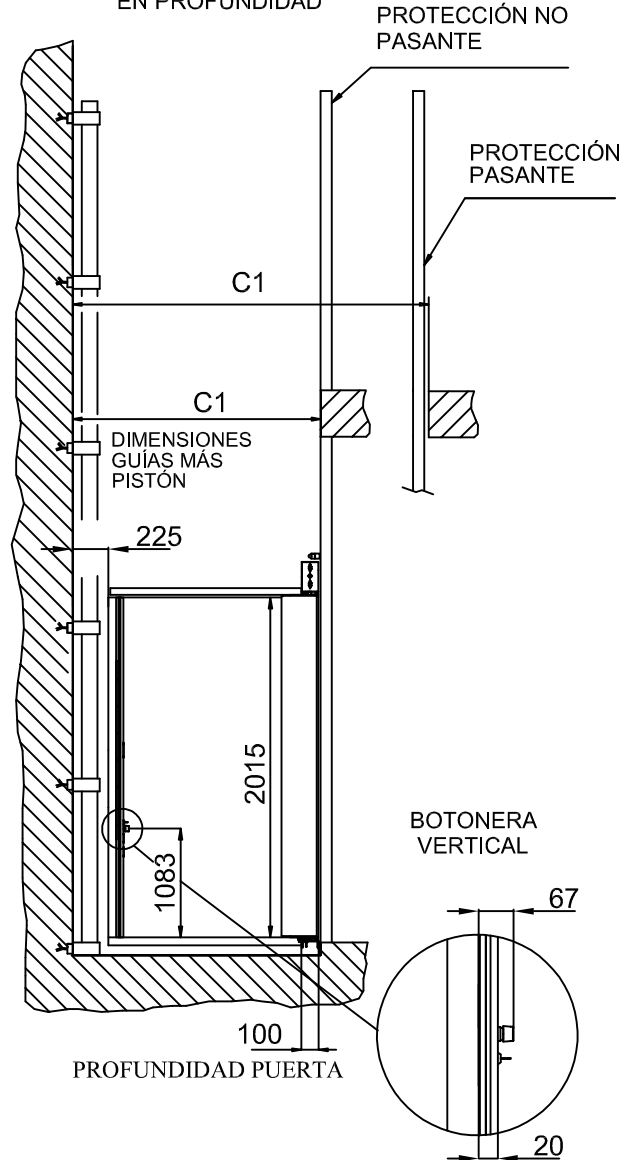

VISTA CON VARIABLES EN PROFUNDIDAD

LAS PAREDES SIEMPRE ESTÁN PRESENTES CON PUERTA EN LA CABINA

DIMENSIONES CON PUERTA EN LA CABINA DE SERIE

C Anchura hueco	CON PROTECCIONES NO PASANTES O HUECO EN ALBAÑILERÍA	**	L+120
	CON UNA PROTECCIÓN PASANTE		L+180
	CON DOS PROTECCIONES PASANTES		L+240
C Profundidad hueco	CON PROTECCIONES NO PASANTES O HUECO EN ALBAÑILERÍA	**	P+340
	CON PROTECCIONES PASANTES		P+400