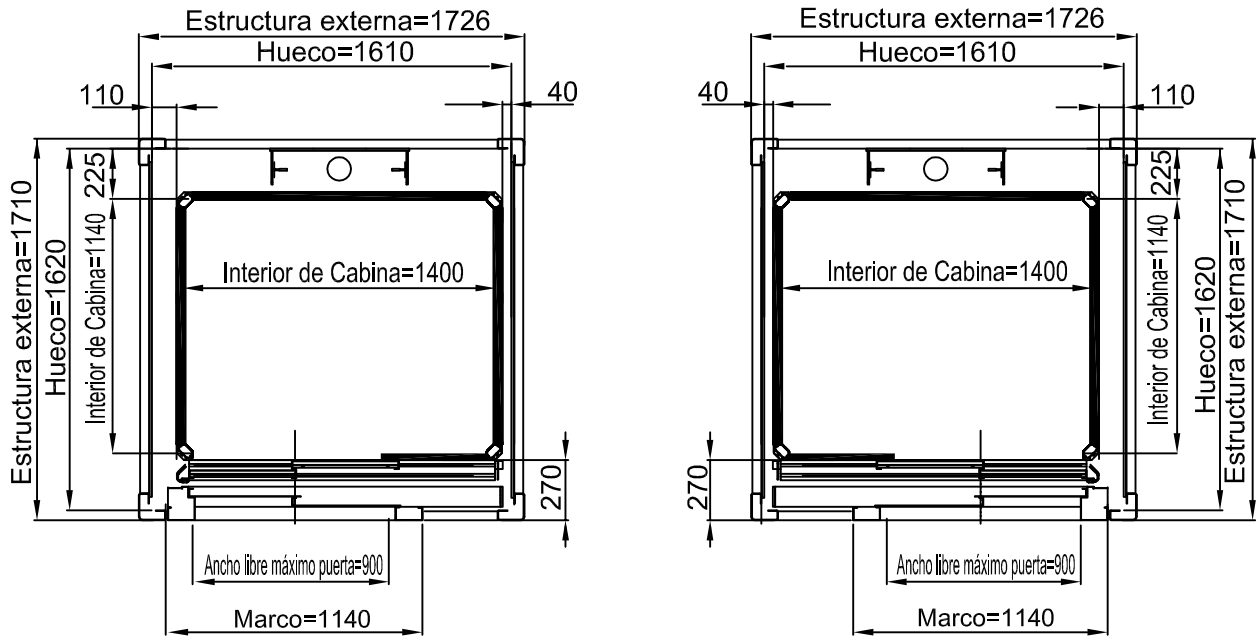

ESPACIO

HUECO DE OBRA

PISABLE 1400x1140

ACCESO LATERAL

ACCESOS A 180 GRADOS

ACCESO FRONTAL PUERTA LATERAL DERECHA - IZQUIERDA

MEDIDAS EN MM

MEDIDAS PEANA

1460x1170

PUERTA TELESCÓPICA 900 mm

ESPACIO

PISABLE 1400x1140

ESTRUCTURA

ACCESO LATERAL

ACCESOS A 180 GRADOS

ACCESO FRONTAL PUERTA LATERAL DERECHA - IZQUIERDA

MEDIDAS EN MM

MEDIDAS PEANA

1460x1170

PUERTA TELESCÓPICA 900 mm

ESPACIO

PISABLE 1400x1140

HUECO DE OBRA

ESTRUCTURA

ACCESO FRONTAL

MEDIDAS EN MM

VISTA SUPERIOR ELEVADORES
(HUECO EN ALBAÑILERÍA)

DIMENSIONES PLATAFORMAS DE SERIE

		L (Anchura)	P(Prof. unidad)			L (Anchura)	P(Prof. unidad)
		1250	1000				
		1400	1100				
		1460	1170				
		1300	1030				
LP	P-110 (SIN MANDOS)			S = 150	(PUERTA ALUMINIO)		
LPF	L-140 (SIN MANDOS)			S = 140	(PUERTA CONTRACHAPADA CON MANDOS LADO GUÍA)		
PS1=LS1	60			S = 170	(PUERTA CONTRACHAPADA CON BISAGRAS LADO GUÍA)		