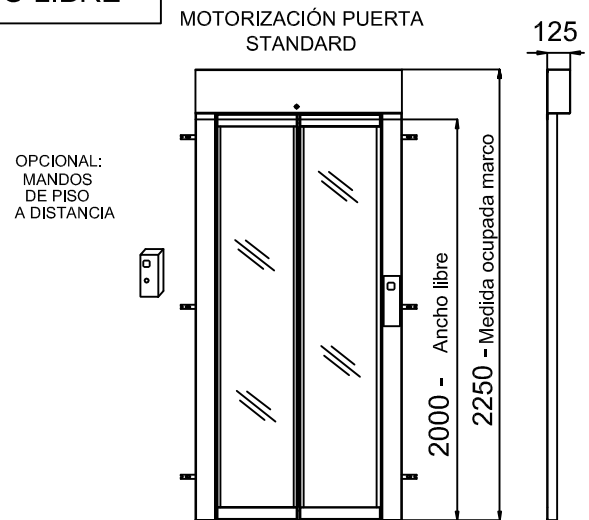

LN	LE
600	830
650	880
700	930
750	980
800	1030
860	1090
900	1130
950	1180
1000	1230

PUERTA DE DOBLE HOJA PANORÁMICA