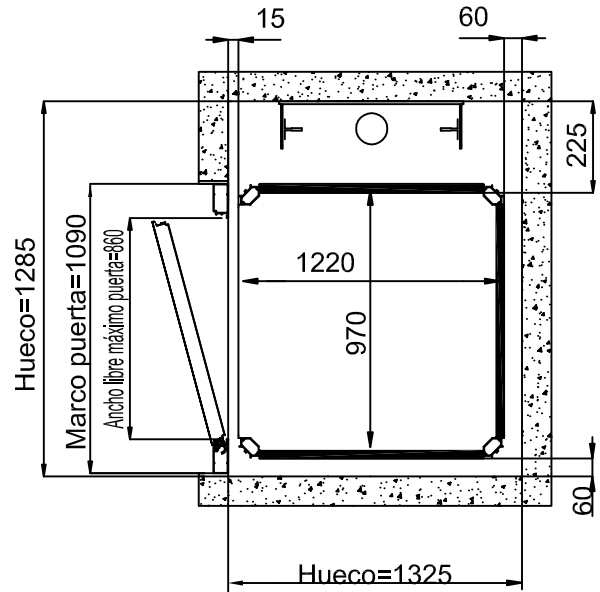

MEDIDAS EN MM

MEDIDAS PEANA
1250x1000
ESPACIO
PISABLE 1250x1000

ACCESO LATERAL PUERTA DE MIRILLA HUECO DE OBRA

ACCESO LATERAL PUERTA ALLUMINIO ESTRUCTURA

MEDIDAS EN MM

MEDIDAS PEANA

1250x1000

ESPACIO

PISABLE 1190x1000

ACCESO FRONTAL PUERTA DE MIRILLA

HUECO DE OBRA

ACCESO FRONTAL PUERTA ALLUMINIO

ESTRUCTURA

MEDIDAS EN MM

MEDIDAS PEANA
1250x1000
ESPACIO
PISABLE 1220x970

ACCESO LATERAL PUERTA DE MIRILLA HUECO DE OBRA

ACCESO LATERAL PUERTA ALLUMINIO ESTRUCTURA

MEDIDAS EN MM

MEDIDAS PEANA

1400x1100

ESPACIO

PISABLE 1400x1100

ACCESO FRONTAL PUERTA DE MIRILLA

HUECO DE OBRA

ACCESO FRONTAL PUERTA ALLUMINIO

ESTRUCTURA

MEDIDAS EN MM

MEDIDAS PEANA
1400x1100
ESPACIO
PISABLE 1400x1100

ACCESO LATERAL PUERTA DE MIRILLA HUECO DE OBRA

ACCESO LATERAL PUERTA ALLUMINIO ESTRUCTURA

MEDIDAS EN MM