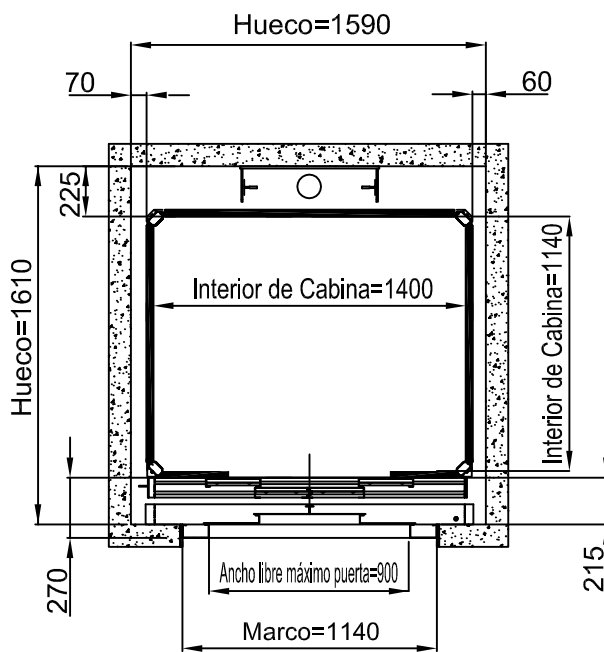

ESPACIO

HUECO DE OBRA

PISABLE 1400x1140

ACCESO LATERAL

ACCESOS A 180 GRADOS

ACCESO FRONTAL PUERTA LATERAL DERECHA - IZQUIERDA

MEDIDAS EN MM

MEDIDAS PEANA

1460x1170

PUERTA TELESCÓPICA 900 mm

ESPACIO

PISABLE 1400x1140

ESTRUCTURA

ACCESO LATERAL

ACCESOS A 180 GRADOS

ACCESO FRONTAL PUERTA LATERAL DERECHA - IZQUIERDA

MEDIDAS EN MM

MEDIDAS PEANA

1460x1170

PUERTA TELESCÓPICA 900 mm

ESPACIO

PISABLE 1400x1140

HUECO DE OBRA

ESTRUCTURA

ACCESO FRONTAL

MEDIDAS EN MM

VISTA SUPERIOR ELEVADORES
(HUECO EN ALBAÑILERÍA)

DIMENSIONES PLATAFORMAS DE SERIE

		L (Anchura)	P(Prof. unidad)			L (Anchura)	P(Prof. unidad)
		1250	1000				
		1400	1100				
		1460	1170				
		1300	1030				
LP	P-110 (SIN MANDOS)			S = 150	(PUERTA ALUMINIO)		
LPF	L-140 (SIN MANDOS)			S = 140	(PUERTA CONTRACHAPADA CON MANDOS LADO GUÍA)		
PS1=LS1	60			S = 170	(PUERTA CONTRACHAPADA CON BISAGRAS LADO GUÍA)		