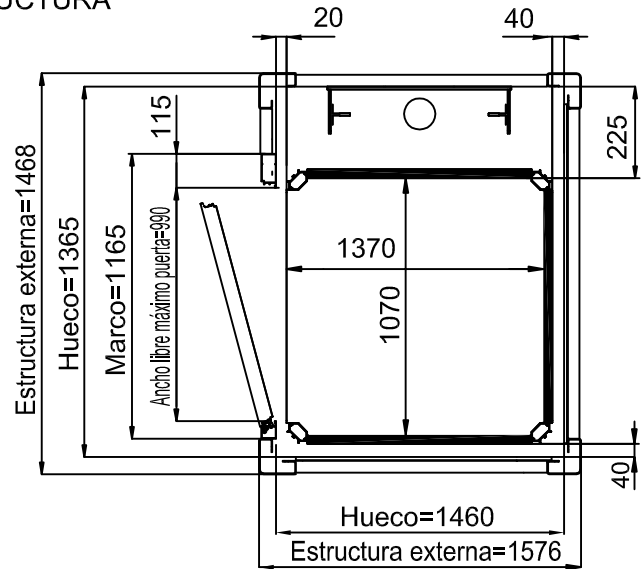

MEDIDAS PEANA

1400x1100

ESPACIO

PISABLE 1340x1100

ACCESO FRONTAL PUERTA DE MIRILLA

HUECO DE OBRA

ACCESO FRONTAL PUERTA ALLUMINIO

ESTRUCTURA

MEDIDAS EN MM

MEDIDAS PEANA

1400x1100

ESPACIO

PISABLE 1370x1070

ACCESO LATERAL PUERTA DE MIRILLA

HUECO DE OBRA

ACCESO LATERAL PUERTA ALLUMINIO

ESTRUCTURA

MEDIDAS EN MM

MEDIDAS PEANA

1300x1030

PUERTA TELESCÓPICA 800 mm

ESPACIO

PISABLE 1240x1000

HUECO DE OBRA

ACCESO LATERAL

ACCESOS A 180 GRADOS

ACCESO FRONTAL PUERTA LATERAL DERECHA - IZQUIERDA

MEDIDAS EN MM

MEDIDAS PEANA

1300x1030

PUERTA TELESCÓPICA 800 mm

ESPACIO