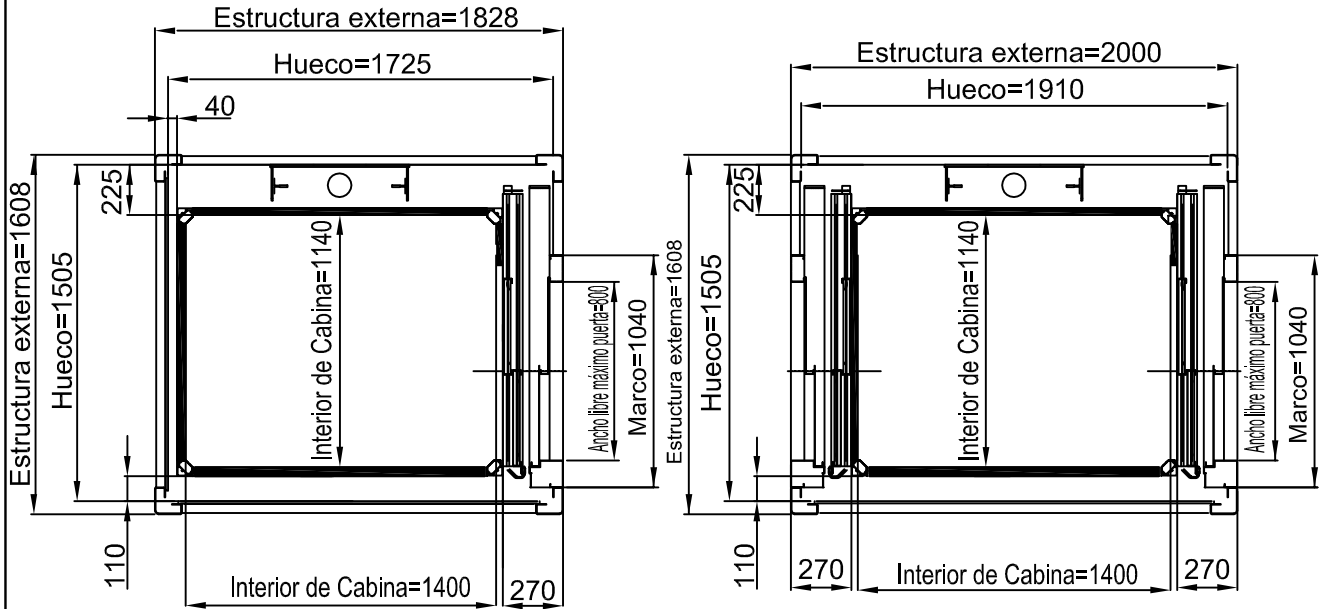

ESPACIO

HUECO DE OBRA

PISABLE 1400x1140

ACCESO LATERAL

ACCESOS A 180 GRADOS

ACCESO FRONTAL PUERTA LATERAL DERECHA - IZQUIERDA

MEDIDAS EN MM

MEDIDAS PEANA

1460x1170

PUERTA TELESCÓPICA 900 mm

ESPACIO

PISABLE 1400x1140

ESTRUCTURA

ACCESO LATERAL

ACCESOS A 180 GRADOS

ACCESO FRONTAL PUERTA LATERAL DERECHA - IZQUIERDA

MEDIDAS EN MM

MEDIDAS PEANA

1460x1170

PUERTA TELESCÓPICA 900 mm

ESPACIO

PISABLE 1400x1140

HUECO DE OBRA

ESTRUCTURA

ACCESO FRONTAL

MEDIDAS EN MM

VISTA SUPERIOR ELEVADORES
(HUECO EN ALBAÑILERÍA)

DIMENSIONES PLATAFORMAS DE SERIE

		L (Anchura)	P(Prof. unidad)			L (Anchura)	P(Prof. unidad)
		1250	1000				
		1400	1100				
		1460	1170				
		1300	1030				
LP	P-110 (SIN MANDOS)			S = 150	(PUERTA ALUMINIO)		
LPF	L-140 (SIN MANDOS)			S = 140	(PUERTA CONTRACHAPADA CON MANDOS LADO GUÍA)		
PS1=LS1	60			S = 170	(PUERTA CONTRACHAPADA CON BISAGRAS LADO GUÍA)		