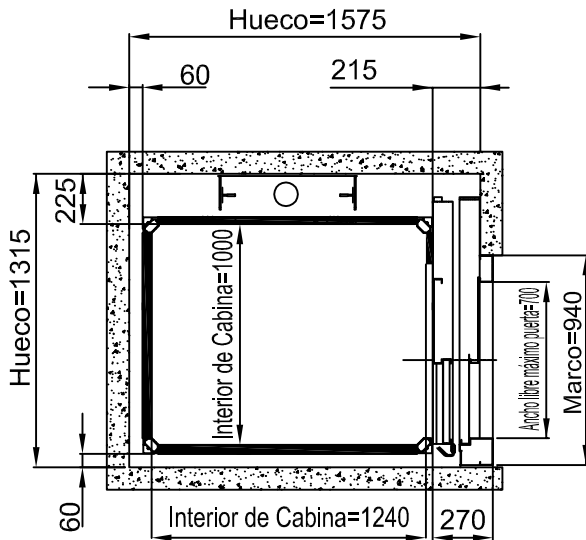

MEDIDAS EN MM

MEDIDAS PEANA

1400x1100

ESPACIO

PISABLE 1370x1070

ACCESO LATERAL PUERTA DE MIRILLA

HUECO DE OBRA

ACCESO LATERAL PUERTA ALLUMINIO

ESTRUCTURA

MEDIDAS EN MM

MEDIDAS PEANA

1300x1030

PUERTA TELESCÓPICA 800 mm

ESPACIO

PISABLE 1240x1000

HUECO DE OBRA

ACCESO LATERAL

ACCESOS A 180 GRADOS

ACCESO FRONTAL PUERTA LATERAL DERECHA - IZQUIERDA

MEDIDAS EN MM

MEDIDAS PEANA

1300x1030

PUERTA TELESCÓPICA 800 mm

ESPACIO

PISABLE 1240x1000

HUECO DE OBRA

ESTRUCTURA

ACCESO FRONTAL

MEDIDAS EN MM

MEDIDAS PEANA

1460x1170

PUERTA TELESCÓPICA 900 mm