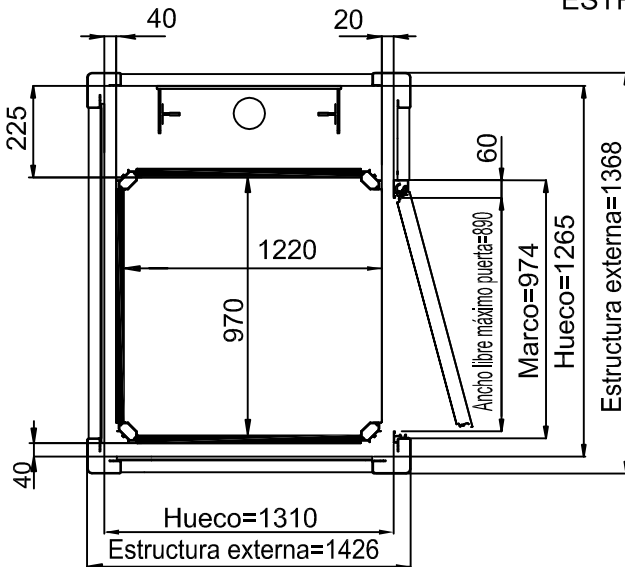

MEDIDAS EN MM

MEDIDAS PEANA
1250x1000
ESPACIO
PISABLE 1250x1000

ACCESO LATERAL PUERTA DE MIRILLA HUECO DE OBRA

ACCESO LATERAL PUERTA ALLUMINIO ESTRUCTURA

MEDIDAS EN MM

MEDIDAS PEANA

1250x1000

ESPACIO

PISABLE 1190x1000

ACCESO FRONTAL PUERTA DE MIRILLA

HUECO DE OBRA

ACCESO FRONTAL PUERTA ALLUMINIO

ESTRUCTURA

MEDIDAS EN MM

MEDIDAS PEANA
1250x1000
ESPACIO
PISABLE 1220x970

ACCESO LATERAL PUERTA DE MIRILLA HUECO DE OBRA

ACCESO LATERAL PUERTA ALLUMINIO ESTRUCTURA

MEDIDAS EN MM

MEDIDAS PEANA

1400x1100

ESPACIO

PISABLE 1400x1100

ACCESO FRONTAL PUERTA DE MIRILLA

HUECO DE OBRA

ACCESO FRONTAL PUERTA ALLUMINIO

ESTRUCTURA

MEDIDAS EN MM

MEDIDAS PEANA
1400x1100
ESPACIO
PISABLE 1400x1100

ACCESO LATERAL PUERTA DE MIRILLA HUECO DE OBRA

ACCESO LATERAL PUERTA ALLUMINIO ESTRUCTURA

MEDIDAS EN MM