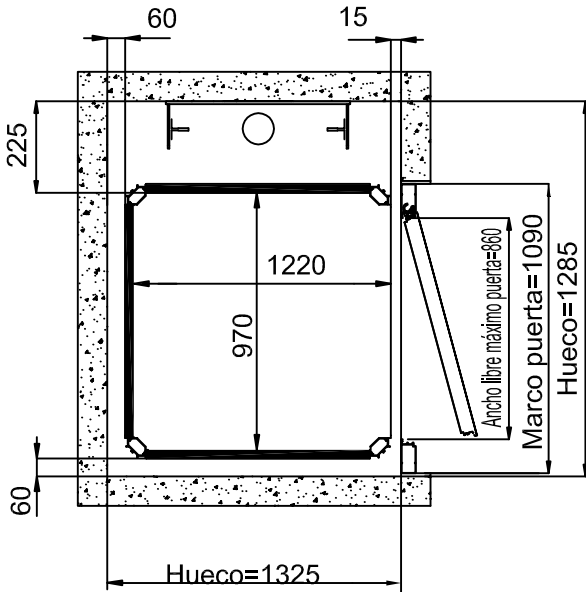

MEDIDAS EN MM

MEDIDAS PEANA
1250x1000
ESPACIO
PISABLE 1250x1000

ACCESO LATERAL PUERTA DE MIRILLA HUECO DE OBRA

ACCESO LATERAL PUERTA ALLUMINIO ESTRUCTURA

MEDIDAS EN MM

MEDIDAS PEANA

1250x1000

ESPACIO

PISABLE 1190x1000

ACCESO FRONTAL PUERTA DE MIRILLA

HUECO DE OBRA

ACCESO FRONTAL PUERTA ALLUMINIO

ESTRUCTURA

MEDIDAS EN MM

MEDIDAS PEANA
1250x1000
ESPACIO
PISABLE 1220x970

ACCESO LATERAL PUERTA DE MIRILLA HUECO DE OBRA

ACCESO LATERAL PUERTA ALLUMINIO ESTRUCTURA

MEDIDAS EN MM

MEDIDAS PEANA

1400x1100

ESPACIO

PISABLE 1400x1100

ACCESO FRONTAL PUERTA DE MIRILLA

HUECO DE OBRA

ACCESO FRONTAL PUERTA ALLUMINIO

ESTRUCTURA

MEDIDAS EN MM

MEDIDAS PEANA
1400x1100
ESPACIO
PISABLE 1400x1100

ACCESO LATERAL PUERTA DE MIRILLA HUECO DE OBRA

ACCESO LATERAL PUERTA ALLUMINIO ESTRUCTURA

MEDIDAS EN MM