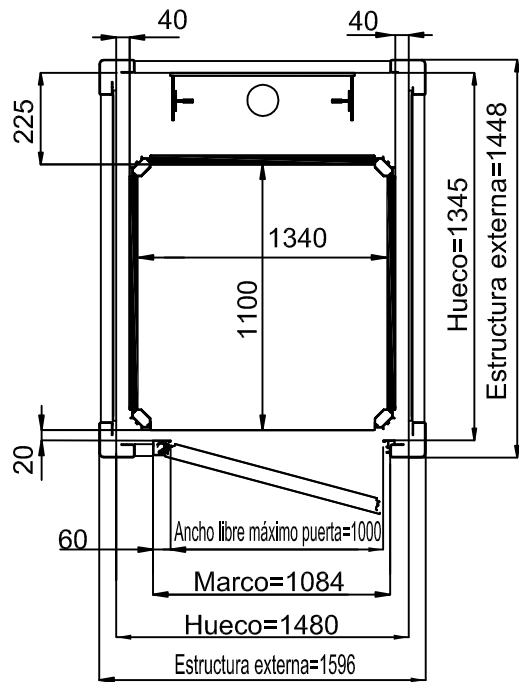

ACCESO FRONTAL PUERTA ALLUMINIO

ESTRUCTURA

MEDIDAS EN MM

MEDIDAS PEANA
1400x1100
ESPACIO
PISABLE 1400x1100

ACCESO LATERAL PUERTA DE MIRILLA HUECO DE OBRA

ACCESO LATERAL PUERTA ALLUMINIO ESTRUCTURA

MEDIDAS EN MM

MEDIDAS PEANA

1400x1100

ESPACIO

PISABLE 1340x1100

ACCESO FRONTAL PUERTA DE MIRILLA

HUECO DE OBRA

ACCESO FRONTAL PUERTA ALLUMINIO

ESTRUCTURA

MEDIDAS EN MM

MEDIDAS PEANA

1400x1100

ESPACIO

PISABLE 1370x1070

ACCESO LATERAL PUERTA DE MIRILLA

HUECO DE OBRA

ACCESO LATERAL PUERTA ALLUMINIO

ESTRUCTURA

MEDIDAS EN MM

MEDIDAS PEANA

1300x1030

PUERTA TELESCÓPICA 800 mm

ESPACIO

PISABLE 1240x1000

HUECO DE OBRA