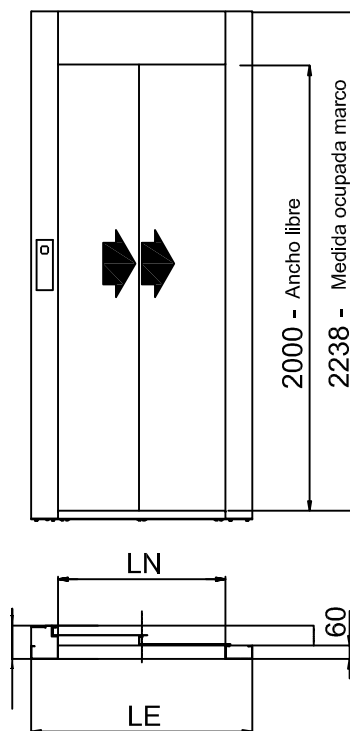

ACCESO FRONTAL

MEDIDAS EN MM

VISTA SUPERIOR ELEVADORES
(HUECO EN ALBAÑILERÍA)

DIMENSIONES PLATAFORMAS DE SERIE

		L (Anchura)	P(Prof. unidad)			L (Anchura)	P(Prof. unidad)
		1250	1000				
		1400	1100				
		1460	1170				
		1300	1030				
LP	P-110 (SIN MANDOS)			S = 150	(PUERTA ALUMINIO)		
LPF	L-140 (SIN MANDOS)			S = 140	(PUERTA CONTRACHAPADA CON MANDOS LADO GUÍA)		
PS1=LS1	60			S = 170	(PUERTA CONTRACHAPADA CON BISAGRAS LADO GUÍA)		

PUERTA DE MIRILLA

VISTA FRONTAL Y LATERAL ELEVADOR
(CON PROTECCIONES)

VISTA CON VARIABLES EN ANCHURA Y ALTURA

VISTA CON VARIABLES EN PROFUNDIDAD

** AÑADA 45 MM DE CADA LADO CON PARED DE CABINA ADICIONAL

DIMENSIONES DE SERIE

C Anchura hueco	CON PROTECCIONES NO PASANTES O HUECO EN ALBAÑILERÍA	**	L+30
	CON UNA PROTECCIÓN PASANTE		L+90
	CON DOS PROTECCIONES PASANTES		L+150
C Profundidad hueco	CON PROTECCIONES NO PASANTES O HUECO EN ALBAÑILERÍA	**	P+240
	CON PROTECCIONES PASANTES		P+300

TIPOS DE PUERTAS TELESCÓPICAS

PUERTA TELESCÓPICA A 4 HOJAS ABERTURA CENTRAL

LN	LE
700	940
750	990
800	1040
900	1140

PUERTA TELESCÓPICA IZQUIERDA

LN	LE
700	940
750	990
800	1040
900	1140

LN = ANCHO LIBRE

PUERTA TELESCÓPICA DERECHA