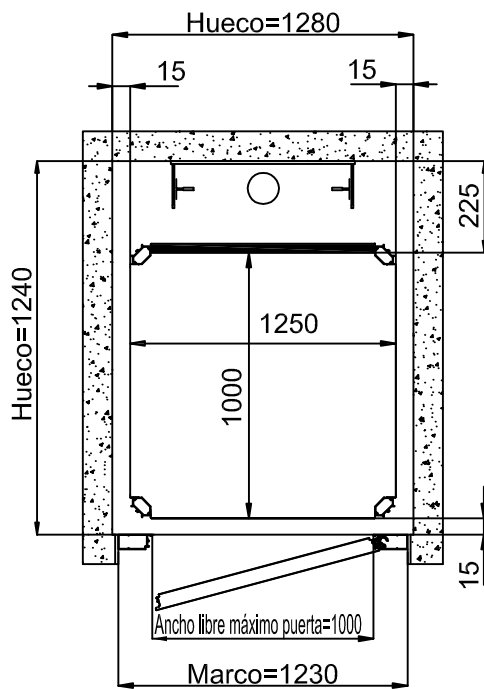

MEDIDAS PEANA

1250x1000

ESPACIO

PISABLE 1250x1000

ACCESO FRONTAL PUERTA DE MIRILLA

HUECO DE OBRA

ACCESO FRONTAL PUERTA ALLUMINIO

ESTRUCTURA

MEDIDAS EN MM

MEDIDAS PEANA
1250x1000
ESPACIO
PISABLE 1250x1000

ACCESO LATERAL PUERTA DE MIRILLA HUECO DE OBRA

ACCESO LATERAL PUERTA ALLUMINIO ESTRUCTURA

MEDIDAS EN MM

MEDIDAS PEANA

1250x1000

ESPACIO

PISABLE 1190x1000

ACCESO FRONTAL PUERTA DE MIRILLA

HUECO DE OBRA

ACCESO FRONTAL PUERTA ALLUMINIO

ESTRUCTURA

MEDIDAS EN MM

MEDIDAS PEANA
1250x1000
ESPACIO
PISABLE 1220x970

ACCESO LATERAL PUERTA DE MIRILLA HUECO DE OBRA

ACCESO LATERAL PUERTA ALLUMINIO ESTRUCTURA

MEDIDAS EN MM

MEDIDAS PEANA

1400x1100

ESPACIO

PISABLE 1400x1100

ACCESO FRONTAL PUERTA DE MIRILLA

HUECO DE OBRA