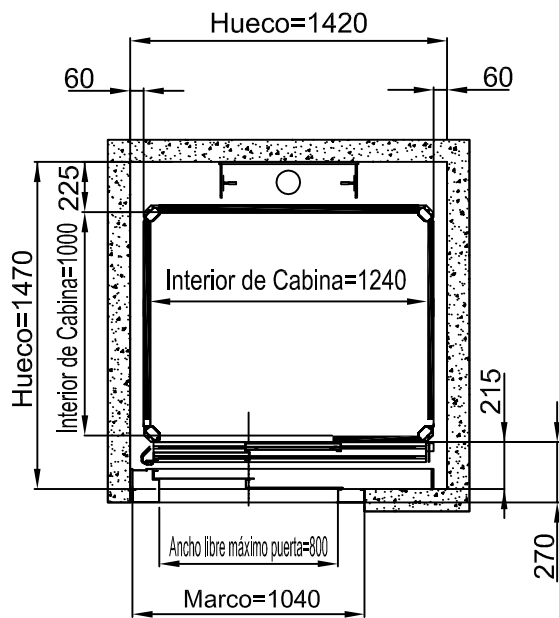

MEDIDAS PEANA

1400x1100

ESPACIO

PISABLE 1340x1100

ACCESO FRONTAL PUERTA DE MIRILLA

HUECO DE OBRA

ACCESO FRONTAL PUERTA ALLUMINIO

ESTRUCTURA

MEDIDAS EN MM

MEDIDAS PEANA

1400x1100

ESPACIO

PISABLE 1370x1070

ACCESO LATERAL PUERTA DE MIRILLA

HUECO DE OBRA

ACCESO LATERAL PUERTA ALLUMINIO

ESTRUCTURA

MEDIDAS EN MM

MEDIDAS PEANA

1300x1030

PUERTA TELESCÓPICA 800 mm

ESPACIO

PISABLE 1240x1000

HUECO DE OBRA

ACCESO LATERAL

ACCESOS A 180 GRADOS

ACCESO FRONTAL PUERTA LATERAL DERECHA - IZQUIERDA

MEDIDAS EN MM

MEDIDAS PEANA

1300x1030

PUERTA TELESCÓPICA 800 mm

ESPACIO