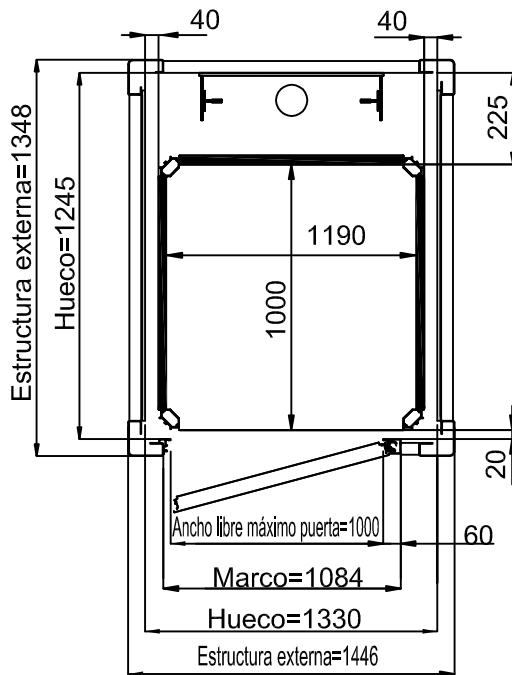

MEDIDAS EN MM

MEDIDAS PEANA
1250x1000
ESPACIO
PISABLE 1250x1000

ACCESO LATERAL PUERTA DE MIRILLA HUECO DE OBRA

ACCESO LATERAL PUERTA ALLUMINIO ESTRUCTURA

MEDIDAS EN MM

MEDIDAS PEANA

1250x1000

ESPACIO

PISABLE 1190x1000

ACCESO FRONTAL PUERTA DE MIRILLA

HUECO DE OBRA

ACCESO FRONTAL PUERTA ALLUMINIO

ESTRUCTURA

MEDIDAS EN MM

MEDIDAS PEANA
1250x1000
ESPACIO
PISABLE 1220x970

ACCESO LATERAL PUERTA DE MIRILLA HUECO DE OBRA

ACCESO LATERAL PUERTA ALLUMINIO ESTRUCTURA

MEDIDAS EN MM

MEDIDAS PEANA

1400x1100

ESPACIO

PISABLE 1400x1100

ACCESO FRONTAL PUERTA DE MIRILLA

HUECO DE OBRA

ACCESO FRONTAL PUERTA ALLUMINIO

ESTRUCTURA

MEDIDAS EN MM

MEDIDAS PEANA
1400x1100
ESPACIO
PISABLE 1400x1100

ACCESO LATERAL PUERTA DE MIRILLA HUECO DE OBRA

ACCESO LATERAL PUERTA ALLUMINIO ESTRUCTURA

MEDIDAS EN MM