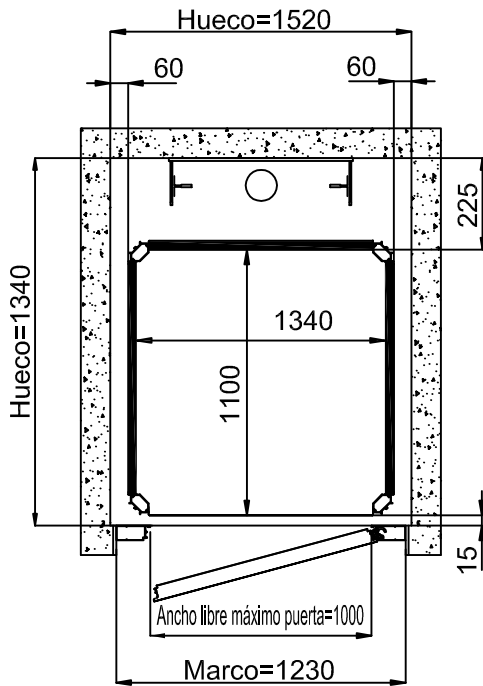

ACCESO FRONTAL PUERTA ALLUMINIO

ESTRUCTURA

MEDIDAS EN MM

MEDIDAS PEANA
1400x1100
ESPACIO
PISABLE 1400x1100

ACCESO LATERAL PUERTA DE MIRILLA HUECO DE OBRA

ACCESO LATERAL PUERTA ALLUMINIO ESTRUCTURA

MEDIDAS EN MM

MEDIDAS PEANA

1400x1100

ESPACIO

PISABLE 1340x1100

ACCESO FRONTAL PUERTA DE MIRILLA

HUECO DE OBRA

ACCESO FRONTAL PUERTA ALLUMINIO

ESTRUCTURA

MEDIDAS EN MM

MEDIDAS PEANA

1400x1100

ESPACIO

PISABLE 1370x1070

ACCESO LATERAL PUERTA DE MIRILLA

HUECO DE OBRA

ACCESO LATERAL PUERTA ALLUMINIO

ESTRUCTURA

MEDIDAS EN MM

MEDIDAS PEANA

1300x1030

PUERTA TELESCÓPICA 800 mm

ESPACIO

PISABLE 1240x1000

HUECO DE OBRA