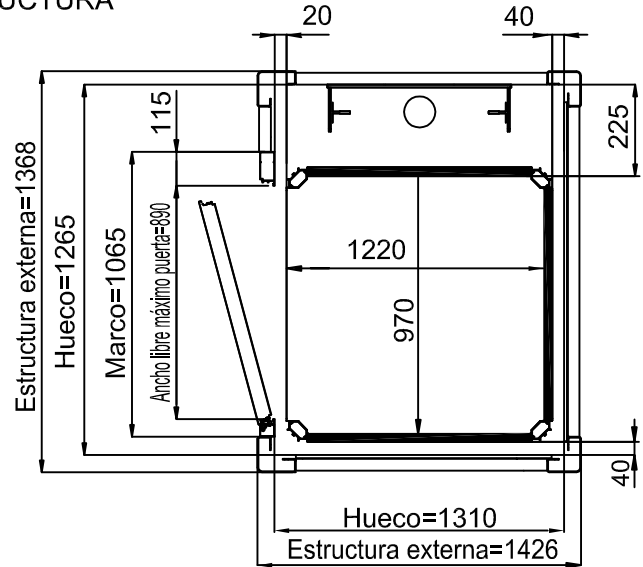

MEDIDAS EN MM

MEDIDAS PEANA
1250x1000
ESPACIO
PISABLE 1250x1000

ACCESO LATERAL PUERTA DE MIRILLA HUECO DE OBRA

ACCESO LATERAL PUERTA ALLUMINIO ESTRUCTURA

MEDIDAS EN MM

MEDIDAS PEANA

1250x1000

ESPACIO

PISABLE 1190x1000

ACCESO FRONTAL PUERTA DE MIRILLA

HUECO DE OBRA

ACCESO FRONTAL PUERTA ALLUMINIO

ESTRUCTURA

MEDIDAS EN MM

MEDIDAS PEANA
1250x1000
ESPACIO
PISABLE 1220x970

ACCESO LATERAL PUERTA DE MIRILLA HUECO DE OBRA

ACCESO LATERAL PUERTA ALLUMINIO ESTRUCTURA

MEDIDAS EN MM

MEDIDAS PEANA

1400x1100

ESPACIO

PISABLE 1400x1100

ACCESO FRONTAL PUERTA DE MIRILLA

HUECO DE OBRA

ACCESO FRONTAL PUERTA ALLUMINIO

ESTRUCTURA

MEDIDAS EN MM

MEDIDAS PEANA
1400x1100
ESPACIO
PISABLE 1400x1100

ACCESO LATERAL PUERTA DE MIRILLA HUECO DE OBRA

ACCESO LATERAL PUERTA ALLUMINIO ESTRUCTURA

MEDIDAS EN MM