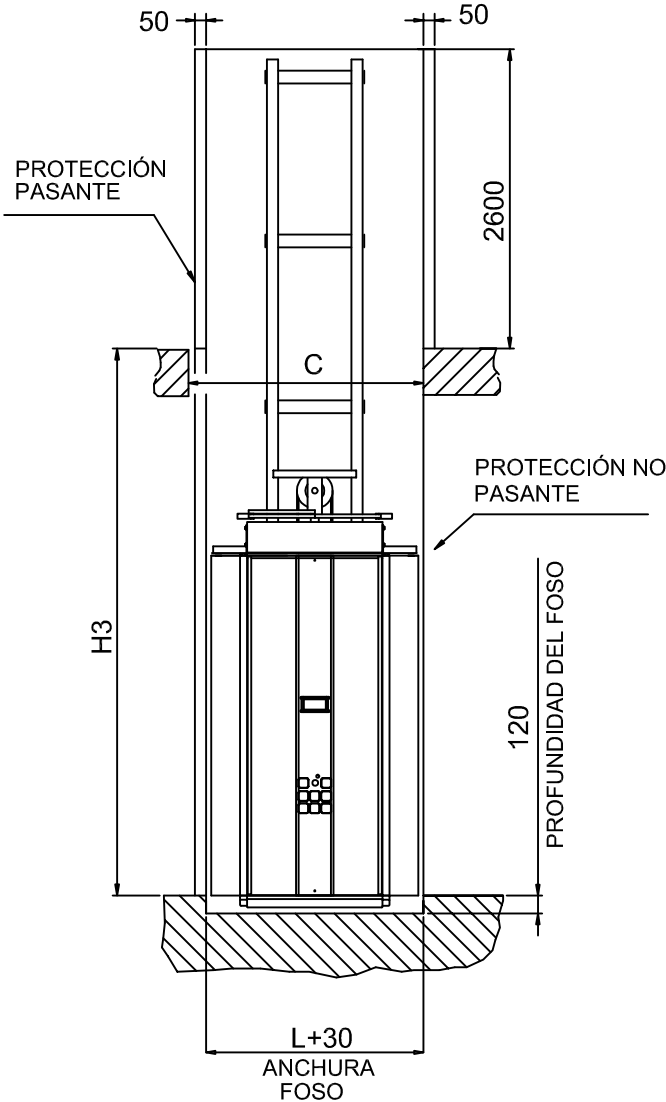

ACCESO FRONTAL

MEDIDAS EN MM

VISTA SUPERIOR ELEVADORES
(HUECO EN ALBAÑILERÍA)

DIMENSIONES PLATAFORMAS DE SERIE

		L (Anchura)	P(Prof. unidad)			L (Anchura)	P(Prof. unidad)
		1250	1000				
		1400	1100				
		1460	1170				
		1300	1030				
LP	P-110 (SIN MANDOS)			S = 150	(PUERTA ALUMINIO)		
LPF	L-140 (SIN MANDOS)			S = 140	(PUERTA CONTRACHAPADA CON MANDOS LADO GUÍA)		
PS1=LS1	60			S = 170	(PUERTA CONTRACHAPADA CON BISAGRAS LADO GUÍA)		

TIPOS DE PUERTAS

PUERTA DE MIRILLA

LN	LE
600	830
650	880
700	930
750	980
800	1030
860	1090
900	1130
950	1180
1000	1230

PUERTA PANORÁMICA DE CHAPA

LN	LE
800	1030
860	1090
900	1130

LN = ANCHO LIBRE

PUERTA PANORÁMICA DE ALUMINIO

LN	LE
600	830
650	880
700	930
750	980
800	1030
860	1090
900	1130
950	1180
1000	1230

PUERTA DE DOBLE HOJA PANORÁMICA

LN	LE
750	1030
800	1080
860	1130
900	1180
950	1230

PUERTA TELESCÓPICA

VISTA FRONTAL Y LATERAL ELEVADOR
(CON PROTECCIONES)

VISTA CON VARIABLES EN ANCHURA Y ALTURA

VISTA CON VARIABLES EN PROFUNDIDAD

LAS PAREDES SIEMPRE ESTÁN PRESENTES CON PUERTA EN LA CABINA

DIMENSIONES CON PUERTA EN LA CABINA DE SERIE

C Anchura hueco	CON PROTECCIONES NO PASANTES O HUECO EN ALBAÑILERÍA	**	L+120
	CON UNA PROTECCIÓN PASANTE		L+180
	CON DOS PROTECCIONES PASANTES		L+240
C Profundidad hueco	CON PROTECCIONES NO PASANTES O HUECO EN ALBAÑILERÍA	**	P+340
	CON PROTECCIONES PASANTES		P+400