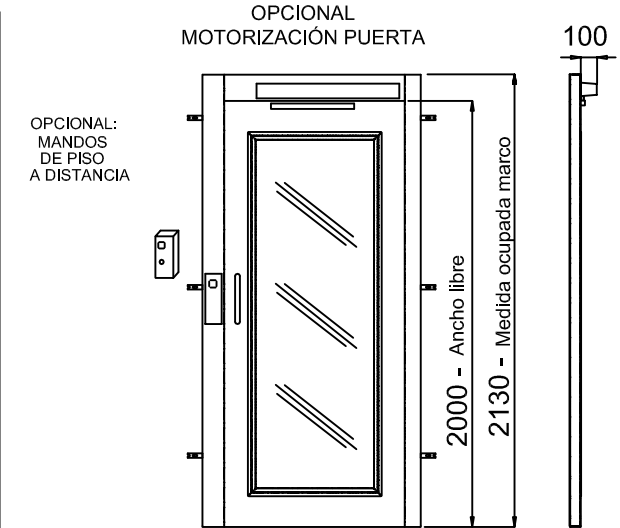

MEDIDAS EN MM

MEDIDAS PEANA

1460x1170

PUERTA TELESCÓPICA 900 mm

ESPACIO

PISABLE 1400x1140

HUECO DE OBRA

ESTRUCTURA

ACCESO FRONTAL

MEDIDAS EN MM

VISTA SUPERIOR ELEVADORES
(HUECO EN ALBAÑILERÍA)

DIMENSIONES PLATAFORMAS DE SERIE

		L (Anchura)	P(Prof. unidad)			L (Anchura)	P(Prof. unidad)
		1250	1000				
		1400	1100				
		1460	1170				
		1300	1030				
LP	P-110 (SIN MANDOS)			S = 150	(PUERTA ALUMINIO)		
LPF	L-140 (SIN MANDOS)			S = 140	(PUERTA CONTRACHAPADA CON MANDOS LADO GUÍA)		
PS1=LS1	60			S = 170	(PUERTA CONTRACHAPADA CON BISAGRAS LADO GUÍA)		

TIPOS DE PUERTAS

PUERTA DE MIRILLA

LN	LE
600	830
650	880
700	930
750	980
800	1030
860	1090
900	1130
950	1180
1000	1230

PUERTA PANORÁMICA DE CHAPA

LN	LE
800	1030
860	1090
900	1130

LN = ANCHO LIBRE

PUERTA PANORÁMICA DE ALUMINIO