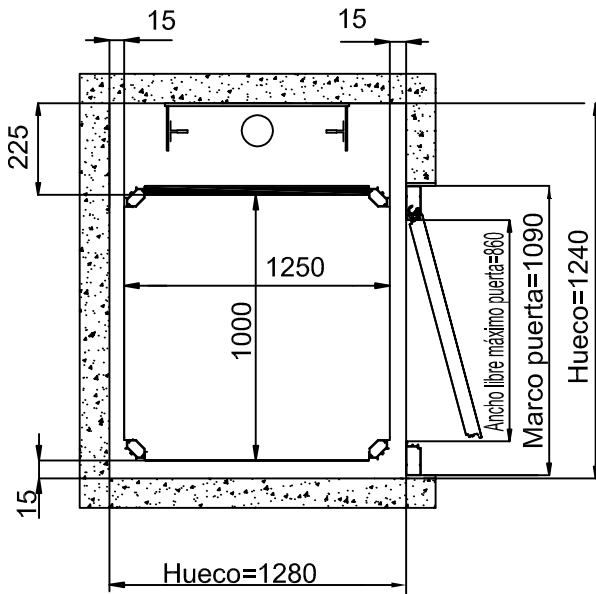

MEDIDAS PEANA

1250x1000

ESPACIO

PISABLE 1250x1000

ACCESO FRONTAL PUERTA DE MIRILLA

HUECO DE OBRA

ACCESO FRONTAL PUERTA ALLUMINIO

ESTRUCTURA

MEDIDAS EN MM

MEDIDAS PEANA
1250x1000
ESPACIO
PISABLE 1250x1000

ACCESO LATERAL PUERTA DE MIRILLA HUECO DE OBRA

ACCESO LATERAL PUERTA ALLUMINIO ESTRUCTURA

MEDIDAS EN MM

MEDIDAS PEANA

1250x1000

ESPACIO

PISABLE 1190x1000

ACCESO FRONTAL PUERTA DE MIRILLA

HUECO DE OBRA

ACCESO FRONTAL PUERTA ALLUMINIO

ESTRUCTURA

MEDIDAS EN MM

MEDIDAS PEANA
1250x1000
ESPACIO
PISABLE 1220x970

ACCESO LATERAL PUERTA DE MIRILLA HUECO DE OBRA

ACCESO LATERAL PUERTA ALLUMINIO ESTRUCTURA

MEDIDAS EN MM

MEDIDAS PEANA

1400x1100

ESPACIO

PISABLE 1400x1100

ACCESO FRONTAL PUERTA DE MIRILLA

HUECO DE OBRA