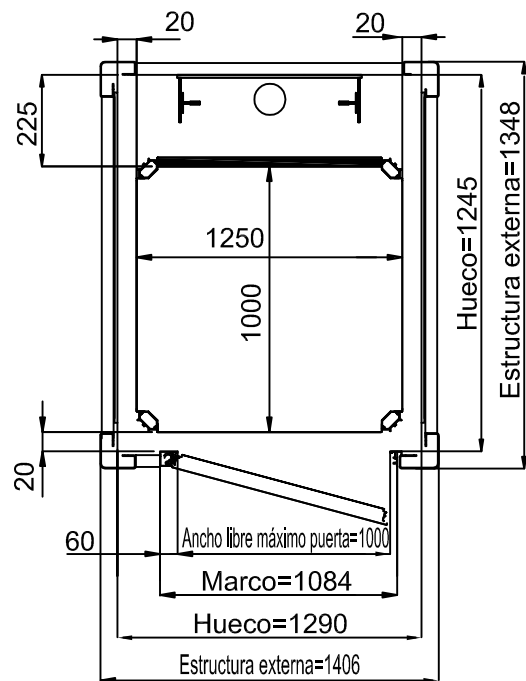

MEDIDAS PEANA

1250x1000

ESPACIO

PISABLE 1250x1000

ACCESO FRONTAL PUERTA DE MIRILLA

HUECO DE OBRA

ACCESO FRONTAL PUERTA ALLUMINIO

ESTRUCTURA

MEDIDAS EN MM

MEDIDAS PEANA
1250x1000
ESPACIO
PISABLE 1250x1000

ACCESO LATERAL PUERTA DE MIRILLA HUECO DE OBRA

ACCESO LATERAL PUERTA ALLUMINIO ESTRUCTURA

MEDIDAS EN MM

MEDIDAS PEANA

1250x1000

ESPACIO

PISABLE 1190x1000

ACCESO FRONTAL PUERTA DE MIRILLA

HUECO DE OBRA

ACCESO FRONTAL PUERTA ALLUMINIO

ESTRUCTURA

MEDIDAS EN MM

MEDIDAS PEANA
1250x1000
ESPACIO
PISABLE 1220x970

ACCESO LATERAL PUERTA DE MIRILLA HUECO DE OBRA

ACCESO LATERAL PUERTA ALLUMINIO ESTRUCTURA

MEDIDAS EN MM

MEDIDAS PEANA

1400x1100

ESPACIO

PISABLE 1400x1100

ACCESO FRONTAL PUERTA DE MIRILLA

HUECO DE OBRA