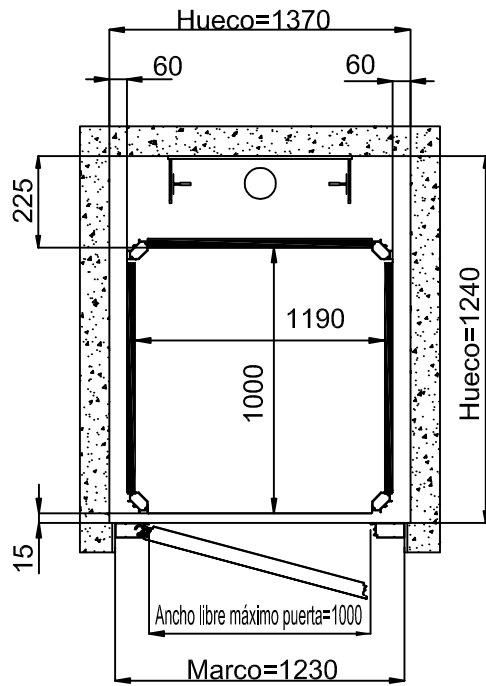

MEDIDAS PEANA

1250x1000

ESPACIO

PISABLE 1250x1000

ACCESO FRONTAL PUERTA DE MIRILLA

HUECO DE OBRA

ACCESO FRONTAL PUERTA ALLUMINIO

ESTRUCTURA

MEDIDAS EN MM

MEDIDAS PEANA
1250x1000
ESPACIO
PISABLE 1250x1000

ACCESO LATERAL PUERTA DE MIRILLA HUECO DE OBRA

ACCESO LATERAL PUERTA ALLUMINIO ESTRUCTURA

MEDIDAS EN MM

MEDIDAS PEANA

1250x1000

ESPACIO

PISABLE 1190x1000

ACCESO FRONTAL PUERTA DE MIRILLA

HUECO DE OBRA

ACCESO FRONTAL PUERTA ALLUMINIO

ESTRUCTURA

MEDIDAS EN MM

MEDIDAS PEANA
1250x1000
ESPACIO
PISABLE 1220x970

ACCESO LATERAL PUERTA DE MIRILLA HUECO DE OBRA

ACCESO LATERAL PUERTA ALLUMINIO ESTRUCTURA

MEDIDAS EN MM

MEDIDAS PEANA

1400x1100

ESPACIO

PISABLE 1400x1100

ACCESO FRONTAL PUERTA DE MIRILLA

HUECO DE OBRA