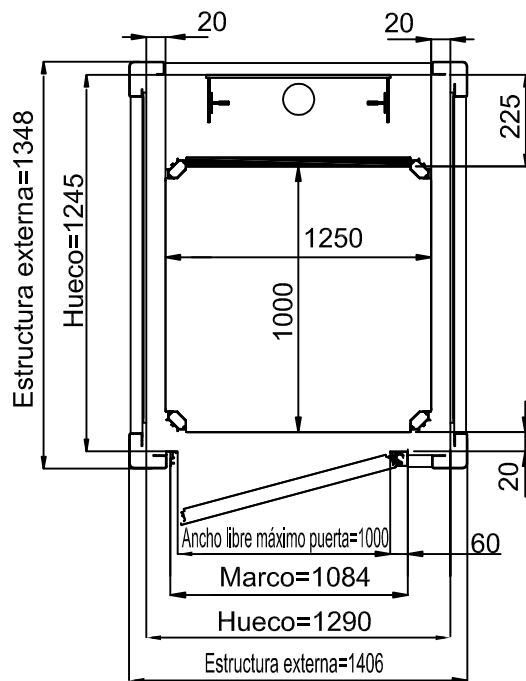

MEDIDAS PEANA

1250x1000

ESPACIO

PISABLE 1250x1000

ACCESO FRONTAL PUERTA DE MIRILLA

HUECO DE OBRA

ACCESO FRONTAL PUERTA ALLUMINIO

ESTRUCTURA

MEDIDAS EN MM

MEDIDAS PEANA
1250x1000
ESPACIO
PISABLE 1250x1000

ACCESO LATERAL PUERTA DE MIRILLA HUECO DE OBRA

ACCESO LATERAL PUERTA ALLUMINIO ESTRUCTURA

MEDIDAS EN MM

MEDIDAS PEANA

1250x1000

ESPACIO

PISABLE 1190x1000

ACCESO FRONTAL PUERTA DE MIRILLA

HUECO DE OBRA

ACCESO FRONTAL PUERTA ALLUMINIO

ESTRUCTURA

MEDIDAS EN MM

MEDIDAS PEANA
1250x1000
ESPACIO
PISABLE 1220x970

ACCESO LATERAL PUERTA DE MIRILLA HUECO DE OBRA

ACCESO LATERAL PUERTA ALLUMINIO ESTRUCTURA

MEDIDAS EN MM

MEDIDAS PEANA

1400x1100

ESPACIO

PISABLE 1400x1100

ACCESO FRONTAL PUERTA DE MIRILLA

HUECO DE OBRA