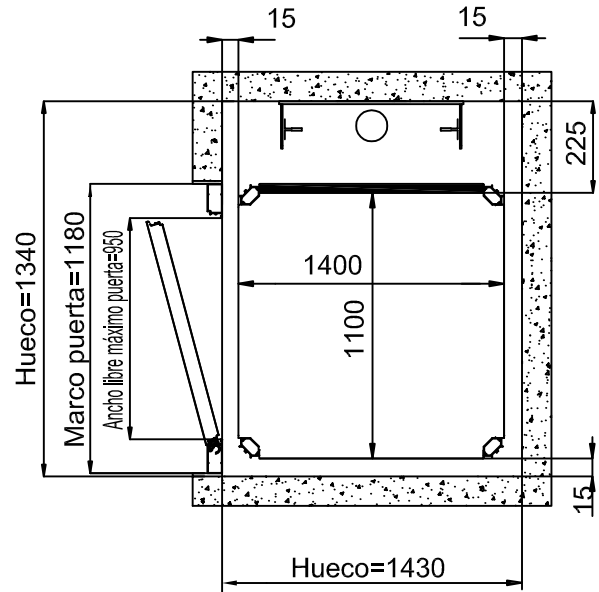

ACCESO LATERAL PUERTA ALLUMINIO ESTRUCTURA

MEDIDAS EN MM

MEDIDAS PEANA

1400x1100

ESPACIO

PISABLE 1400x1100

ACCESO FRONTAL PUERTA DE MIRILLA

HUECO DE OBRA

ACCESO FRONTAL PUERTA ALLUMINIO

ESTRUCTURA

MEDIDAS EN MM

MEDIDAS PEANA
1400x1100
ESPACIO
PISABLE 1400x1100

ACCESO LATERAL PUERTA DE MIRILLA HUECO DE OBRA

ACCESO LATERAL PUERTA ALLUMINIO ESTRUCTURA

MEDIDAS EN MM

MEDIDAS PEANA

1400x1100

ESPACIO

PISABLE 1340x1100

ACCESO FRONTAL PUERTA DE MIRILLA

HUECO DE OBRA

ACCESO FRONTAL PUERTA ALLUMINIO

ESTRUCTURA

MEDIDAS EN MM

MEDIDAS PEANA

1400x1100

ESPACIO

PISABLE 1370x1070

ACCESO LATERAL PUERTA DE MIRILLA

HUECO DE OBRA

ACCESO LATERAL PUERTA ALLUMINIO