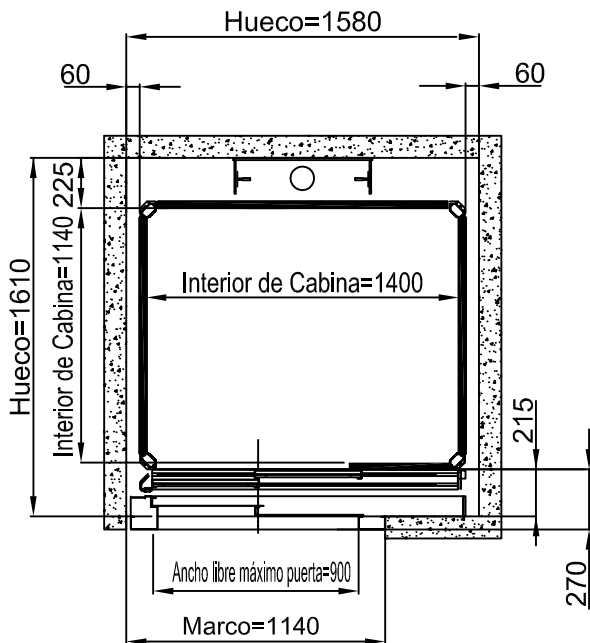

PISABLE 1240x1000

HUECO DE OBRA

ESTRUCTURA

ACCESO FRONTAL

MEDIDAS EN MM

MEDIDAS PEANA

1460x1170

PUERTA TELESCÓPICA 900 mm

ESPACIO

HUECO DE OBRA

PISABLE 1400x1140

ACCESO LATERAL

ACCESOS A 180 GRADOS

ACCESO FRONTAL PUERTA LATERAL DERECHA - IZQUIERDA

MEDIDAS EN MM

MEDIDAS PEANA

1460x1170

PUERTA TELESCÓPICA 900 mm

ESPACIO

PISABLE 1400x1140

ESTRUCTURA

ACCESO LATERAL

ACCESOS A 180 GRADOS

ACCESO FRONTAL PUERTA LATERAL DERECHA - IZQUIERDA

MEDIDAS EN MM

MEDIDAS PEANA

1460x1170

PUERTA TELESCÓPICA 900 mm

ESPACIO

PISABLE 1400x1140

HUECO DE OBRA

ESTRUCTURA