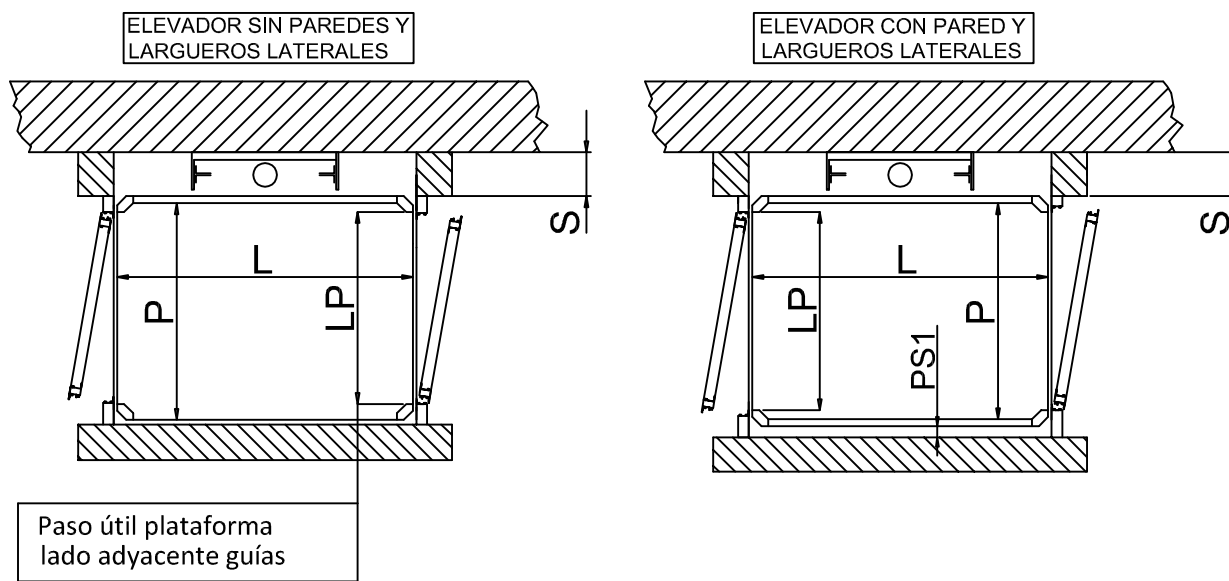

1460x1170

PUERTA TELESCÓPICA 900 mm

ESPACIO

PISABLE 1400x1140

ESTRUCTURA

ACCESO LATERAL

ACCESOS A 180 GRADOS

ACCESO FRONTAL PUERTA LATERAL DERECHA - IZQUIERDA

MEDIDAS EN MM

MEDIDAS PEANA

1460x1170

PUERTA TELESCÓPICA 900 mm

ESPACIO

PISABLE 1400x1140

HUECO DE OBRA

ESTRUCTURA

ACCESO FRONTAL

MEDIDAS EN MM

VISTA SUPERIOR ELEVADORES
(HUECO EN ALBAÑILERÍA)

DIMENSIONES PLATAFORMAS DE SERIE

		L (Anchura)	P(Prof. unidad)			L (Anchura)	P(Prof. unidad)
		1250	1000				
		1400	1100				
		1460	1170				
		1300	1030				
LP	P-110 (SIN MANDOS)			S = 150	(PUERTA ALUMINIO)		
LPF	L-140 (SIN MANDOS)			S = 140	(PUERTA CONTRACHAPADA CON MANDOS LADO GUÍA)		
PS1=LS1	60			S = 170	(PUERTA CONTRACHAPADA CON BISAGRAS LADO GUÍA)		