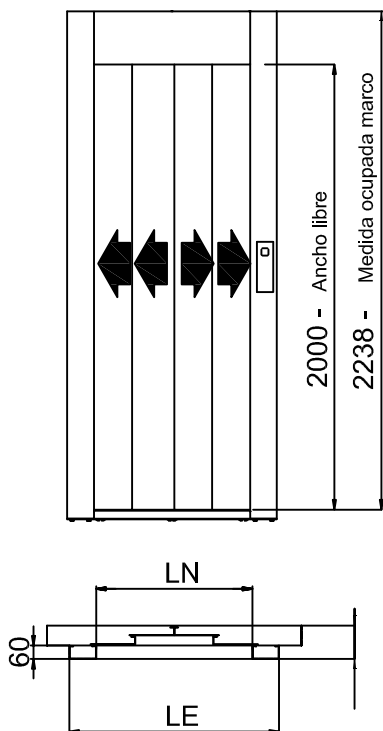

TIPOS DE PUERTAS TELESCÓPICAS

PUERTA TELESCÓPICA A 4 HOJAS ABERTURA CENTRAL

LN	LE
700	940
750	990
800	1040
900	1140