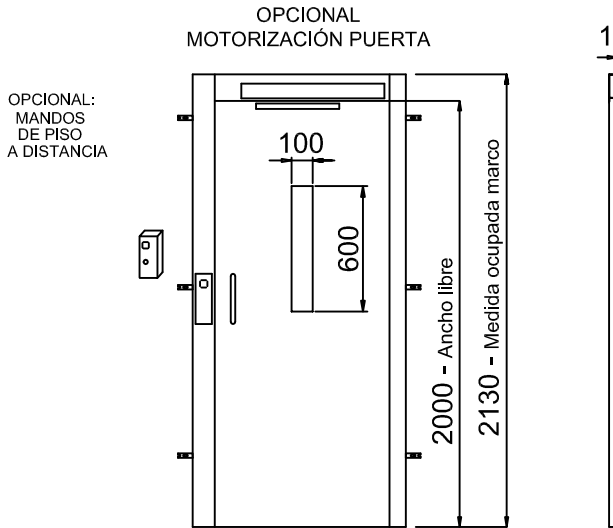

MEDIDAS EN MM

MEDIDAS PEANA

1460x1170

PUERTA TELESCÓPICA 900 mm

ESPACIO

PISABLE 1400x1140

HUECO DE OBRA

ESTRUCTURA

ACCESO FRONTAL

MEDIDAS EN MM

VISTA SUPERIOR ELEVADORES
(HUECO EN ALBAÑILERÍA)

DIMENSIONES PLATAFORMAS DE SERIE

		L (Anchura)	P(Prof. unidad)			L (Anchura)	P(Prof. unidad)
		1250	1000				
		1400	1100				
		1460	1170				
		1300	1030				
LP	P-110 (SIN MANDOS)			S = 150	(PUERTA ALUMINIO)		
LPF	L-140 (SIN MANDOS)			S = 140	(PUERTA CONTRACHAPADA CON MANDOS LADO GUÍA)		
PS1=LS1	60			S = 170	(PUERTA CONTRACHAPADA CON BISAGRAS LADO GUÍA)		

TIPOS DE PUERTAS

PUERTA DE MIRILLA

LN	LE
600	830
650	880
700	930
750	980
800	1030
860	1090
900	1130
950	1180
1000	1230

PUERTA PANORÁMICA DE CHAPA

LN	LE
800	1030
860	1090
900	1130

LN = ANCHO LIBRE

PUERTA PANORÁMICA DE ALUMINIO