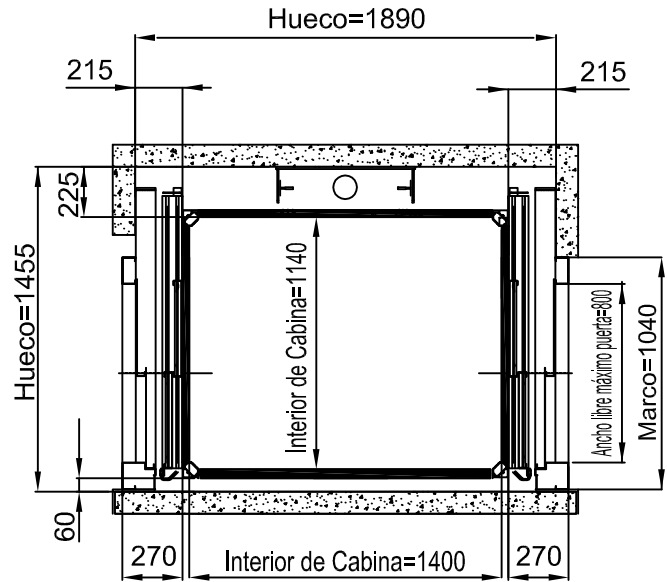

PISABLE 1240x1000

HUECO DE OBRA

ESTRUCTURA

ACCESO FRONTAL

MEDIDAS EN MM

MEDIDAS PEANA

1460x1170

PUERTA TELESCÓPICA 900 mm

ESPACIO

HUECO DE OBRA

PISABLE 1400x1140

ACCESO LATERAL

ACCESOS A 180 GRADOS

ACCESO FRONTAL PUERTA LATERAL DERECHA - IZQUIERDA

MEDIDAS EN MM

MEDIDAS PEANA

1460x1170

PUERTA TELESCÓPICA 900 mm

ESPACIO

PISABLE 1400x1140

ESTRUCTURA

ACCESO LATERAL

ACCESOS A 180 GRADOS

ACCESO FRONTAL PUERTA LATERAL DERECHA - IZQUIERDA

MEDIDAS EN MM

MEDIDAS PEANA

1460x1170

PUERTA TELESCÓPICA 900 mm

ESPACIO

PISABLE 1400x1140

HUECO DE OBRA

ESTRUCTURA