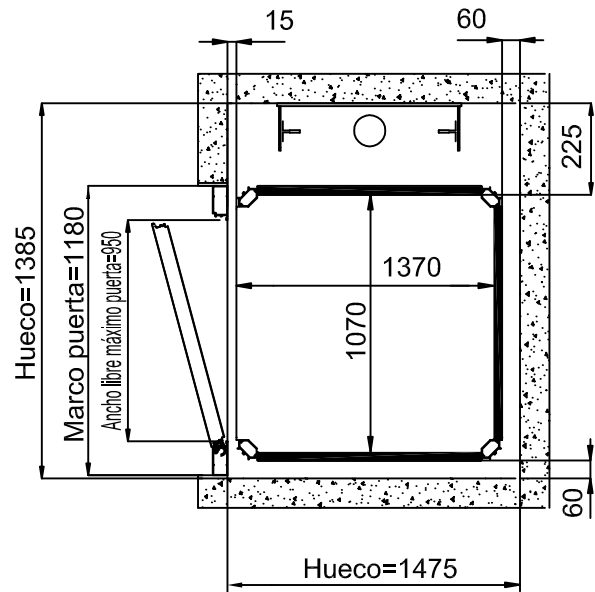

MEDIDAS PEANA

1400x1100

ESPACIO

PISABLE 1340x1100

ACCESO FRONTAL PUERTA DE MIRILLA

HUECO DE OBRA

ACCESO FRONTAL PUERTA ALLUMINIO

ESTRUCTURA

MEDIDAS EN MM

MEDIDAS PEANA

1400x1100

ESPACIO

PISABLE 1370x1070

ACCESO LATERAL PUERTA DE MIRILLA

HUECO DE OBRA

ACCESO LATERAL PUERTA ALLUMINIO

ESTRUCTURA

MEDIDAS EN MM

MEDIDAS PEANA

1300x1030

PUERTA TELESCÓPICA 800 mm

ESPACIO

PISABLE 1240x1000

HUECO DE OBRA

ACCESO LATERAL

ACCESOS A 180 GRADOS

ACCESO FRONTAL PUERTA LATERAL DERECHA - IZQUIERDA

MEDIDAS EN MM

MEDIDAS PEANA

1300x1030

PUERTA TELESCÓPICA 800 mm

ESPACIO