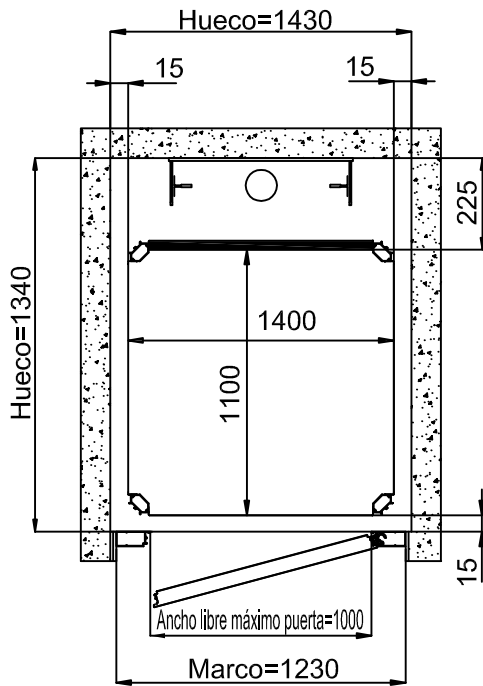

MEDIDAS EN MM

MEDIDAS PEANA
1250x1000
ESPACIO
PISABLE 1250x1000

ACCESO LATERAL PUERTA DE MIRILLA HUECO DE OBRA

ACCESO LATERAL PUERTA ALLUMINIO ESTRUCTURA

MEDIDAS EN MM

MEDIDAS PEANA

1250x1000

ESPACIO

ACCESO LATERAL PUERTA ALLUMINIO ESTRUCTURA

MEDIDAS EN MM

MEDIDAS PEANA

1400x1100

ESPACIO

PISABLE 1400x1100

ACCESO FRONTAL PUERTA DE MIRILLA

HUECO DE OBRA

ACCESO FRONTAL PUERTA ALLUMINIO

ESTRUCTURA

MEDIDAS EN MM

MEDIDAS PEANA
1400x1100
ESPACIO
PISABLE 1400x1100

ACCESO LATERAL PUERTA DE MIRILLA HUECO DE OBRA

ACCESO LATERAL PUERTA ALLUMINIO ESTRUCTURA

MEDIDAS EN MM

MEDIDAS PEANA

1400x1100

ESPACIO

PISABLE 1340x1100

ACCESO FRONTAL PUERTA DE MIRILLA

HUECO DE OBRA

ACCESO FRONTAL PUERTA ALLUMINIO

ESTRUCTURA