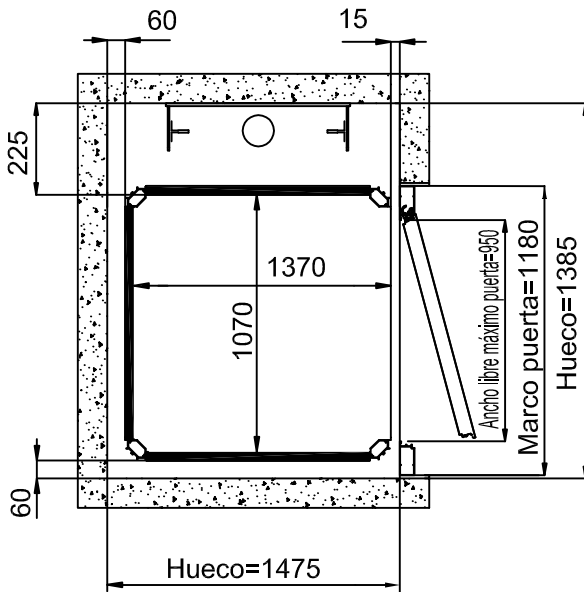

MEDIDAS PEANA

1400x1100

ESPACIO

PISABLE 1340x1100

ACCESO FRONTAL PUERTA DE MIRILLA

HUECO DE OBRA

ACCESO FRONTAL PUERTA ALLUMINIO

ESTRUCTURA

MEDIDAS EN MM

MEDIDAS PEANA

1400x1100

ESPACIO

PISABLE 1370x1070

ACCESO LATERAL PUERTA DE MIRILLA

HUECO DE OBRA

ACCESO LATERAL PUERTA ALLUMINIO

ESTRUCTURA

MEDIDAS EN MM

MEDIDAS PEANA

1300x1030

PUERTA TELESCÓPICA 800 mm

ESPACIO

PISABLE 1240x1000

HUECO DE OBRA

ACCESO LATERAL

ACCESOS A 180 GRADOS

ACCESO FRONTAL PUERTA LATERAL DERECHA - IZQUIERDA

MEDIDAS EN MM

MEDIDAS PEANA

1300x1030

PUERTA TELESCÓPICA 800 mm

ESPACIO