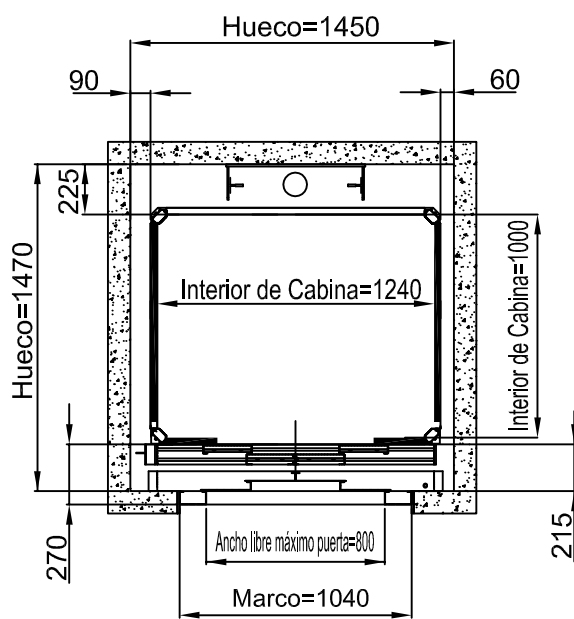

ESTRUCTURA

MEDIDAS EN MM

MEDIDAS PEANA

1300x1030

PUERTA TELESCÓPICA 800 mm

ESPACIO

PISABLE 1240x1000

HUECO DE OBRA

ACCESO LATERAL

ACCESOS A 180 GRADOS

ACCESO FRONTAL PUERTA LATERAL DERECHA - IZQUIERDA

MEDIDAS EN MM

MEDIDAS PEANA

1300x1030

PUERTA TELESCÓPICA 800 mm

ESPACIO

PISABLE 1240x1000

HUECO DE OBRA

ESTRUCTURA

ACCESO FRONTAL

MEDIDAS EN MM

MEDIDAS PEANA

1460x1170

PUERTA TELESCÓPICA 900 mm

ESPACIO

HUECO DE OBRA

PISABLE 1400x1140

ACCESO LATERAL

ACCESOS A 180 GRADOS

ACCESO FRONTAL PUERTA LATERAL DERECHA - IZQUIERDA

MEDIDAS EN MM

MEDIDAS PEANA