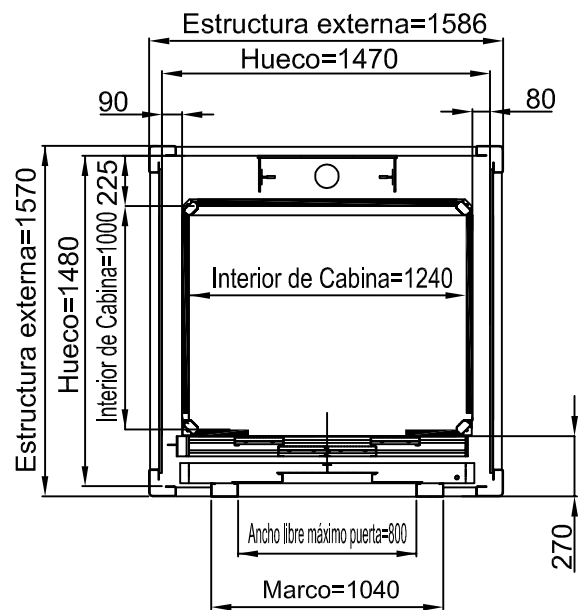

ESTRUCTURA

MEDIDAS EN MM

MEDIDAS PEANA

1300x1030

PUERTA TELESCÓPICA 800 mm

ESPACIO

PISABLE 1240x1000

HUECO DE OBRA

ACCESO LATERAL

ACCESOS A 180 GRADOS

ACCESO FRONTAL PUERTA LATERAL DERECHA - IZQUIERDA

MEDIDAS EN MM

MEDIDAS PEANA

1300x1030

PUERTA TELESCÓPICA 800 mm

ESPACIO

PISABLE 1240x1000

HUECO DE OBRA

ESTRUCTURA

ACCESO FRONTAL

MEDIDAS EN MM

MEDIDAS PEANA

1460x1170

PUERTA TELESCÓPICA 900 mm

ESPACIO

HUECO DE OBRA

PISABLE 1400x1140

ACCESO LATERAL

ACCESOS A 180 GRADOS

ACCESO FRONTAL PUERTA LATERAL DERECHA - IZQUIERDA

MEDIDAS EN MM

MEDIDAS PEANA