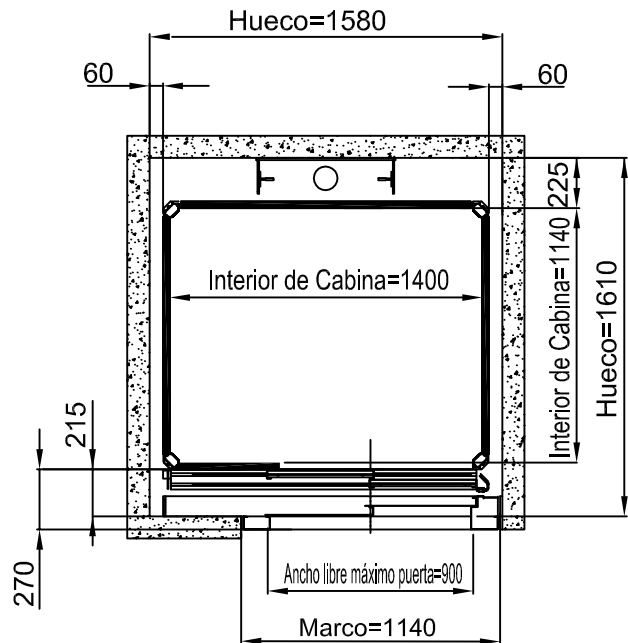

PISABLE 1240x1000

HUECO DE OBRA

ESTRUCTURA

ACCESO FRONTAL

MEDIDAS EN MM

MEDIDAS PEANA

1460x1170

PUERTA TELESCÓPICA 900 mm

ESPACIO

HUECO DE OBRA

PISABLE 1400x1140

ACCESO LATERAL

ACCESOS A 180 GRADOS

ACCESO FRONTAL PUERTA LATERAL DERECHA - IZQUIERDA

MEDIDAS EN MM

MEDIDAS PEANA

1460x1170

PUERTA TELESCÓPICA 900 mm

ESPACIO

PISABLE 1400x1140

ESTRUCTURA

ACCESO LATERAL

ACCESOS A 180 GRADOS

ACCESO FRONTAL PUERTA LATERAL DERECHA - IZQUIERDA

MEDIDAS EN MM

MEDIDAS PEANA

1460x1170

PUERTA TELESCÓPICA 900 mm

ESPACIO

PISABLE 1400x1140

HUECO DE OBRA

ESTRUCTURA