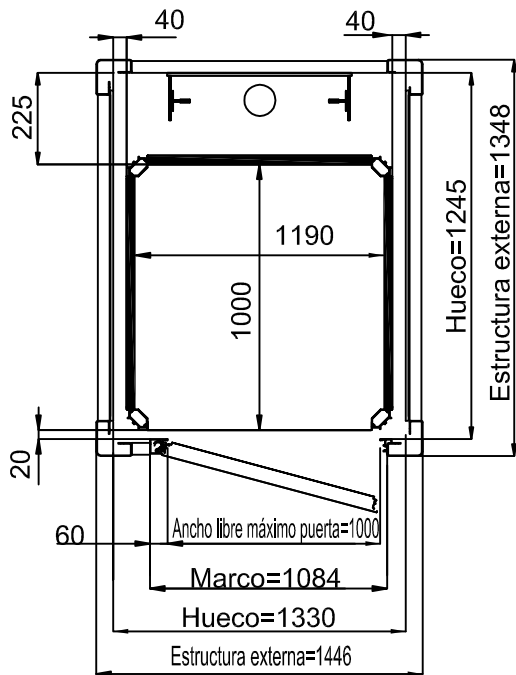

MEDIDAS EN MM

MEDIDAS PEANA
1250x1000
ESPACIO
PISABLE 1250x1000

ACCESO LATERAL PUERTA DE MIRILLA HUECO DE OBRA

ACCESO LATERAL PUERTA ALLUMINIO ESTRUCTURA

MEDIDAS EN MM

MEDIDAS PEANA

1250x1000

ESPACIO

PISABLE 1190x1000

ACCESO FRONTAL PUERTA DE MIRILLA

HUECO DE OBRA

ACCESO FRONTAL PUERTA ALLUMINIO

ESTRUCTURA

MEDIDAS EN MM

MEDIDAS PEANA
1250x1000
ESPACIO
PISABLE 1220x970

ACCESO LATERAL PUERTA DE MIRILLA HUECO DE OBRA

ACCESO LATERAL PUERTA ALLUMINIO ESTRUCTURA

MEDIDAS EN MM

MEDIDAS PEANA

1400x1100

ESPACIO

PISABLE 1400x1100

ACCESO FRONTAL PUERTA DE MIRILLA

HUECO DE OBRA

ACCESO FRONTAL PUERTA ALLUMINIO

ESTRUCTURA

MEDIDAS EN MM

MEDIDAS PEANA
1400x1100
ESPACIO
PISABLE 1400x1100

ACCESO LATERAL PUERTA DE MIRILLA HUECO DE OBRA

ACCESO LATERAL PUERTA ALLUMINIO ESTRUCTURA

MEDIDAS EN MM