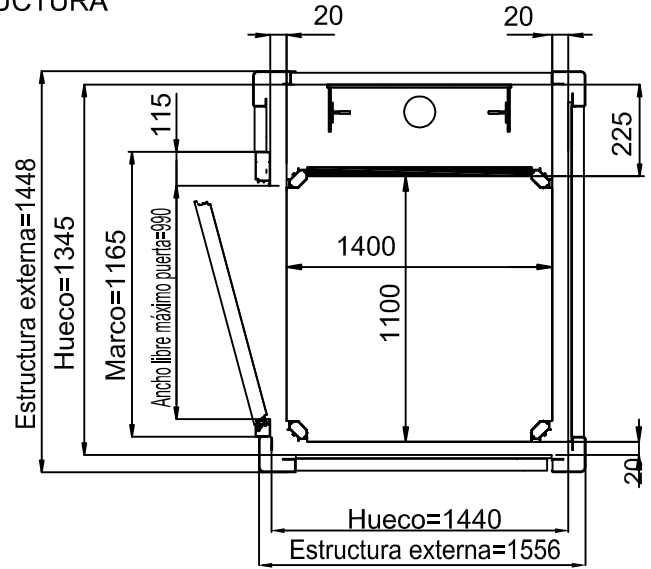

ACCESO LATERAL PUERTA ALLUMINIO ESTRUCTURA

MEDIDAS EN MM

MEDIDAS PEANA

1400x1100

ESPACIO

PISABLE 1400x1100

ACCESO FRONTAL PUERTA DE MIRILLA

HUECO DE OBRA

ACCESO FRONTAL PUERTA ALLUMINIO

ESTRUCTURA

MEDIDAS EN MM

MEDIDAS PEANA
1400x1100
ESPACIO
PISABLE 1400x1100

ACCESO LATERAL PUERTA DE MIRILLA HUECO DE OBRA

ACCESO LATERAL PUERTA ALLUMINIO ESTRUCTURA

MEDIDAS EN MM

MEDIDAS PEANA

1400x1100

ESPACIO

PISABLE 1340x1100

ACCESO FRONTAL PUERTA DE MIRILLA

HUECO DE OBRA

ACCESO FRONTAL PUERTA ALLUMINIO

ESTRUCTURA

MEDIDAS EN MM

MEDIDAS PEANA

1400x1100

ESPACIO

PISABLE 1370x1070

ACCESO LATERAL PUERTA DE MIRILLA

HUECO DE OBRA

ACCESO LATERAL PUERTA ALLUMINIO