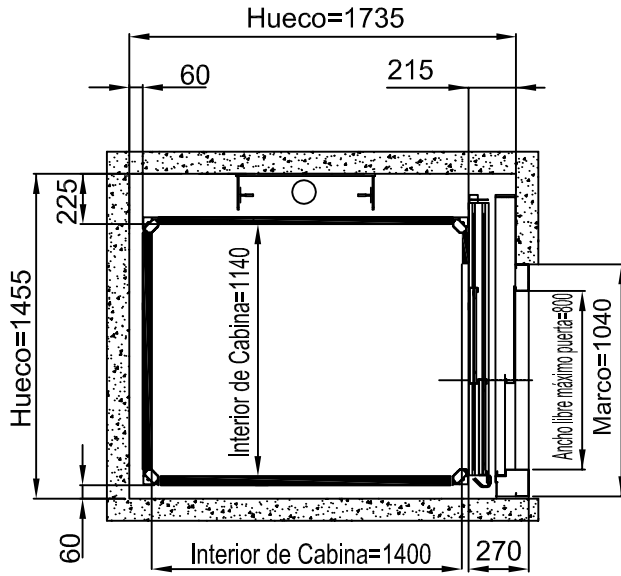

MEDIDAS EN MM

MEDIDAS PEANA

1400x1100

ESPACIO

PISABLE 1370x1070

ACCESO LATERAL PUERTA DE MIRILLA

HUECO DE OBRA

ACCESO LATERAL PUERTA ALLUMINIO

ACCESO LATERAL

ACCESOS A 180 GRADOS

ACCESO FRONTAL PUERTA LATERAL DERECHA - IZQUIERDA

MEDIDAS EN MM

MEDIDAS PEANA

1300x1030

PUERTA TELESCÓPICA 800 mm

ESPACIO

PISABLE 1240x1000

HUECO DE OBRA

ESTRUCTURA

ACCESO FRONTAL

MEDIDAS EN MM

MEDIDAS PEANA

1460x1170

PUERTA TELESCÓPICA 900 mm

ESPACIO

HUECO DE OBRA

PISABLE 1400x1140

ACCESO LATERAL

ACCESOS A 180 GRADOS

ACCESO FRONTAL PUERTA LATERAL DERECHA - IZQUIERDA

MEDIDAS EN MM

MEDIDAS PEANA