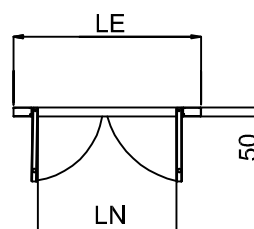

MEDIDAS EN MM

MEDIDAS PEANA

1460x1170

PUERTA TELESCÓPICA 900 mm

ESPACIO

PISABLE 1400x1140

HUECO DE OBRA

ESTRUCTURA

ACCESO FRONTAL

MEDIDAS EN MM

VISTA SUPERIOR ELEVADORES
(HUECO EN ALBAÑILERÍA)

DIMENSIONES PLATAFORMAS DE SERIE

		L (Anchura)	P(Prof. unidad)			L (Anchura)	P(Prof. unidad)
		1250	1000				
		1400	1100				
		1460	1170				
		1300	1030				
LP	P-110 (SIN MANDOS)			S = 150	(PUERTA ALUMINIO)		
LPF	L-140 (SIN MANDOS)			S = 140	(PUERTA CONTRACHAPADA CON MANDOS LADO GUÍA)		
PS1=LS1	60			S = 170	(PUERTA CONTRACHAPADA CON BISAGRAS LADO GUÍA)		

TIPOS DE PUERTAS

PUERTA DE MIRILLA

LN	LE
600	830
650	880
700	930
750	980
800	1030
860	1090
900	1130
950	1180
1000	1230

PUERTA PANORÁMICA DE CHAPA

LN	LE
800	1030
860	1090
900	1130

LN = ANCHO LIBRE

PUERTA PANORÁMICA DE ALUMINIO

LN	LE
600	830
650	880
700	930
750	980
800	1030
860	1090
900	1130
950	1180
1000	1230

PUERTA DE DOBLE HOJA PANORÁMICA

LN	LE
750	1030
800	1080
860	1130
900	1180
950	1230

PUERTA TELESCÓPICA

VISTA FRONTAL Y LATERAL ELEVADOR
(CON PROTECCIONES)