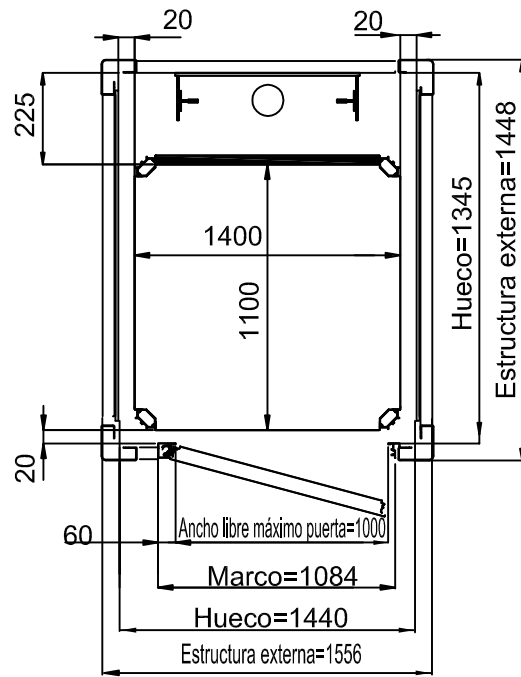

ACCESO LATERAL PUERTA ALLUMINIO ESTRUCTURA

MEDIDAS EN MM

MEDIDAS PEANA

1400x1100

ESPACIO

PISABLE 1400x1100

ACCESO FRONTAL PUERTA DE MIRILLA

HUECO DE OBRA

ACCESO FRONTAL PUERTA ALLUMINIO

ESTRUCTURA

MEDIDAS EN MM

MEDIDAS PEANA
1400x1100
ESPACIO
PISABLE 1400x1100

ACCESO LATERAL PUERTA DE MIRILLA HUECO DE OBRA

ACCESO LATERAL PUERTA ALLUMINIO ESTRUCTURA

MEDIDAS EN MM

MEDIDAS PEANA

1400x1100

ESPACIO

PISABLE 1340x1100

ACCESO FRONTAL PUERTA DE MIRILLA

HUECO DE OBRA

ACCESO FRONTAL PUERTA ALLUMINIO

ESTRUCTURA

MEDIDAS EN MM

MEDIDAS PEANA

1400x1100

ESPACIO

PISABLE 1370x1070

ACCESO LATERAL PUERTA DE MIRILLA

HUECO DE OBRA

ACCESO LATERAL PUERTA ALLUMINIO