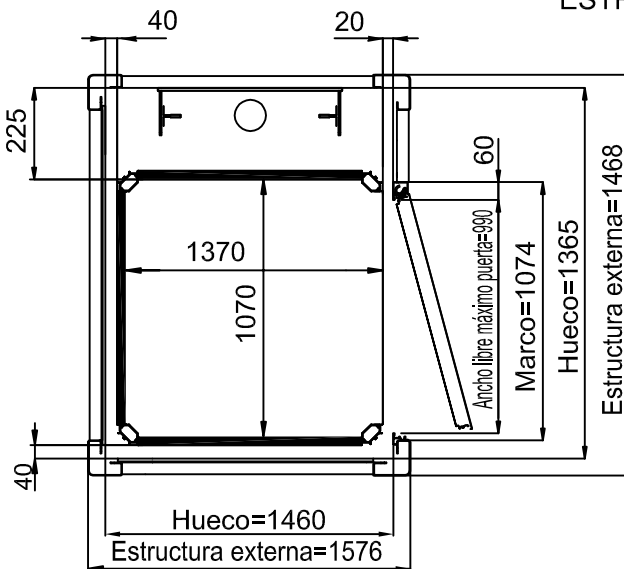

MEDIDAS PEANA

1400x1100

ESPACIO

PISABLE 1340x1100

ACCESO FRONTAL PUERTA DE MIRILLA

HUECO DE OBRA

ACCESO FRONTAL PUERTA ALLUMINIO

ESTRUCTURA

MEDIDAS EN MM

MEDIDAS PEANA

1400x1100

ESPACIO

PISABLE 1370x1070

ACCESO LATERAL PUERTA DE MIRILLA

HUECO DE OBRA

ACCESO LATERAL PUERTA ALLUMINIO

ESTRUCTURA

MEDIDAS EN MM

MEDIDAS PEANA

1300x1030

PUERTA TELESCÓPICA 800 mm

ESPACIO

PISABLE 1240x1000

HUECO DE OBRA

ACCESO LATERAL

ACCESOS A 180 GRADOS

ACCESO FRONTAL PUERTA LATERAL DERECHA - IZQUIERDA

MEDIDAS EN MM

MEDIDAS PEANA

1300x1030

PUERTA TELESCÓPICA 800 mm

ESPACIO