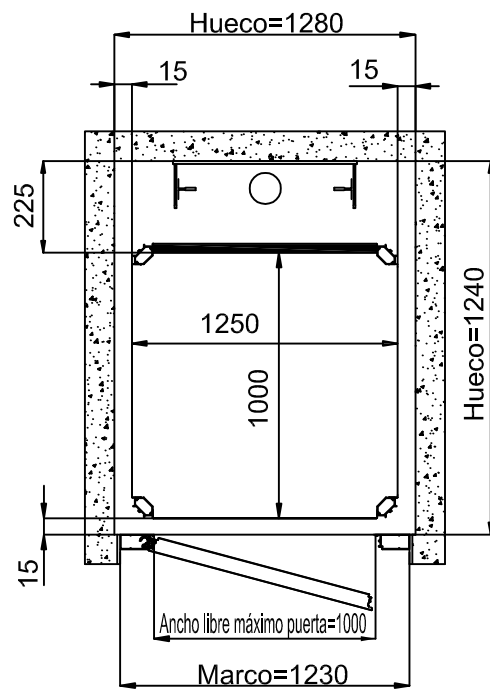

MEDIDAS PEANA

1250x1000

ESPACIO

PISABLE 1250x1000

ACCESO FRONTAL PUERTA DE MIRILLA

HUECO DE OBRA

ACCESO FRONTAL PUERTA ALLUMINIO

ESTRUCTURA

MEDIDAS EN MM

MEDIDAS PEANA
1250x1000
ESPACIO
PISABLE 1250x1000

ACCESO LATERAL PUERTA DE MIRILLA HUECO DE OBRA

ACCESO LATERAL PUERTA ALLUMINIO ESTRUCTURA

MEDIDAS EN MM

MEDIDAS PEANA

1250x1000

ESPACIO

PISABLE 1190x1000

ACCESO FRONTAL PUERTA DE MIRILLA

HUECO DE OBRA

ACCESO FRONTAL PUERTA ALLUMINIO

ESTRUCTURA

MEDIDAS EN MM

MEDIDAS PEANA
1250x1000
ESPACIO
PISABLE 1220x970

ACCESO LATERAL PUERTA DE MIRILLA HUECO DE OBRA

ACCESO LATERAL PUERTA ALLUMINIO ESTRUCTURA

MEDIDAS EN MM

MEDIDAS PEANA

1400x1100

ESPACIO

PISABLE 1400x1100

ACCESO FRONTAL PUERTA DE MIRILLA

HUECO DE OBRA