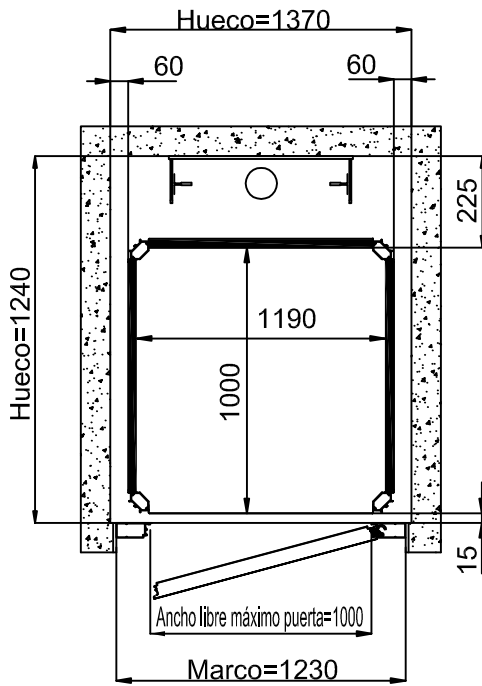

MEDIDAS PEANA

1250x1000

ESPACIO

PISABLE 1250x1000

ACCESO FRONTAL PUERTA DE MIRILLA

HUECO DE OBRA

ACCESO FRONTAL PUERTA ALLUMINIO

ESTRUCTURA

MEDIDAS EN MM

MEDIDAS PEANA
1250x1000
ESPACIO
PISABLE 1250x1000

ACCESO LATERAL PUERTA DE MIRILLA HUECO DE OBRA

ACCESO LATERAL PUERTA ALLUMINIO ESTRUCTURA

MEDIDAS EN MM

MEDIDAS PEANA

1250x1000

ESPACIO

PISABLE 1190x1000

ACCESO FRONTAL PUERTA DE MIRILLA

HUECO DE OBRA

ACCESO FRONTAL PUERTA ALLUMINIO

ESTRUCTURA

MEDIDAS EN MM

MEDIDAS PEANA
1250x1000
ESPACIO
PISABLE 1220x970

ACCESO LATERAL PUERTA DE MIRILLA HUECO DE OBRA

ACCESO LATERAL PUERTA ALLUMINIO ESTRUCTURA

MEDIDAS EN MM

MEDIDAS PEANA

1400x1100

ESPACIO

PISABLE 1400x1100

ACCESO FRONTAL PUERTA DE MIRILLA

HUECO DE OBRA