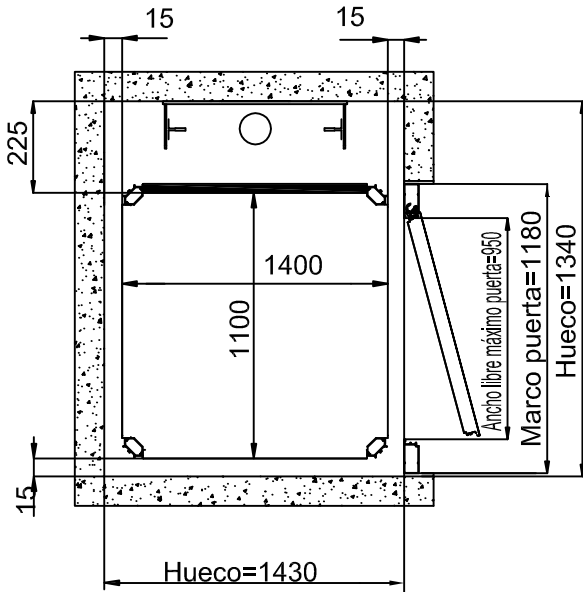

ACCESO LATERAL PUERTA ALLUMINIO ESTRUCTURA

MEDIDAS EN MM

MEDIDAS PEANA

1400x1100

ESPACIO

PISABLE 1400x1100

ACCESO FRONTAL PUERTA DE MIRILLA

HUECO DE OBRA

ACCESO FRONTAL PUERTA ALLUMINIO

ESTRUCTURA

MEDIDAS EN MM

MEDIDAS PEANA
1400x1100
ESPACIO
PISABLE 1400x1100

ACCESO LATERAL PUERTA DE MIRILLA HUECO DE OBRA

ACCESO LATERAL PUERTA ALLUMINIO ESTRUCTURA

MEDIDAS EN MM

MEDIDAS PEANA

1400x1100

ESPACIO

PISABLE 1340x1100

ACCESO FRONTAL PUERTA DE MIRILLA

HUECO DE OBRA

ACCESO FRONTAL PUERTA ALLUMINIO

ESTRUCTURA

MEDIDAS EN MM

MEDIDAS PEANA

1400x1100

ESPACIO

PISABLE 1370x1070

ACCESO LATERAL PUERTA DE MIRILLA

HUECO DE OBRA

ACCESO LATERAL PUERTA ALLUMINIO