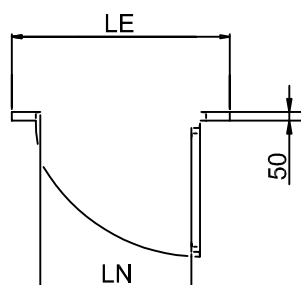

LN	LE
600	830
650	880
700	930
750	980
800	1030
860	1090
900	1130
950	1180
1000	1230

PUERTA DE DOBLE HOJA PANORÁMICA