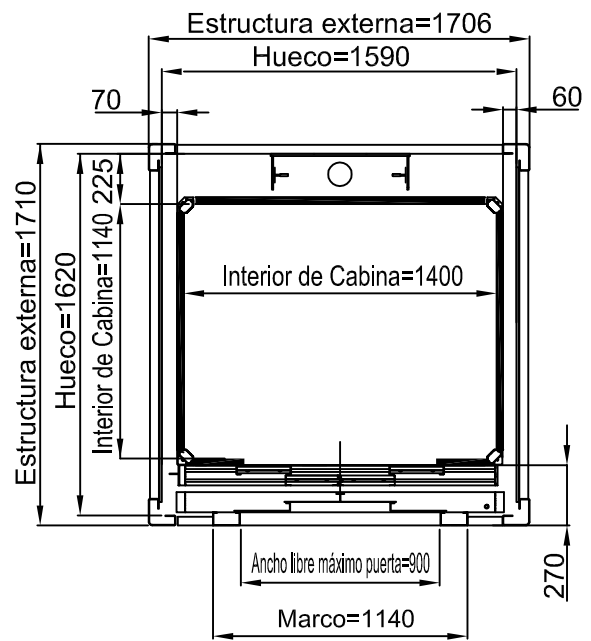

ESPACIO

HUECO DE OBRA

PISABLE 1400x1140

ACCESO LATERAL

ACCESOS A 180 GRADOS

ACCESO FRONTAL PUERTA LATERAL DERECHA - IZQUIERDA

MEDIDAS EN MM

MEDIDAS PEANA

1460x1170

PUERTA TELESCÓPICA 900 mm

ESPACIO

PISABLE 1400x1140

ESTRUCTURA

ACCESO LATERAL

ACCESOS A 180 GRADOS

ACCESO FRONTAL PUERTA LATERAL DERECHA - IZQUIERDA

MEDIDAS EN MM

MEDIDAS PEANA

1460x1170

PUERTA TELESCÓPICA 900 mm

ESPACIO

PISABLE 1400x1140

HUECO DE OBRA

ESTRUCTURA

ACCESO FRONTAL

MEDIDAS EN MM

VISTA SUPERIOR ELEVADORES
(HUECO EN ALBAÑILERÍA)

DIMENSIONES PLATAFORMAS DE SERIE

		L (Anchura)	P(Prof. unidad)			L (Anchura)	P(Prof. unidad)
		1250	1000				
		1400	1100				
		1460	1170				
		1300	1030				
LP	P-110 (SIN MANDOS)			S = 150	(PUERTA ALUMINIO)		
LPF	L-140 (SIN MANDOS)			S = 140	(PUERTA CONTRACHAPADA CON MANDOS LADO GUÍA)		
PS1=LS1	60			S = 170	(PUERTA CONTRACHAPADA CON BISAGRAS LADO GUÍA)		