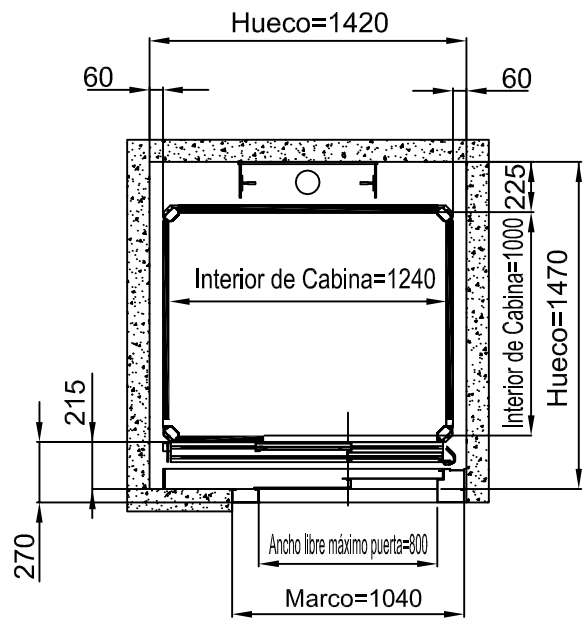

MEDIDAS PEANA

1400x1100

ESPACIO

PISABLE 1340x1100

ACCESO FRONTAL PUERTA DE MIRILLA

HUECO DE OBRA

ACCESO FRONTAL PUERTA ALLUMINIO

ESTRUCTURA

MEDIDAS EN MM

MEDIDAS PEANA

1400x1100

ESPACIO

PISABLE 1370x1070

ACCESO LATERAL PUERTA DE MIRILLA

HUECO DE OBRA

ACCESO LATERAL PUERTA ALLUMINIO

ESTRUCTURA

MEDIDAS EN MM

MEDIDAS PEANA

1300x1030

PUERTA TELESCÓPICA 800 mm

ESPACIO

PISABLE 1240x1000

HUECO DE OBRA

ACCESO LATERAL

ACCESOS A 180 GRADOS

ACCESO FRONTAL PUERTA LATERAL DERECHA - IZQUIERDA

MEDIDAS EN MM

MEDIDAS PEANA

1300x1030

PUERTA TELESCÓPICA 800 mm

ESPACIO