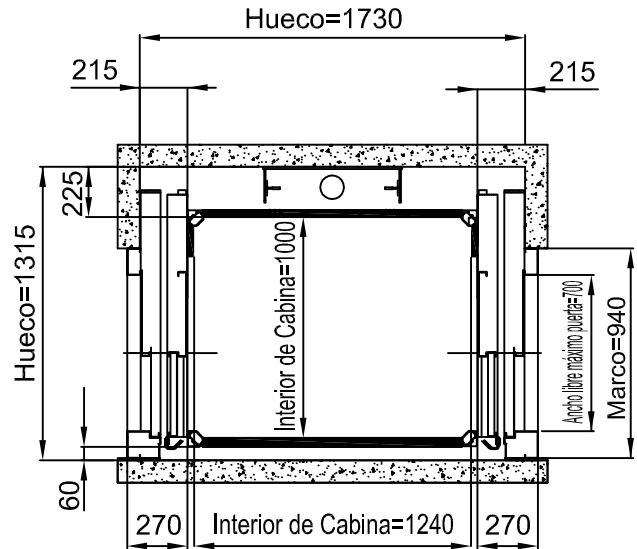

MEDIDAS PEANA

1400x1100

ESPACIO

PISABLE 1340x1100

ACCESO FRONTAL PUERTA DE MIRILLA

HUECO DE OBRA

ACCESO FRONTAL PUERTA ALLUMINIO

ESTRUCTURA

MEDIDAS EN MM

MEDIDAS PEANA

1400x1100

ESPACIO

PISABLE 1370x1070

ACCESO LATERAL PUERTA DE MIRILLA

HUECO DE OBRA

ACCESO LATERAL PUERTA ALLUMINIO

ESTRUCTURA

MEDIDAS EN MM

MEDIDAS PEANA

1300x1030

PUERTA TELESCÓPICA 800 mm

ESPACIO

PISABLE 1240x1000

HUECO DE OBRA

ACCESO LATERAL

ACCESOS A 180 GRADOS

ACCESO FRONTAL PUERTA LATERAL DERECHA - IZQUIERDA

MEDIDAS EN MM

MEDIDAS PEANA

1300x1030

PUERTA TELESCÓPICA 800 mm

ESPACIO