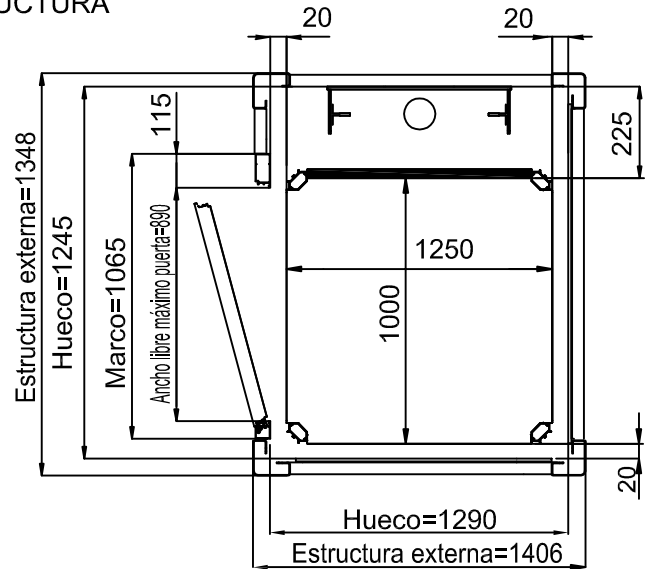

MEDIDAS PEANA

1250x1000

ESPACIO

PISABLE 1250x1000

ACCESO FRONTAL PUERTA DE MIRILLA

HUECO DE OBRA

ACCESO FRONTAL PUERTA ALLUMINIO

ESTRUCTURA

MEDIDAS EN MM

MEDIDAS PEANA
1250x1000
ESPACIO
PISABLE 1250x1000

ACCESO LATERAL PUERTA DE MIRILLA HUECO DE OBRA

ACCESO LATERAL PUERTA ALLUMINIO ESTRUCTURA

MEDIDAS EN MM

MEDIDAS PEANA

1250x1000

ESPACIO

PISABLE 1190x1000

ACCESO FRONTAL PUERTA DE MIRILLA

HUECO DE OBRA

ACCESO FRONTAL PUERTA ALLUMINIO

ESTRUCTURA

MEDIDAS EN MM

MEDIDAS PEANA
1250x1000
ESPACIO
PISABLE 1220x970

ACCESO LATERAL PUERTA DE MIRILLA HUECO DE OBRA

ACCESO LATERAL PUERTA ALLUMINIO ESTRUCTURA

MEDIDAS EN MM

MEDIDAS PEANA

1400x1100

ESPACIO

PISABLE 1400x1100

ACCESO FRONTAL PUERTA DE MIRILLA

HUECO DE OBRA