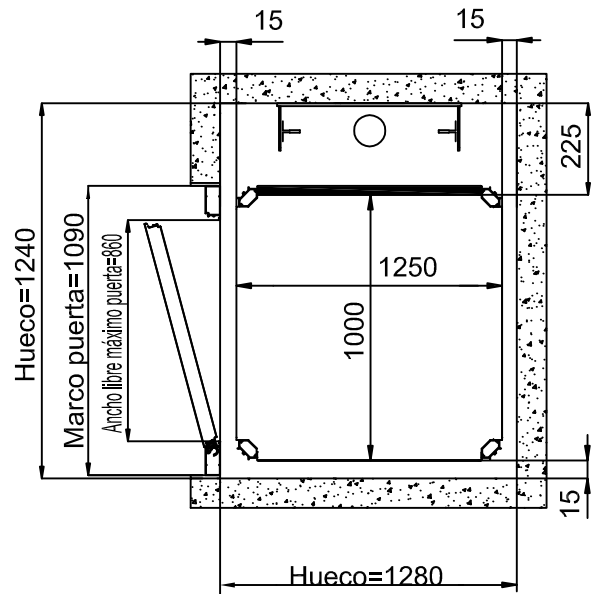

MEDIDAS PEANA

1250x1000

ESPACIO

PISABLE 1250x1000

ACCESO FRONTAL PUERTA DE MIRILLA

HUECO DE OBRA

ACCESO FRONTAL PUERTA ALLUMINIO

ESTRUCTURA

MEDIDAS EN MM

MEDIDAS PEANA
1250x1000
ESPACIO
PISABLE 1250x1000

ACCESO LATERAL PUERTA DE MIRILLA HUECO DE OBRA

ACCESO LATERAL PUERTA ALLUMINIO ESTRUCTURA

MEDIDAS EN MM

MEDIDAS PEANA

1250x1000

ESPACIO

PISABLE 1190x1000

ACCESO FRONTAL PUERTA DE MIRILLA

HUECO DE OBRA

ACCESO FRONTAL PUERTA ALLUMINIO

ESTRUCTURA

MEDIDAS EN MM

MEDIDAS PEANA
1250x1000
ESPACIO
PISABLE 1220x970

ACCESO LATERAL PUERTA DE MIRILLA HUECO DE OBRA

ACCESO LATERAL PUERTA ALLUMINIO ESTRUCTURA

MEDIDAS EN MM

MEDIDAS PEANA

1400x1100

ESPACIO

PISABLE 1400x1100

ACCESO FRONTAL PUERTA DE MIRILLA

HUECO DE OBRA