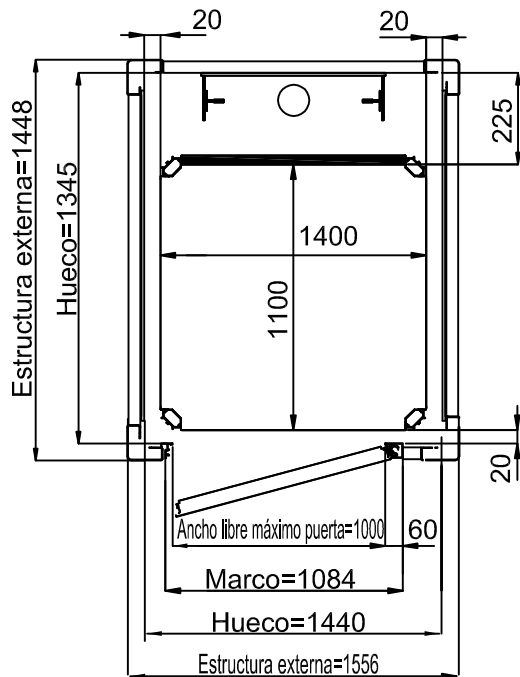

ACCESO LATERAL PUERTA ALLUMINIO ESTRUCTURA

MEDIDAS EN MM

MEDIDAS PEANA

1400x1100

ESPACIO

PISABLE 1400x1100

ACCESO FRONTAL PUERTA DE MIRILLA

HUECO DE OBRA

ACCESO FRONTAL PUERTA ALLUMINIO

ESTRUCTURA

MEDIDAS EN MM

MEDIDAS PEANA
1400x1100
ESPACIO
PISABLE 1400x1100

ACCESO LATERAL PUERTA DE MIRILLA HUECO DE OBRA

ACCESO LATERAL PUERTA ALLUMINIO ESTRUCTURA

MEDIDAS EN MM

MEDIDAS PEANA

1400x1100

ESPACIO

PISABLE 1340x1100

ACCESO FRONTAL PUERTA DE MIRILLA

HUECO DE OBRA

ACCESO FRONTAL PUERTA ALLUMINIO

ESTRUCTURA

MEDIDAS EN MM

MEDIDAS PEANA

1400x1100

ESPACIO

PISABLE 1370x1070

ACCESO LATERAL PUERTA DE MIRILLA

HUECO DE OBRA

ACCESO LATERAL PUERTA ALLUMINIO