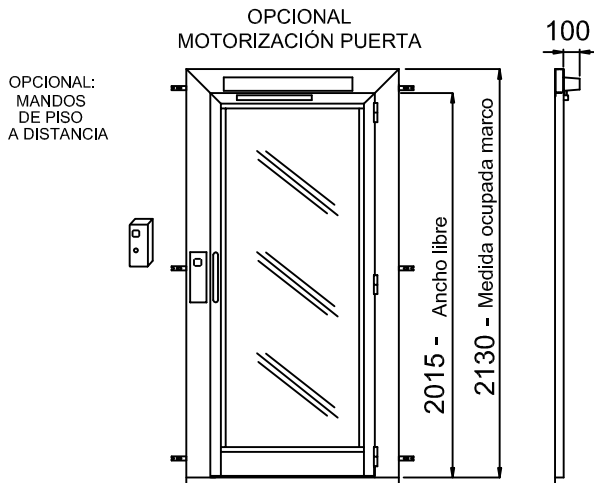

ACCESO FRONTAL

MEDIDAS EN MM

VISTA SUPERIOR ELEVADORES
(HUECO EN ALBAÑILERÍA)

DIMENSIONES PLATAFORMAS DE SERIE

		L (Anchura)	P(Prof. unidad)			L (Anchura)	P(Prof. unidad)
		1250	1000				
		1400	1100				
		1460	1170				
		1300	1030				
LP	P-110 (SIN MANDOS)			S = 150	(PUERTA ALUMINIO)		
LPF	L-140 (SIN MANDOS)			S = 140	(PUERTA CONTRACHAPADA CON MANDOS LADO GUÍA)		
PS1=LS1	60			S = 170	(PUERTA CONTRACHAPADA CON BISAGRAS LADO GUÍA)		

TIPOS DE PUERTAS

PUERTA DE MIRILLA

LN	LE
600	830
650	880
700	930
750	980
800	1030
860	1090
900	1130
950	1180
1000	1230

PUERTA PANORÁMICA DE CHAPA

LN	LE
800	1030
860	1090
900	1130

LN = ANCHO LIBRE

PUERTA PANORÁMICA DE ALUMINIO