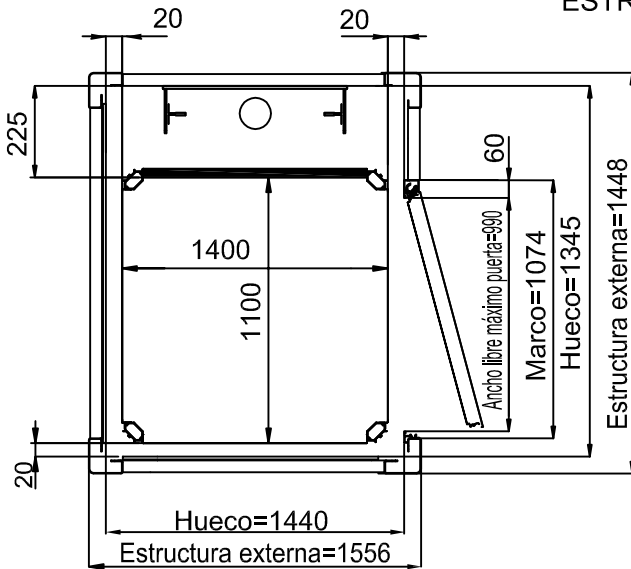

ACCESO LATERAL PUERTA ALLUMINIO ESTRUCTURA

MEDIDAS EN MM

MEDIDAS PEANA

1400x1100

ESPACIO

PISABLE 1400x1100

ACCESO FRONTAL PUERTA DE MIRILLA

HUECO DE OBRA

ACCESO FRONTAL PUERTA ALLUMINIO

ESTRUCTURA

MEDIDAS EN MM

MEDIDAS PEANA
1400x1100
ESPACIO
PISABLE 1400x1100

ACCESO LATERAL PUERTA DE MIRILLA HUECO DE OBRA

ACCESO LATERAL PUERTA ALLUMINIO ESTRUCTURA

MEDIDAS EN MM

MEDIDAS PEANA

1400x1100

ESPACIO

PISABLE 1340x1100

ACCESO FRONTAL PUERTA DE MIRILLA

HUECO DE OBRA

ACCESO FRONTAL PUERTA ALLUMINIO

ESTRUCTURA

MEDIDAS EN MM

MEDIDAS PEANA

1400x1100

ESPACIO

PISABLE 1370x1070

ACCESO LATERAL PUERTA DE MIRILLA

HUECO DE OBRA

ACCESO LATERAL PUERTA ALLUMINIO