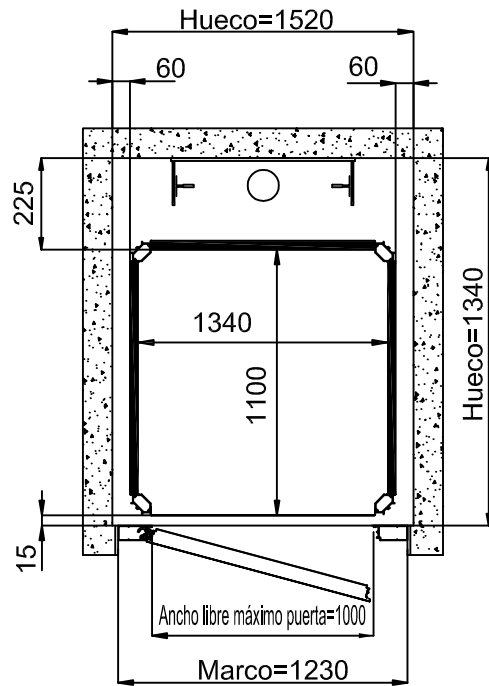

ACCESO FRONTAL PUERTA ALLUMINIO

ESTRUCTURA

MEDIDAS EN MM

MEDIDAS PEANA
1400x1100
ESPACIO
PISABLE 1400x1100

ACCESO LATERAL PUERTA DE MIRILLA HUECO DE OBRA

ACCESO LATERAL PUERTA ALLUMINIO ESTRUCTURA

MEDIDAS EN MM

MEDIDAS PEANA

1400x1100

ESPACIO

PISABLE 1340x1100

ACCESO FRONTAL PUERTA DE MIRILLA

HUECO DE OBRA

ACCESO FRONTAL PUERTA ALLUMINIO

ESTRUCTURA

MEDIDAS EN MM

MEDIDAS PEANA

1400x1100

ESPACIO

PISABLE 1370x1070

ACCESO LATERAL PUERTA DE MIRILLA

HUECO DE OBRA

ACCESO LATERAL PUERTA ALLUMINIO

ESTRUCTURA

MEDIDAS EN MM

MEDIDAS PEANA

1300x1030

PUERTA TELESCÓPICA 800 mm

ESPACIO

PISABLE 1240x1000

HUECO DE OBRA