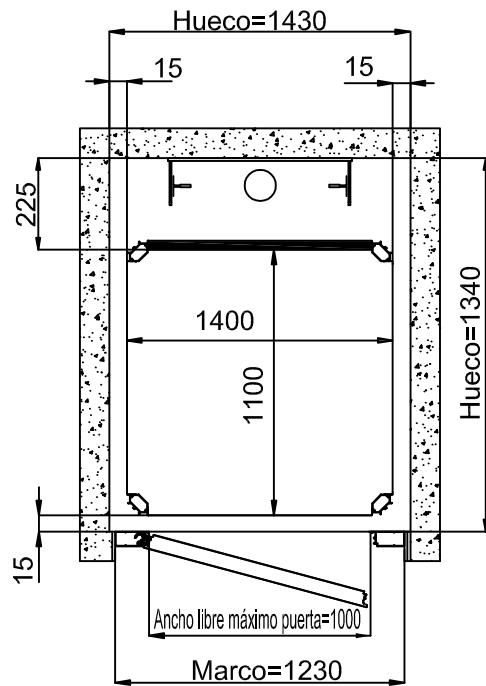

MEDIDAS EN MM

MEDIDAS PEANA
1250x1000
ESPACIO
PISABLE 1250x1000

ACCESO LATERAL PUERTA DE MIRILLA HUECO DE OBRA

ACCESO LATERAL PUERTA ALLUMINIO ESTRUCTURA

MEDIDAS EN MM

MEDIDAS PEANA

1250x1000

ESPACIO

ACCESO LATERAL PUERTA ALLUMINIO ESTRUCTURA

MEDIDAS EN MM

MEDIDAS PEANA

1400x1100

ESPACIO

PISABLE 1400x1100

ACCESO FRONTAL PUERTA DE MIRILLA

HUECO DE OBRA

ACCESO FRONTAL PUERTA ALLUMINIO

ESTRUCTURA

MEDIDAS EN MM

MEDIDAS PEANA
1400x1100
ESPACIO
PISABLE 1400x1100

ACCESO LATERAL PUERTA DE MIRILLA HUECO DE OBRA

ACCESO LATERAL PUERTA ALLUMINIO ESTRUCTURA

MEDIDAS EN MM

MEDIDAS PEANA

1400x1100

ESPACIO

PISABLE 1340x1100

ACCESO FRONTAL PUERTA DE MIRILLA

HUECO DE OBRA

ACCESO FRONTAL PUERTA ALLUMINIO

ESTRUCTURA