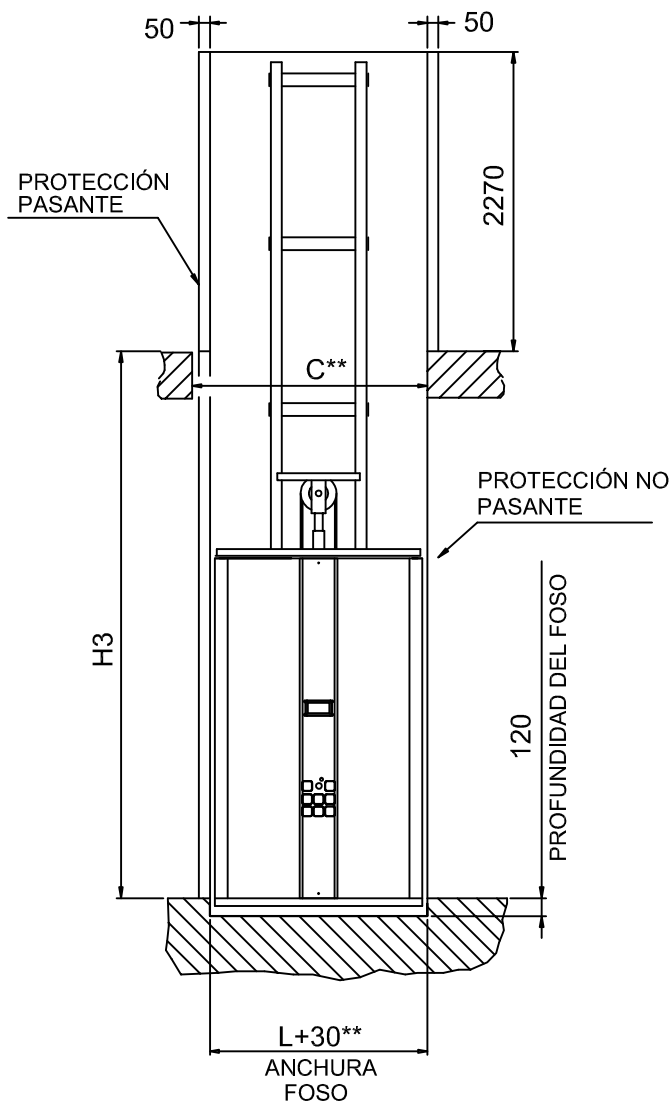

ACCESO FRONTAL

MEDIDAS EN MM

VISTA SUPERIOR ELEVADORES
(HUECO EN ALBAÑILERÍA)

DIMENSIONES PLATAFORMAS DE SERIE

		L (Anchura)	P(Prof. unidad)			L (Anchura)	P(Prof. unidad)
		1250	1000				
		1400	1100				
		1460	1170				
		1300	1030				
LP	P-110 (SIN MANDOS)			S = 150	(PUERTA ALUMINIO)		
LPF	L-140 (SIN MANDOS)			S = 140	(PUERTA CONTRACHAPADA CON MANDOS LADO GUÍA)		
PS1=LS1	60			S = 170	(PUERTA CONTRACHAPADA CON BISAGRAS LADO GUÍA)		

VISTA CON VARIABLES EN ANCHURA Y ALTURA

VISTA CON VARIABLES EN PROFUNDIDAD

LAS PAREDES SIEMPRE ESTÁN PRESENTES CON PUERTA EN LA CABINA

DIMENSIONES CON PUERTA EN LA CABINA DE SERIE

C Anchura hueco	CON PROTECCIONES NO PASANTES O HUECO EN ALBAÑILERÍA	**	L+120
	CON UNA PROTECCIÓN PASANTE		L+180
	CON DOS PROTECCIONES PASANTES		L+240
C Profundidad hueco	CON PROTECCIONES NO PASANTES O HUECO EN ALBAÑILERÍA	**	P+340
	CON PROTECCIONES PASANTES		P+400

PUERTA DE MIRILLA

VISTA FRONTAL Y LATERAL ELEVADOR
(CON PROTECCIONES)

VISTA CON VARIABLES EN ANCHURA Y ALTURA

VISTA CON VARIABLES EN PROFUNDIDAD

** AÑADA 45 MM DE CADA LADO CON PARED DE CABINA ADICIONAL

DIMENSIONES DE SERIE