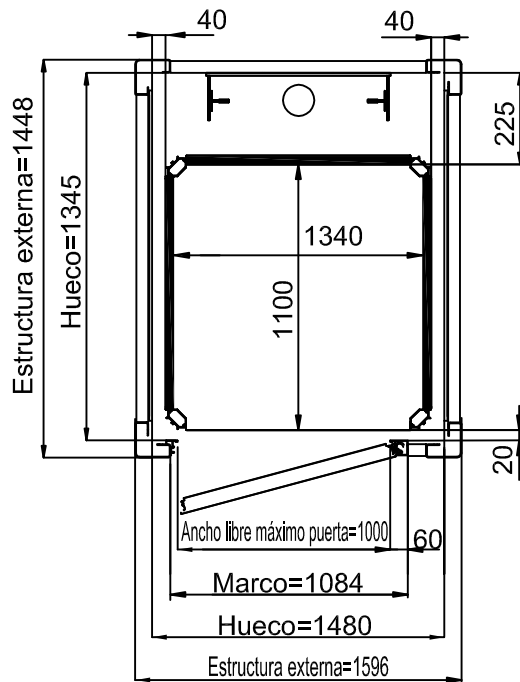

ACCESO FRONTAL PUERTA ALLUMINIO

ESTRUCTURA

MEDIDAS EN MM

MEDIDAS PEANA
1400x1100
ESPACIO
PISABLE 1400x1100

ACCESO LATERAL PUERTA DE MIRILLA HUECO DE OBRA

ACCESO LATERAL PUERTA ALLUMINIO ESTRUCTURA

MEDIDAS EN MM

MEDIDAS PEANA

1400x1100

ESPACIO

PISABLE 1340x1100

ACCESO FRONTAL PUERTA DE MIRILLA

HUECO DE OBRA

ACCESO FRONTAL PUERTA ALLUMINIO

ESTRUCTURA

MEDIDAS EN MM

MEDIDAS PEANA

1400x1100

ESPACIO

PISABLE 1370x1070

ACCESO LATERAL PUERTA DE MIRILLA

HUECO DE OBRA

ACCESO LATERAL PUERTA ALLUMINIO

ESTRUCTURA

MEDIDAS EN MM

MEDIDAS PEANA

1300x1030

PUERTA TELESCÓPICA 800 mm

ESPACIO

PISABLE 1240x1000

HUECO DE OBRA