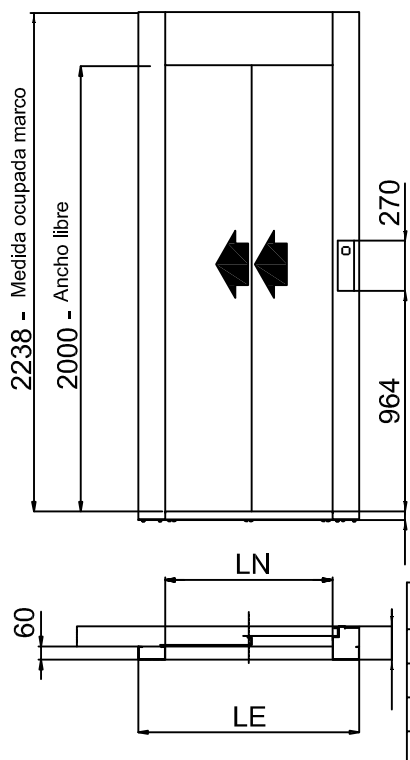

ACCESO LATERAL PUERTA ALLUMINIO ESTRUCTURA

MEDIDAS EN MM

MEDIDAS PEANA

1400x1100

ESPACIO

PISABLE 1400x1100

ACCESO FRONTAL PUERTA DE MIRILLA

HUECO DE OBRA

MEDIDAS EN MM

MEDIDAS PEANA

1400x1100

ESPACIO

PISABLE 1370x1070

ACCESO LATERAL PUERTA DE MIRILLA

HUECO DE OBRA

ACCESO LATERAL PUERTA ALLUMINIO

ACCESO FRONTAL

MEDIDAS EN MM

VISTA SUPERIOR ELEVADORES
(HUECO EN ALBAÑILERÍA)

DIMENSIONES PLATAFORMAS DE SERIE

		L (Anchura)	P(Prof. unidad)			L (Anchura)	P(Prof. unidad)
		1250	1000				
		1400	1100				
		1460	1170				
		1300	1030				
LP	P-110 (SIN MANDOS)			S = 150	(PUERTA ALUMINIO)		
LPF	L-140 (SIN MANDOS)			S = 140	(PUERTA CONTRACHAPADA CON MANDOS LADO GUÍA)		
PS1=LS1	60			S = 170	(PUERTA CONTRACHAPADA CON BISAGRAS LADO GUÍA)		

TIPOS DE PUERTAS TELESCÓPICAS

PUERTA TELESCÓPICA A 4 HOJAS ABERTURA CENTRAL

LN	LE
700	940
750	990
800	1040
900	1140

PUERTA TELESCÓPICA IZQUIERDA

LN	LE
700	940
750	990
800	1040
900	1140

LN = ANCHO LIBRE

PUERTA TELESCÓPICA DERECHA