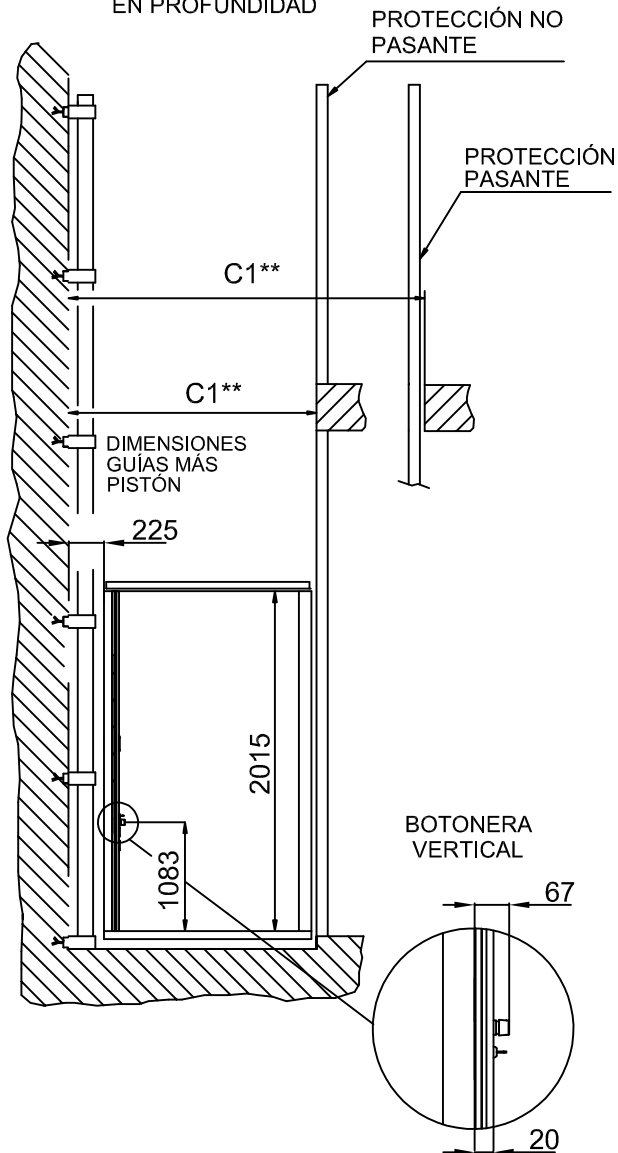

MEDIDAS EN MM

MEDIDAS PEANA

1460x1170

PUERTA TELESCÓPICA 900 mm

ESPACIO

PISABLE 1400x1140

HUECO DE OBRA

ESTRUCTURA

ACCESO FRONTAL

MEDIDAS EN MM

VISTA SUPERIOR ELEVADORES
(HUECO EN ALBAÑILERÍA)

DIMENSIONES PLATAFORMAS DE SERIE

		L (Anchura)	P(Prof. unidad)			L (Anchura)	P(Prof. unidad)
		1250	1000				
		1400	1100				
		1460	1170				
		1300	1030				
LP	P-110 (SIN MANDOS)			S = 150	(PUERTA ALUMINIO)		
LPF	L-140 (SIN MANDOS)			S = 140	(PUERTA CONTRACHAPADA CON MANDOS LADO GUÍA)		
PS1=LS1	60			S = 170	(PUERTA CONTRACHAPADA CON BISAGRAS LADO GUÍA)		

VISTA CON VARIABLES EN ANCHURA Y ALTURA

VISTA CON VARIABLES EN PROFUNDIDAD

LAS PAREDES SIEMPRE ESTÁN PRESENTES CON PUERTA EN LA CABINA

DIMENSIONES CON PUERTA EN LA CABINA DE SERIE

C Anchura hueco	CON PROTECCIONES NO PASANTES O HUECO EN ALBAÑILERÍA	**	L+120
	CON UNA PROTECCIÓN PASANTE		L+180
	CON DOS PROTECCIONES PASANTES		L+240
C Profundidad hueco	CON PROTECCIONES NO PASANTES O HUECO EN ALBAÑILERÍA	**	P+340
	CON PROTECCIONES PASANTES		P+400

PUERTA DE MIRILLA

VISTA FRONTAL Y LATERAL ELEVADOR
(CON PROTECCIONES)

VISTA CON VARIABLES EN ANCHURA Y ALTURA

VISTA CON VARIABLES EN PROFUNDIDAD

** AÑADA 45 MM DE CADA LADO CON PARED DE CABINA ADICIONAL

DIMENSIONES DE SERIE