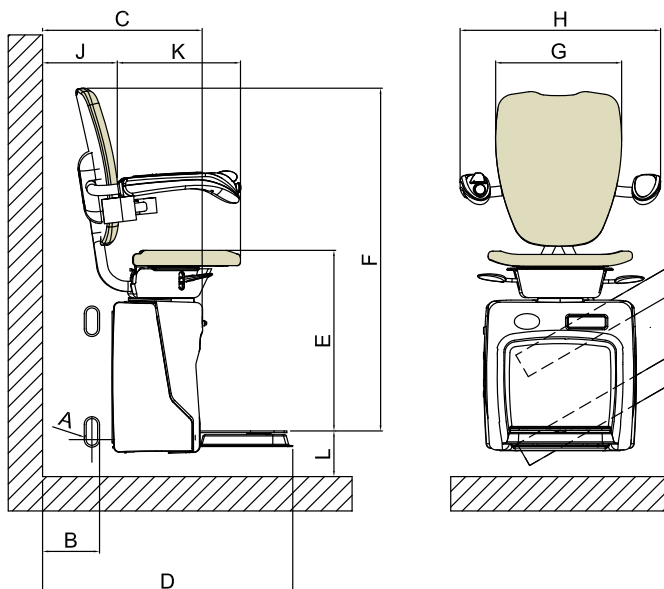

DATOS TÉCNICOS

Alimentación	230 VAC
Velocidad	0,15 m/s (máx.)
Duración de uso	15 viajes cada 24 horas • 10 viajes continuas
Carga máxima	130 Kg

VIMEC DOLCE VITA

A	Dimensiones de la guía amplitud/altura	30 mm/50 mm
B	Distancia del lado externo de la escalera	130 mm
C	Espacio ocupado por la máquina con el reposapiés cerrado	445 mm
D	Espacio ocupado por la máquina con el reposapiés abierto	720 mm
E	Distancia entre el reposapiés y el asiento	530 mm
F	Distancia entre el reposapiés y la parte superior del respaldo	1.080 mm
G	Amplitud respaldo	380 mm
H	Distancia entre los apoyabrazos (externamente)	600 mm
J	Distancia entre el respaldo y la pared	195 mm
K	Profundidad del asiento	365 mm
L	Distancia entre la parte superior del reposapiés al pavimento	90 mm

Los datos proporcionados son indicativos. Vimec se reserva modificarlos sin ningún previo aviso.