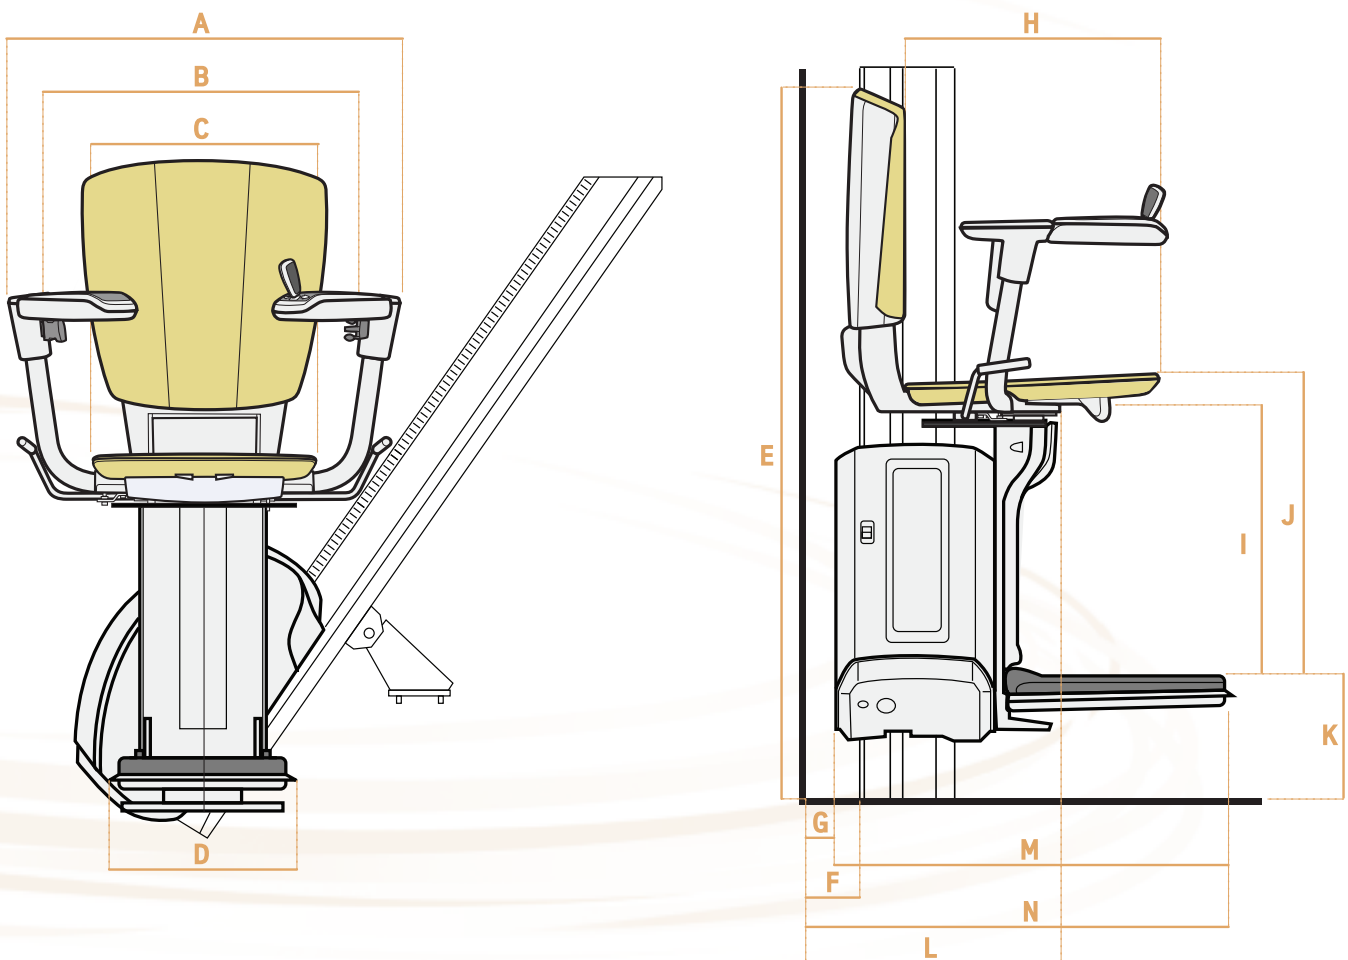

Opciones

LITEOS ONE

Elección: Una estupenda lista de opciones

Liteos One tiene todas las características de la silla elevadora Liteos One más las siguientes.

- **Reposapiés interconectado:**

Esta característica estándar pliega automáticamente el reposapiés eliminando la necesidad de tener que agacharse para plegarlo manualmente.

- **Brazos curvados:**

Liteos One ofrece la opción de brazos curvados y plegables como estándar. Esto aporta una mayor sensación de seguridad durante su uso.

- **Giro de asiento motorizado:**

Liteos One viene con un giro manual como estándar. Se puede elegir la opción de giro automático, que hará que el subeescaleras gire en la parada superior sin ningún esfuerzo. Manteniendo la presión en el joystick el asiento gira permitiéndole bajar de la silla con seguridad.

- **Aumento de carga (HeavyDuty):**

Liteos One tiene la capacidad de soportar un peso de hasta 146 kg en con una inclinación máxima de la escalera de 45°.

- **Altura del Asiento Ajustable:**

Hay cuatro alturas diferentes a elegir, para que Usted tenga la postura de asiento más cómoda posible. El reposapiés se encuentra a sólo 97 mm del suelo permitiendo un fácil acceso al asiento.

LITEOS ONE Dimensiones

Dimensiones en milímetros

A	Ancho total	584
B	467
C	Ancho del asiento	320
D	295
E	1017 (902 + K)
F	74
G	Cuando no está girada ..	34
H	Profundidad del asiento..	408
I	400
J	471.5 (sin tapizado)
K	115
L	380
M	598
N	632 (M + G) (girado 680)